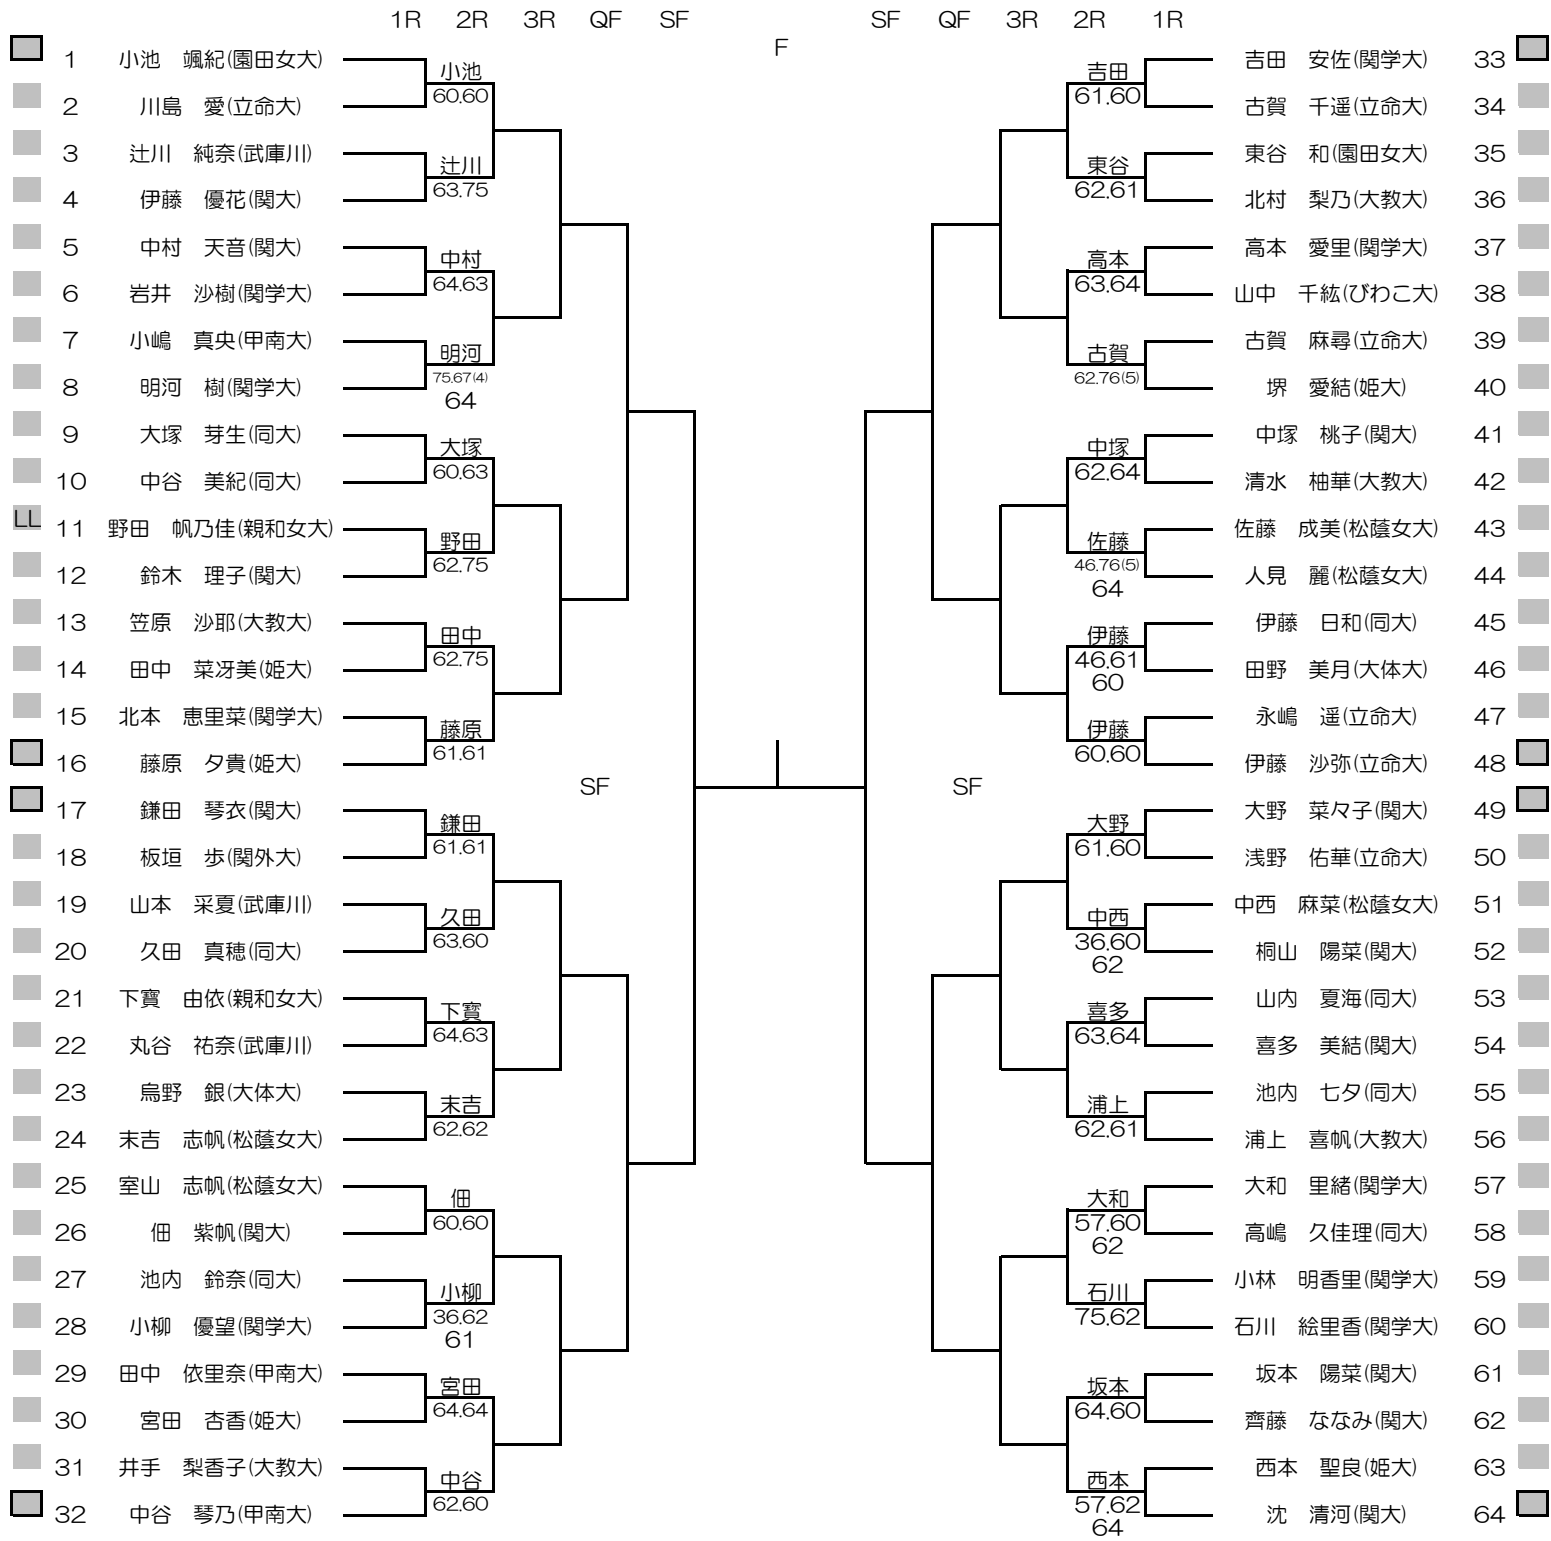

# 2019年度関西学生春季テニストーナメント

# MEN'S MAIN DRAW SINGLES NO.1

2019/5/26~6/1

韮テニスセンター

2019年度関西学生春季テニストーナメント

MEN'S MAIN DRAW SINGLES NO.2

2019/5/26~6/1

## WOMEN'S MAIN DRAW SINGLES

2019/5/26~6/1

鞠テニスセンター