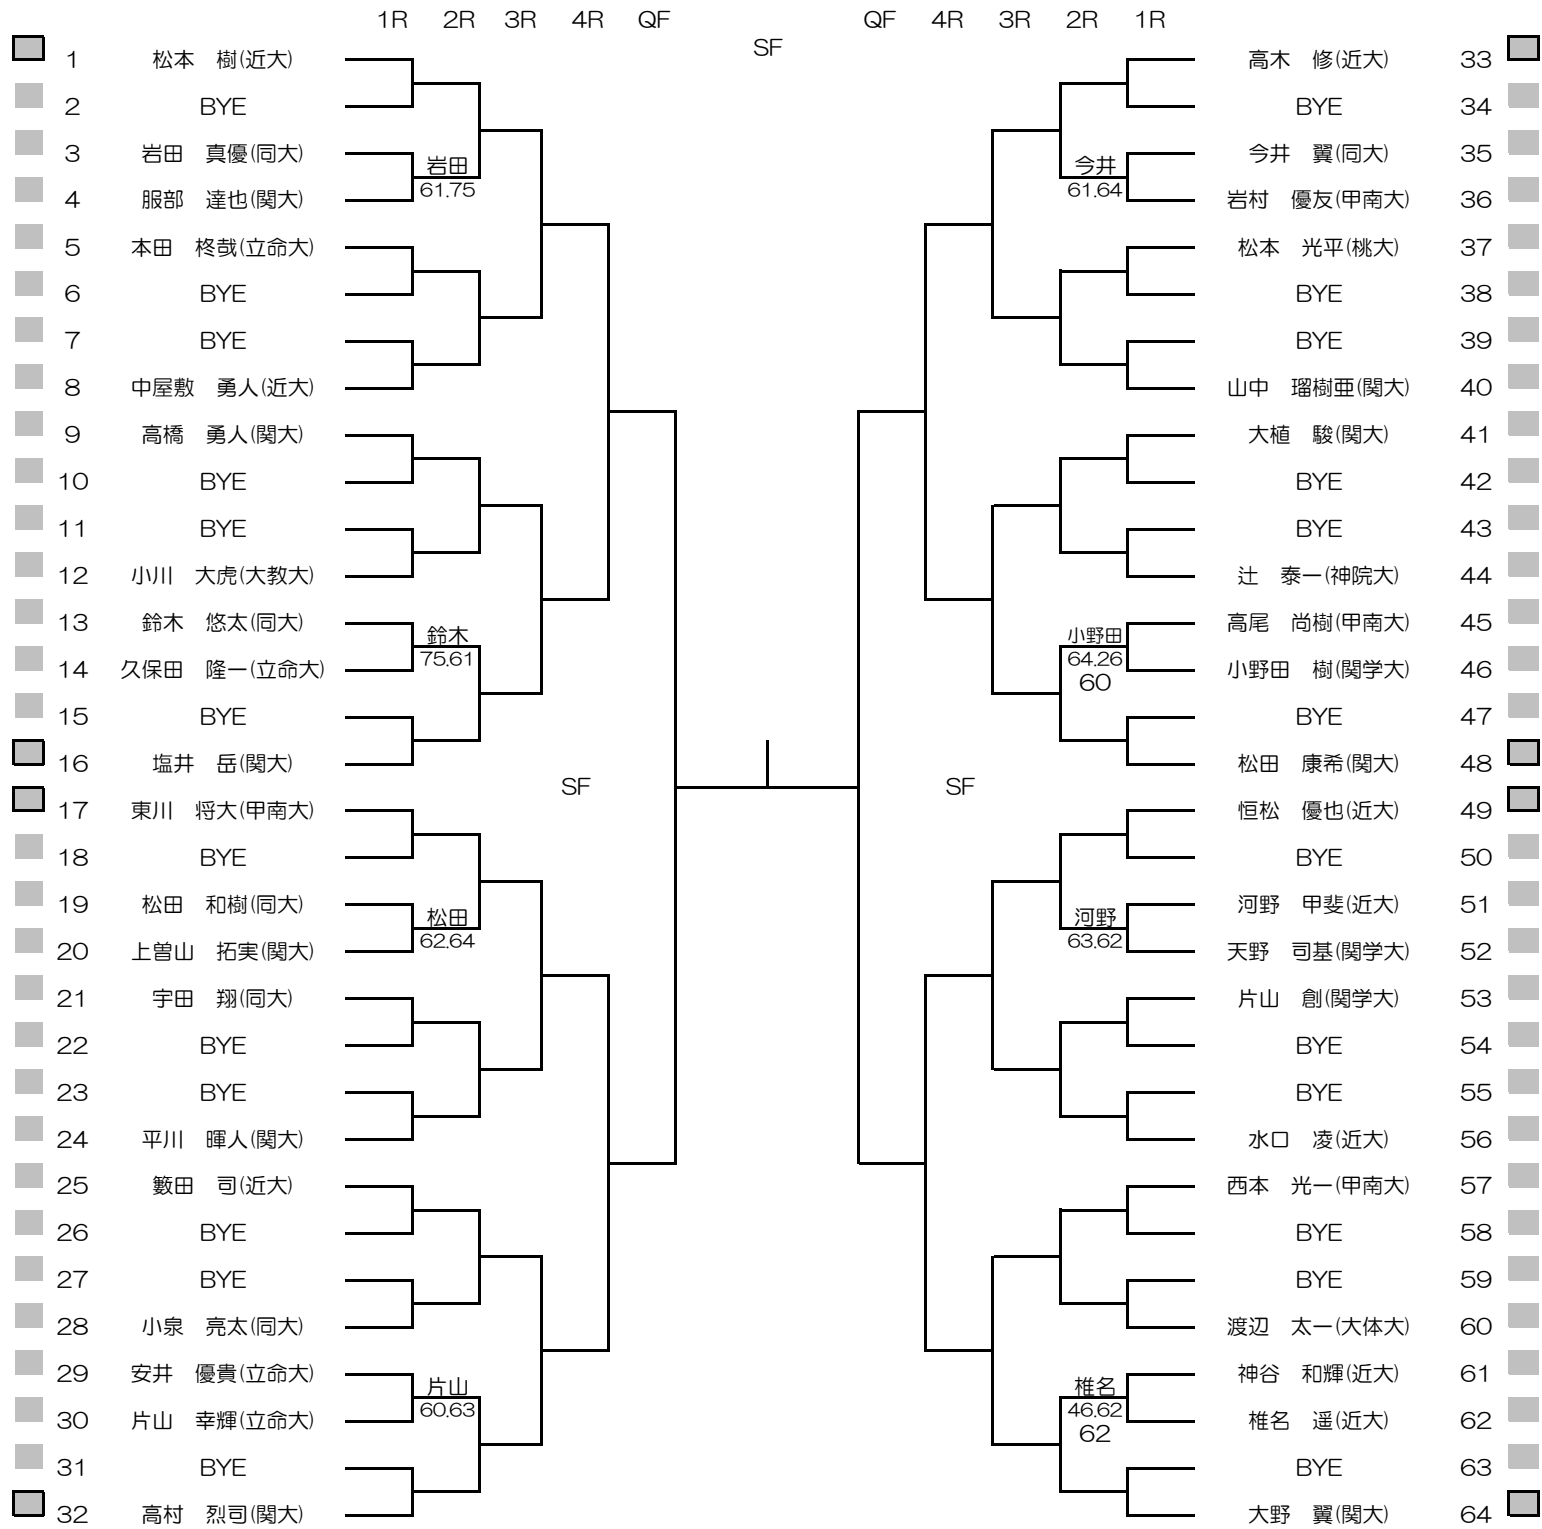

# 2019年度関西学生春季テニストーナメント

# MEN'S MAIN DRAW SINGLES NO.1

2019/5/26~6/1

韮テニスセンター

2019年度関西学生春季テニストーナメント

MEN'S MAIN DRAW SINGLES NO.2

2019/5/26~6/1

## WOMEN'S MAIN DRAW SINGLES

2019/5/26~6/1

鞠テニスセンター