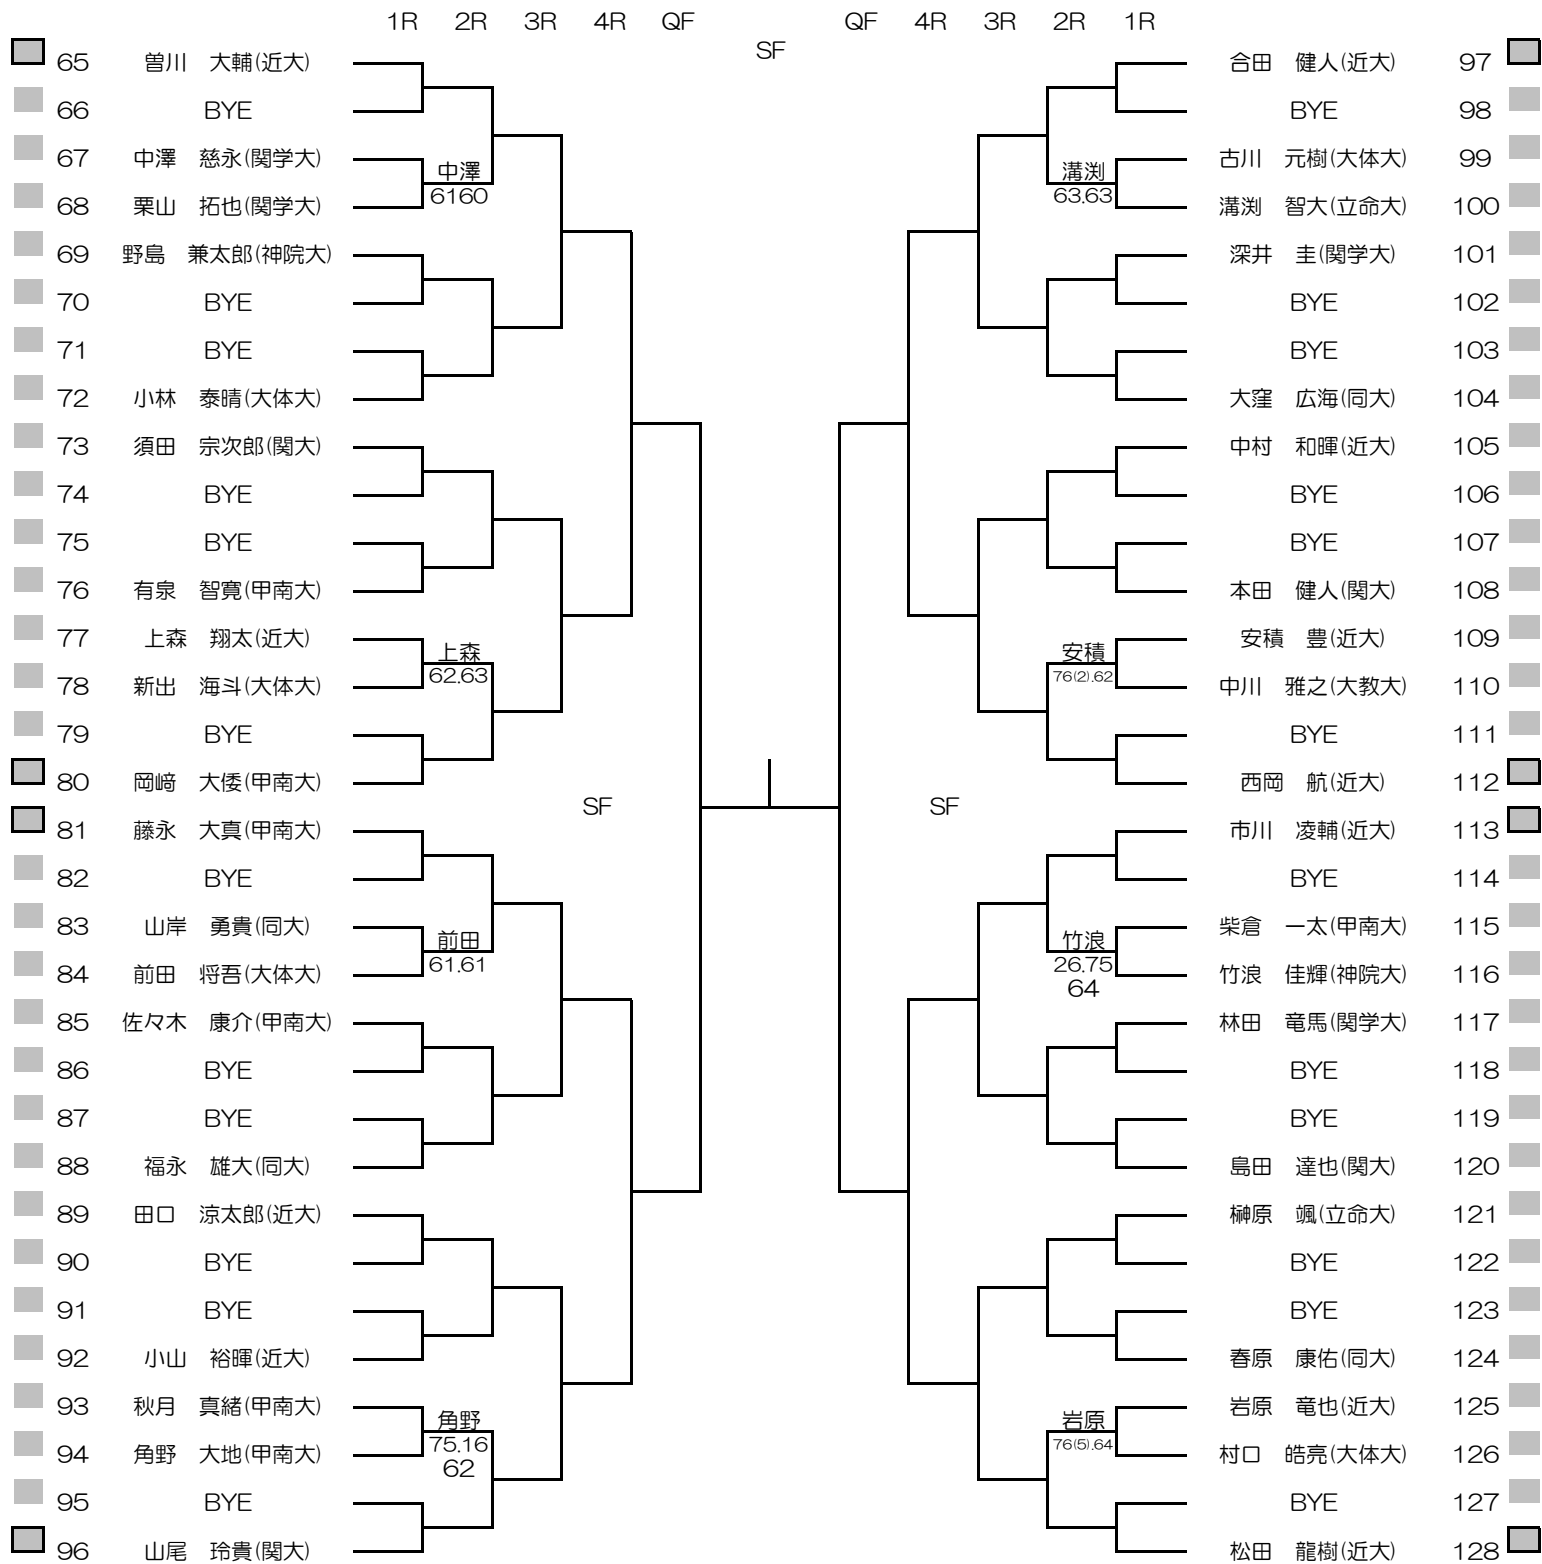

# 2019年度関西学生春季テニストーナメント

# MEN'S MAIN DRAW SINGLES NO.1

2019/5/26~6/1

韮テニスセンター

2019年度関西学生春季テニストーナメント

MEN'S MAIN DRAW SINGLES NO.2

2019/5/26~6/1

## WOMEN'S MAIN DRAW SINGLES

2019/5/26~6/1

鞠テニスセンター