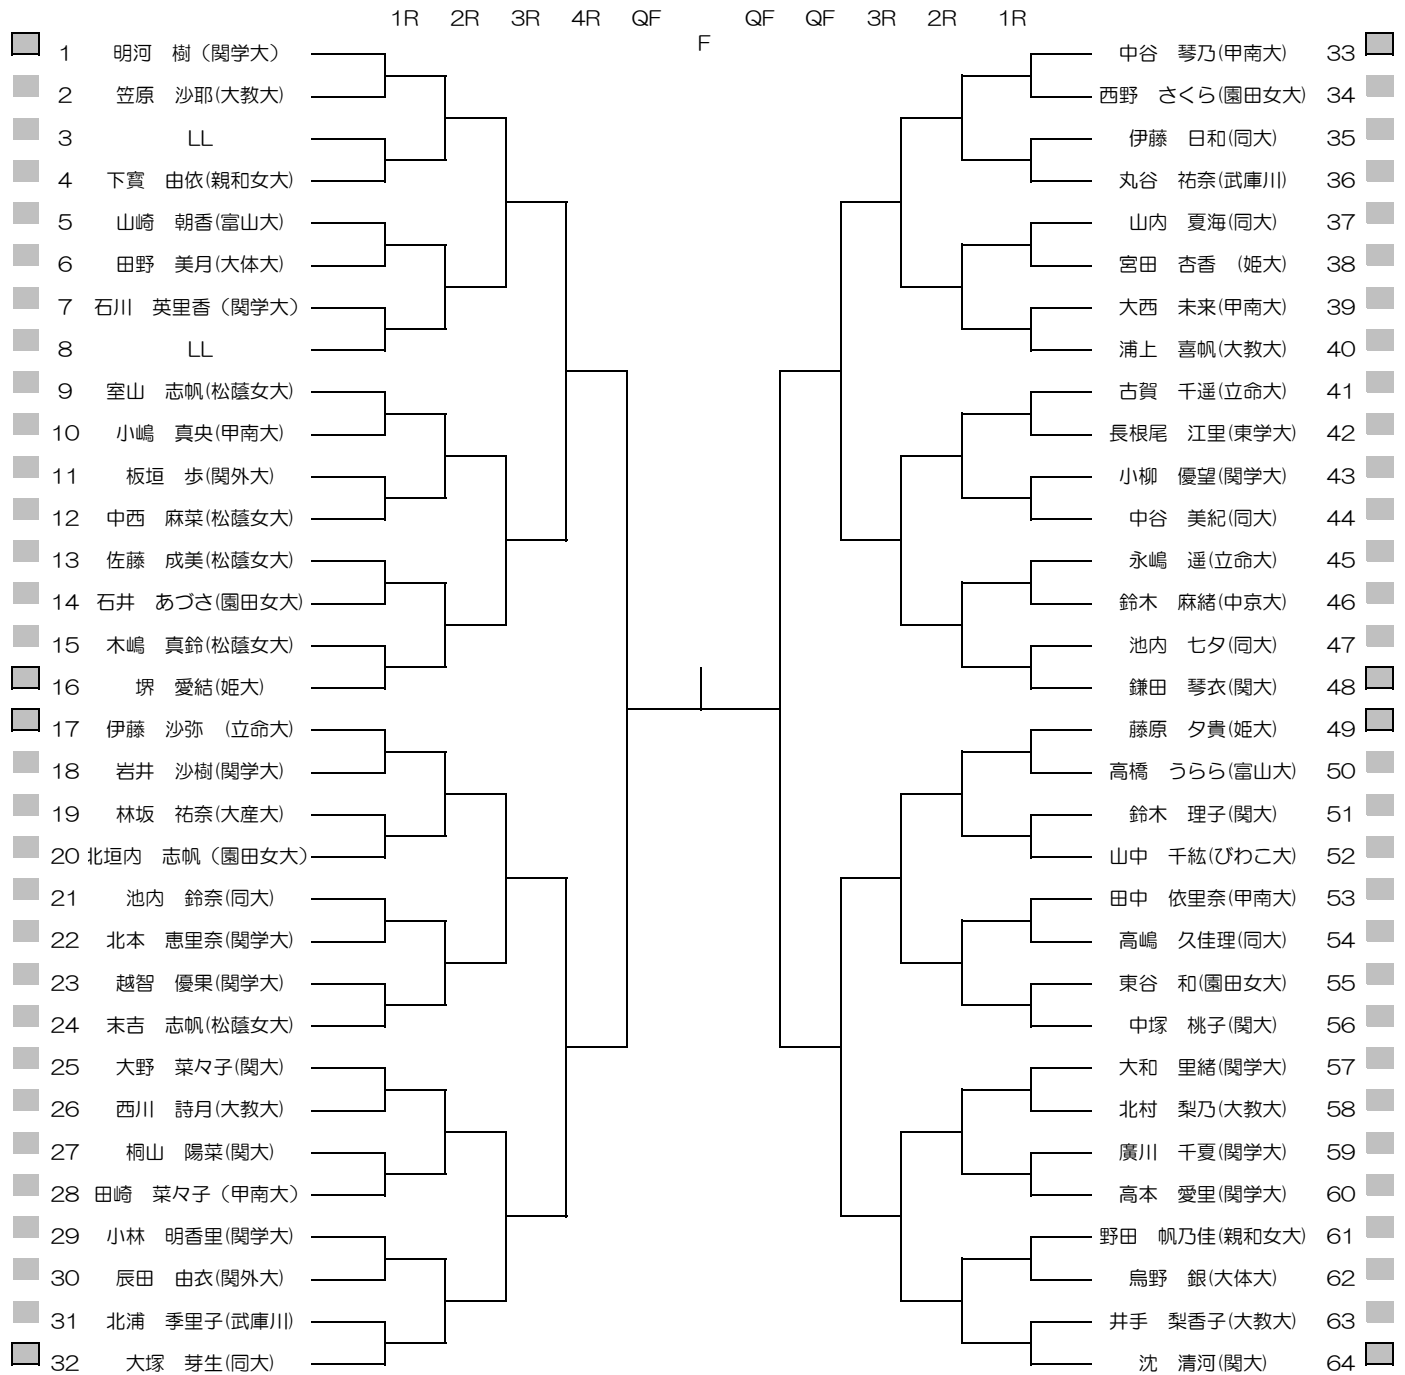

平成30年度関西学生新進テニストーナメント

WOMEN'S MAIN DRAW SINGLES

2019/3/2~9

万博テニスガーデン

シード順位

- |                |                |                 |                 |
|----------------|----------------|-----------------|-----------------|
| 1. 越野 菜摘 (関大)  | 5. 堺 愛結 (姫大)   | 9. 室山 志帆 (松蔭女大) | 13. 末吉志帆 (松蔭女大) |
| 2. 沈 清河 (関大)   | 6. 中谷 琴乃 (甲南大) | 10. 大野 菜々子 (関大) | 14. 大和 里緒 (関学大) |
| 3. 鎌田 琴衣 (関大)  | 7. 藤原 夕貴 (姫大)  | 11. 浦上 喜帆 (大教大) | 15. 古賀 千遥 (立命大) |
| 4. 伊藤 沙弥 (立命大) | 8. 大塚 芽生 (同大)  | 12. 中塚 桃子 (関大)  | 16. 明河 樹 (関学大)  |