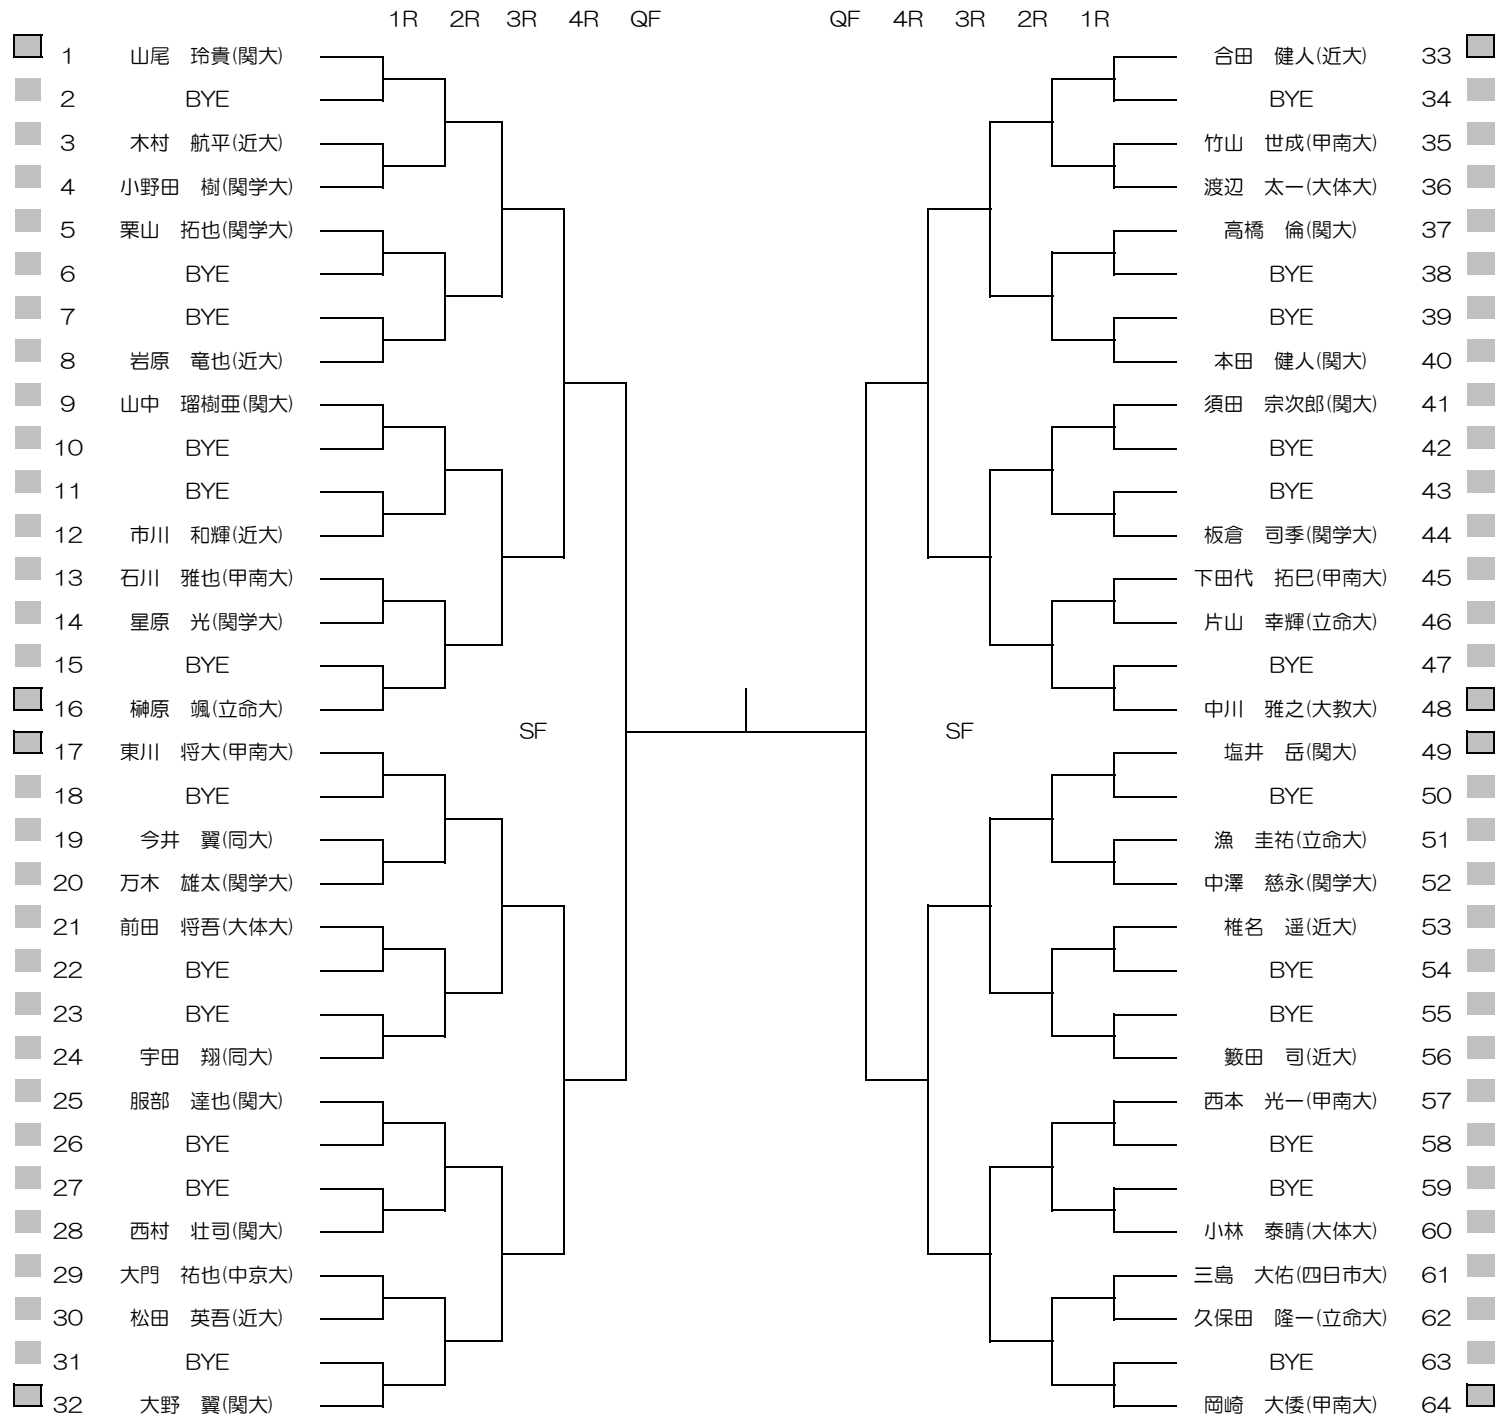

平成30年度関西学生新進テニストーナメント

MEN'S MAIN DRAW SINGLES NO.1

2019/3/2~9

万博テニスガーデン

シード順位

- 1. 山尾 玲貴 (関大)
- 2. 曾川 大輔 (近大)
- 3. 高村 烈司 (関大)
- 4. 合田 健人 (近大)

- 5. 恒松 優也 (近大)
- 6. 大野 翼 (関大)
- 7. 西岡 航 (近大)
- 8. 岡崎 大倭 (甲南大)

- 9. 東川 将大 (甲南大)
- 10. 塩井 岳 (関大)
- 11. 藤永 大真 (甲南大)
- 12. 市川 凌輔 (近大)

- 13. 島田 達也 (関大)
- 14. 大窪 広海 (同大)
- 15. 榊原 颯 (立命大)
- 16. 中川 雅之 (大教大)

平成30年度関西学生新進テニストーナメント

MEN'S MAIN DRAW SINGLES NO.2

2019/3/2~9

万博テニスガーデン