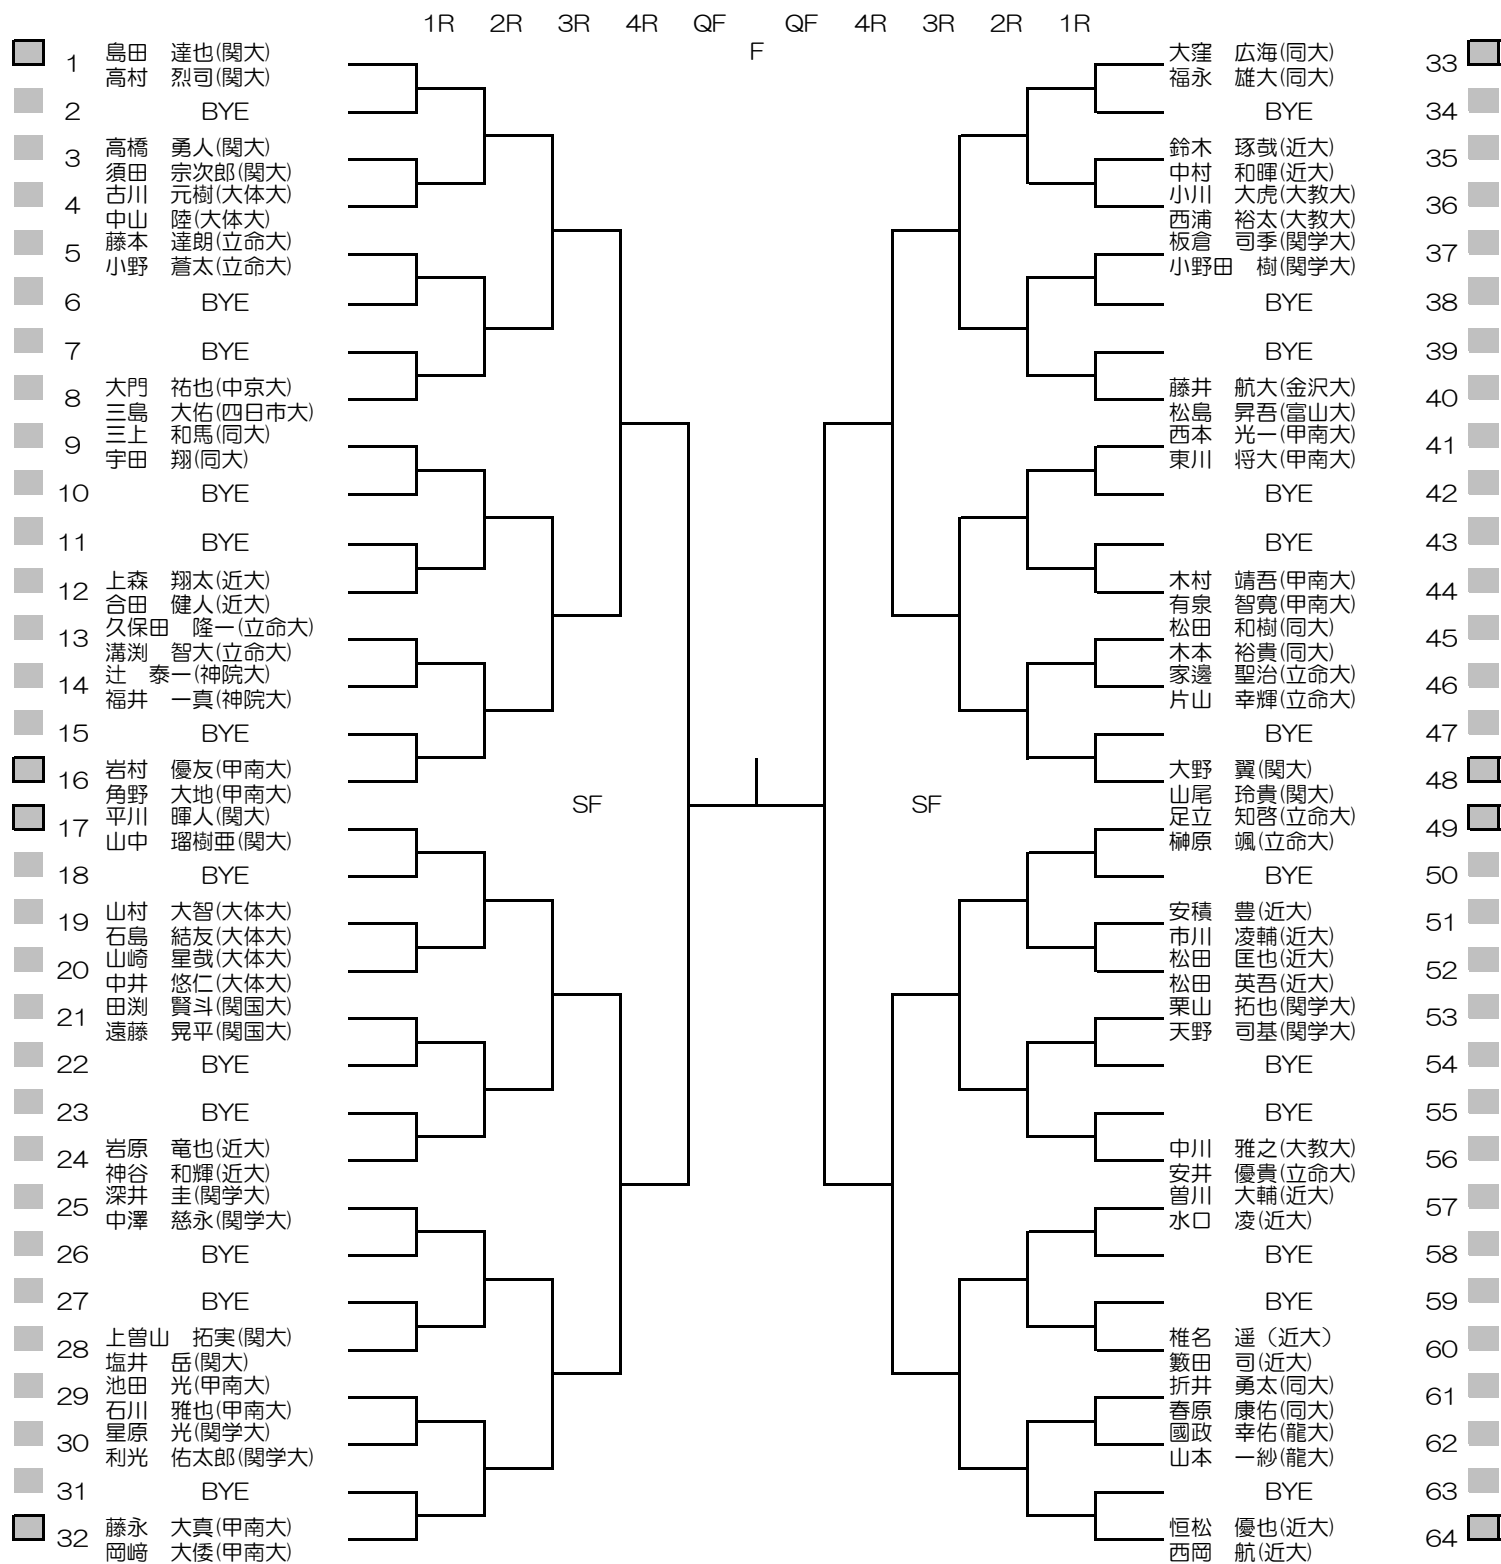

平成30年度関西学生新進テニストーナメント

MEN'S MAIN DRAW DOUBLES

2019/3/2~9

万博テニスガーデン

シード順位

- |               |                |
|---------------|----------------|
| 1. 島田・高村 (関大) | 5. 藤永・岡崎 (甲南大) |
| 2. 恒松・西岡 (近大) | 6. 足立・榊原 (立命大) |
| 3. 大野・山尾 (関大) | 7. 岩村・角野 (甲南大) |
| 4. 平川・山中 (関大) | 8. 大窪・福永 (同大)  |