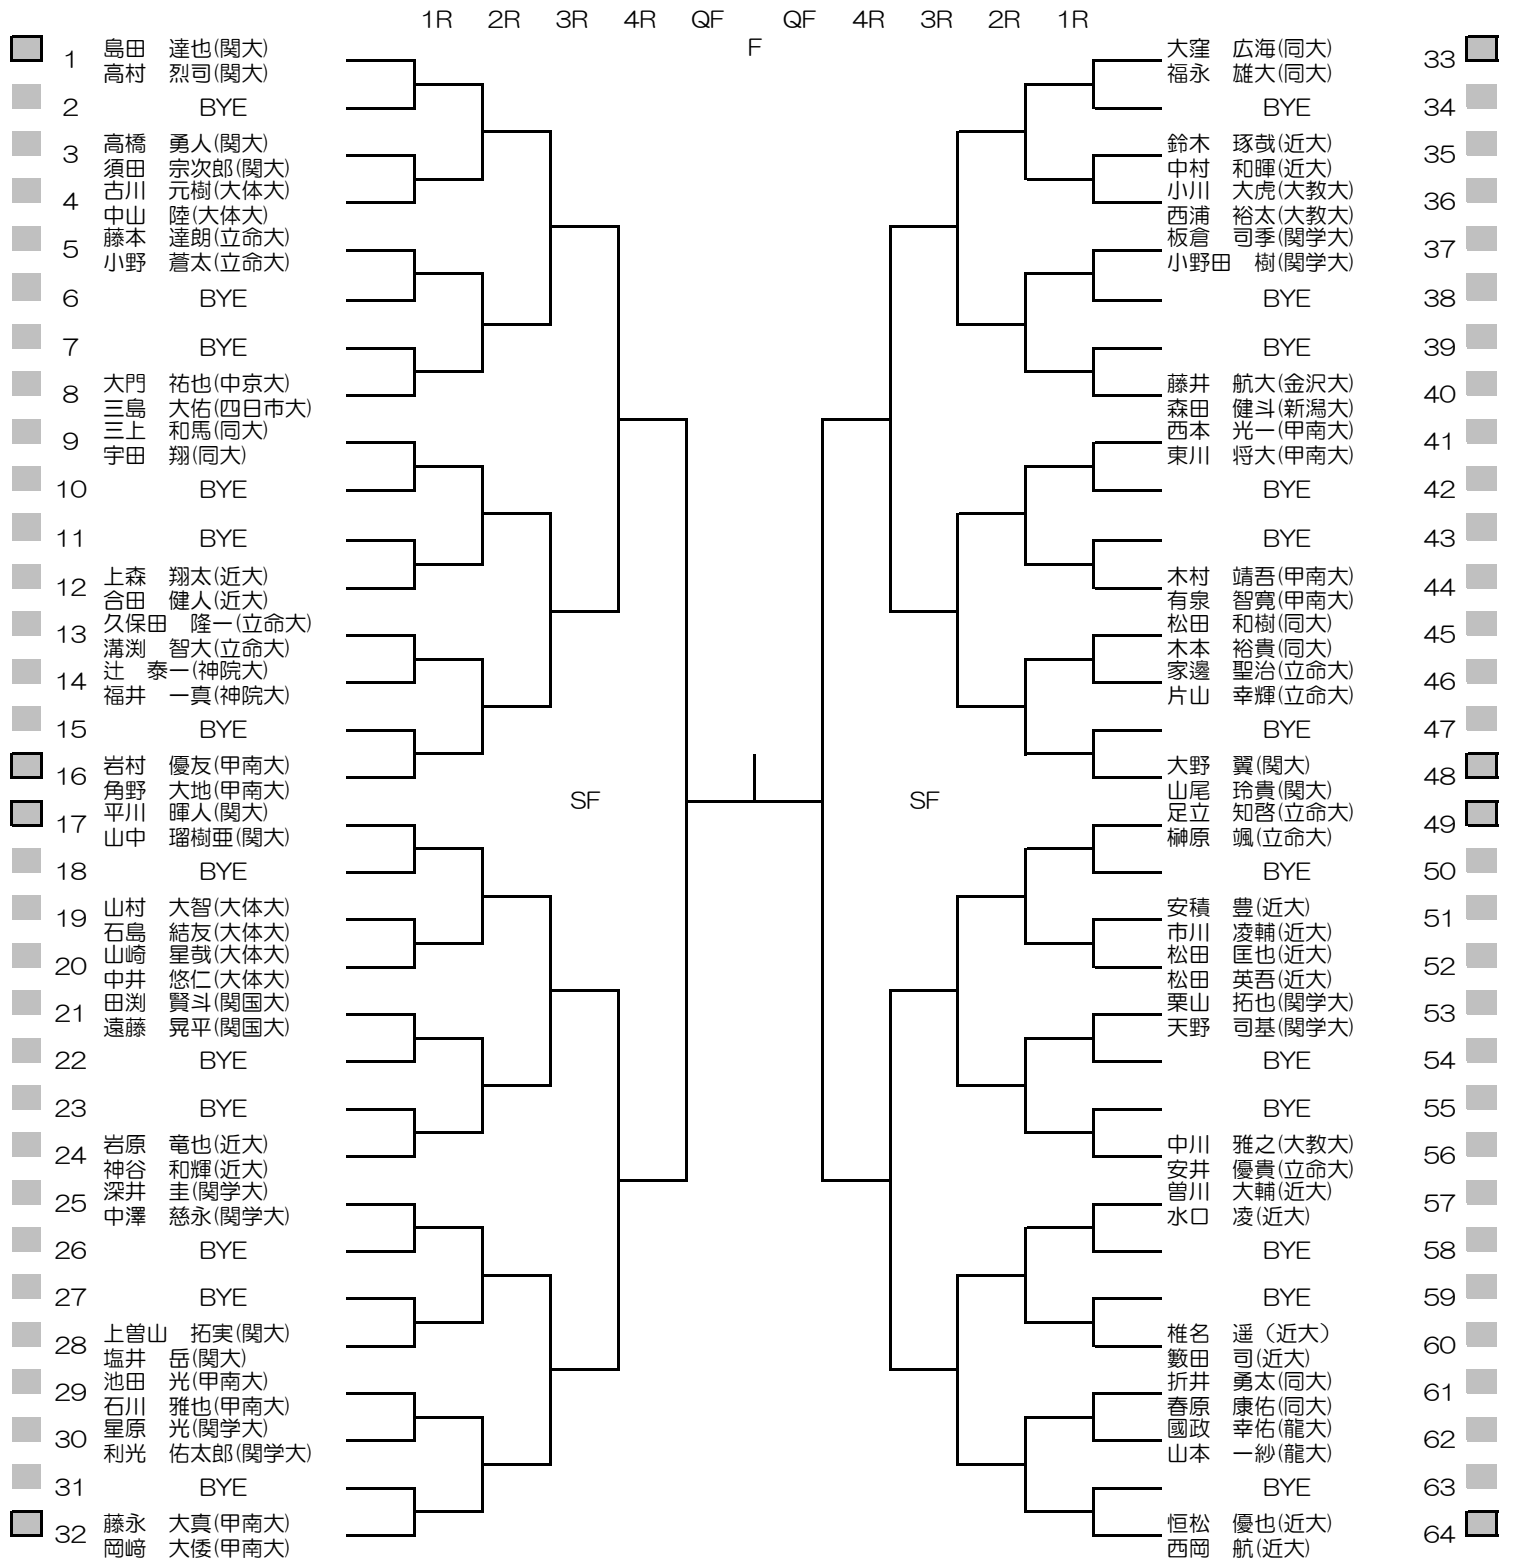

平成30年度関西学生新進テニストーナメント

MEN'S MAIN DRAW DOUBLES

2019/3/2~9

万博テニスガーデン

シード順位

- 1. 島田・高村 (関大)
- 2. 恒松・西岡 (近大)
- 3. 大野・山尾 (関大)
- 4. 平川・山中 (関大)
- 5. 藤永・岡崎 (甲南大)
- 6. 足立・榊原 (立命大)
- 7. 岩村・角野 (甲南大)
- 8. 大窪・福永 (同大)