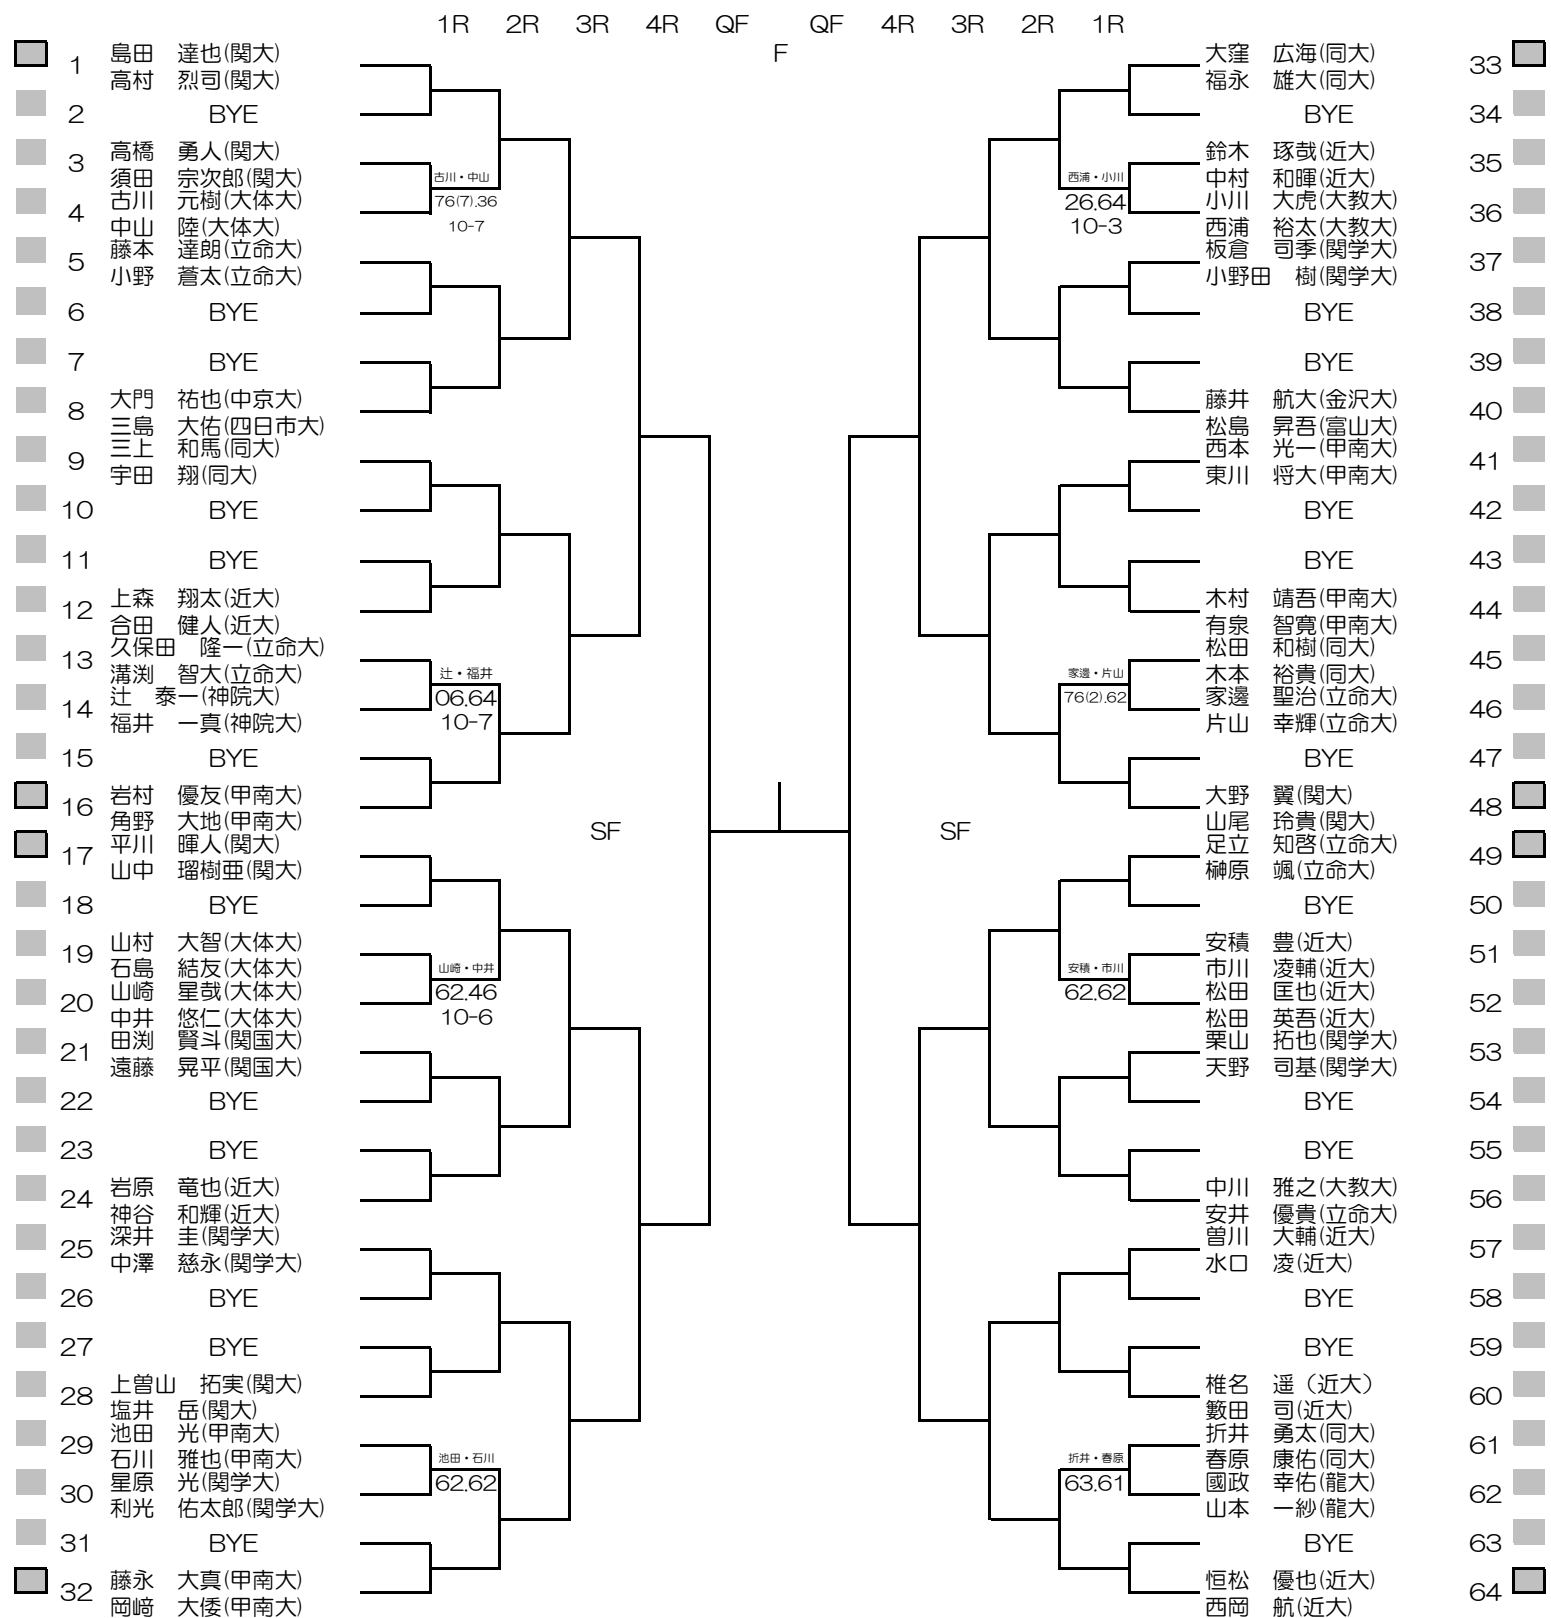

平成30年度関西学生新進テニストーナメント

WOMEN'S MAIN DRAW SINGLES

2019/3/2~9

万博テニスガーデン

シード順位

- 1. 越野 菜摘 (関大)
- 5. 堺 愛結 (姫大)
- 9. 室山 志帆 (松蔭女大)
- 13. 末吉志帆 (松蔭女大)
- 2. 沈 清河 (関大)
- 6. 中谷 琴乃 (甲南大)
- 10. 大野 菜々子 (関大)
- 14. 大和 里緒 (関学大)
- 3. 鎌田 琴衣 (関大)
- 7. 藤原 夕貴 (姫大)
- 11. 浦上 喜帆 (大教大)
- 15. 古賀 千遥 (立命大)
- 4. 伊藤 沙弥 (立命大)
- 8. 大塚 芽生 (同大)
- 12. 中塚 桃子 (関大)
- 16. 明河 樹 (関学大)

平成30年度関西学生新進テニストーナメント

MEN'S MAIN DRAW DOUBLES

2019/3/2~9

万博テニスガーデン

- シード順位
- 1. 島田・高村 (関大)
 - 2. 恒松・西岡 (近大)
 - 3. 大野・山尾 (関大)
 - 4. 平川・山中 (関大)
 - 5. 藤永・岡崎 (甲南大)
 - 6. 足立・榊原 (立命大)
 - 7. 岩村・角野 (甲南大)
 - 8. 大窪・福永 (同大)