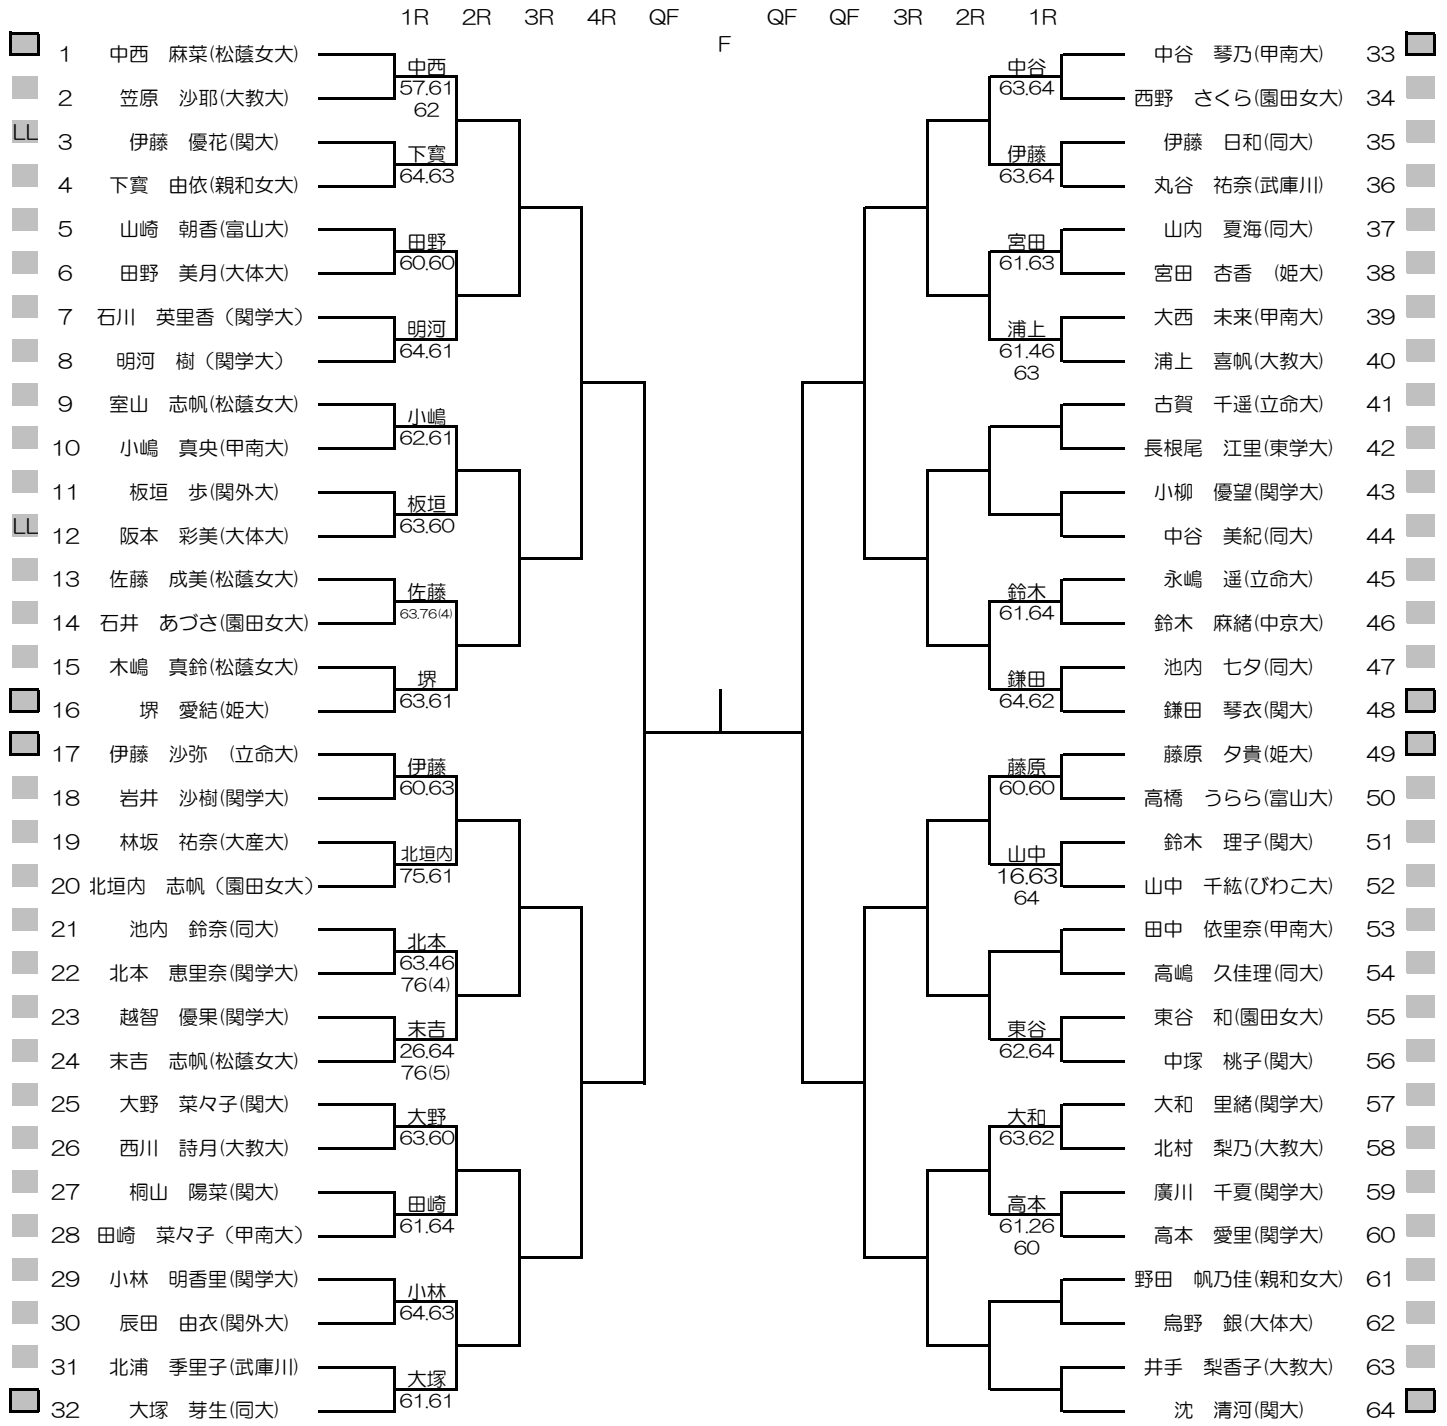

平成30年度関西学生新進テニストーナメント

WOMEN'S MAIN DRAW SINGLES

2019/3/2~9

万博テニスガーデン

シード順位

- 1. 越野 菜摘 (関大)
- 5. 堺 愛結 (姫大)
- 9. 室山 志帆 (松蔭女大)
- 13. 末吉志帆 (松蔭女大)
- 2. 沈 清河 (関大)
- 6. 中谷 琴乃 (甲南大)
- 10. 大野 菜々子 (関大)
- 14. 大和 里緒 (関学大)
- 3. 鎌田 琴衣 (関大)
- 7. 藤原 夕貴 (姫大)
- 11. 浦上 喜帆 (大教大)
- 15. 古賀 千遥 (立命大)
- 4. 伊藤 沙弥 (立命大)
- 8. 大塚 芽生 (同大)
- 12. 中塚 桃子 (関大)
- 16. 明河 樹 (関学大)

平成30年度関西学生新進テニストーナメント

MEN'S MAIN DRAW DOUBLES

2019/3/2~9

万博テニスガーデン

- シード順位
- 1. 島田・高村 (関大)
 - 2. 恒松・西岡 (近大)
 - 3. 大野・山尾 (関大)
 - 4. 平川・山中 (関大)
 - 5. 藤永・岡崎 (甲南大)
 - 6. 足立・榊原 (立命大)
 - 7. 岩村・角野 (甲南大)
 - 8. 大窪・福永 (同大)