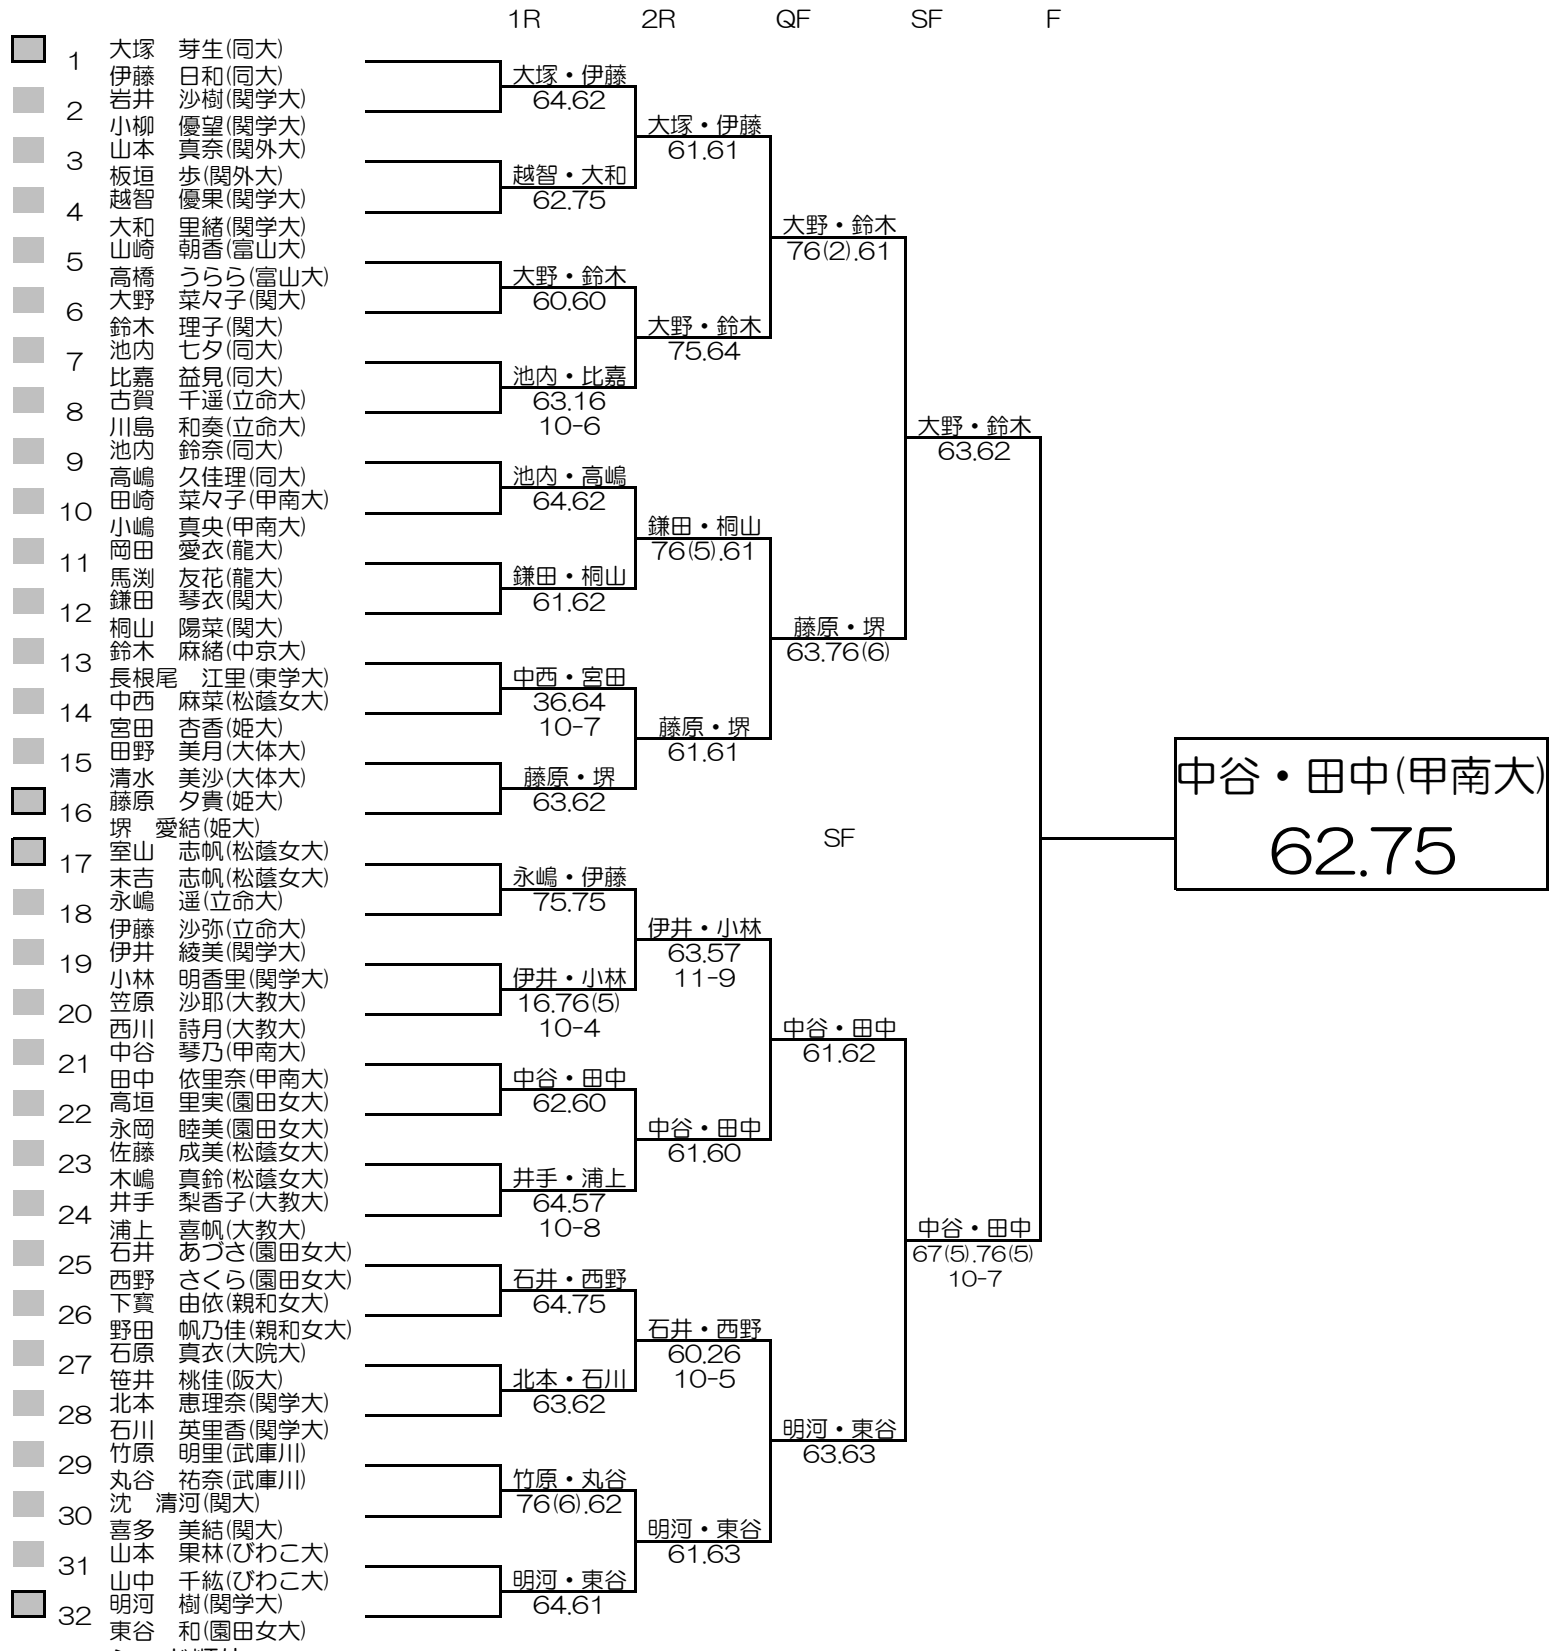

平成30年度関西学生新進テニストーナメント

MEN'S MAIN DRAW SINGLES NO.1

2019/3/2~9

万博テニスガーデン

シード順位

- |               |                |                 |                 |
|---------------|----------------|-----------------|-----------------|
| 1. 山尾 玲貴 (関大) | 5. 恒松 優也 (近大)  | 9. 東川 将大 (甲南大)  | 13. 島田 達也 (関大)  |
| 2. 曾川 大輔 (近大) | 6. 大野 翼 (関大)   | 10. 塩井 岳 (関大)   | 14. 大窪 広海 (同大)  |
| 3. 高村 烈司 (関大) | 7. 西岡 航 (近大)   | 11. 藤永 大真 (甲南大) | 15. 榊原 颯 (立命大)  |
| 4. 合田 健人 (近大) | 8. 岡崎 大倭 (甲南大) | 12. 市川 凌輔 (近大)  | 16. 中川 雅之 (大教大) |

# 平成30年度関西学生新進テニストーナメント

# MEN'S MAIN DRAW DOUBLES

2019/3/2~9

万博テニスガーデン

- シード順位
- 1. 島田・高村 (関大)
  - 2. 恒松・西岡 (近大)
  - 3. 大野・山尾 (関大)
  - 4. 平川・山中 (関大)
  - 5. 藤永・岡崎 (甲南大)
  - 6. 足立・榊原 (立命大)
  - 7. 岩村・角野 (甲南大)
  - 8. 大窪・福永 (同大)

平成30年度関西学生新進テニストーナメント

WOMEN'S MAIN DRAW DOUBLES

2019/3/2~9

万博テニスガーデン

- シード順位
- 1. 大塚・伊藤 (同大)
  - 2. 明河・東谷 (関学大・園田女大)
  - 3. 井手・浦上 (大教大)
  - 4. 池内・高嶋 (同大)
  - 5. 石井・西野 (園田女大)
  - 6. 藤原・堺 (姫大)
  - 7. 室山・末吉 (松蔭女大)
  - 8. 古賀・川島 (立命大)