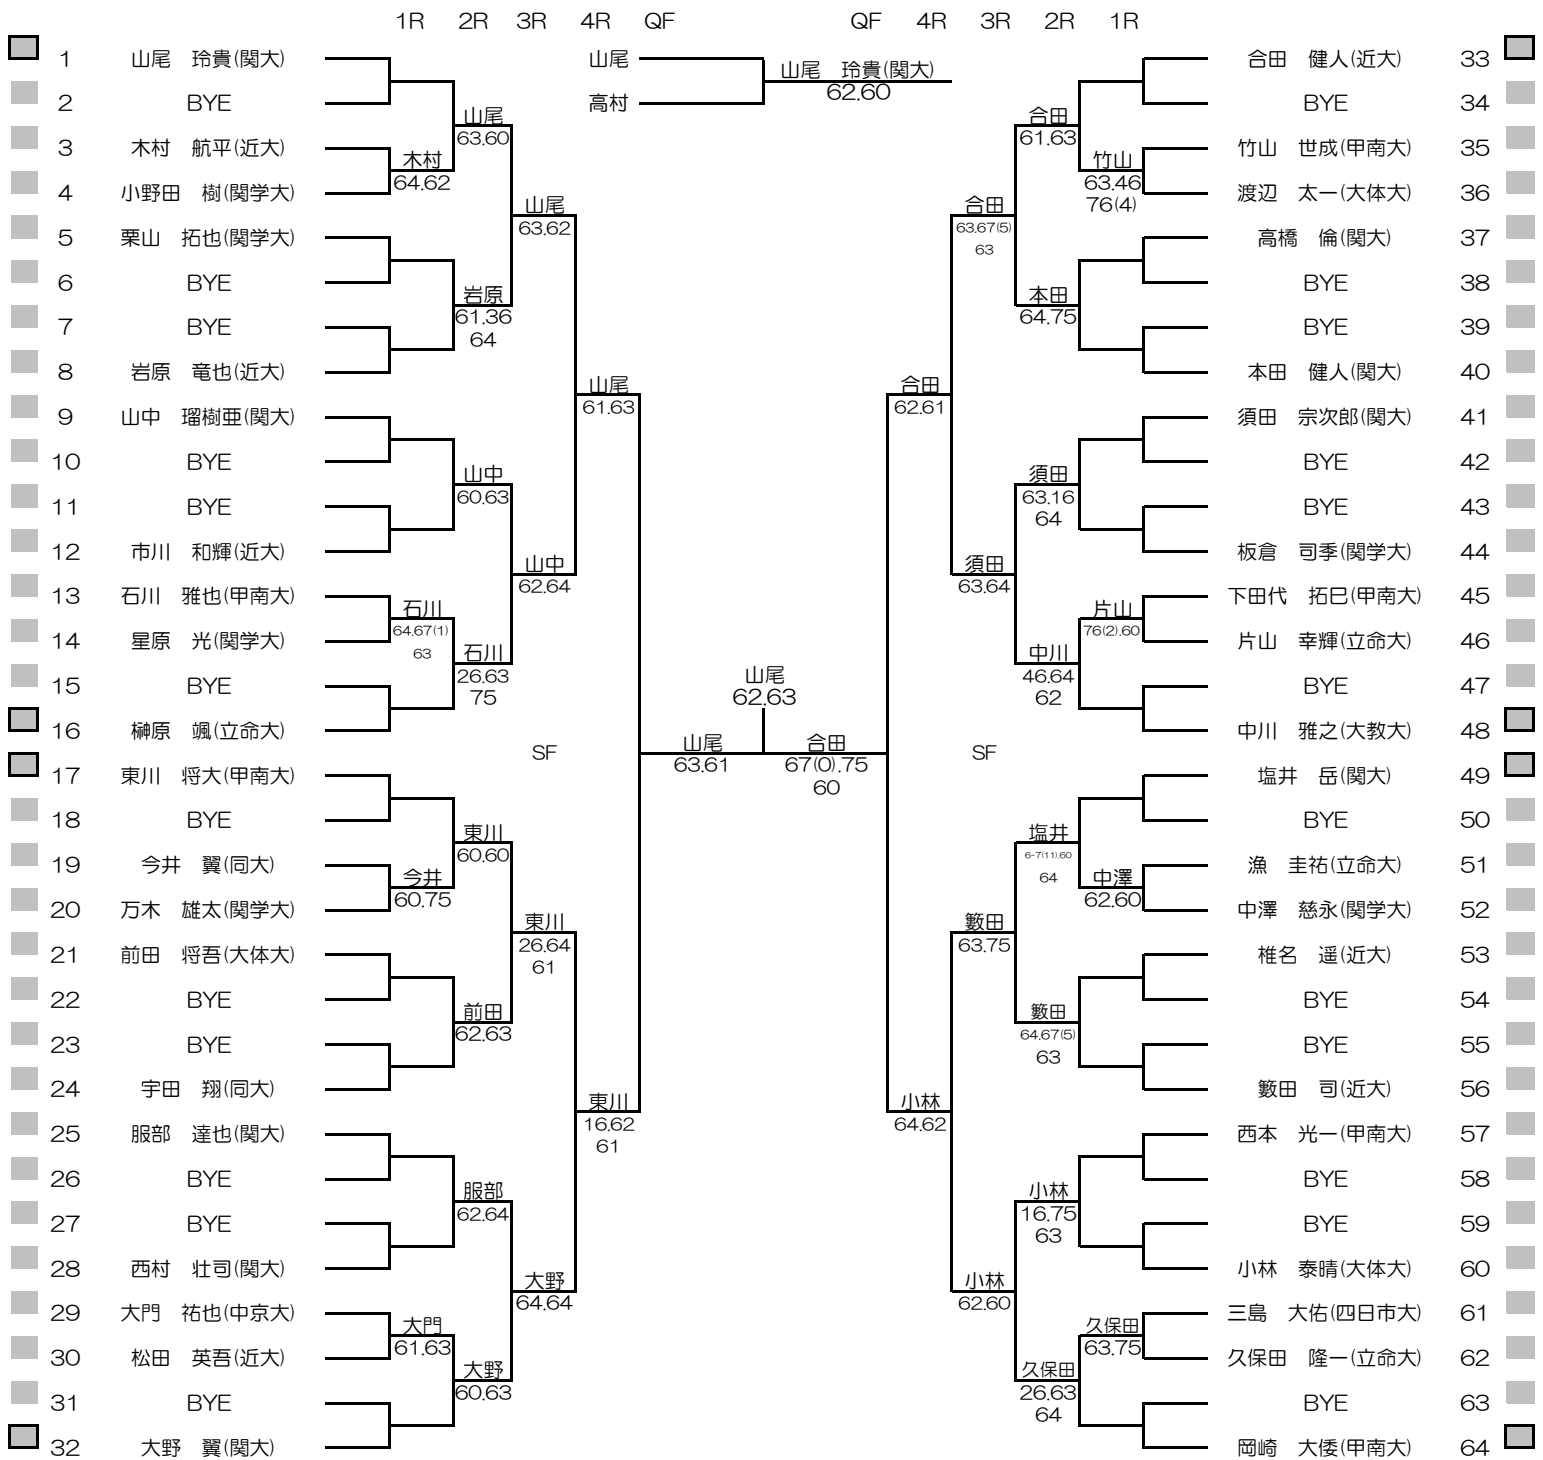

平成30年度関西学生新進テニストーナメント

MEN'S MAIN DRAW SINGLES NO.1

2019/3/2~9

万博テニスガーデン

シード順位

- |               |                |                 |                 |
|---------------|----------------|-----------------|-----------------|
| 1. 山尾 玲貴 (関大) | 5. 恒松 優也 (近大)  | 9. 東川 将大 (甲南大)  | 13. 島田 達也 (関大)  |
| 2. 曾川 大輔 (近大) | 6. 大野 翼 (関大)   | 10. 塩井 岳 (関大)   | 14. 大窪 広海 (同大)  |
| 3. 高村 烈司 (関大) | 7. 西岡 航 (近大)   | 11. 藤永 大真 (甲南大) | 15. 榊原 颯 (立命大)  |
| 4. 合田 健人 (近大) | 8. 岡崎 大倭 (甲南大) | 12. 市川 凌輔 (近大)  | 16. 中川 雅之 (大教大) |

平成30年度関西学生新進テニストーナメント

WOMEN'S MAIN DRAW SINGLES

2019/3/2~9

万博テニスガーデン

シード順位

- |                |                |                 |                  |
|----------------|----------------|-----------------|------------------|
| 1. 越野 菜摘 (関大)  | 5. 堺 愛結 (姫大)   | 9. 室山 志帆 (松蔭女大) | 13. 末吉 志帆 (松蔭女大) |
| 2. 沈 清河 (関大)   | 6. 中谷 琴乃 (甲南大) | 10. 大野 菜々子 (関大) | 14. 大和 里緒 (関学大)  |
| 3. 鎌田 琴衣 (関大)  | 7. 藤原 夕貴 (姫大)  | 11. 浦上 喜帆 (大教大) | 15. 古賀 千遥 (立命大)  |
| 4. 伊藤 沙弥 (立命大) | 8. 大塚 芽生 (同大)  | 12. 中塚 桃子 (関大)  | 16. 明河 樹 (関学大)   |

# 平成30年度関西学生新進テニストーナメント