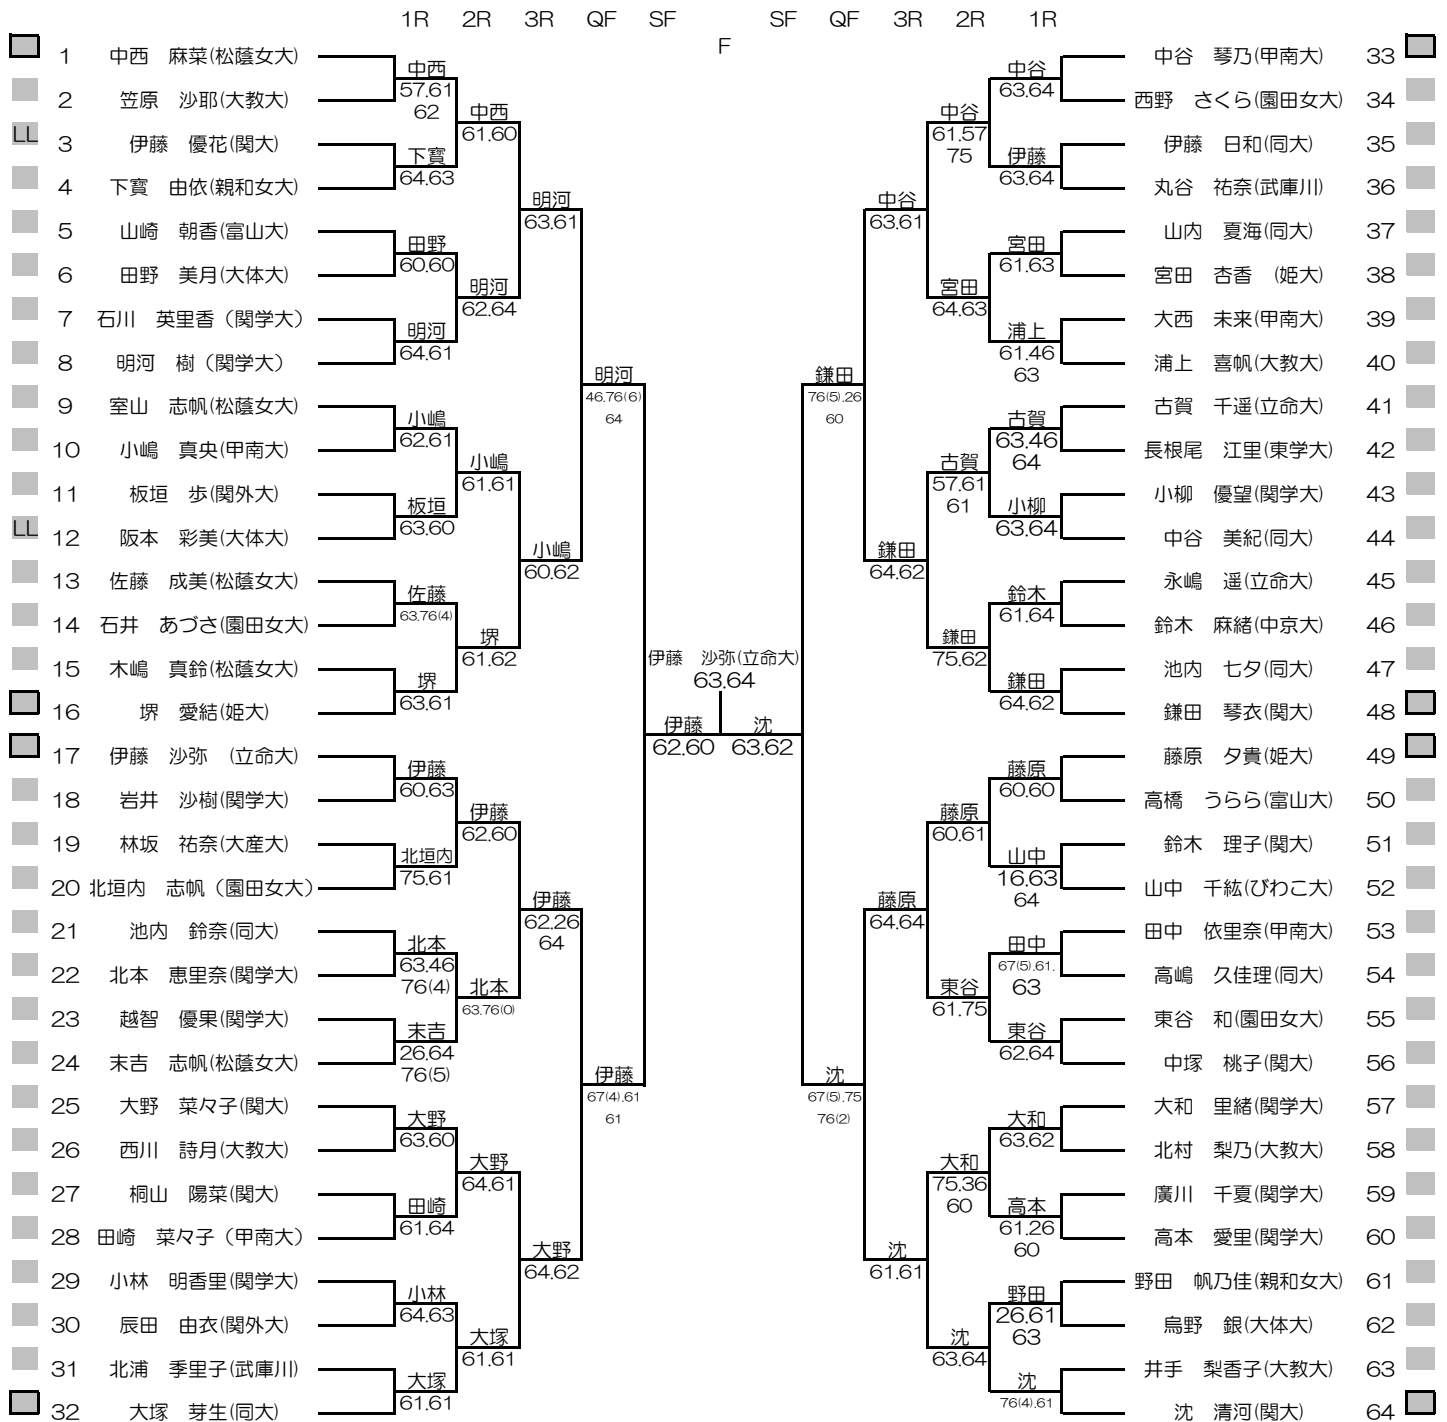

平成30年度関西学生新進テニストーナメント

MEN'S MAIN DRAW SINGLES NO.1

2019/3/2~9

万博テニスガーデン

シード順位

- |               |                |                 |                 |
|---------------|----------------|-----------------|-----------------|
| 1. 山尾 玲貴 (関大) | 5. 恒松 優也 (近大)  | 9. 東川 将大 (甲南大)  | 13. 島田 達也 (関大)  |
| 2. 曾川 大輔 (近大) | 6. 大野 翼 (関大)   | 10. 塩井 岳 (関大)   | 14. 大窪 広海 (同大)  |
| 3. 高村 烈司 (関大) | 7. 西岡 航 (近大)   | 11. 藤永 大真 (甲南大) | 15. 榊原 颯 (立命大)  |
| 4. 合田 健人 (近大) | 8. 岡崎 大倭 (甲南大) | 12. 市川 凌輔 (近大)  | 16. 中川 雅之 (大教大) |

平成30年度関西学生新進テニストーナメント

WOMEN'S MAIN DRAW SINGLES

2019/3/2~9

万博テニスガーデン

シード順位

- |                |                |                 |                  |
|----------------|----------------|-----------------|------------------|
| 1. 越野 菜摘 (関大)  | 5. 堺 愛結 (姫大)   | 9. 室山 志帆 (松蔭女大) | 13. 末吉 志帆 (松蔭女大) |
| 2. 沈 清河 (関大)   | 6. 中谷 琴乃 (甲南大) | 10. 大野 菜々子 (関大) | 14. 大和 里緒 (関学大)  |
| 3. 鎌田 琴衣 (関大)  | 7. 藤原 夕貴 (姫大)  | 11. 浦上 喜帆 (大教大) | 15. 古賀 千遥 (立命大)  |
| 4. 伊藤 沙弥 (立命大) | 8. 大塚 芽生 (同大)  | 12. 中塚 桃子 (関大)  | 16. 明河 樹 (関学大)   |

# 平成30年度関西学生新進テニストーナメント

# MEN'S MAIN DRAW DOUBLES

2019/3/2~9

万博テニスガーデン

- シード順位
- 1. 島田・高村 (関大)
  - 2. 恒松・西岡 (近大)
  - 3. 大野・山尾 (関大)
  - 4. 平川・山中 (関大)
  - 5. 藤永・岡崎 (甲南大)
  - 6. 足立・榊原 (立命大)
  - 7. 岩村・角野 (甲南大)
  - 8. 大窪・福永 (同大)

平成30年度関西学生新進テニストーナメント