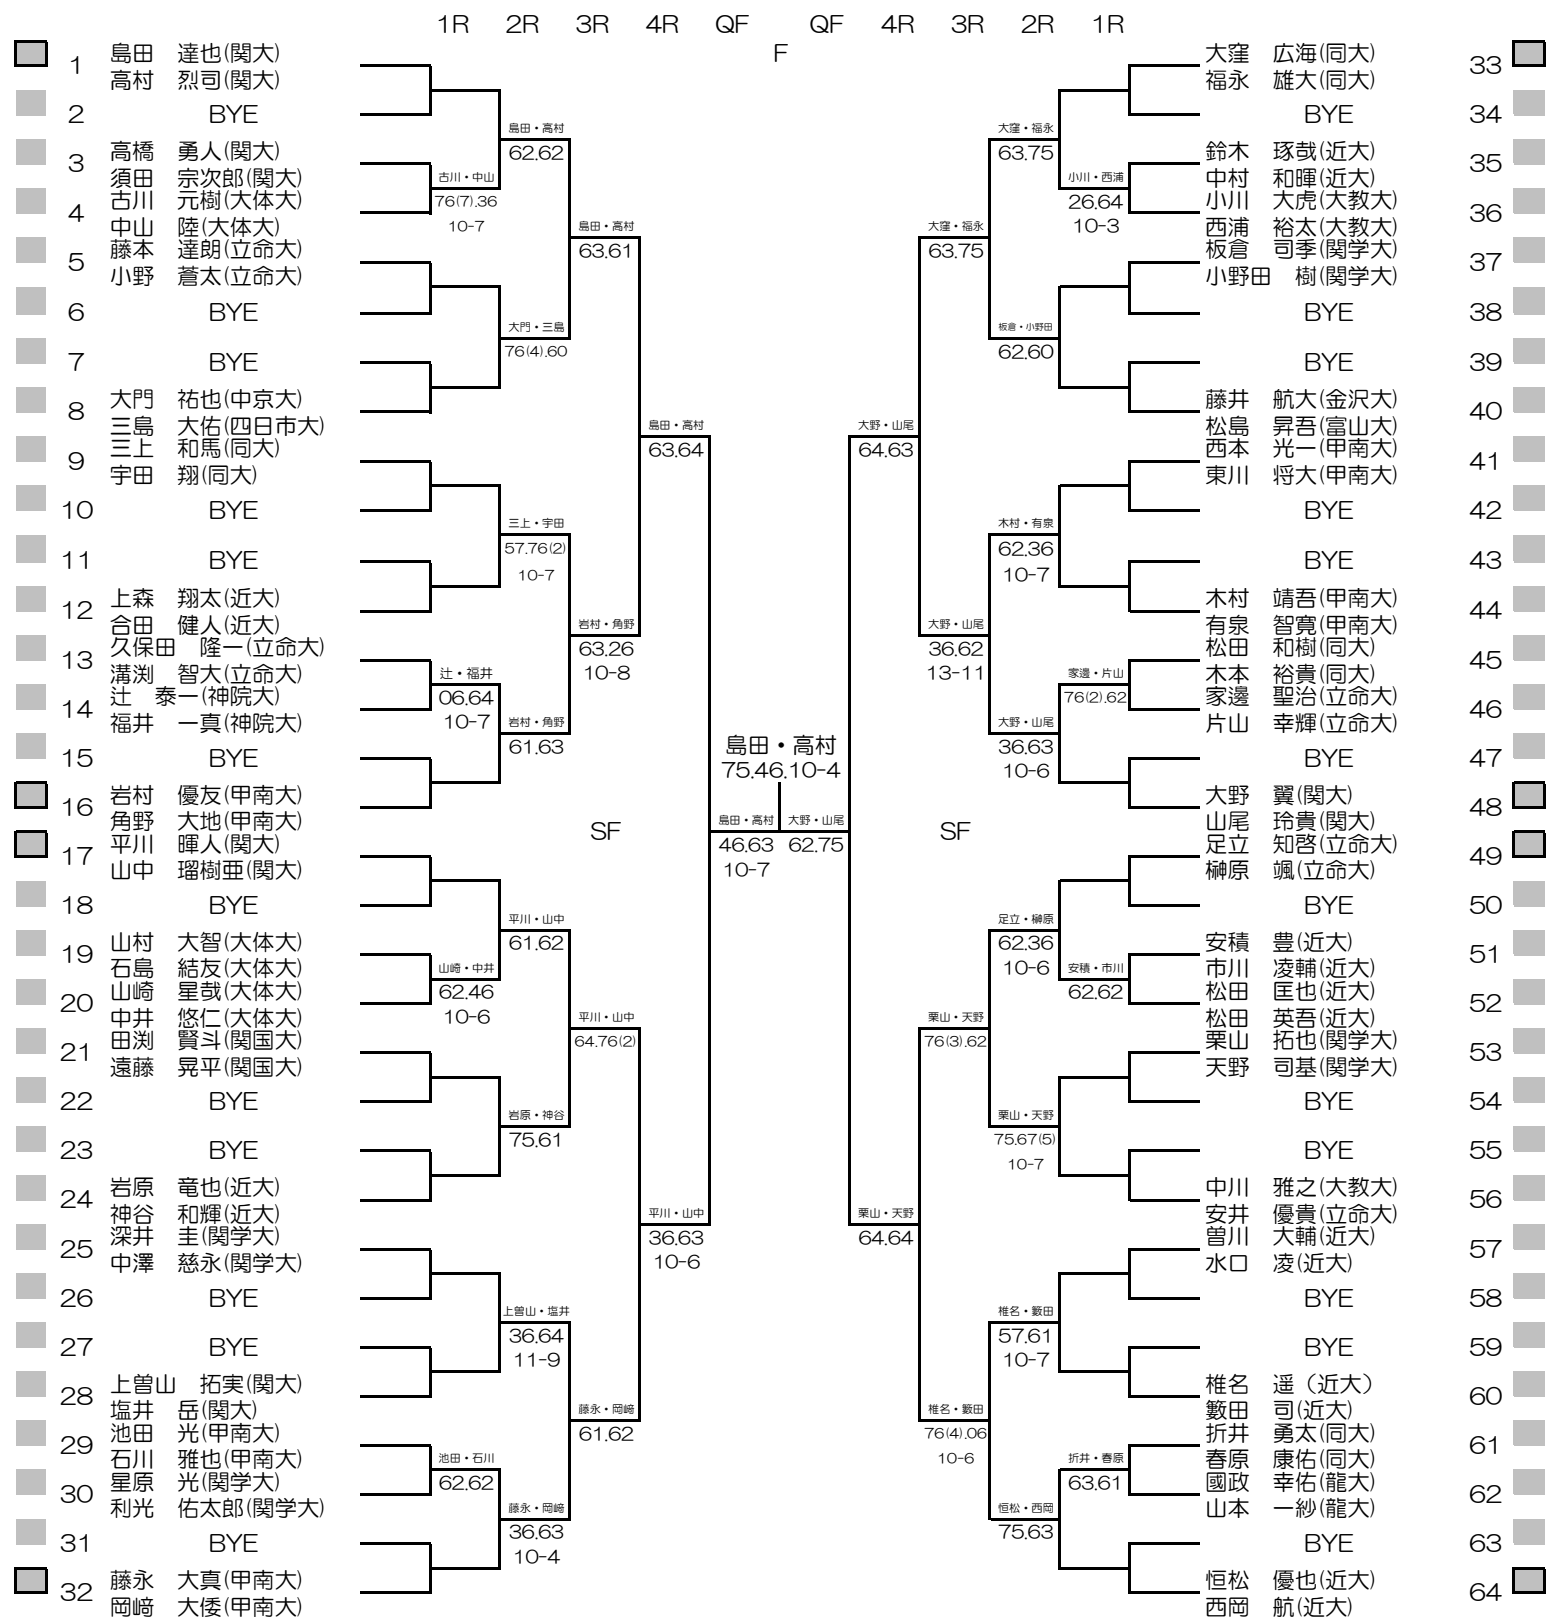

平成30年度関西学生新進テニストーナメント

MEN'S MAIN DRAW DOUBLES

2019/3/2~9

万博テニスガーデン

1. シード順位
1. 島田・高村 (関大)
  2. 恒松・西岡 (近大)
  3. 大野・山尾 (関大)
  4. 平川・山中 (関大)
  5. 藤永・岡崎 (甲南大)
  6. 足立・榊原 (立命大)
  7. 岩村・角野 (甲南大)
  8. 大窪・福永 (同大)