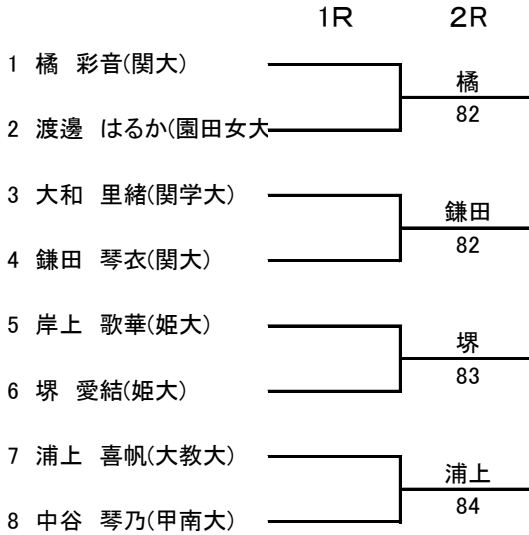

※インカレ本選出場決定戦はすべて8ゲームプロセットで行います
 ※インカレ予選出場決定戦はすべて3stマッチで行います。

男子シングルス インカレ本選出場決定戦

男子シングルス インカレ予選出場決定戦

男子ダブルス インカレ本選出場決定試合

1 吉田有宇哉・福嶋航大(甲南大)	┌───┐ └───┘	───
2 岩田三四郎・石島星歩(同大)		
3 岡崎大倭・藤永大真(甲南大)	┌───┐ └───┘	───
4 中山僚・大窪広海(同大)		

男子ダブルス インカレ予選出場決定試合

1 林大貴・高村烈司(関大)	┌───┐ └───┘	林・高村
2 岩村優友・角野大地(甲南大)		75.60
3 中谷光貴・藤井遼太郎(近大)	┌───┐ └───┘	中谷・藤井
4 楠部佑真・曾川大輔(近大)		46.61 11-9
5 本間春樹・田中伸治(関学大)	┌───┐ └───┘	本間・田中
6 石川希望・大塚健太郎(神院大)		63.67(3) 10-7
7 松本樹・松田龍樹(近大)	┌───┐ └───┘	恒松・高木
8 恒松優也・高木修(近大)		46.63 10-6

※1R敗退組から2組インカレ予選出場者を決定します。

2 岩村優友・角野大地(甲南大)	┌───┐ └───┘	───
4 楠部佑真・曾川大輔(近大)		
6 石川希望・大塚健太郎(神院大)	┌───┐ └───┘	───
7 松本樹・松田龍樹(近大)		

※1組インカレ予選補欠を決定します

※インカレ本選出場決定戦はすべて8ゲームプロセットで行います。
 ※インカレ予選出場決定戦はすべて3stマッチで行います。

女子シングルス インカレ本戦出場決定戦

※負け残りのトーナメントで行います。

女子ダブルス インカレ本戦出場決定戦

※負け残りのトーナメントで行います。

女子ダブルス インカレ予選出場決定戦

※負け残りのトーナメントで行います。