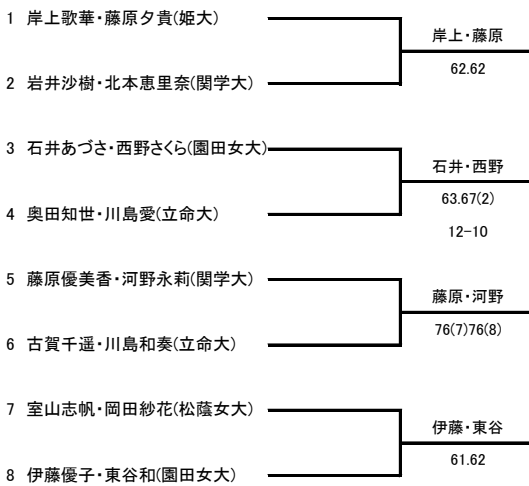

※インカレ本選出場決定戦はすべて8ゲームプロセットで行います
 ※インカレ予選出場決定戦はすべて3stマッチで行います。

男子シングルス インカレ本選出場決定戦

男子シングルス インカレ予選出場決定戦

男子ダブルス インカレ本選出場決定試合

1 吉田有宇哉・福嶋航大(甲南大)	┌───┐ └───┘	───
2 岩田三四郎・石島星歩(同大)		
3 岡崎大倭・藤永大真(甲南大)	┌───┐ └───┘	───
4 中山僚・大窪広海(同大)		

男子ダブルス インカレ予選出場決定試合

1 林大貴・高村烈司(関大)	┌───┐ └───┘	林・高村
2 岩村優友・角野大地(甲南大)		75.60
3 中谷光貴・藤井遼太郎(近大)	┌───┐ └───┘	中谷・藤井
4 楠部佑真・曾川大輔(近大)		46.61 11-9
5 本間春樹・田中伸治(関学大)	┌───┐ └───┘	本間・田中
6 石川希望・大塚健太郎(神院大)		63.67(3) 10-7
7 松本樹・松田龍樹(近大)	┌───┐ └───┘	恒松・高木
8 恒松優也・高木修(近大)		46.63 10-6

※1R敗退組から2組インカレ予選出場者を決定します。

2 岩村優友・角野大地(甲南大)	┌───┐ └───┘	───
4 楠部佑真・曾川大輔(近大)		
6 石川希望・大塚健太郎(神院大)	┌───┐ └───┘	───
7 松本樹・松田龍樹(近大)		

※1組インカレ予選補欠を決定します

※インカレ本選出場決定戦はすべて8ゲームプロセットで行います。
 ※インカレ予選出場決定戦はすべて3stマッチで行います。

女子シングルス インカレ本戦出場決定戦

※負け残りのトーナメントで行います。

女子ダブルス インカレ本戦出場決定戦

※負け残りのトーナメントで行います。

女子ダブルス インカレ予選出場決定戦

※負け残りのトーナメントで行います。