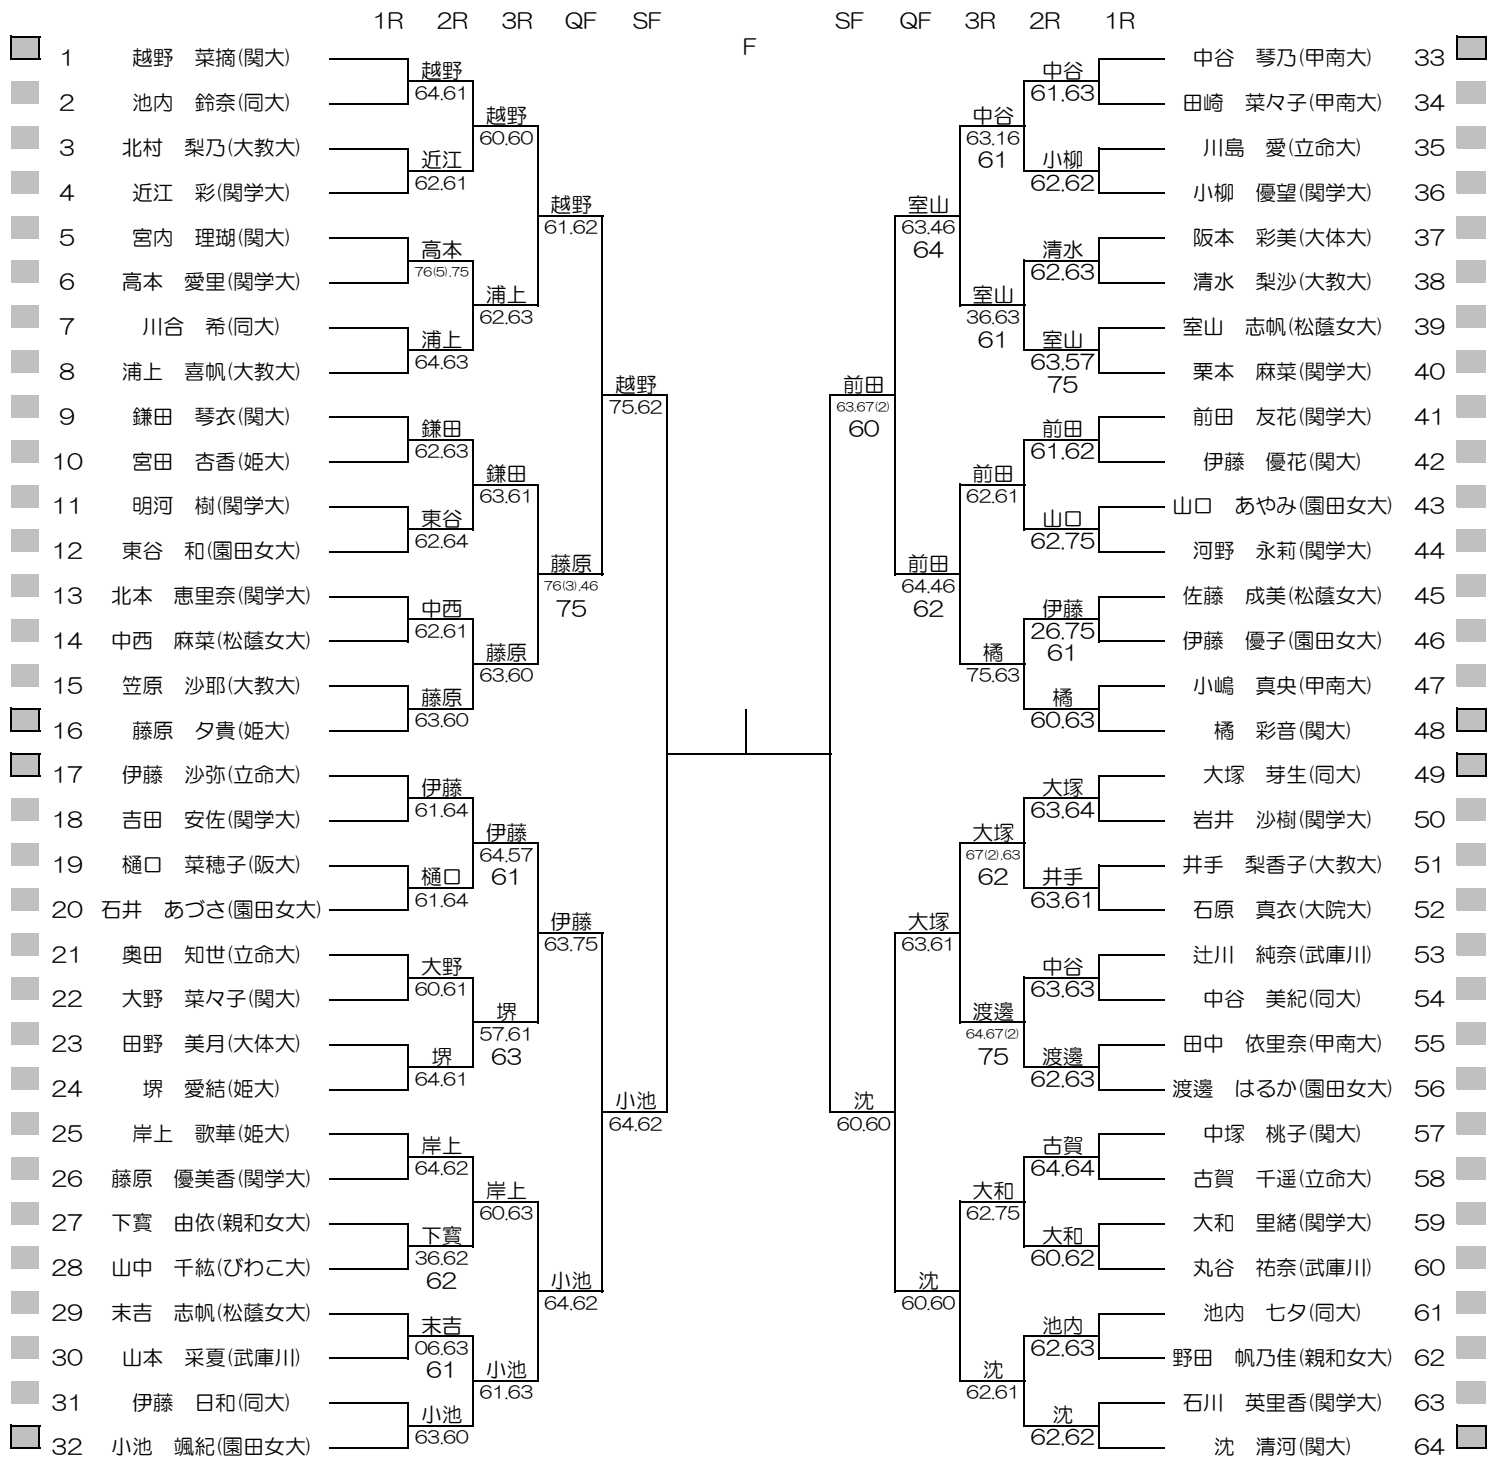

平成30年度関西学生春季テニストーナメント

MEN'S MAIN DRAW SINGLES NO.1

2018/5/20~27

ITC韃テニスセンター

平成30年度関西学生春季テニストーナメント

MEN'S MAIN DRAW DOUBLES

2018/5/20~27

ITC 鞠テニスセンター

平成30年度関西学生春季テニストーナメント

WOMEN'S MAIN DRAW SINGLES

2018/5/20~27

ITCテニスセンター

平成30年度関西学生春季テニストーナメント

WOMEN'S MAIN DRAW DOUBLES

2018/5/20~27

ITC韃テニスセンター

※インカレ本選出場決定戦はすべて8ゲームプロセットで行います
 ※インカレ予選出場決定戦はすべて3stマッチで行います。

男子シングルス インカレ本選出場決定戦

男子シングルス インカレ予選出場決定戦

男子ダブルス インカレ本選出場決定試合

1 吉田有宇哉・福嶋航大(甲南大)	┌───┐ └───┘	───
2 岩田三四郎・石島星歩(同大)		
3 岡崎大倭・藤永大真(甲南大)	┌───┐ └───┘	───
4 中山僚・大窪広海(同大)		

男子ダブルス インカレ予選出場決定試合

1 林大貴・高村烈司(関大)	┌───┐ └───┘	林・高村
2 岩村優友・角野大地(甲南大)		75.60
3 中谷光貴・藤井遼太郎(近大)	┌───┐ └───┘	中谷・藤井
4 楠部佑真・曾川大輔(近大)		46.61 11-9
5 本間春樹・田中伸治(関学大)	┌───┐ └───┘	本間・田中
6 石川希望・大塚健太郎(神院大)		63.67(3) 10-7
7 松本樹・松田龍樹(近大)	┌───┐ └───┘	恒松・高木
8 恒松優也・高木修(近大)		46.63 10-6