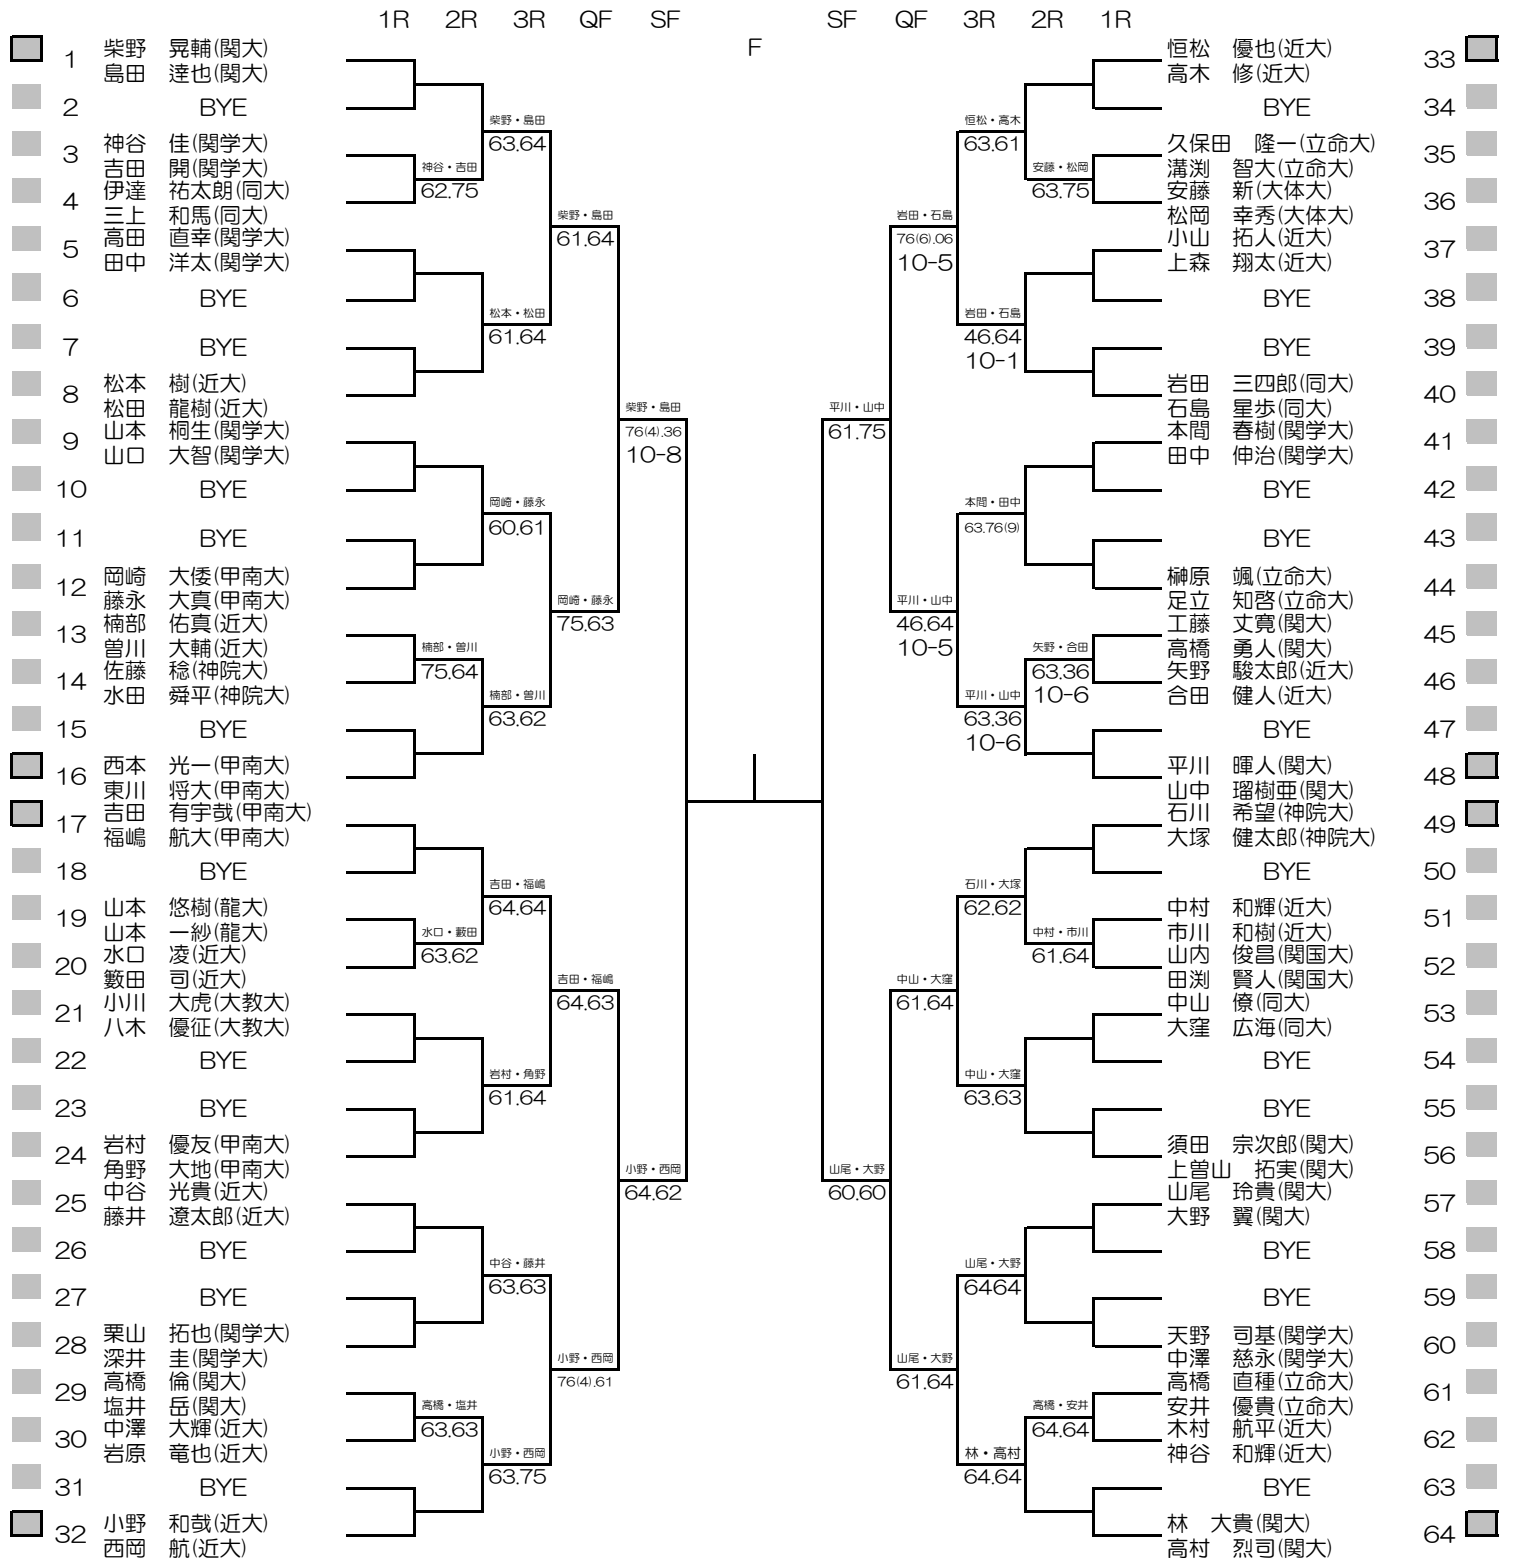

平成30年度関西学生春季テニストーナメント

MEN'S MAIN DRAW SINGLES NO.1

2018/5/20~27

ITC韃テニスセンター

平成30年度関西学生春季テニストーナメント

MEN'S MAIN DRAW DOUBLES

2018/5/20~27

ITC 鞠テニスセンター

平成30年度関西学生春季テニストーナメント

WOMEN'S MAIN DRAW SINGLES

2018/5/20~27

ITCテニスセンター

平成30年度関西学生春季テニストーナメント

WOMEN'S MAIN DRAW DOUBLES

2018/5/20~27

ITC韃テニスセンター

※インカレ本選出場決定戦はすべて8ゲームプロセットで行います
 ※インカレ予選出場決定戦はすべて3stマッチで行います。

男子シングルス インカレ本選出場決定戦

男子シングルス インカレ予選出場決定戦

男子ダブルス インカレ本選出場決定試合

1 吉田有宇哉・福嶋航大(甲南大)	┌───┐ └───┘	───
2 岩田三四郎・石島星歩(同大)		
3 岡崎大倭・藤永大真(甲南大)	┌───┐ └───┘	───
4 中山僚・大窪広海(同大)		

男子ダブルス インカレ予選出場決定試合

1 林大貴・高村烈司(関大)	┌───┐ └───┘	林・高村
2 岩村優友・角野大地(甲南大)		75.60
3 中谷光貴・藤井遼太郎(近大)	┌───┐ └───┘	中谷・藤井
4 楠部佑真・曾川大輔(近大)		46.61 11-9
5 本間春樹・田中伸治(関学大)	┌───┐ └───┘	本間・田中
6 石川希望・大塚健太郎(神院大)		63.67(3) 10-7
7 松本樹・松田龍樹(近大)	┌───┐ └───┘	恒松・高木
8 恒松優也・高木修(近大)		46.63 10-6