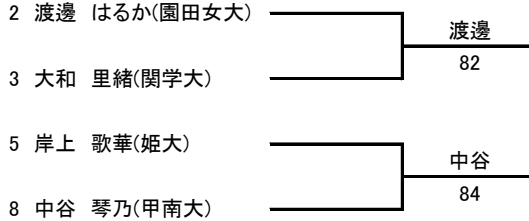

※インカレ本選出場決定戦はすべて8ゲームプロセットで行います
 ※インカレ予選出場決定戦はすべて3stマッチで行います。

男子シングルス インカレ本選出場決定戦

男子シングルス インカレ予選出場決定戦

男子ダブルス インカレ本選出場決定試合

1 吉田有宇哉・福嶋航大(甲南大)	┌───┐ └───┘	───
2 岩田三四郎・石島星歩(同大)		
3 岡崎大倭・藤永大真(甲南大)	┌───┐ └───┘	───
4 中山僚・大窪広海(同大)		

男子ダブルス インカレ予選出場決定試合

1 林大貴・高村烈司(関大)	┌───┐ └───┘	林・高村
2 岩村優友・角野大地(甲南大)		75.60
3 中谷光貴・藤井遼太郎(近大)	┌───┐ └───┘	中谷・藤井
4 楠部佑真・曾川大輔(近大)		46.61 11-9
5 本間春樹・田中伸治(関学大)	┌───┐ └───┘	本間・田中
6 石川希望・大塚健太郎(神院大)		63.67(3) 10-7
7 松本樹・松田龍樹(近大)	┌───┐ └───┘	恒松・高木
8 恒松優也・高木修(近大)		46.63 10-6

※1R敗退組から2組インカレ予選出場者を決定します。

2 岩村優友・角野大地(甲南大)	┌───┐ └───┘	───
4 楠部佑真・曾川大輔(近大)		
6 石川希望・大塚健太郎(神院大)	┌───┐ └───┘	───
7 松本樹・松田龍樹(近大)		

※1組インカレ予選補欠を決定します

※インカレ本選出場決定戦はすべて8ゲームプロセットで行います。
 ※インカレ予選出場決定戦はすべて3stマッチで行います。

女子シングルス インカレ本戦出場決定戦

※負け残りのトーナメントで行います。

女子ダブルス インカレ本戦出場決定戦

※負け残りのトーナメントで行います。

女子ダブルス インカレ予選出場決定戦

※負け残りのトーナメントで行います。