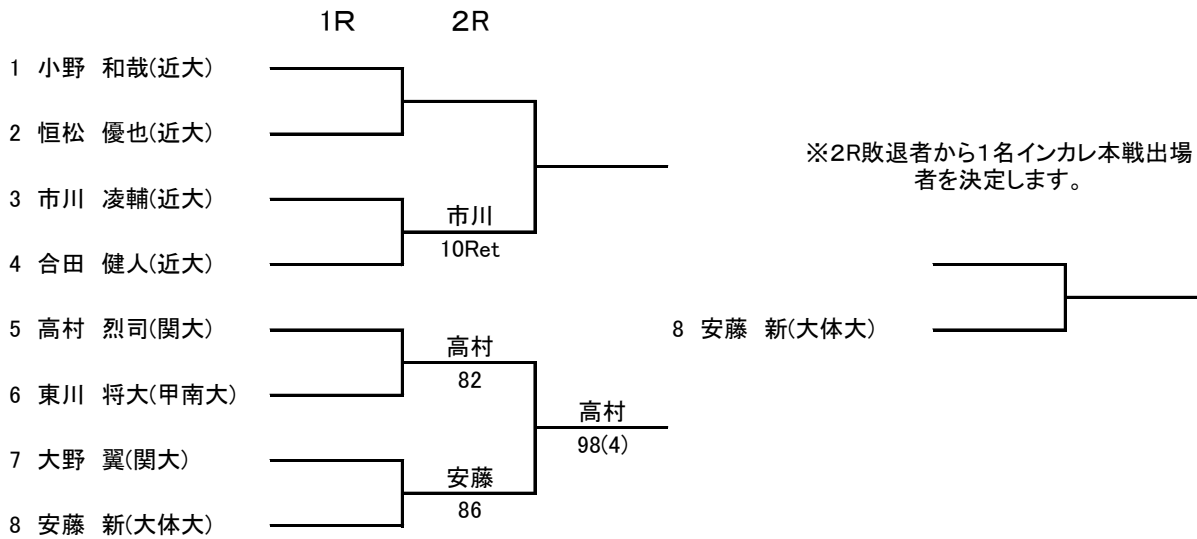

平成30年度関西学生春季テニストーナメント

WOMEN'S MAIN DRAW SINGLES

2018/5/20~27

ITCテニスセンター

平成30年度関西学生春季テニストーナメント

WOMEN'S MAIN DRAW DOUBLES

2018/5/20~27

ITC韃テニスセンター

※インカレ本選出場決定戦はすべて8ゲームプロセットで行います
 ※インカレ予選出場決定戦はすべて3stマッチで行います。

男子シングルス インカレ本選出場決定戦

男子シングルス インカレ予選出場決定戦

男子ダブルス インカレ本選出場決定試合

1 吉田有宇哉・福嶋航大(甲南大)	┌───┐ └───┘	───
2 岩田三四郎・石島星歩(同大)		
3 岡崎大倭・藤永大真(甲南大)	┌───┐ └───┘	───
4 中山僚・大窪広海(同大)		