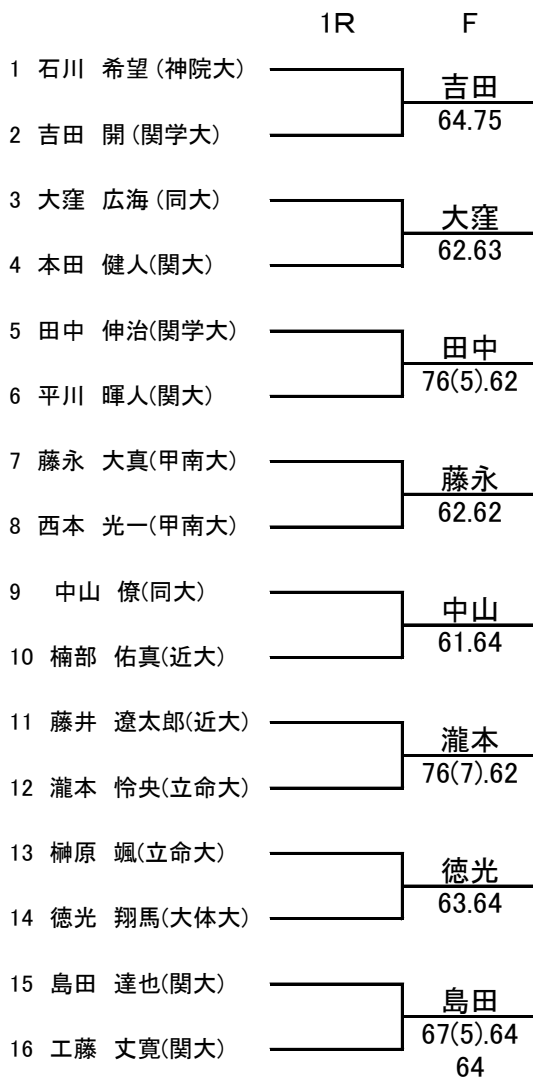

平成30年度関西学生春季テニストーナメント

MEN'S MAIN DRAW SINGLES NO.1

2018/5/20~27

ITC韃テニスセンター

平成30年度関西学生春季テニストーナメント

MEN'S MAIN DRAW DOUBLES

2018/5/20~27

ITC 鞠テニスセンター

平成30年度関西学生春季テニストーナメント

WOMEN'S MAIN DRAW SINGLES

2018/5/20~27

ITCテニスセンター

平成30年度関西学生春季テニストーナメント

WOMEN'S MAIN DRAW DOUBLES

2018/5/20~27

ITC韃テニスセンター

※インカレ本選出場決定戦はすべて8ゲームプロセットで行います
 ※インカレ予選出場決定戦はすべて3stマッチで行います。

男子シングルス インカレ本選出場決定戦

男子シングルス インカレ予選出場決定戦

男子ダブルス インカレ本選出場決定試合

1 吉田有宇哉・福嶋航大(甲南大)	┌───┐ └───┘	───
2 岩田三四郎・石島星歩(同大)		
3 岡崎大倭・藤永大真(甲南大)	┌───┐ └───┘	───
4 中山僚・大窪広海(同大)		

男子ダブルス インカレ予選出場決定試合

1 林大貴・高村烈司(関大)	┌───┐ └───┘	林・高村
2 岩村優友・角野大地(甲南大)		75.60
3 中谷光貴・藤井遼太郎(近大)	┌───┐ └───┘	中谷・藤井
4 楠部佑真・曾川大輔(近大)		46.61 11-9
5 本間春樹・田中伸治(関学大)	┌───┐ └───┘	本間・田中
6 石川希望・大塚健太郎(神院大)		63.67(3) 10-7
7 松本樹・松田龍樹(近大)	┌───┐ └───┘	恒松・高木
8 恒松優也・高木修(近大)		46.63 10-6