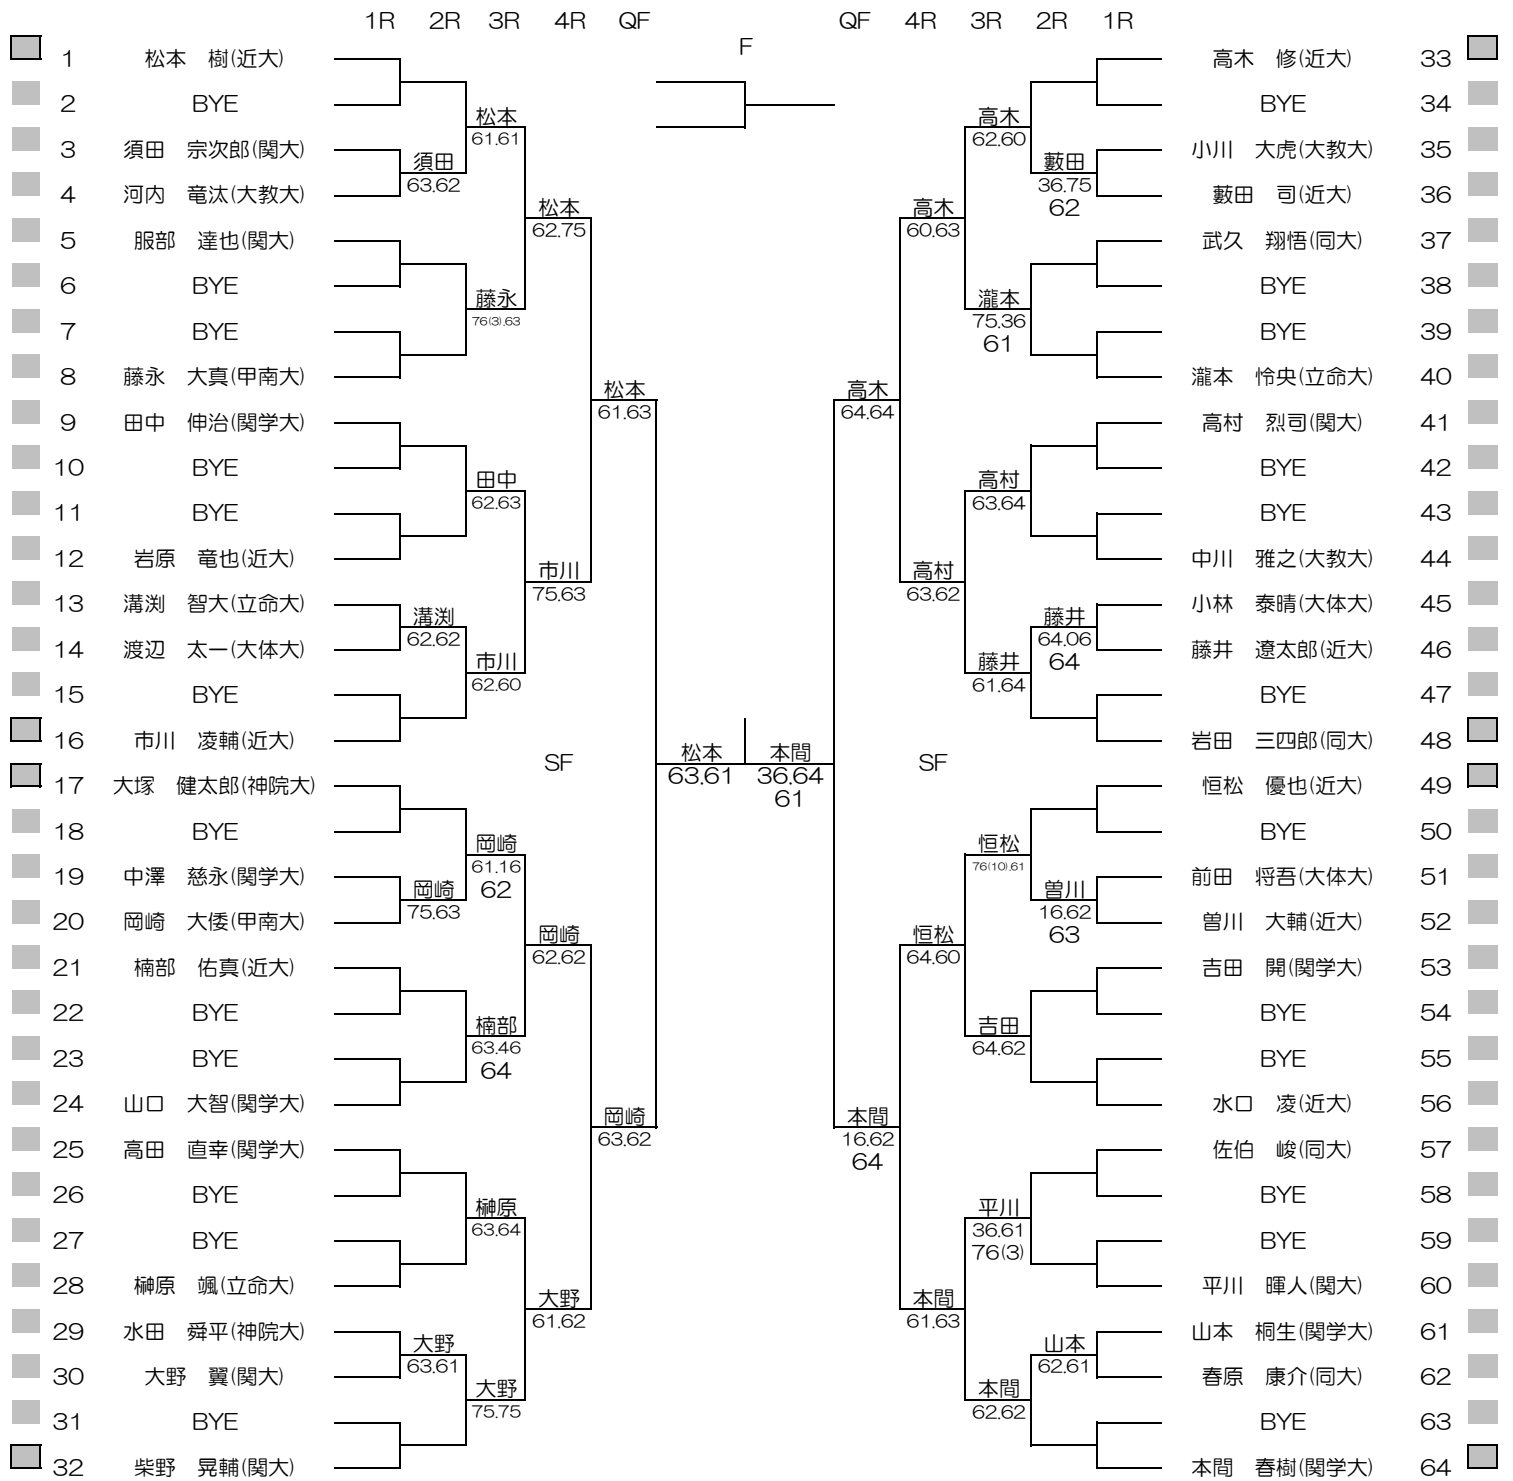

平成30年度関西学生春季テニストーナメント

MEN'S MAIN DRAW SINGLES NO.1

2018/5/20~27

ITC韃テニスセンター

平成30年度関西学生春季テニストーナメント

MEN'S MAIN DRAW DOUBLES

2018/5/20~27

ITC 鞠テニスセンター

平成30年度関西学生春季テニストーナメント

WOMEN'S MAIN DRAW SINGLES

2018/5/20~27

ITCテニスセンター

平成30年度関西学生春季テニストーナメント

WOMEN'S MAIN DRAW DOUBLES

2018/5/20~27

ITC韃テニスセンター

※インカレ本選出場決定戦はすべて8ゲームプロセットで行います
 ※インカレ予選出場決定戦はすべて3stマッチで行います。

男子シングルス インカレ本選出場決定戦

男子シングルス インカレ予選出場決定戦

男子ダブルス インカレ本選出場決定試合

1 吉田有宇哉・福嶋航大(甲南大)	┌───┐ └───┘	───
2 岩田三四郎・石島星歩(同大)		
3 岡崎大倭・藤永大真(甲南大)	┌───┐ └───┘	───
4 中山僚・大窪広海(同大)		

男子ダブルス インカレ予選出場決定試合

1 林大貴・高村烈司(関大)	┌───┐ └───┘	林・高村
2 岩村優友・角野大地(甲南大)		75.60
3 中谷光貴・藤井遼太郎(近大)	┌───┐ └───┘	中谷・藤井
4 楠部佑真・曾川大輔(近大)		46.61 11-9
5 本間春樹・田中伸治(関学大)	┌───┐ └───┘	本間・田中
6 石川希望・大塚健太郎(神院大)		63.67(3) 10-7
7 松本樹・松田龍樹(近大)	┌───┐ └───┘	恒松・高木
8 恒松優也・高木修(近大)		46.63 10-6