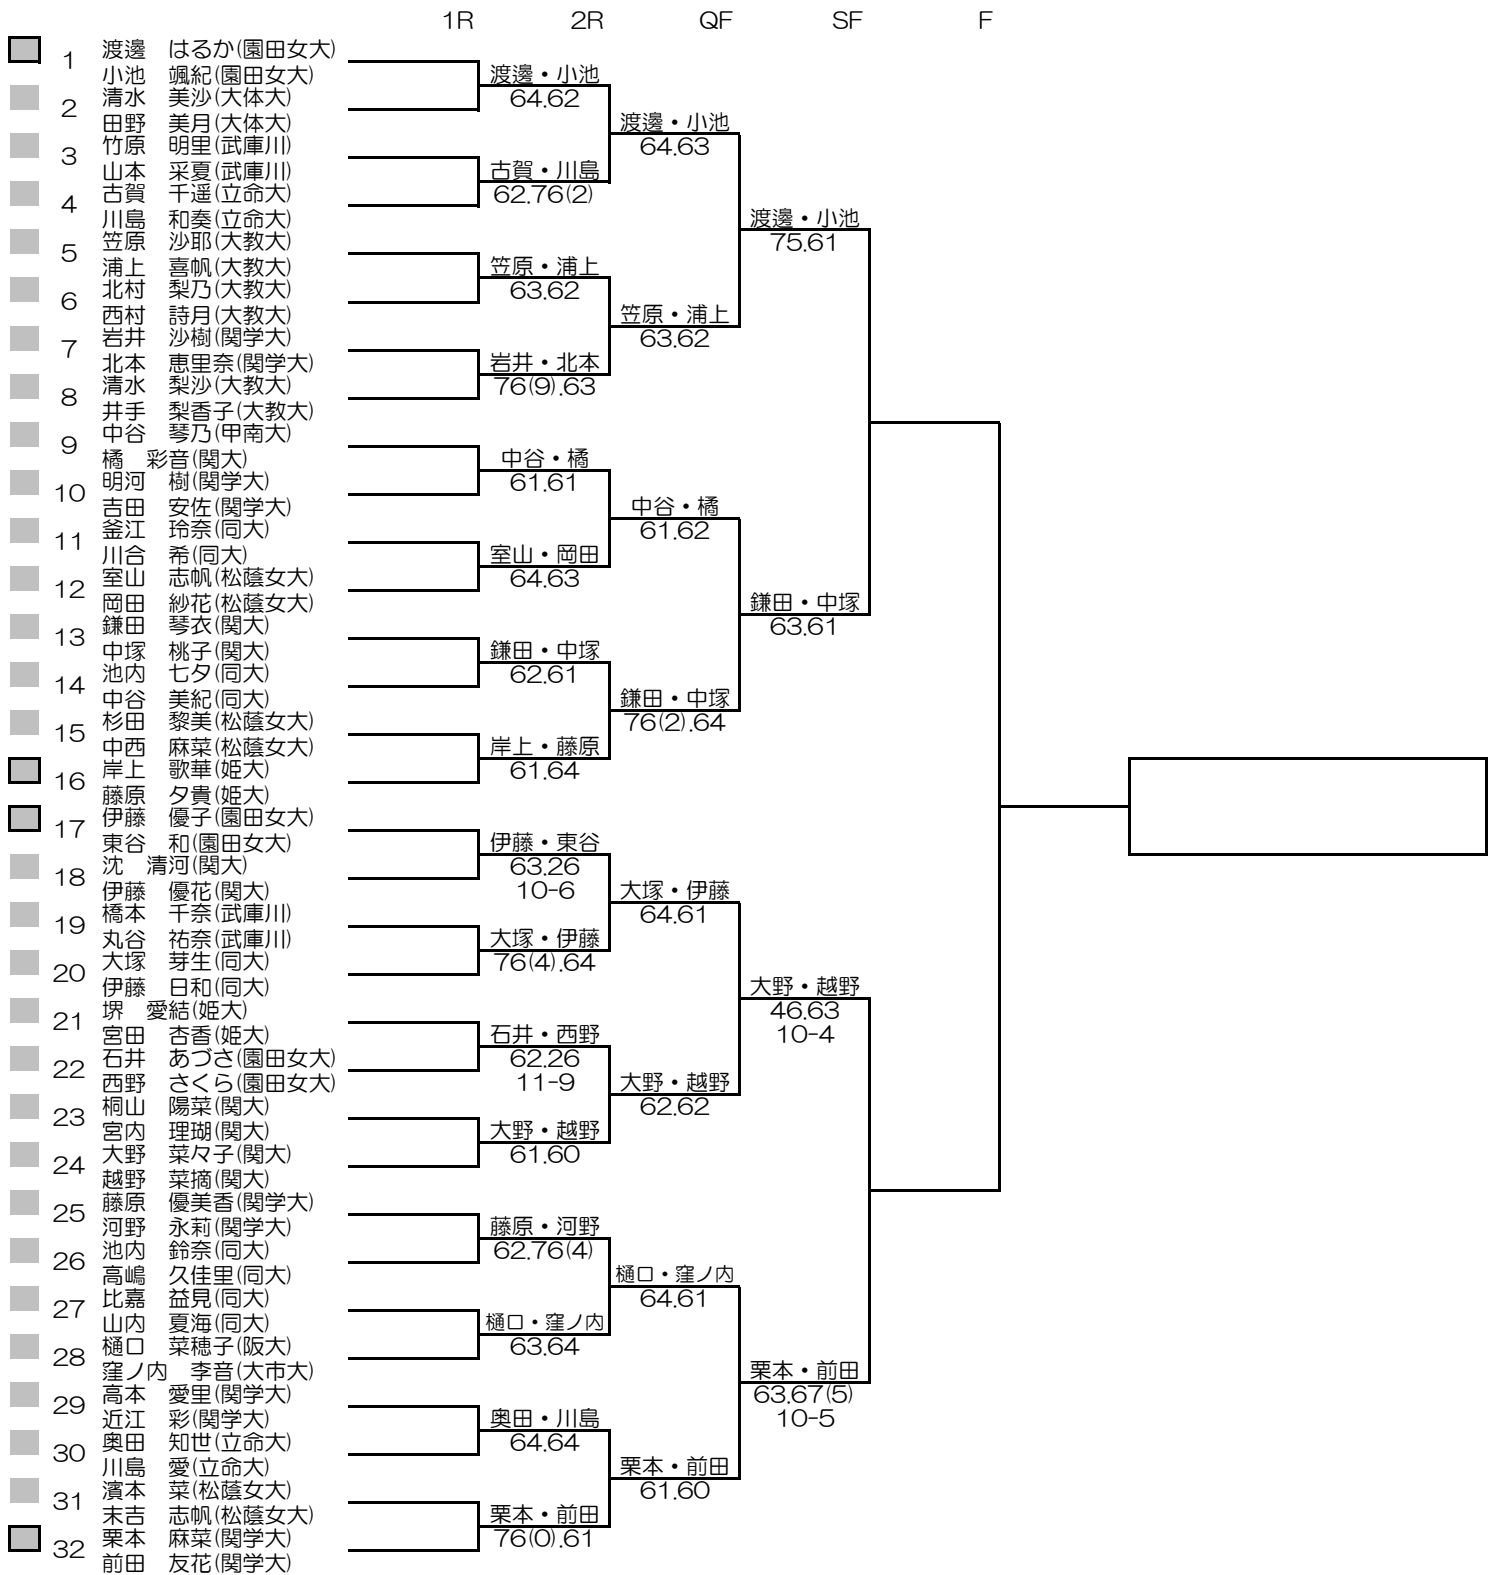

平成30年度関西学生春季テニストーナメント

WOMEN'S MAIN DRAW SINGLES

2018/5/20~27

ITCテニスセンター

平成30年度関西学生春季テニストーナメント

WOMEN'S MAIN DRAW DOUBLES

2018/5/20~27

ITC韃テニスセンター

※インカレ本選出場決定戦はすべて8ゲームプロセットで行います
 ※インカレ予選出場決定戦はすべて3stマッチで行います。

男子シングルス インカレ本選出場決定戦

男子シングルス インカレ予選出場決定戦

男子ダブルス インカレ本選出場決定試合

1 吉田有宇哉・福嶋航大(甲南大)	┌───┐ └───┘	───
2 岩田三四郎・石島星歩(同大)		
3 岡崎大倭・藤永大真(甲南大)	┌───┐ └───┘	───
4 中山僚・大窪広海(同大)		

男子ダブルス インカレ予選出場決定試合

1 林大貴・高村烈司(関大)	┌───┐ └───┘	林・高村
2 岩村優友・角野大地(甲南大)		75.60
3 中谷光貴・藤井遼太郎(近大)	┌───┐ └───┘	中谷・藤井
4 楠部佑真・曾川大輔(近大)		46.61 11-9
5 本間春樹・田中伸治(関学大)	┌───┐ └───┘	本間・田中
6 石川希望・大塚健太郎(神院大)		63.67(3) 10-7
7 松本樹・松田龍樹(近大)	┌───┐ └───┘	恒松・高木
8 恒松優也・高木修(近大)		46.63 10-6