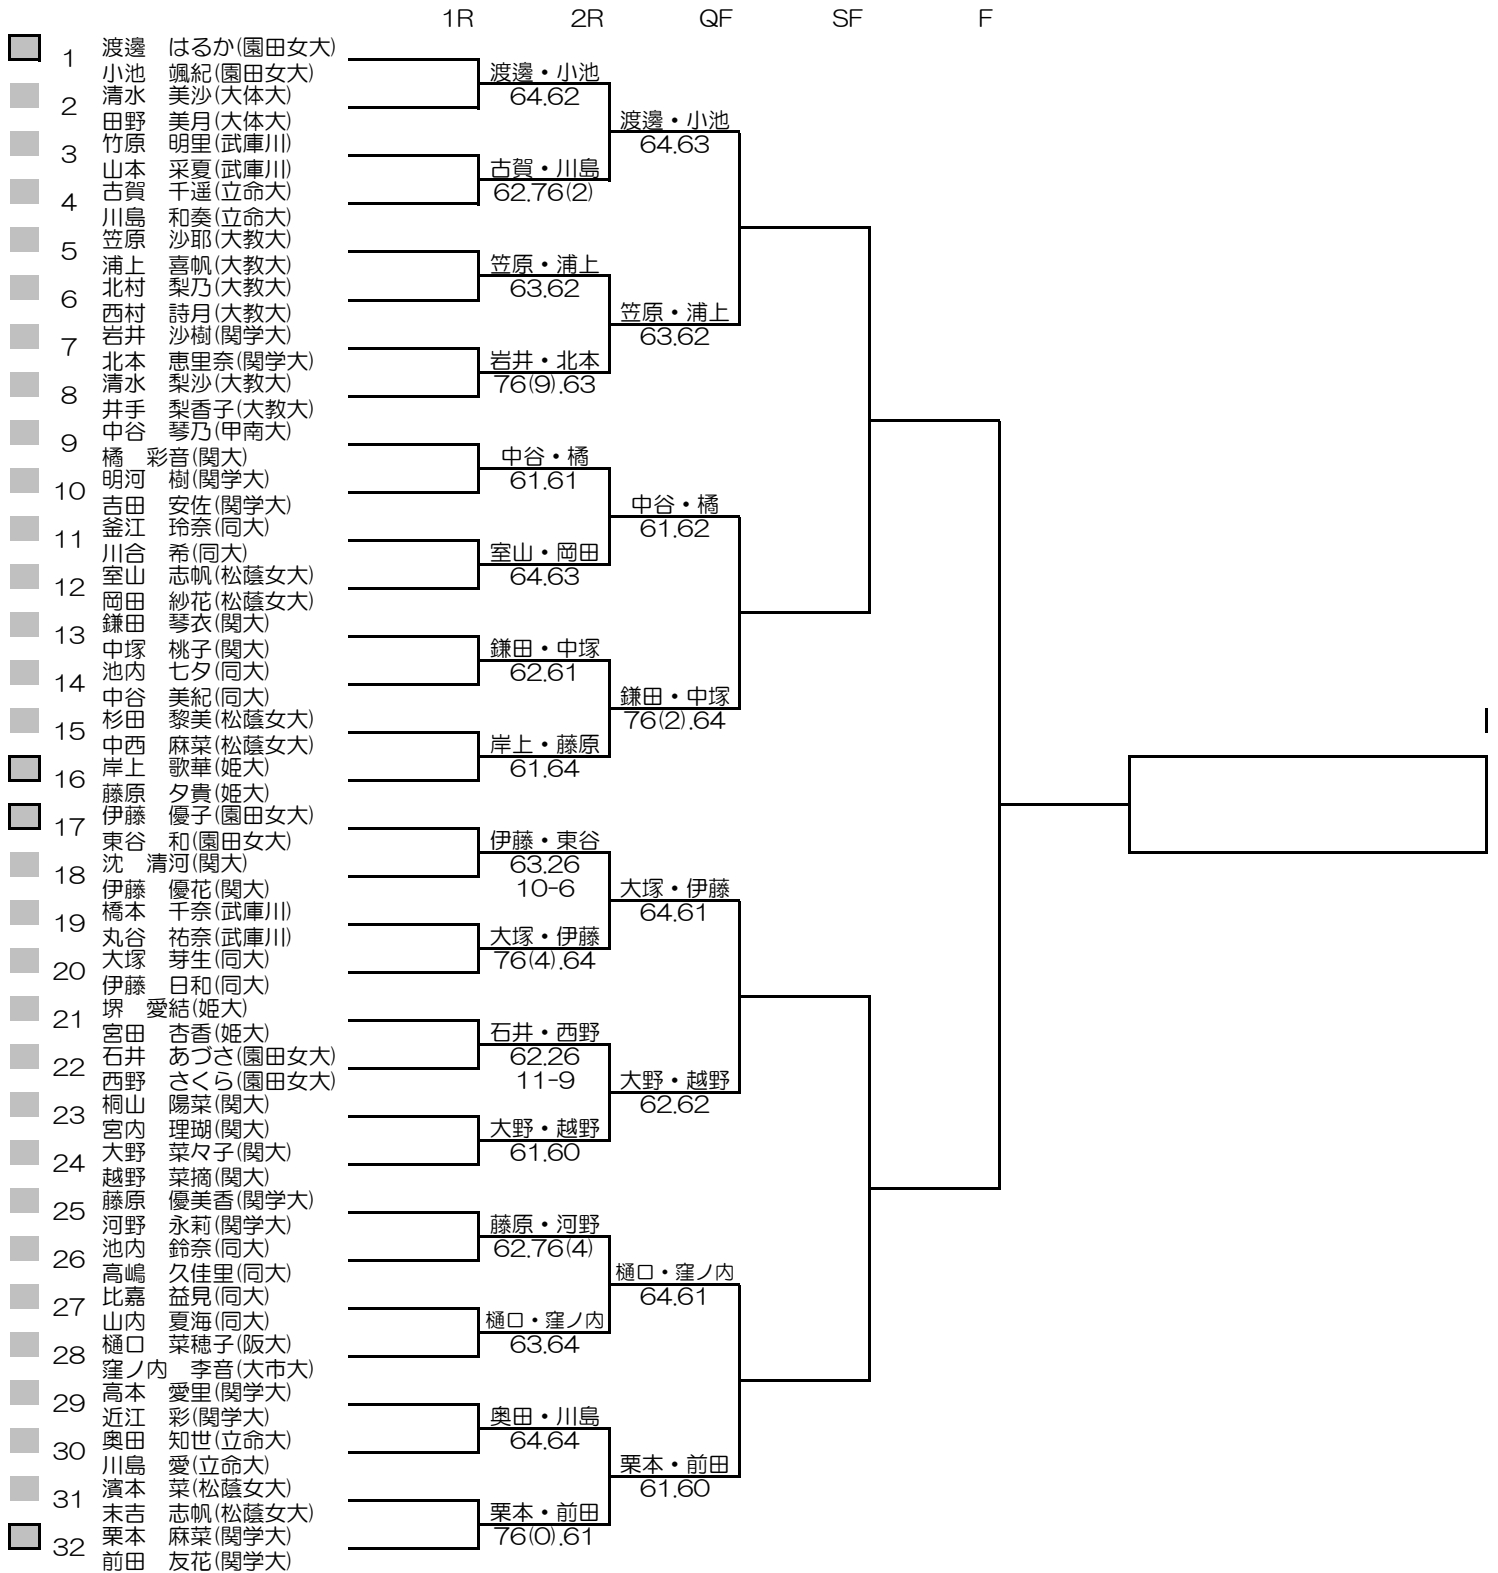

MEN'S MAIN DRAW DOUBLES

2018/5/20~27

韮テニスセンター

平成30年度関西学生春季テニストーナメント

WOMEN'S MAIN DRAW DOUBLES

2018/5/20~27

韋テニスセンター

※インカレ本選出場決定戦はすべて8ゲームプロセットで行います  
 ※インカレ予選出場決定戦はすべて3stマッチで行います。

### 男子シングルス インカレ本選出場決定戦