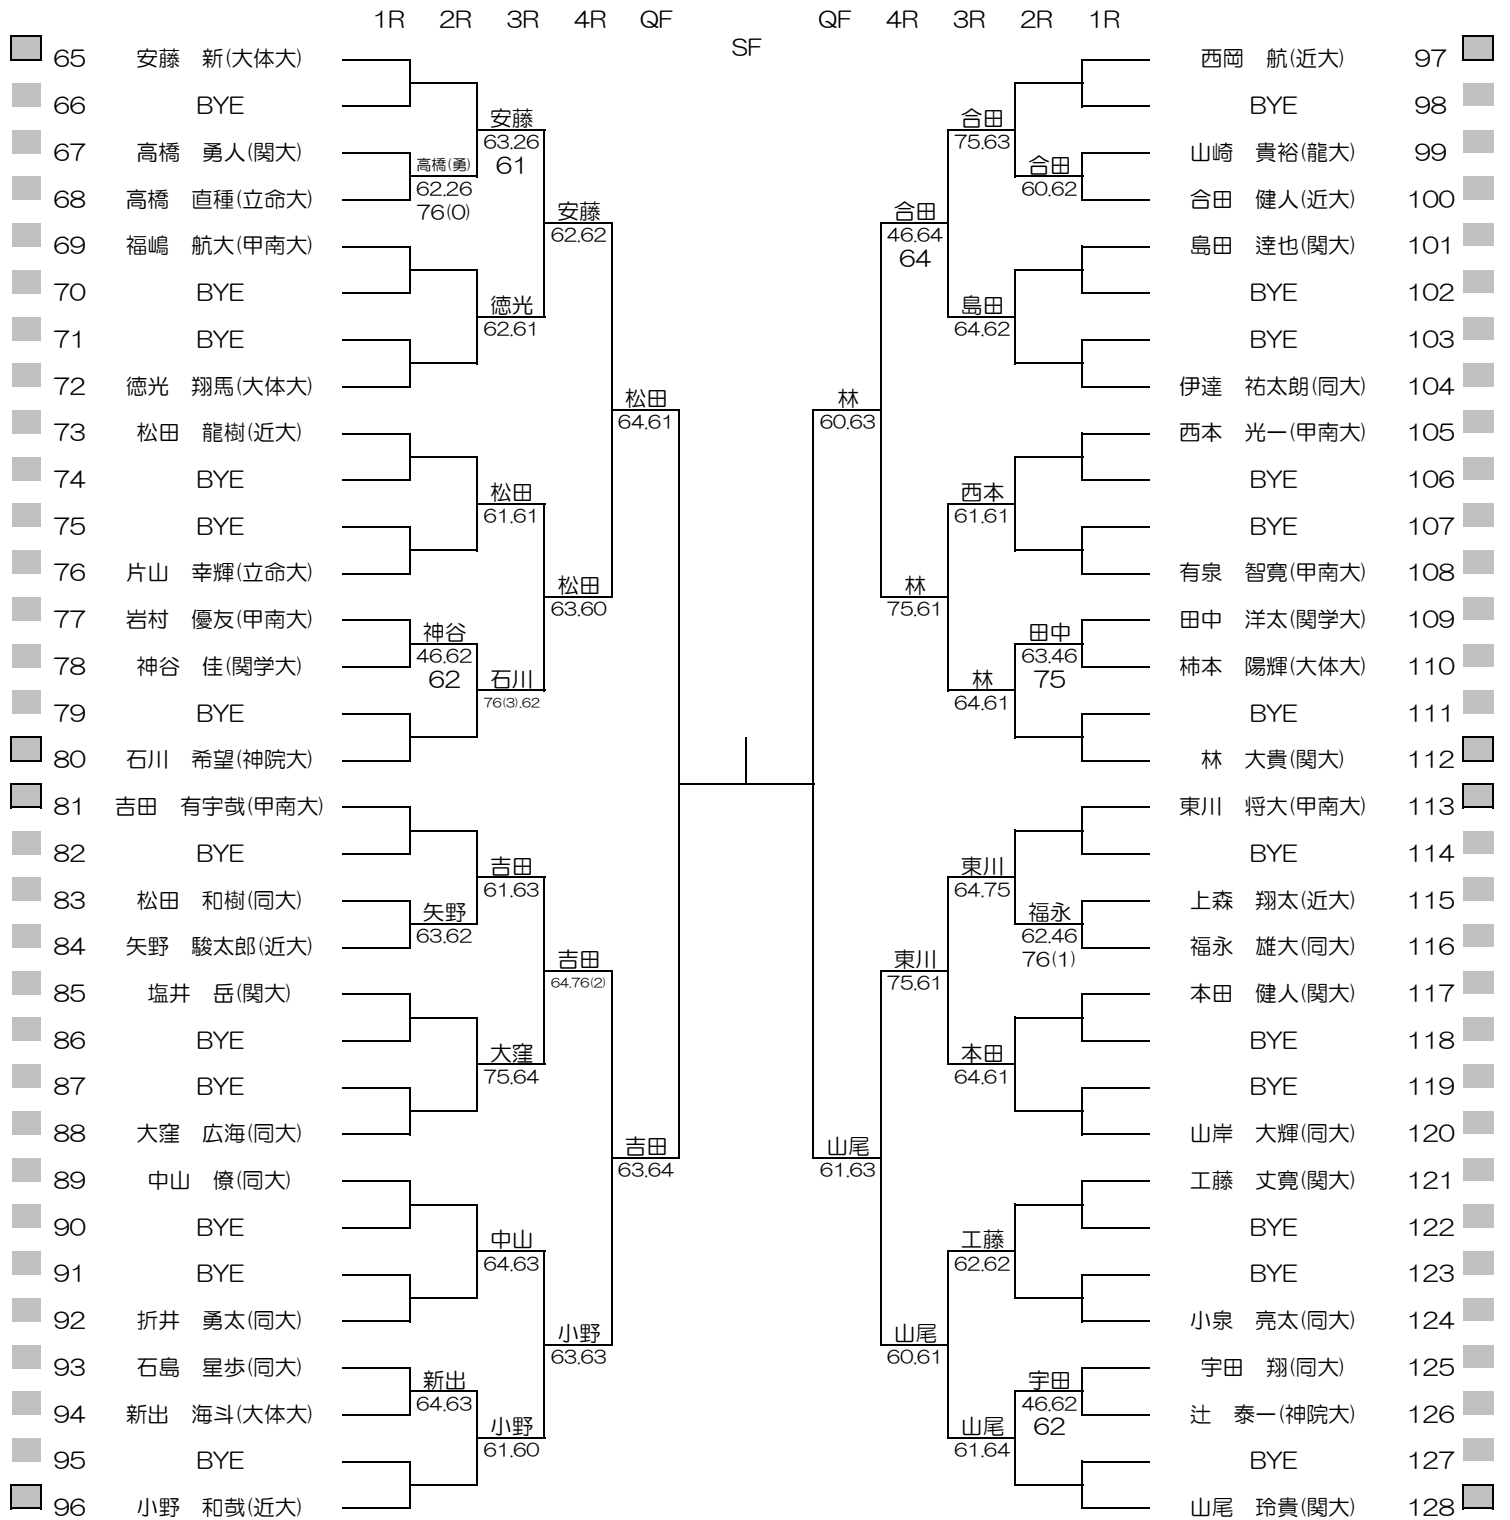

平成30年度関西学生春季テニストーナメント

MEN'S MAIN DRAW SINGLES NO.1

2018/5/20~27

韋テニスセンター

平成30年度関西学生春季テニストーナメント

MEN'S MAIN DRAW SINGLES NO.2

2018/5/20~27

平成30年度関西学生春季テニストーナメント

MEN'S MAIN DRAW DOUBLES

2018/5/20~27

韮テニスセンター

平成30年度関西学生春季テニストーナメント

WOMEN'S MAIN DRAW DOUBLES

2018/5/20~27

韋テニスセンター

※インカレ本選出場決定戦はすべて8ゲームプロセットで行います  
 ※インカレ予選出場決定戦はすべて3stマッチで行います。

### 男子シングルス インカレ予選出場決定戦

男子ダブルス インカレ本選出場決定試合

男子ダブルス インカレ予選出場決定試合

※1R敗退組から2組インカレ予選出場者を決定します。

※1組インカレ予選補欠を決定します

※インカレ本選出場決定戦はすべて8ゲームプロセットで行います  
 ※インカレ予選出場決定戦はすべて3stマッチで行います。

女子シングルス インカレ本戦出場決定戦

※負け残りのトーナメントで行います