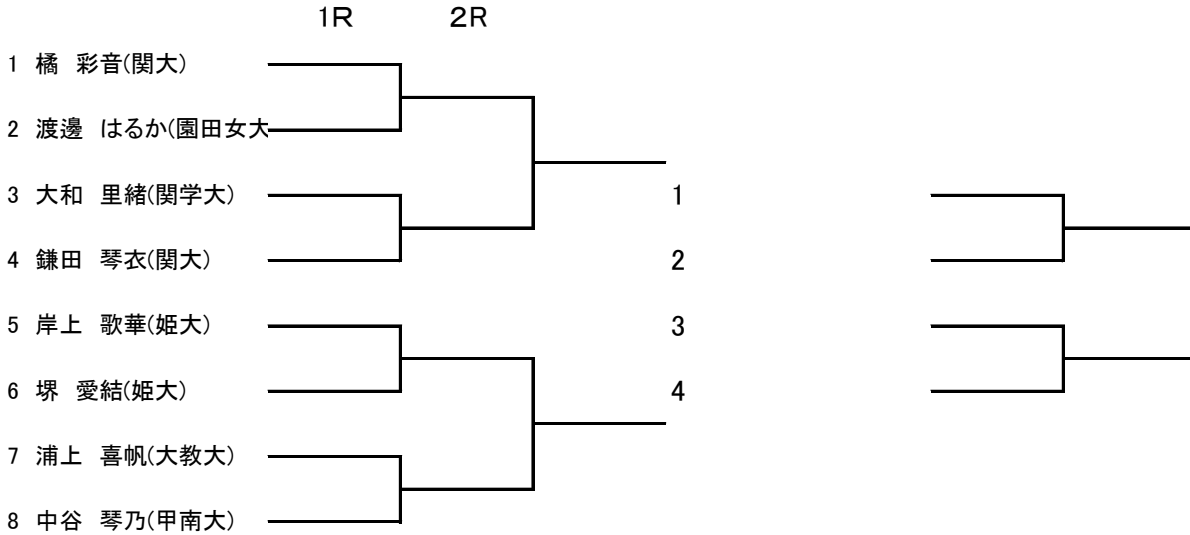

### 男子シングルス インカレ本選出場決定戦

### 男子シングルス インカレ予選出場決定戦

男子ダブルス インカレ本選出場決定試合

男子ダブルス インカレ予選出場決定試合

※1R敗退組から2組インカレ予選出場者を決定します。

※1組インカレ予選補欠を決定します

※インカレ本選出場決定戦はすべて8ゲームプロセットで行います  
 ※インカレ予選出場決定戦はすべて3stマッチで行います。

女子シングルス インカレ本戦出場決定戦

※負け残りのトーナメントで行います

女子ダブルス インカレ本戦出場決定戦

※負け残りのトーナメントで行います

女子ダブルス インカレ本戦出場決定戦

※負け残りのトーナメントで行います

.

o

-

o