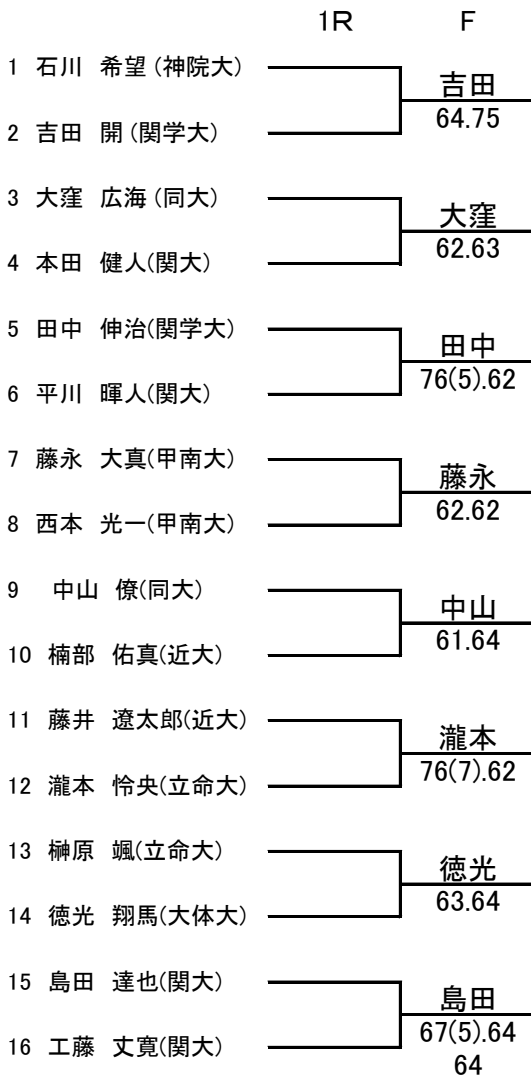

平成30年度関西学生春季テニストーナメント

MEN'S MAIN DRAW SINGLES NO.1

2018/5/20~27

韋テニスセンター

平成30年度関西学生春季テニストーナメント

MEN'S MAIN DRAW SINGLES NO.2

2018/5/20~27

平成30年度関西学生春季テニストーナメント

MEN'S MAIN DRAW DOUBLES

2018/5/20~27

韮テニスセンター

平成30年度関西学生春季テニストーナメント

WOMEN'S MAIN DRAW DOUBLES

2018/5/20~27

韋テニスセンター

※インカレ本選出場決定戦はすべて8ゲームプロセットで行います  
 ※インカレ予選出場決定戦はすべて3stマッチで行います。

### 男子シングルス インカレ本選出場決定戦

### 男子シングルス インカレ予選出場決定戦

男子ダブルス インカレ本選出場決定試合

男子ダブルス インカレ予選出場決定試合

※1R敗退組から2組インカレ予選出場者を決定します。

※1組インカレ予選補欠を決定します

※インカレ本選出場決定戦はすべて8ゲームプロセットで行います  
 ※インカレ予選出場決定戦はすべて3stマッチで行います。

女子シングルス インカレ本戦出場決定戦

※負け残りのトーナメントで行います