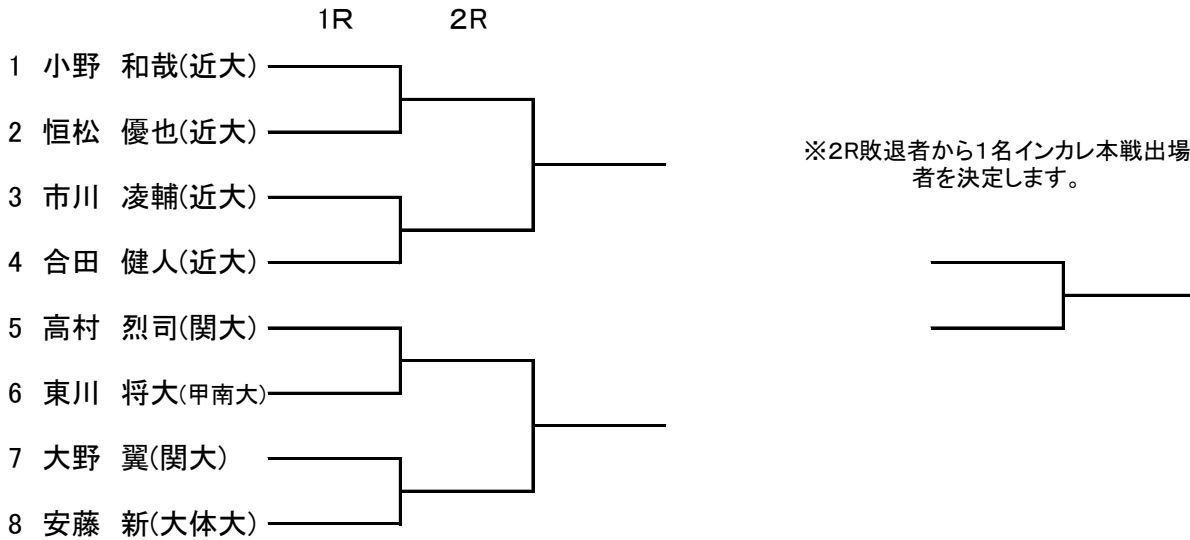

MEN'S MAIN DRAW DOUBLES

2018/5/20~27

韮テニスセンター

平成30年度関西学生春季テニストーナメント

WOMEN'S MAIN DRAW DOUBLES

2018/5/20~27

韋テニスセンター

※インカレ本選出場決定戦はすべて8ゲームプロセットで行います  
 ※インカレ予選出場決定戦はすべて3stマッチで行います。

### 男子シングルス インカレ本選出場決定戦