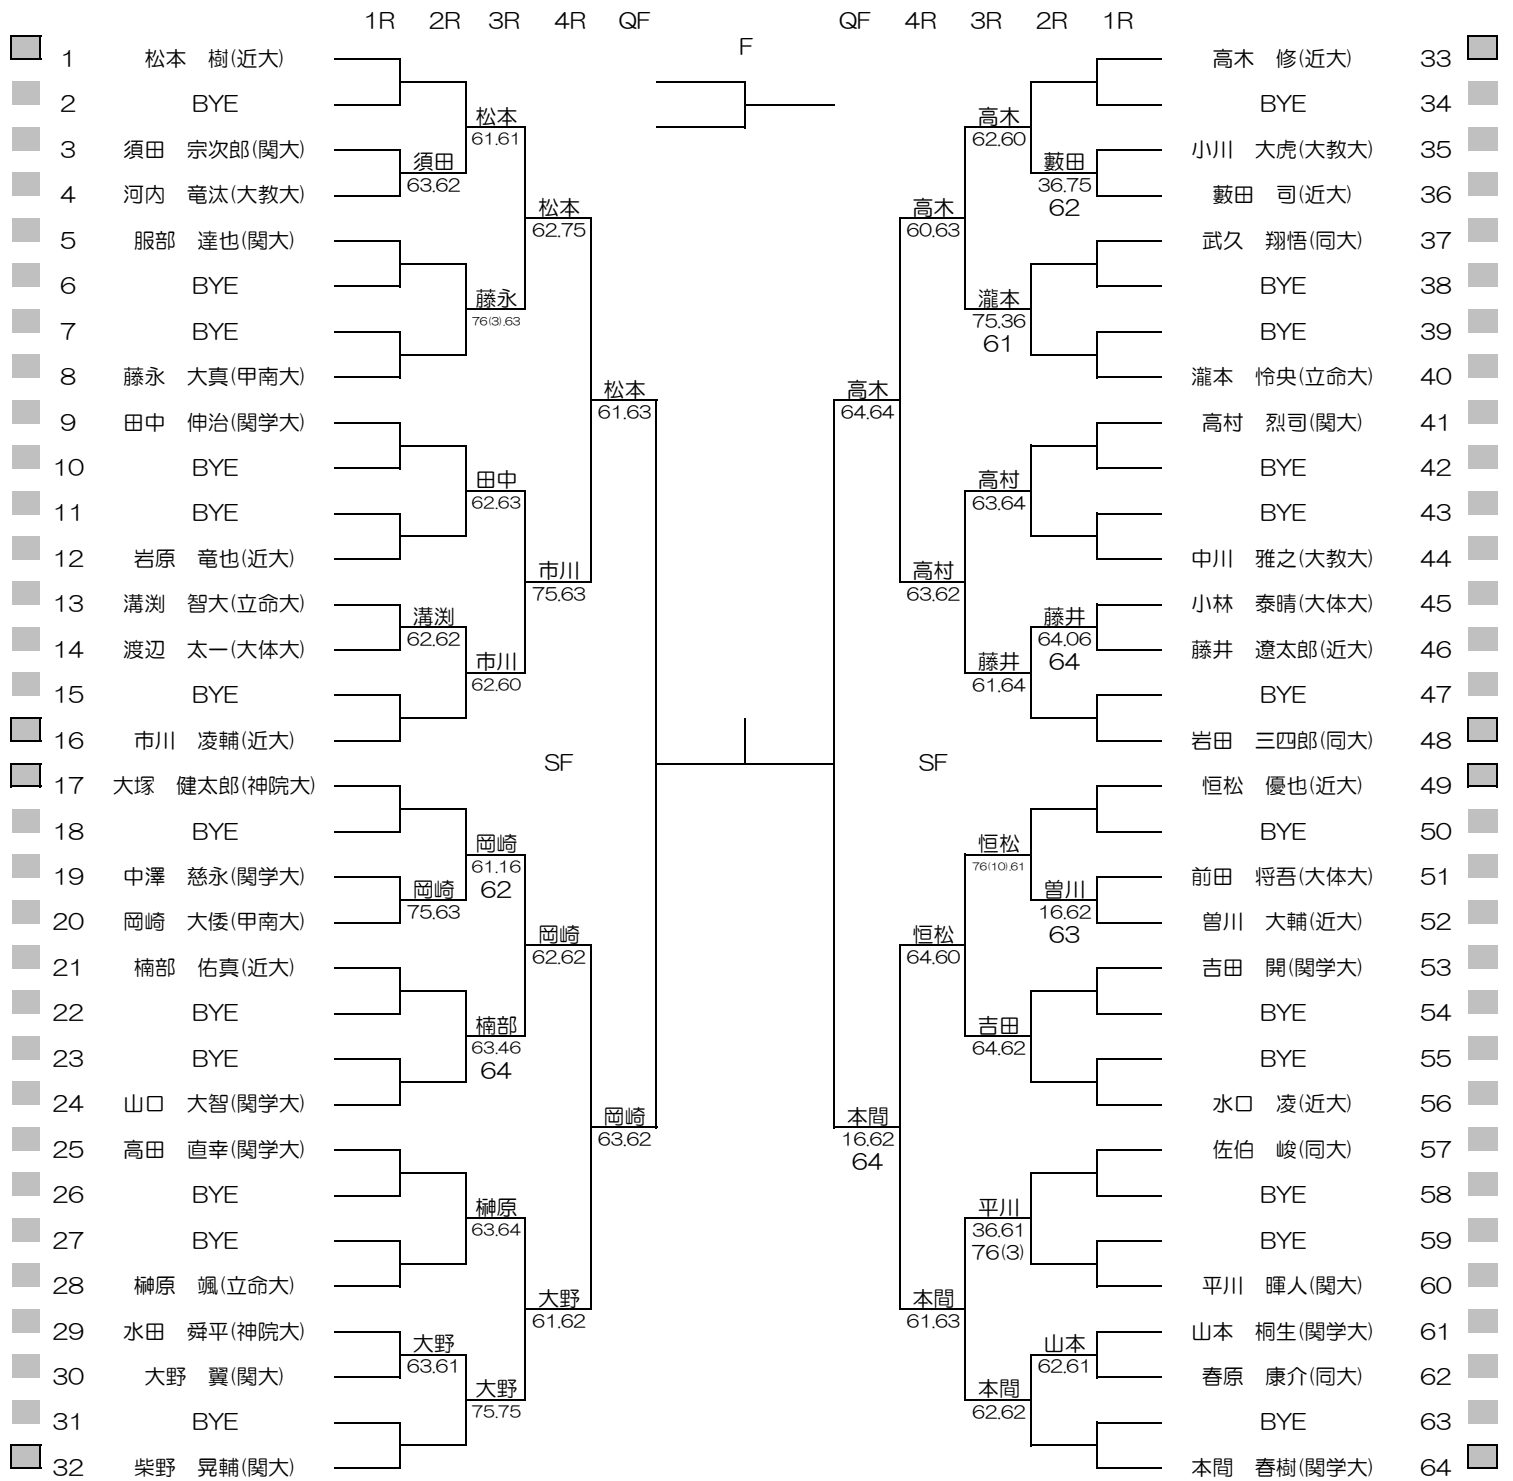

平成30年度関西学生春季テニストーナメント

MEN'S MAIN DRAW SINGLES NO.1

2018/5/20~27

韋テニスセンター

平成30年度関西学生春季テニストーナメント

MEN'S MAIN DRAW SINGLES NO.2

2018/5/20~27

平成30年度関西学生春季テニストーナメント

MEN'S MAIN DRAW DOUBLES

2018/5/20~27

韮テニスセンター

平成30年度関西学生春季テニストーナメント

WOMEN'S MAIN DRAW DOUBLES

2018/5/20~27

韋テニスセンター

※インカレ本選出場決定戦はすべて8ゲームプロセットで行います  
 ※インカレ予選出場決定戦はすべて3stマッチで行います。