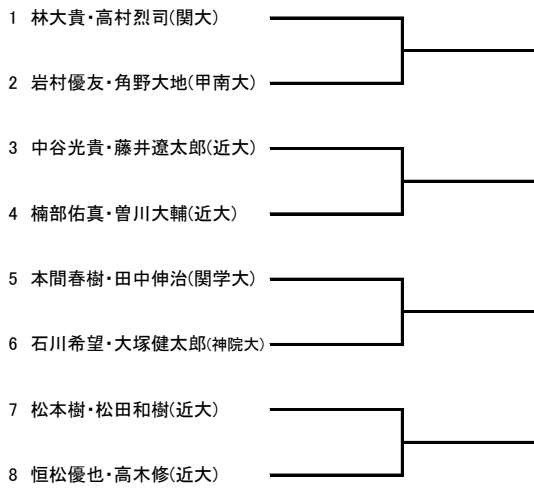

MEN'S MAIN DRAW DOUBLES

2018/5/20~27

韮テニスセンター

平成30年度関西学生春季テニストーナメント

WOMEN'S MAIN DRAW DOUBLES

2018/5/20~27

韋テニスセンター

※インカレ本選出場決定戦はすべて8ゲームプロセットで行います  
 ※インカレ予選出場決定戦はすべて3stマッチで行います。

### 男子シングルス インカレ本選出場決定戦

### 男子シングルス インカレ予選出場決定戦

男子ダブルス インカレ本選出場決定試合

男子ダブルス インカレ予選出場決定試合

※1R敗退組から2組インカレ予選出場者を決定します。

※1組インカレ予選補欠を決定します

※インカレ本選出場決定戦はすべて8ゲームプロセットで行います  
 ※インカレ予選出場決定戦はすべて3stマッチで行います。

女子シングルス インカレ本戦出場決定戦

※負け残りのトーナメントで行います

女子ダブルス インカレ本戦出場決定戦

※負け残りのトーナメントで行います

女子ダブルス インカレ本戦出場決定戦

※負け残りのトーナメントで行います

.

o

-

o