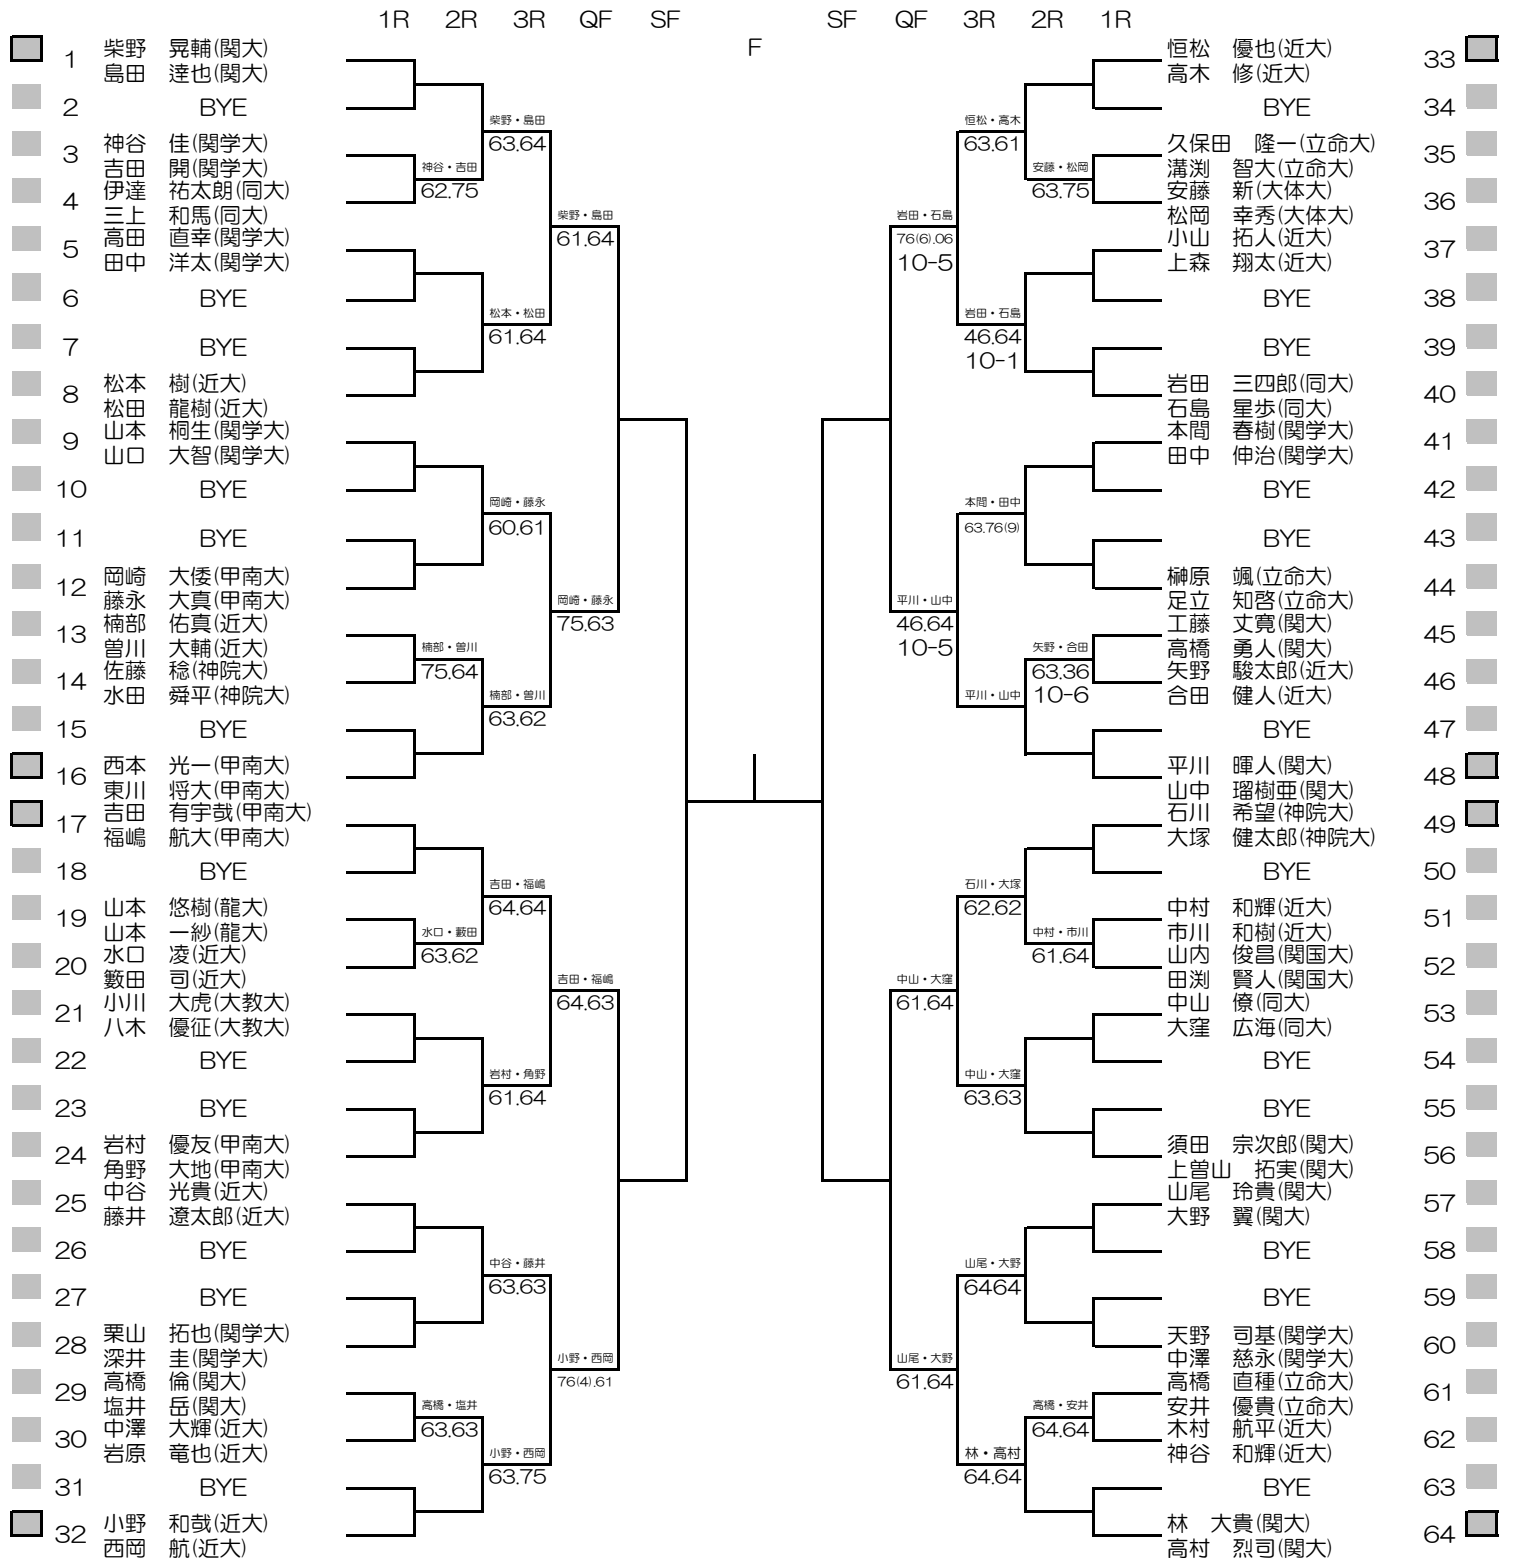

平成30年度関西学生春季テニストーナメント

MEN'S MAIN DRAW SINGLES NO.1

2018/5/20~27

韋テニスセンター

平成30年度関西学生春季テニストーナメント

MEN'S MAIN DRAW SINGLES NO.2

2018/5/20~27

平成30年度関西学生春季テニストーナメント

MEN'S MAIN DRAW DOUBLES

2018/5/20~27

韮テニスセンター

平成30年度関西学生春季テニストーナメント

WOMEN'S MAIN DRAW DOUBLES

2018/5/20~27

韋テニスセンター

※インカレ本選出場決定戦はすべて8ゲームプロセットで行います  
 ※インカレ予選出場決定戦はすべて3stマッチで行います。