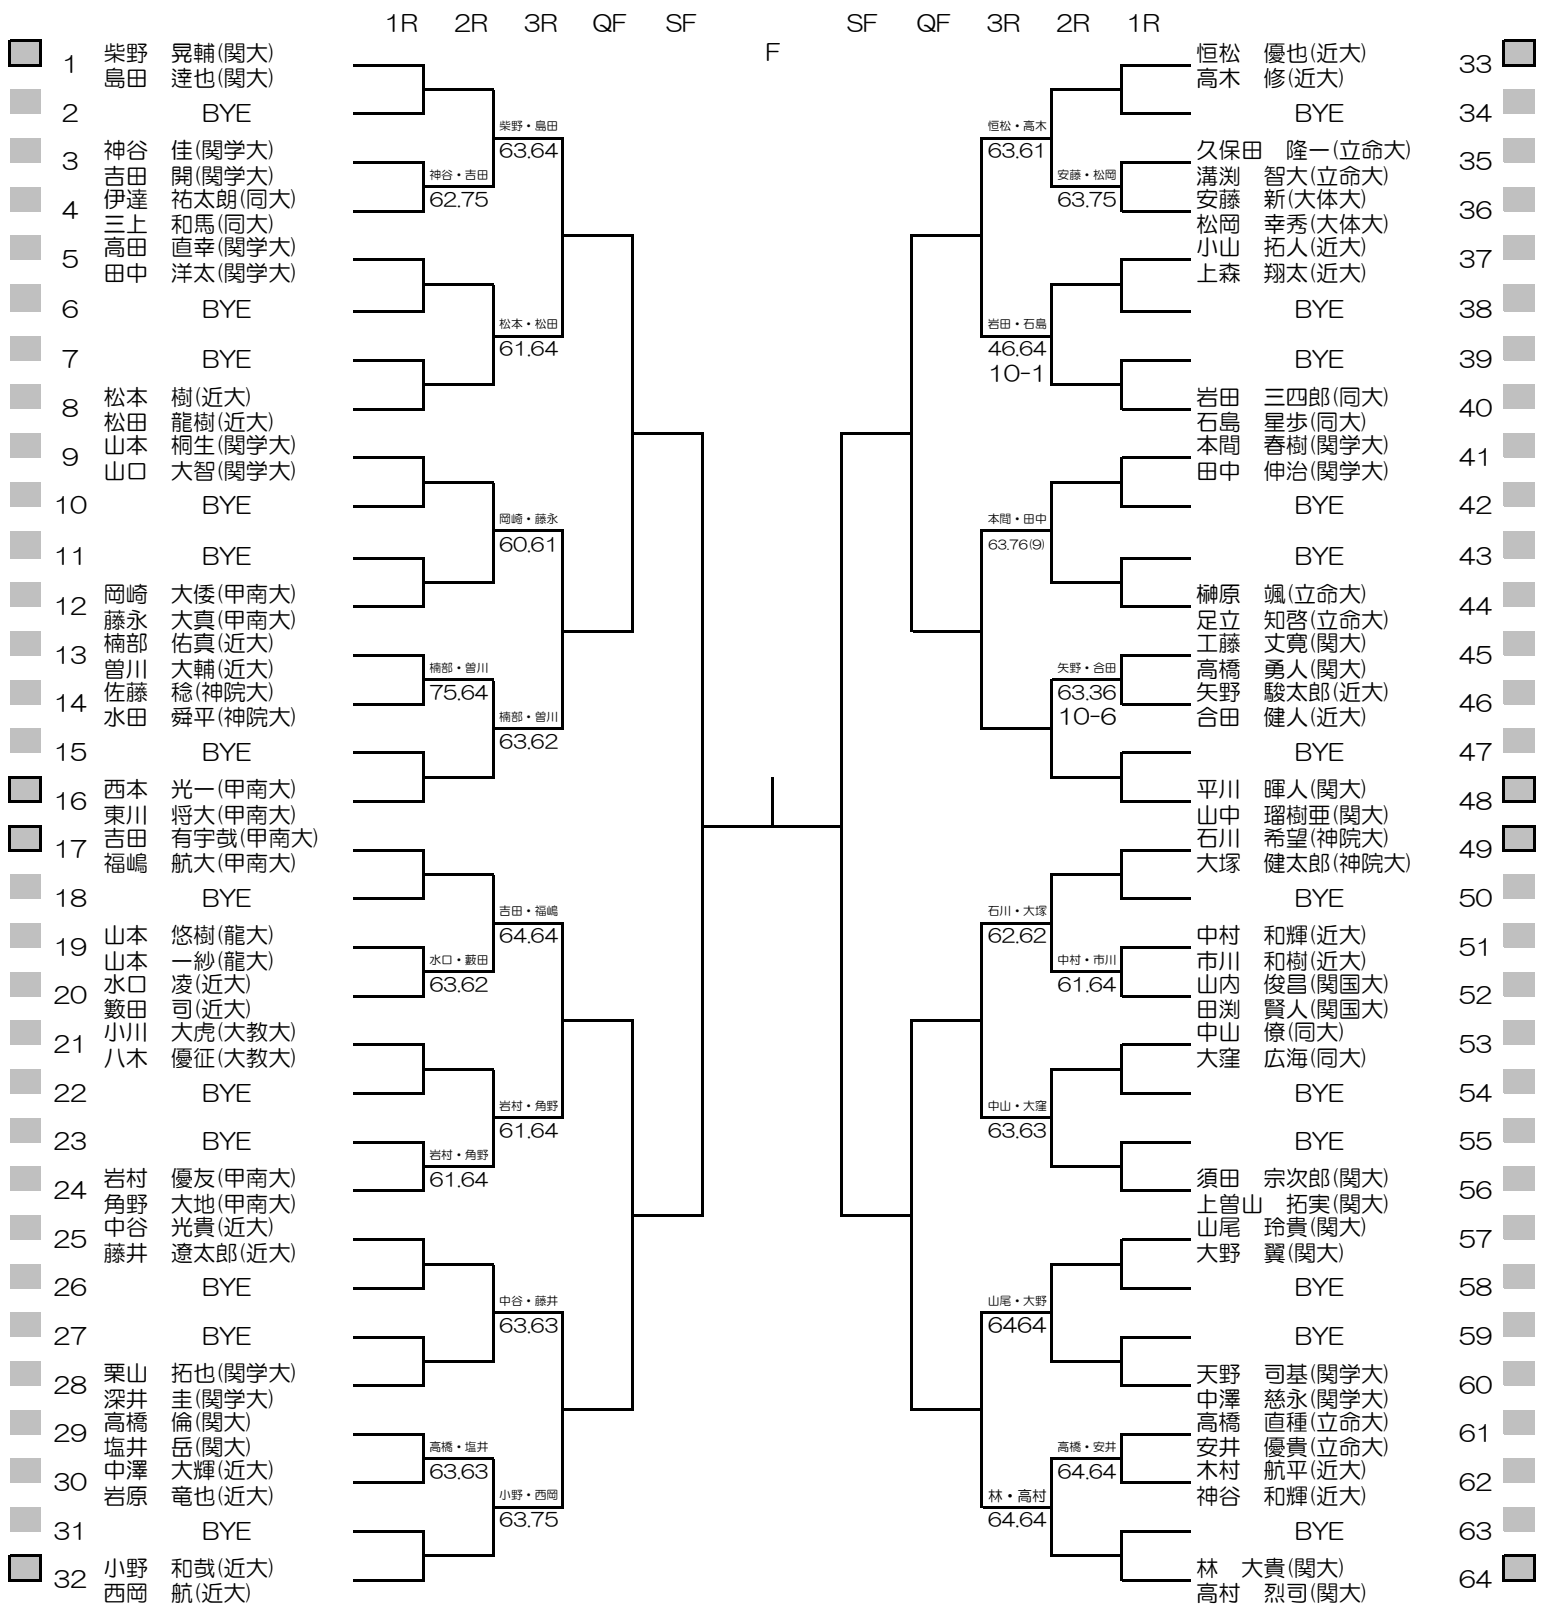

平成30年度関西学生春季テニストーナメント

MEN'S MAIN DRAW SINGLES NO.1

2018/5/20~27

韋テニスセンター

平成30年度関西学生春季テニストーナメント

MEN'S MAIN DRAW SINGLES NO.2

2018/5/20~27

平成30年度関西学生春季テニストーナメント

MEN'S MAIN DRAW DOUBLES

2018/5/20~27

朝テニスセンター

平成30年度関西学生春季テニストーナメント

WOMEN'S MAIN DRAW DOUBLES

2018/5/20~27

朝テニスセンター

※インカレ本選出場決定戦はすべて8ゲームプロセットで行います  
 ※インカレ予選出場決定戦はすべて3stマッチで行います。