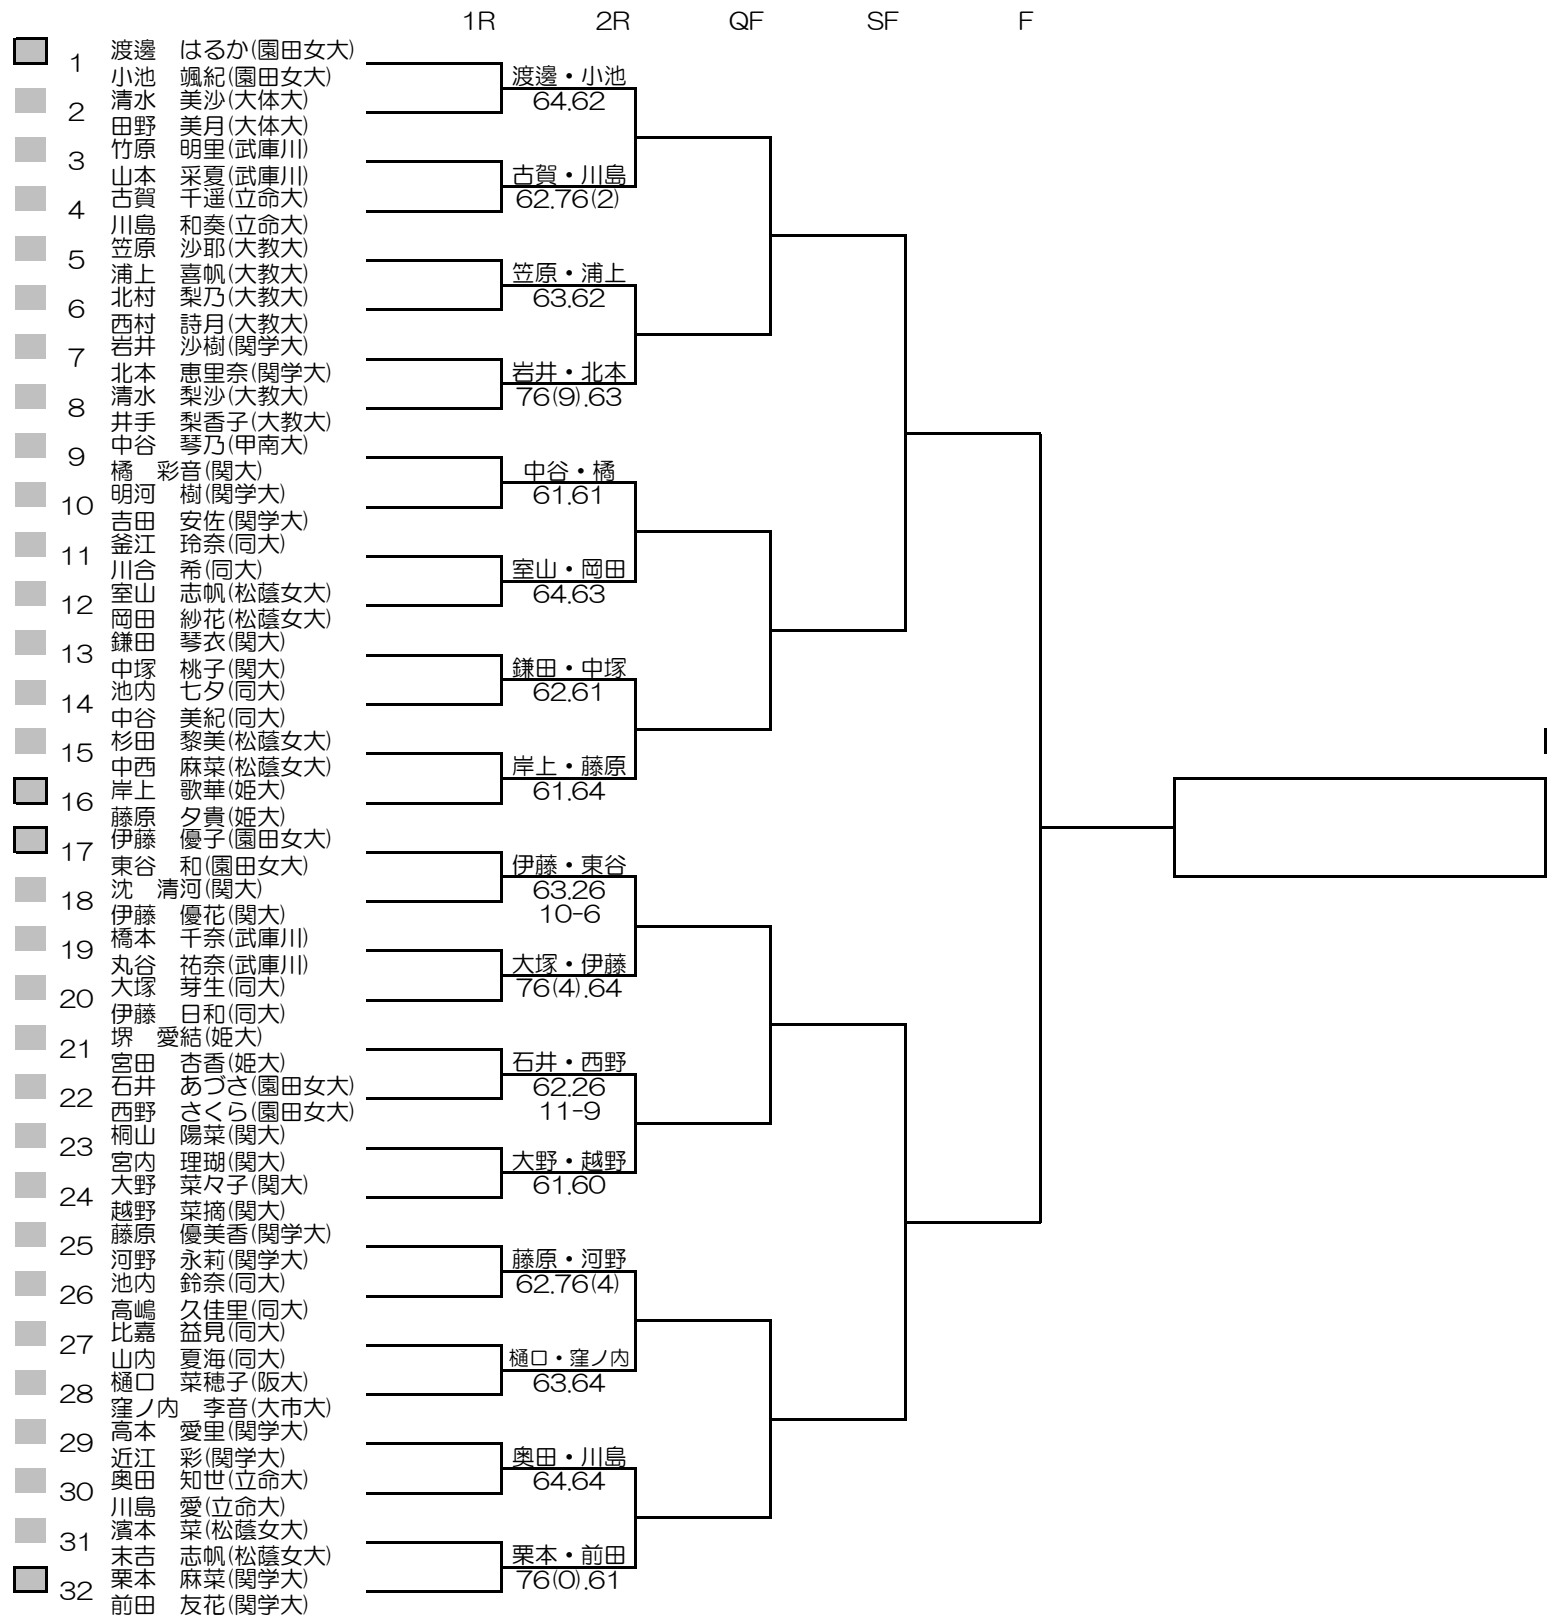

平成30年度関西学生春季テニストーナメント

MEN'S MAIN DRAW SINGLES NO.1

2018/5/20~27

韋テニスセンター

平成30年度関西学生春季テニストーナメント

MEN'S MAIN DRAW SINGLES NO.2

2018/5/20~27

平成30年度関西学生春季テニストーナメント

MEN'S MAIN DRAW DOUBLES

2018/5/20~27

朝テニスセンター

平成30年度関西学生春季テニストーナメント

WOMEN'S MAIN DRAW DOUBLES

2018/5/20~27

朝テニスセンター

※インカレ本選出場決定戦はすべて8ゲームプロセットで行います  
 ※インカレ予選出場決定戦はすべて3stマッチで行います。

男子シングルス インカレ本選出場決定戦

男子シングルス インカレ予選出場決定戦

男子ダブルス インカレ本選出場決定試合

男子ダブルス インカレ予選出場決定試合

※1R敗退組から2組インカレ予選出場者を決定します。

※1組インカレ予選補欠を決定します