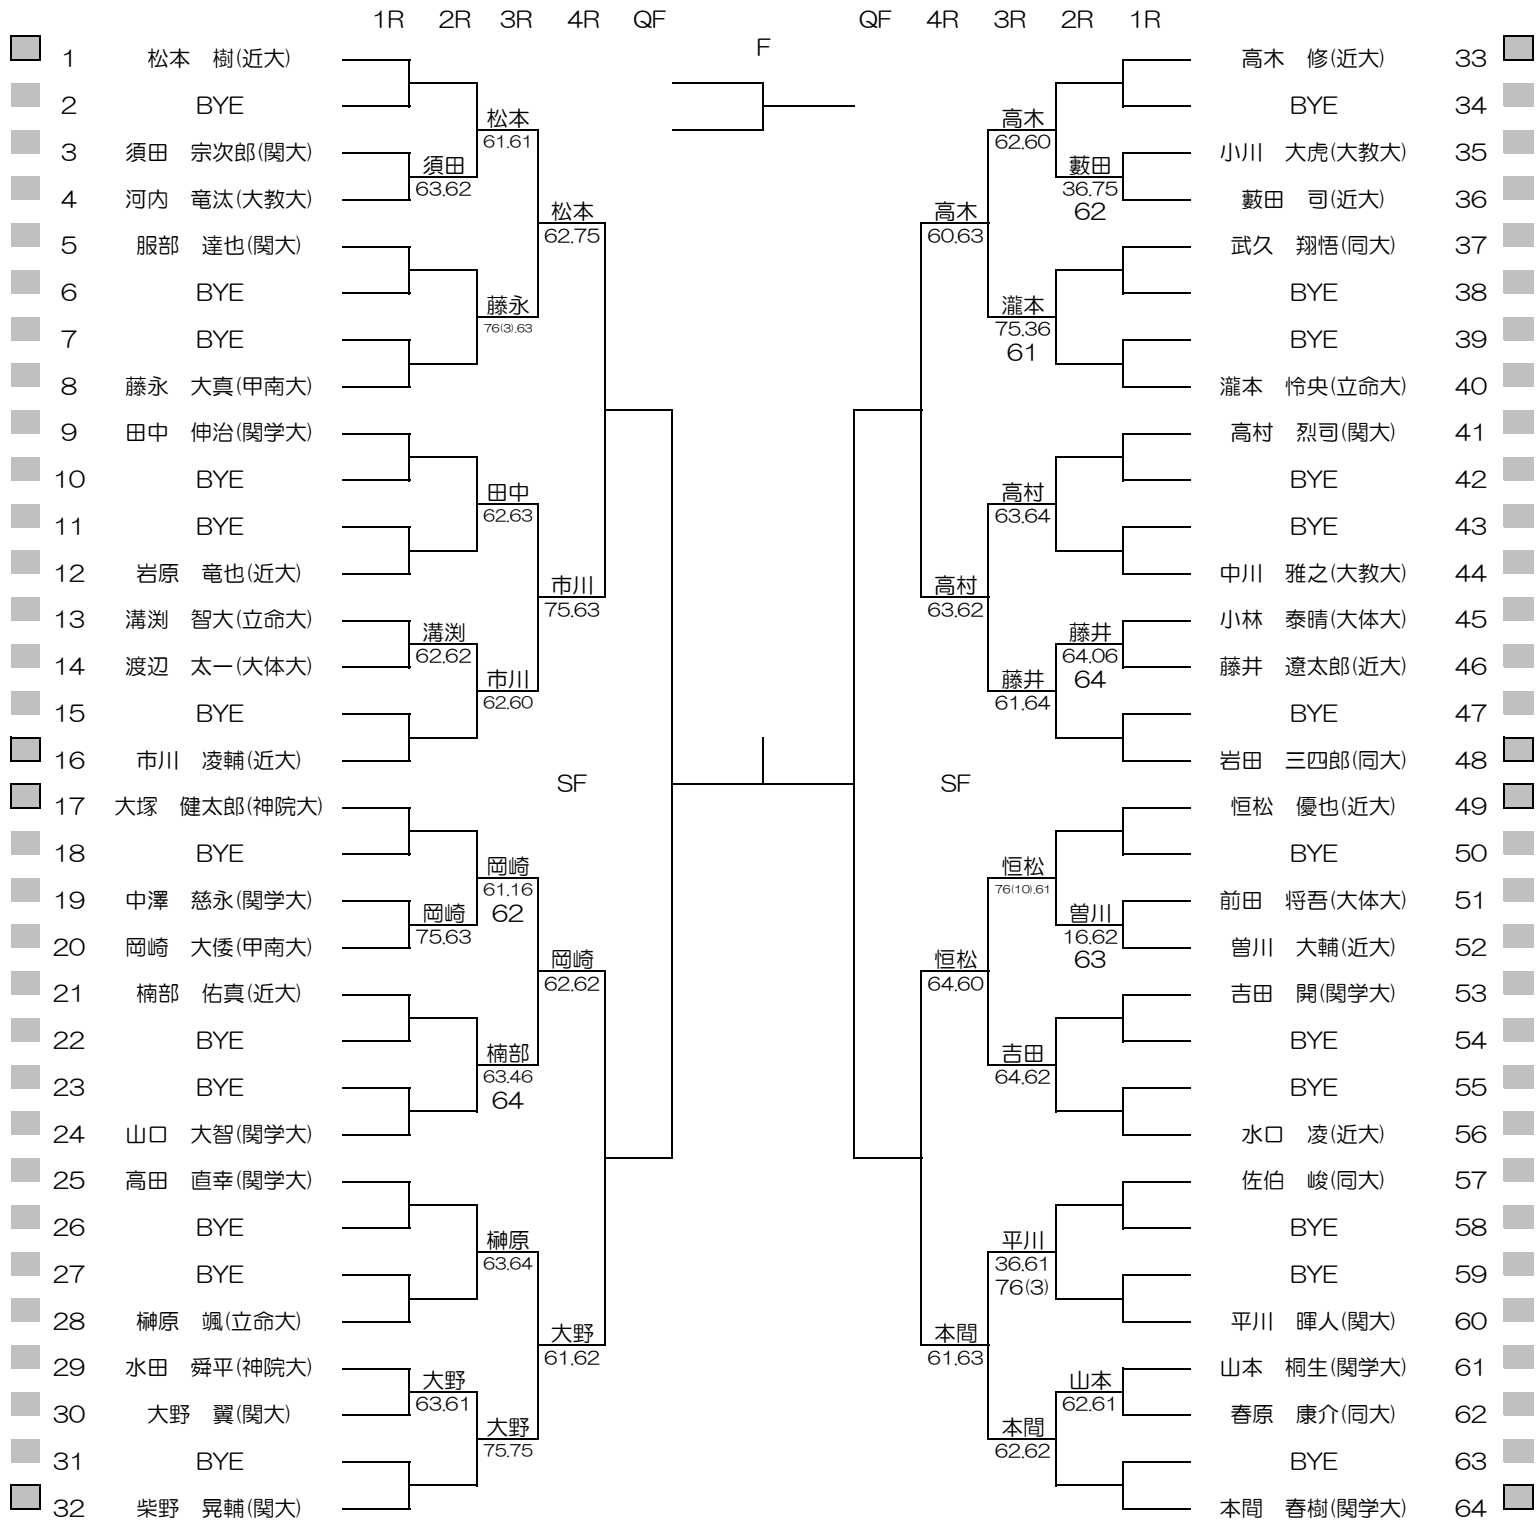

平成30年度関西学生春季テニストーナメント

MEN'S MAIN DRAW SINGLES NO.1

2018/5/20~27

韋テニスセンター

平成30年度関西学生春季テニストーナメント

MEN'S MAIN DRAW SINGLES NO.2

2018/5/20~27

平成30年度関西学生春季テニストーナメント

MEN'S MAIN DRAW DOUBLES

2018/5/20~27

朝テニスセンター

平成30年度関西学生春季テニストーナメント

WOMEN'S MAIN DRAW DOUBLES

2018/5/20~27

朝テニスセンター

※インカレ本選出場決定戦はすべて8ゲームプロセットで行います  
 ※インカレ予選出場決定戦はすべて3stマッチで行います。