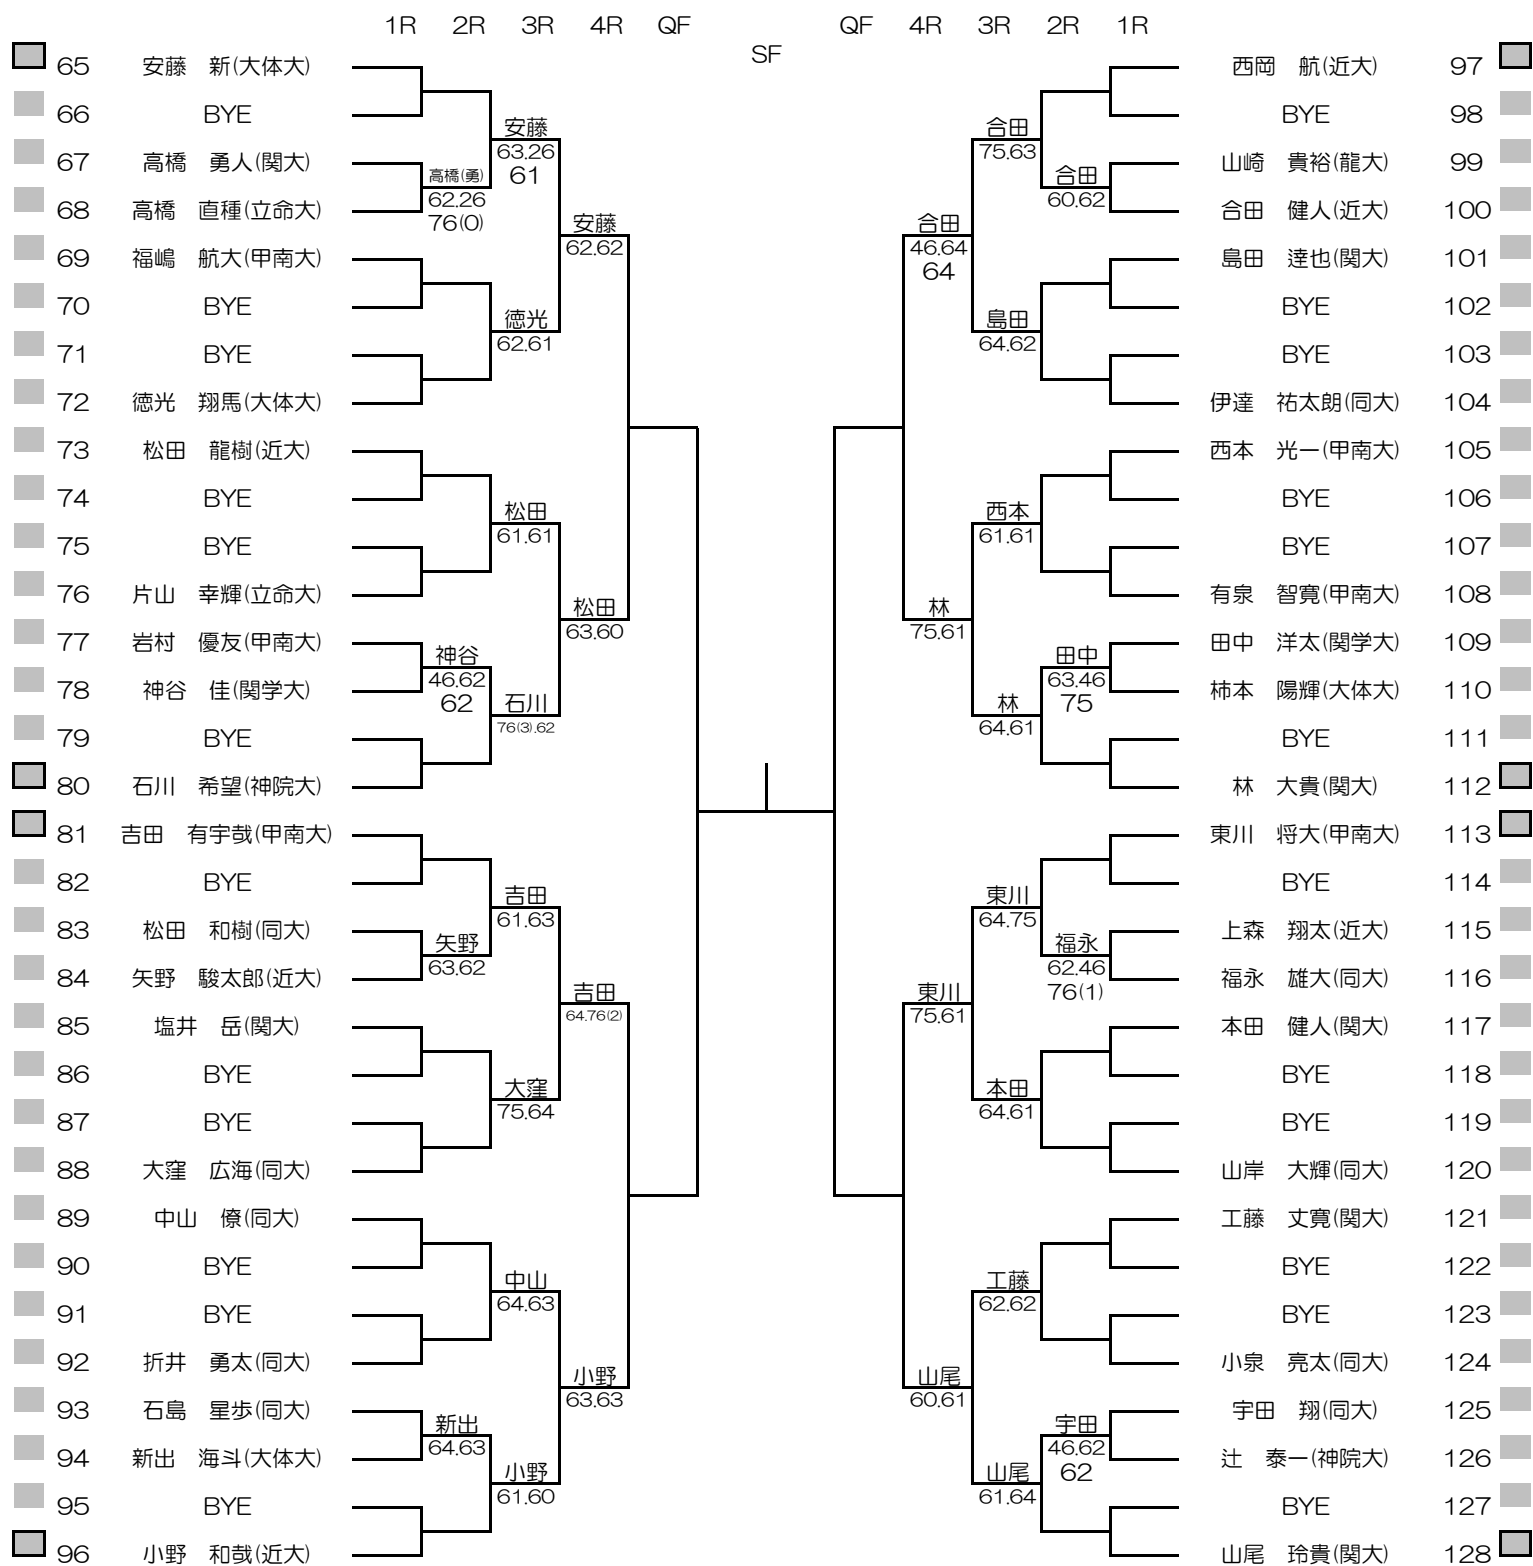

平成30年度関西学生春季テニストーナメント

MEN'S MAIN DRAW SINGLES NO.1

2018/5/20~27

韋テニスセンター

平成30年度関西学生春季テニストーナメント

MEN'S MAIN DRAW SINGLES NO.2

2018/5/20~27

平成30年度関西学生春季テニストーナメント

MEN'S MAIN DRAW DOUBLES

2018/5/20~27

朝テニスセンター

平成30年度関西学生春季テニストーナメント

WOMEN'S MAIN DRAW DOUBLES

2018/5/20~27

朝テニスセンター

※インカレ本選出場決定戦はすべて8ゲームプロセットで行います  
 ※インカレ予選出場決定戦はすべて3stマッチで行います。

男子シングルス インカレ本選出場決定戦

男子シングルス インカレ予選出場決定戦

男子ダブルス インカレ本選出場決定試合

男子ダブルス インカレ予選出場決定試合

※1R敗退組から2組インカレ予選出場者を決定します。

※1組インカレ予選補欠を決定します