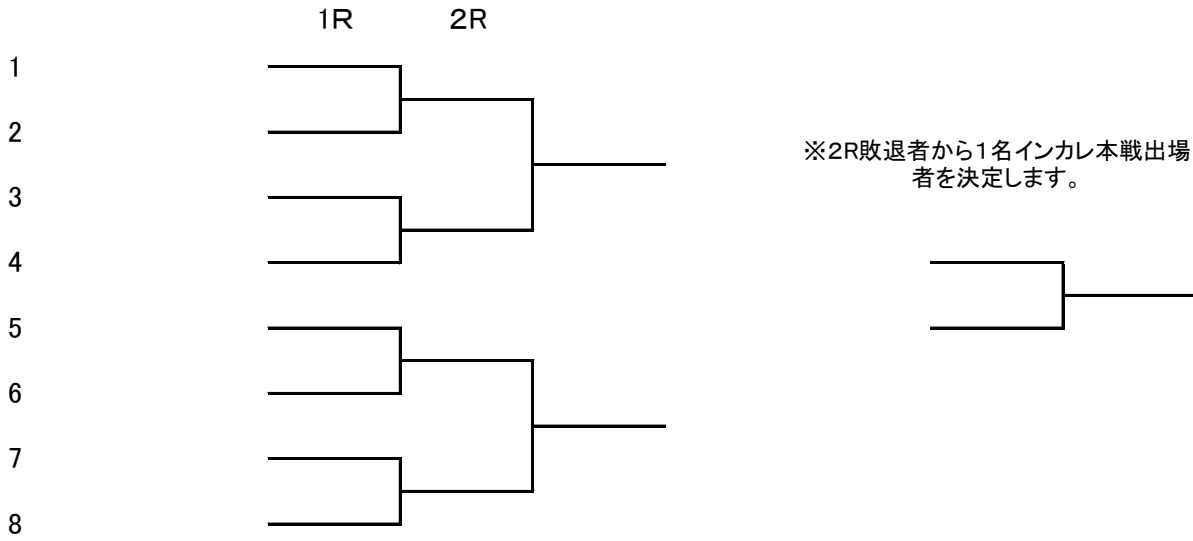

MEN'S MAIN DRAW DOUBLES

2018/5/20~27

朝テニスセンター

平成30年度関西学生春季テニストーナメント

WOMEN'S MAIN DRAW DOUBLES

2018/5/20~27

朝テニスセンター

※インカレ本選出場決定戦はすべて8ゲームプロセットで行います  
 ※インカレ予選出場決定戦はすべて3stマッチで行います。

男子シングルス インカレ本選出場決定戦

男子シングルス インカレ予選出場決定戦

男子ダブルス インカレ本選出場決定試合

男子ダブルス インカレ予選出場決定試合

※1R敗退組から2組インカレ予選出場者を決定します。

※1組インカレ予選補欠を決定します