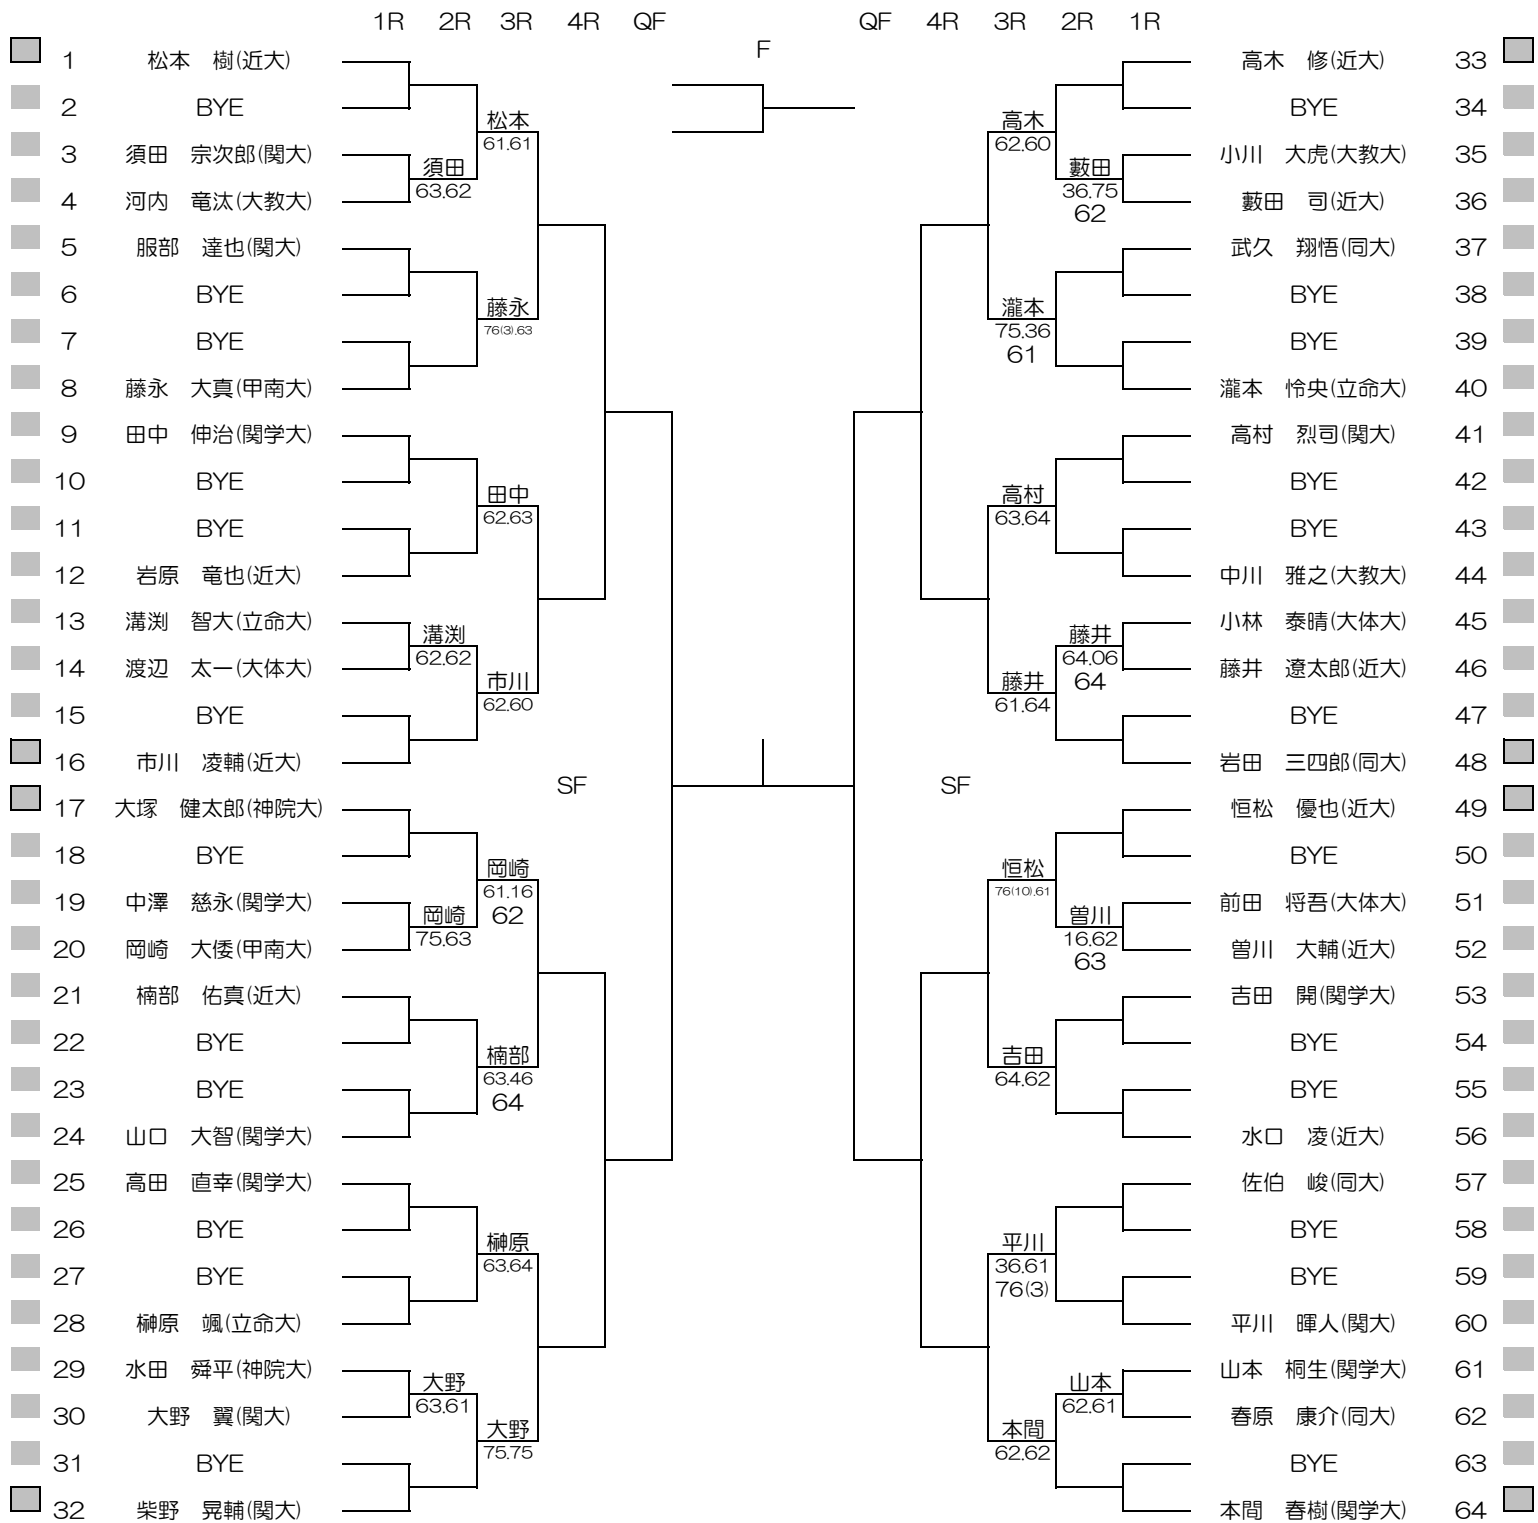

平成30年度関西学生春季テニストーナメント

MEN'S MAIN DRAW SINGLES NO.1

2018/5/20~27

韮テニスセンター

平成30年度関西学生春季テニストーナメント

MEN'S MAIN DRAW SINGLES NO.2

2018/5/20~27

平成30年度関西学生春季テニストーナメント

WOMEN'S MAIN DRAW SINGLES

2018/5/20~27

朝テニスセンター

平成30年度関西学生春季テニストーナメント

WOMEN'S MAIN DRAW DOUBLES

2018/5/20~27

朝テニスセンター