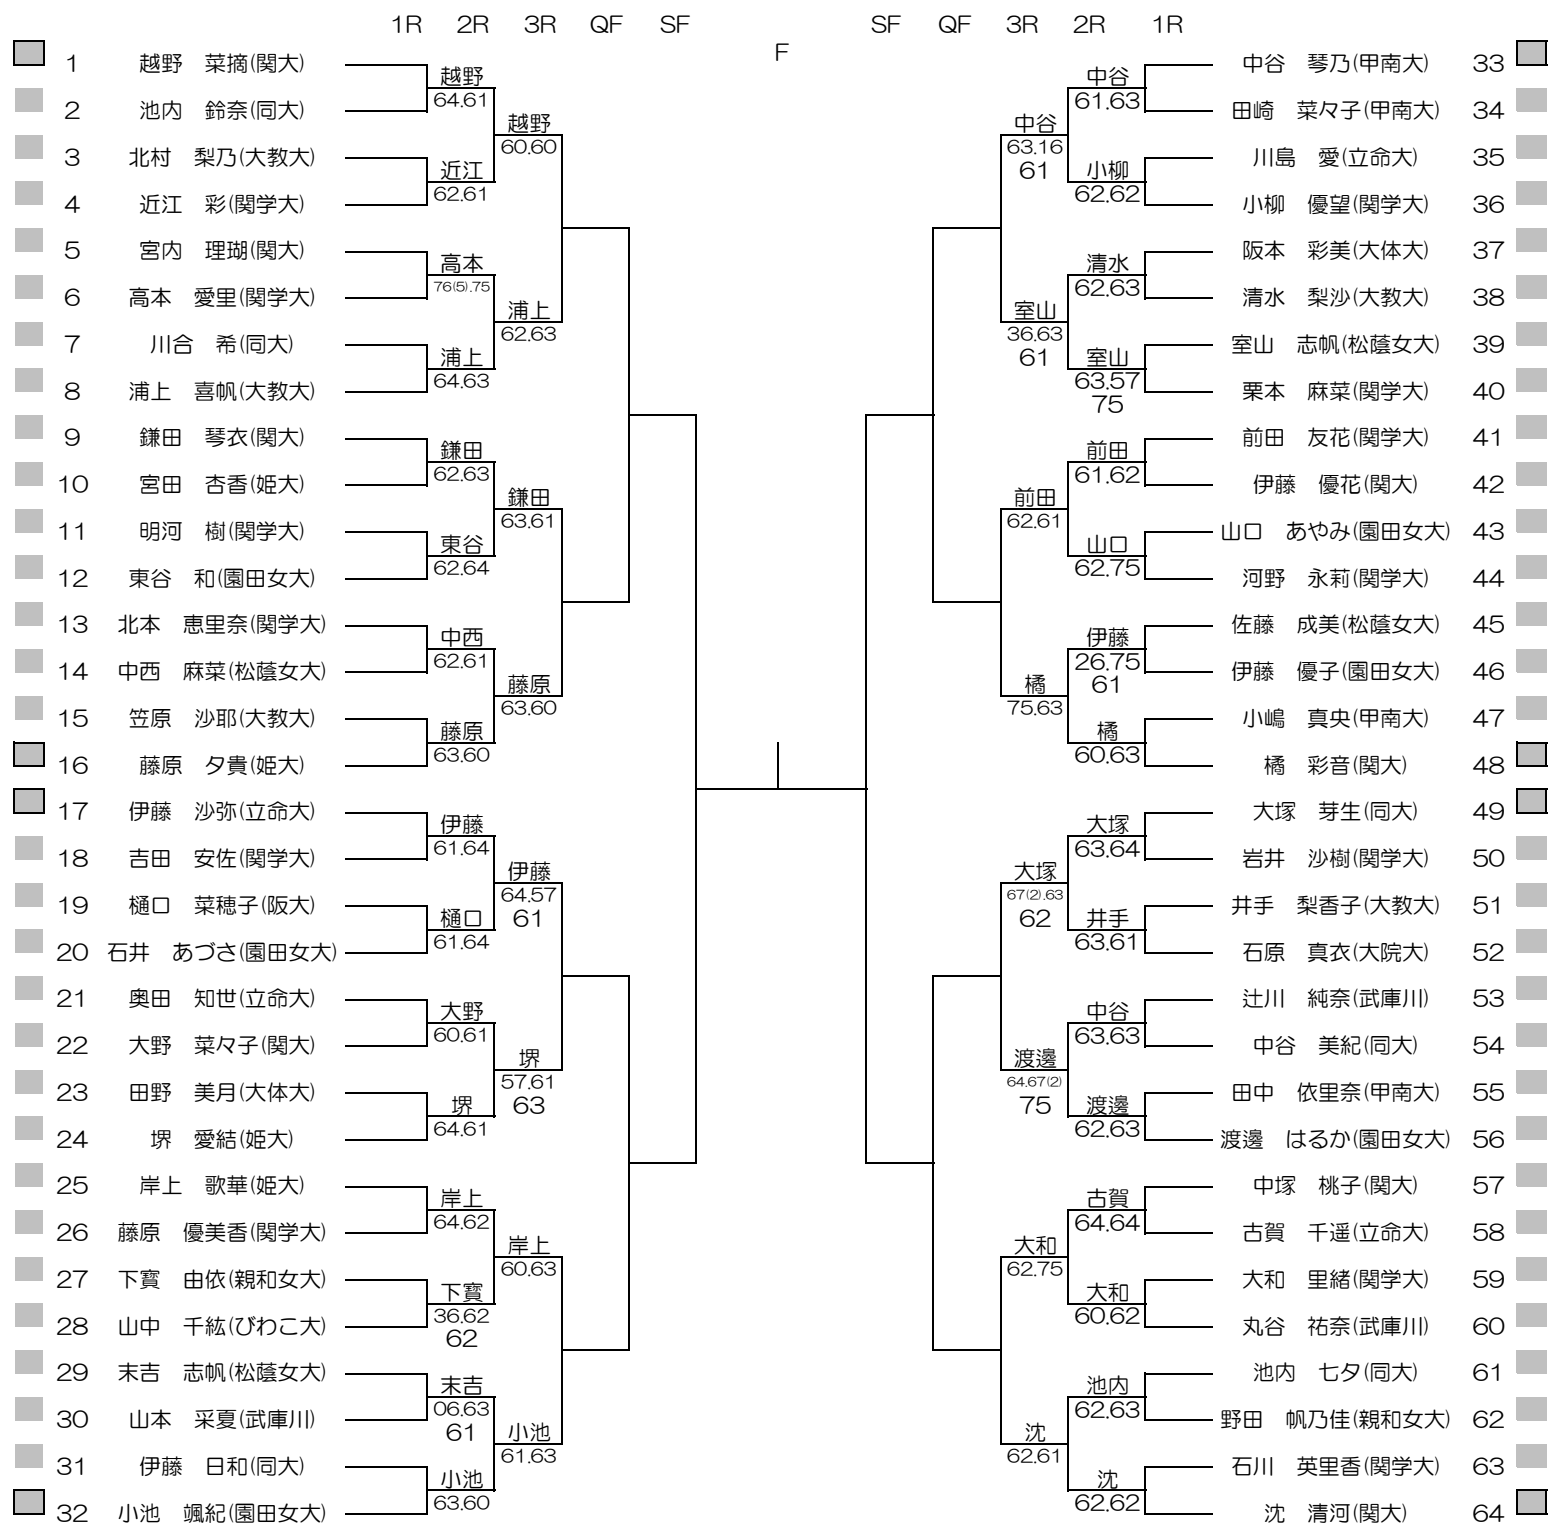

平成30年度関西学生春季テニストーナメント

MEN'S MAIN DRAW SINGLES NO.1

2018/5/20~27

韮テニスセンター

平成30年度関西学生春季テニストーナメント

MEN'S MAIN DRAW SINGLES NO.2

2018/5/20~27

平成30年度関西学生春季テニストーナメント

WOMEN'S MAIN DRAW SINGLES

2018/5/20~27

朝テニスセンター

平成30年度関西学生春季テニストーナメント

WOMEN'S MAIN DRAW DOUBLES

2018/5/20~27

朝テニスセンター