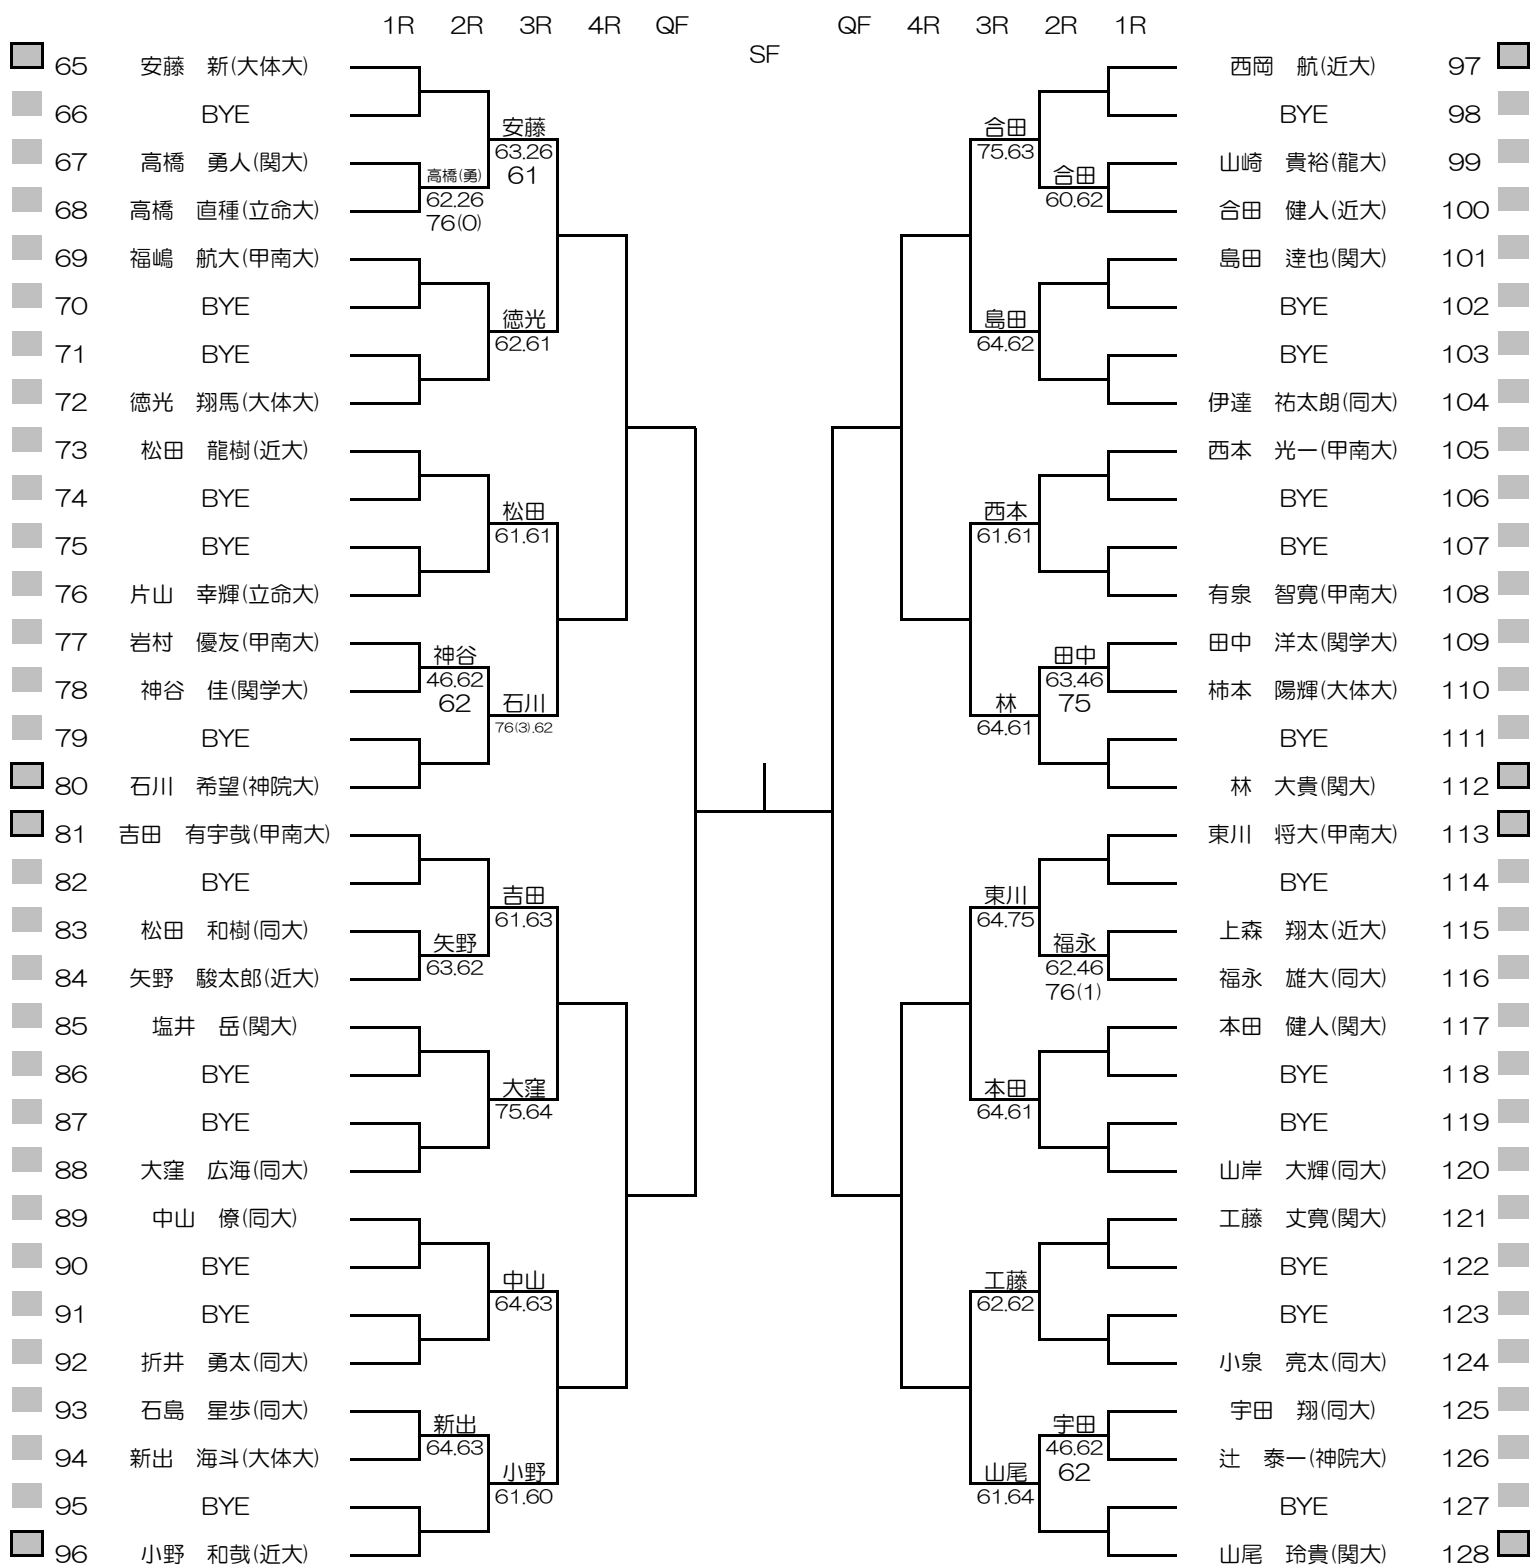

平成30年度関西学生春季テニストーナメント

MEN'S MAIN DRAW SINGLES NO.1

2018/5/20~27

韮テニスセンター

平成30年度関西学生春季テニストーナメント

MEN'S MAIN DRAW SINGLES NO.2

2018/5/20~27

平成30年度関西学生春季テニストーナメント

WOMEN'S MAIN DRAW SINGLES

2018/5/20~27

朝テニスセンター

平成30年度関西学生春季テニストーナメント

WOMEN'S MAIN DRAW DOUBLES

2018/5/20~27

朝テニスセンター