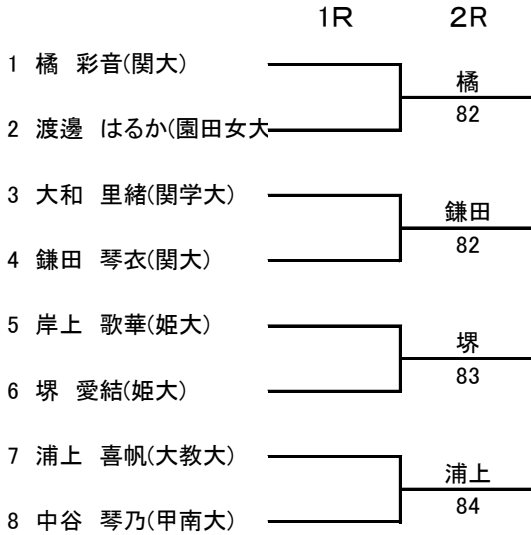

平成30年度関西学生春季テニストーナメント

WOMEN'S MAIN DRAW DOUBLES

2018/5/20~27

ITC韋テニスセンター

※インカレ本選出場決定戦はすべて8ゲームプロセットで行います
 ※インカレ予選出場決定戦はすべて3stマッチで行います。

男子シングルス インカレ本選出場決定戦

男子シングルス インカレ予選出場決定戦

男子ダブルス インカレ本選出場決定試合

1 吉田有宇哉・福嶋航大(甲南大)	┌───┐ └───┘	吉田・福嶋
2 岩田三四郎・石島星歩(同大)		84
3 岡崎大倭・藤永大真(甲南大)	┌───┐ └───┘	岡崎・藤永
4 中山僚・大窪広海(同大)		83

男子ダブルス インカレ予選出場決定試合

1 林大貴・高村烈司(関大)	┌───┐ └───┘	林・高村
2 岩村優友・角野大地(甲南大)		75.60
3 中谷光貴・藤井遼太郎(近大)	┌───┐ └───┘	中谷・藤井
4 楠部佑真・曾川大輔(近大)		46.61 11-9
5 本間春樹・田中伸治(関学大)	┌───┐ └───┘	本間・田中
6 石川希望・大塚健太郎(神院大)		63.67(3) 10-7
7 松本樹・松田龍樹(近大)	┌───┐ └───┘	恒松・高木
8 恒松優也・高木修(近大)		46.63 10-6

※1R敗退組から2組インカレ予選出場者を決定します。

2 岩村優友・角野大地(甲南大)	┌───┐ └───┘	岩村・角野
4 楠部佑真・曾川大輔(近大)		26.64 13-11
6 石川希望・大塚健太郎(神院大)	┌───┐ └───┘	石川・大塚
7 松本樹・松田龍樹(近大)		76(2).61

※1組インカレ予選補欠を決定します

4 楠部佑真・曾川大輔(近大)	┌───┐ └───┘	松本・松田
7 松本樹・松田龍樹(近大)		82

※インカレ本選出場決定戦はすべて8ゲームプロセットで行います。
 ※インカレ予選出場決定戦はすべて3stマッチで行います。

女子シングルス インカレ本戦出場決定戦

※負け残りのトーナメントで行います。

女子ダブルス インカレ本戦出場決定戦

※負け残りのトーナメントで行います。

女子ダブルス インカレ予選出場決定戦

※負け残りのトーナメントで行います。