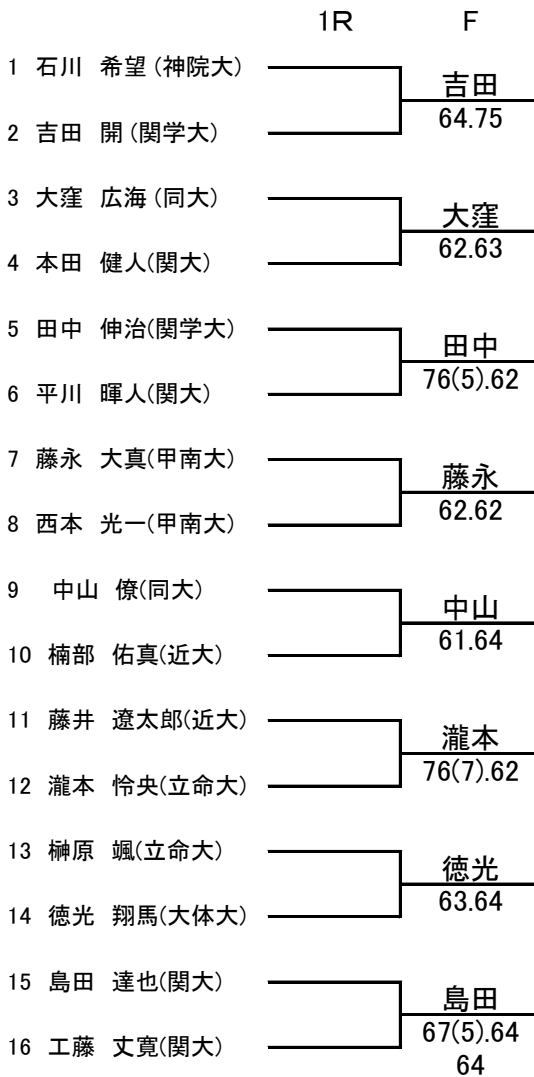

平成30年度関西学生春季テニストーナメント

MEN'S MAIN DRAW DOUBLES

2018/5/20~27

ITC 羽テニスセンター

平成30年度関西学生春季テニストーナメント

WOMEN'S MAIN DRAW SINGLES

2018/5/20~27

ITCテニスセンター

平成30年度関西学生春季テニストーナメント

WOMEN'S MAIN DRAW DOUBLES

2018/5/20~27

ITC韋テニスセンター

※インカレ本選出場決定戦はすべて8ゲームプロセットで行います
 ※インカレ予選出場決定戦はすべて3stマッチで行います。

男子シングルス インカレ本選出場決定戦

男子シングルス インカレ予選出場決定戦

男子ダブルス インカレ本選出場決定試合

1 吉田有宇哉・福嶋航大(甲南大)	┌───┐ └───┘	吉田・福嶋
2 岩田三四郎・石島星歩(同大)		84
3 岡崎大倭・藤永大真(甲南大)	┌───┐ └───┘	岡崎・藤永
4 中山僚・大窪広海(同大)		83

男子ダブルス インカレ予選出場決定試合

1 林大貴・高村烈司(関大)	┌───┐ └───┘	林・高村
2 岩村優友・角野大地(甲南大)		75.60
3 中谷光貴・藤井遼太郎(近大)	┌───┐ └───┘	中谷・藤井
4 楠部佑真・曾川大輔(近大)		46.61 11-9
5 本間春樹・田中伸治(関学大)	┌───┐ └───┘	本間・田中
6 石川希望・大塚健太郎(神院大)		63.67(3) 10-7
7 松本樹・松田龍樹(近大)	┌───┐ └───┘	恒松・高木
8 恒松優也・高木修(近大)		46.63 10-6

※1R敗退組から2組インカレ予選出場者を決定します。

2 岩村優友・角野大地(甲南大)	┌───┐ └───┘	岩村・角野
4 楠部佑真・曾川大輔(近大)		26.64 13-11
6 石川希望・大塚健太郎(神院大)	┌───┐ └───┘	石川・大塚
7 松本樹・松田龍樹(近大)		76(2).61

※1組インカレ予選補欠を決定します

4 楠部佑真・曾川大輔(近大)	┌───┐ └───┘	松本・松田
7 松本樹・松田龍樹(近大)		82