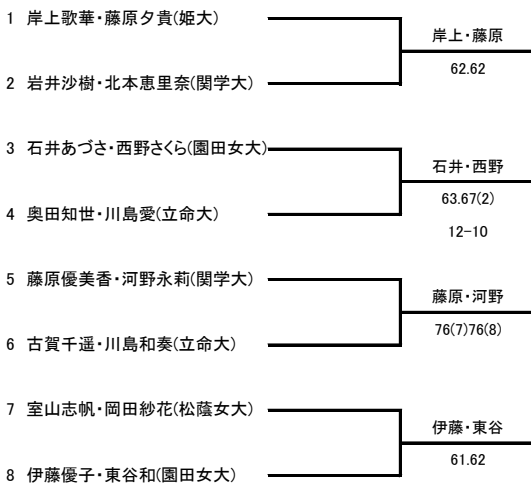

平成30年度関西学生春季テニストーナメント

WOMEN'S MAIN DRAW DOUBLES

2018/5/20~27

ITC韋テニスセンター

※インカレ本選出場決定戦はすべて8ゲームプロセットで行います
 ※インカレ予選出場決定戦はすべて3stマッチで行います。

男子シングルス インカレ本選出場決定戦

男子シングルス インカレ予選出場決定戦

男子ダブルス インカレ本選出場決定試合

1 吉田有宇哉・福嶋航大(甲南大)	┌───┐ └───┘	吉田・福嶋
2 岩田三四郎・石島星歩(同大)		84
3 岡崎大倭・藤永大真(甲南大)	┌───┐ └───┘	岡崎・藤永
4 中山僚・大窪広海(同大)		83

男子ダブルス インカレ予選出場決定試合

1 林大貴・高村烈司(関大)	┌───┐ └───┘	林・高村
2 岩村優友・角野大地(甲南大)		75.60
3 中谷光貴・藤井遼太郎(近大)	┌───┐ └───┘	中谷・藤井
4 楠部佑真・曾川大輔(近大)		46.61 11-9
5 本間春樹・田中伸治(関学大)	┌───┐ └───┘	本間・田中
6 石川希望・大塚健太郎(神院大)		63.67(3) 10-7
7 松本樹・松田龍樹(近大)	┌───┐ └───┘	恒松・高木
8 恒松優也・高木修(近大)		46.63 10-6

※1R敗退組から2組インカレ予選出場者を決定します。

2 岩村優友・角野大地(甲南大)	┌───┐ └───┘	岩村・角野
4 楠部佑真・曾川大輔(近大)		26.64 13-11
6 石川希望・大塚健太郎(神院大)	┌───┐ └───┘	石川・大塚
7 松本樹・松田龍樹(近大)		76(2).61

※1組インカレ予選補欠を決定します

4 楠部佑真・曾川大輔(近大)	┌───┐ └───┘	松本・松田
7 松本樹・松田龍樹(近大)		82

※インカレ本選出場決定戦はすべて8ゲームプロセットで行います。
 ※インカレ予選出場決定戦はすべて3stマッチで行います。

女子シングルス インカレ本戦出場決定戦

※負け残りのトーナメントで行います。

女子ダブルス インカレ本戦出場決定戦

※負け残りのトーナメントで行います。

女子ダブルス インカレ予選出場決定戦

※負け残りのトーナメントで行います。