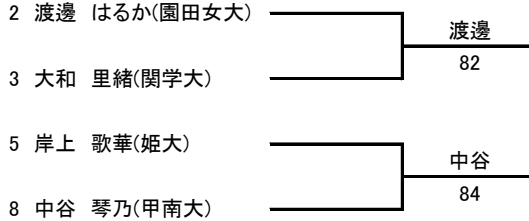

平成30年度関西学生春季テニストーナメント

WOMEN'S MAIN DRAW DOUBLES

2018/5/20~27

ITC韋テニスセンター

※インカレ本選出場決定戦はすべて8ゲームプロセットで行います
 ※インカレ予選出場決定戦はすべて3stマッチで行います。

男子シングルス インカレ本選出場決定戦

男子シングルス インカレ予選出場決定戦

男子ダブルス インカレ本選出場決定試合

1 吉田有宇哉・福嶋航大(甲南大)	┌───┐ └───┘	吉田・福嶋
2 岩田三四郎・石島星歩(同大)		84
3 岡崎大倭・藤永大真(甲南大)	┌───┐ └───┘	岡崎・藤永
4 中山僚・大窪広海(同大)		83

男子ダブルス インカレ予選出場決定試合

1 林大貴・高村烈司(関大)	┌───┐ └───┘	林・高村
2 岩村優友・角野大地(甲南大)		75.60
3 中谷光貴・藤井遼太郎(近大)	┌───┐ └───┘	中谷・藤井
4 楠部佑真・曾川大輔(近大)		46.61 11-9
5 本間春樹・田中伸治(関学大)	┌───┐ └───┘	本間・田中
6 石川希望・大塚健太郎(神院大)		63.67(3) 10-7
7 松本樹・松田龍樹(近大)	┌───┐ └───┘	恒松・高木
8 恒松優也・高木修(近大)		46.63 10-6

※1R敗退組から2組インカレ予選出場者を決定します。

2 岩村優友・角野大地(甲南大)	┌───┐ └───┘	岩村・角野
4 楠部佑真・曾川大輔(近大)		26.64 13-11
6 石川希望・大塚健太郎(神院大)	┌───┐ └───┘	石川・大塚
7 松本樹・松田龍樹(近大)		76(2).61

※1組インカレ予選補欠を決定します

4 楠部佑真・曾川大輔(近大)	┌───┐ └───┘	松本・松田
7 松本樹・松田龍樹(近大)		82

※インカレ本選出場決定戦はすべて8ゲームプロセットで行います。
 ※インカレ予選出場決定戦はすべて3stマッチで行います。

女子シングルス インカレ本戦出場決定戦

※負け残りのトーナメントで行います。

女子ダブルス インカレ本戦出場決定戦

※負け残りのトーナメントで行います。

女子ダブルス インカレ予選出場決定戦

※負け残りのトーナメントで行います。