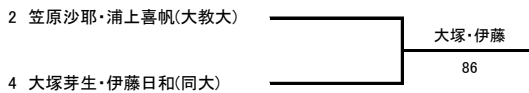

※インカレ本選出場決定戦はすべて8ゲームプロセットで行います。
 ※インカレ予選出場決定戦はすべて3stマッチで行います。

女子シングルス インカレ本戦出場決定戦

※負け残りのトーナメントで行います。

女子ダブルス インカレ本戦出場決定戦

※負け残りのトーナメントで行います。

女子ダブルス インカレ予選出場決定戦

※負け残りのトーナメントで行います。