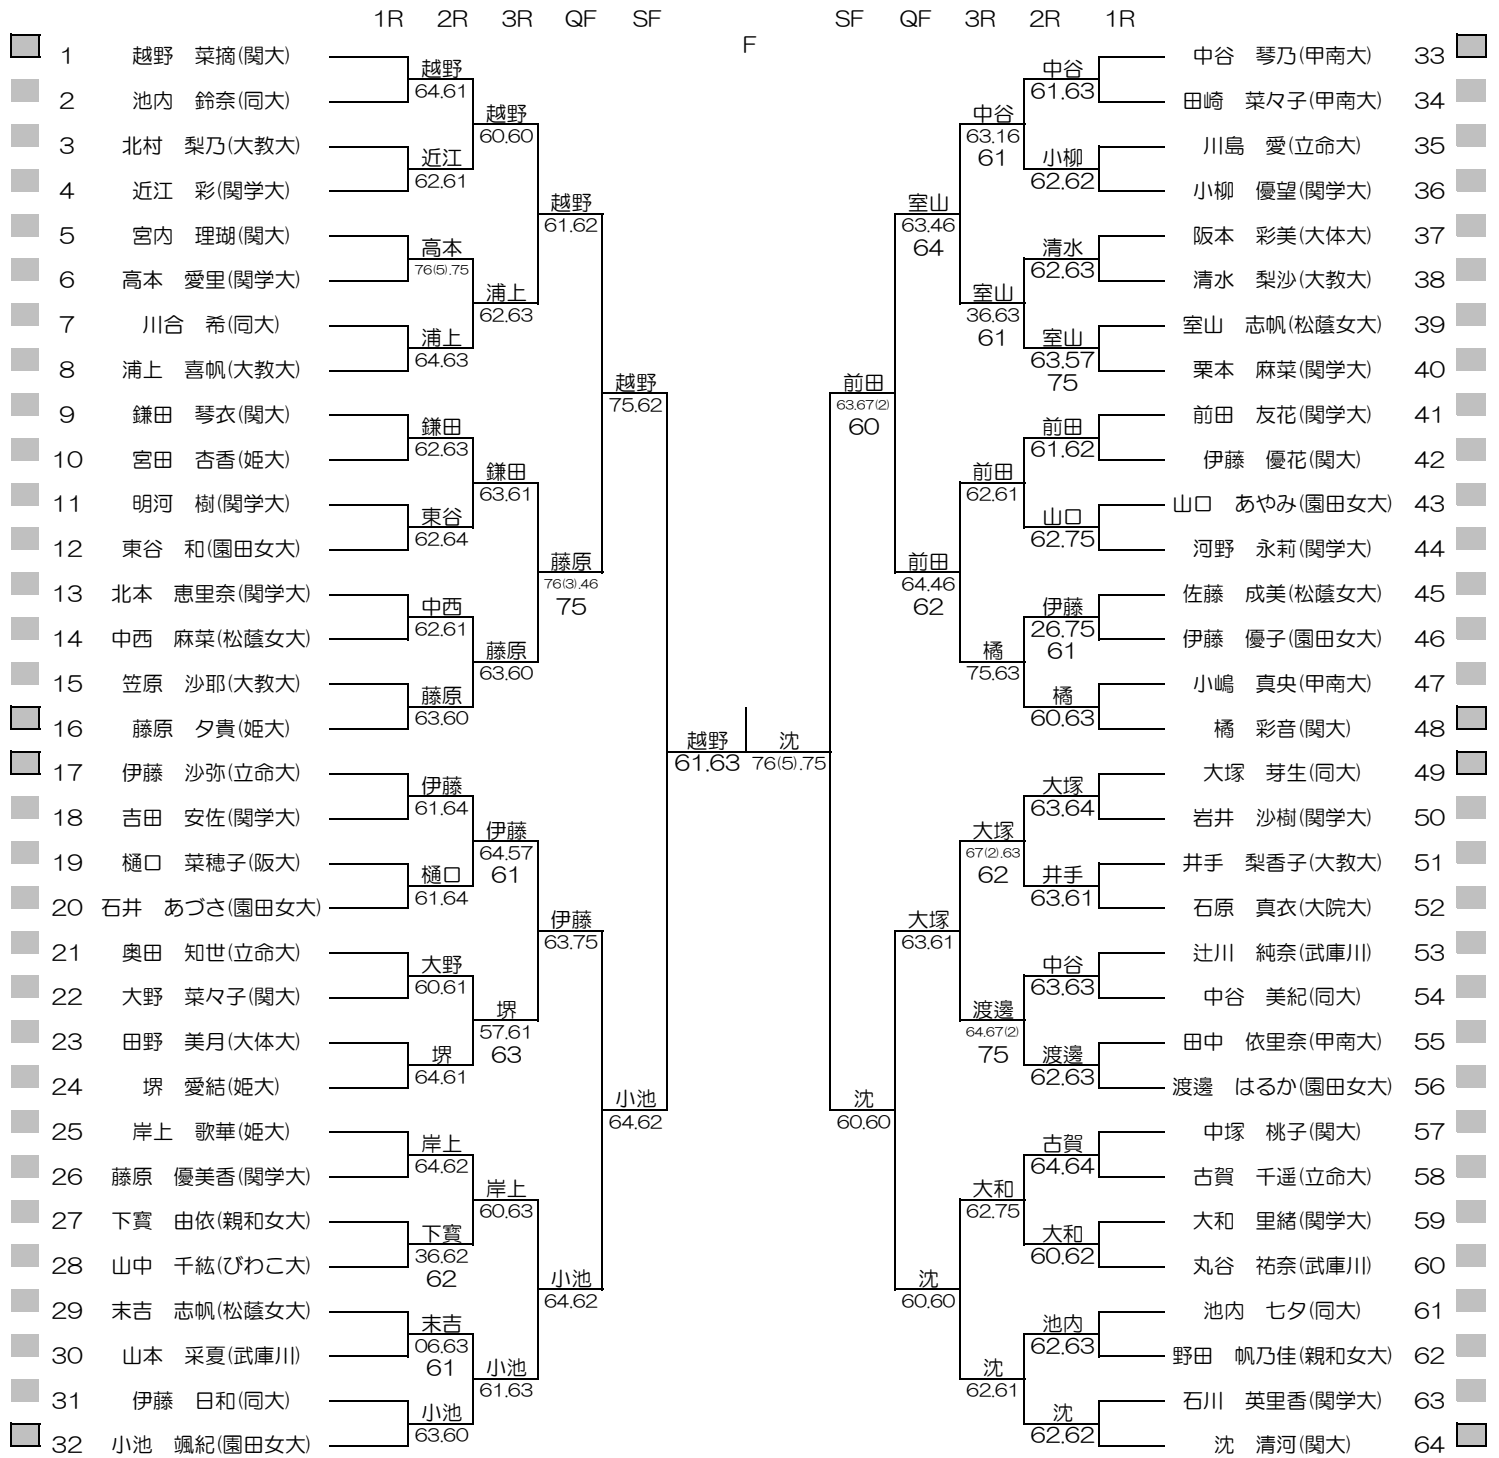

平成30年度関西学生春季テニストーナメント

MEN'S MAIN DRAW SINGLES NO.1

2018/5/20~27

ITC韮テニスセンター

平成30年度関西学生春季テニストーナメント

MEN'S MAIN DRAW SINGLES NO.2

2018/5/20~27

ITC韃テニスセンター

平成30年度関西学生春季テニストーナメント

MEN'S MAIN DRAW DOUBLES

2018/5/20~27

ITC 羽テニスセンター

平成30年度関西学生春季テニストーナメント

WOMEN'S MAIN DRAW SINGLES

2018/5/20~27

ITCテニスセンター

平成30年度関西学生春季テニストーナメント

WOMEN'S MAIN DRAW DOUBLES

2018/5/20~27

ITC韋テニスセンター

※インカレ本選出場決定戦はすべて8ゲームプロセットで行います
 ※インカレ予選出場決定戦はすべて3stマッチで行います。

男子シングルス インカレ本選出場決定戦

男子シングルス インカレ予選出場決定戦

男子ダブルス インカレ本選出場決定試合

1 吉田有宇哉・福嶋航大(甲南大)	┌───┐ └───┘	吉田・福嶋
2 岩田三四郎・石島星歩(同大)		84
3 岡崎大倭・藤永大真(甲南大)	┌───┐ └───┘	岡崎・藤永
4 中山僚・大窪広海(同大)		83

男子ダブルス インカレ予選出場決定試合

1 林大貴・高村烈司(関大)	┌───┐ └───┘	林・高村
2 岩村優友・角野大地(甲南大)		75.60
3 中谷光貴・藤井遼太郎(近大)	┌───┐ └───┘	中谷・藤井
4 楠部佑真・曾川大輔(近大)		46.61 11-9
5 本間春樹・田中伸治(関学大)	┌───┐ └───┘	本間・田中
6 石川希望・大塚健太郎(神院大)		63.67(3) 10-7
7 松本樹・松田龍樹(近大)	┌───┐ └───┘	恒松・高木
8 恒松優也・高木修(近大)		46.63 10-6