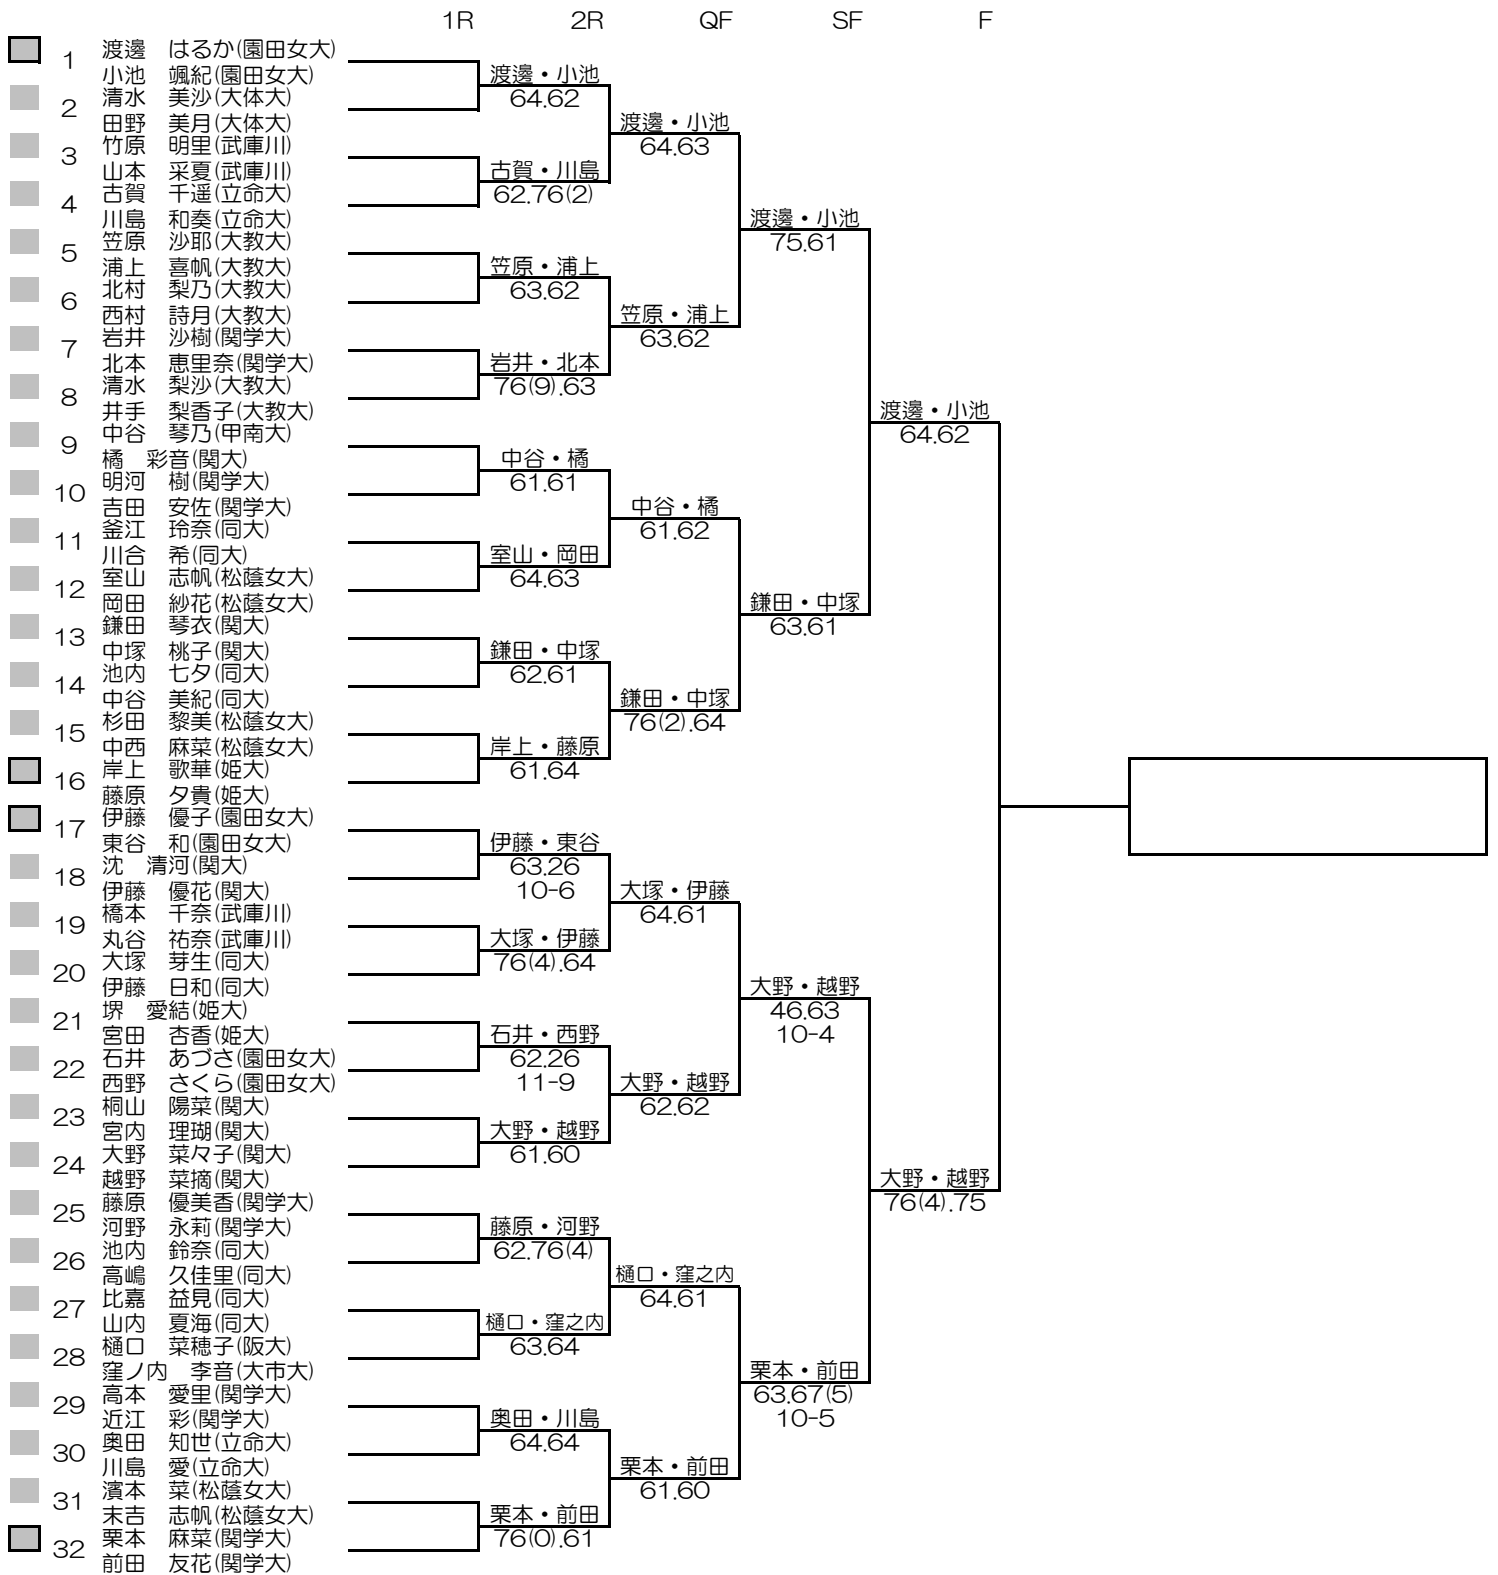

平成30年度関西学生春季テニストーナメント

MEN'S MAIN DRAW SINGLES NO.1

2018/5/20~27

ITC韮テニスセンター

平成30年度関西学生春季テニストーナメント

MEN'S MAIN DRAW SINGLES NO.2

2018/5/20~27

ITC韃テニスセンター

平成30年度関西学生春季テニストーナメント

MEN'S MAIN DRAW DOUBLES

2018/5/20~27

ITC 羽テニスセンター

平成30年度関西学生春季テニストーナメント

WOMEN'S MAIN DRAW SINGLES

2018/5/20~27

ITCテニスセンター

平成30年度関西学生春季テニストーナメント

WOMEN'S MAIN DRAW DOUBLES

2018/5/20~27

ITC韋テニスセンター

※インカレ本選出場決定戦はすべて8ゲームプロセットで行います
 ※インカレ予選出場決定戦はすべて3stマッチで行います。

男子シングルス インカレ本選出場決定戦

男子シングルス インカレ予選出場決定戦

男子ダブルス インカレ本選出場決定試合