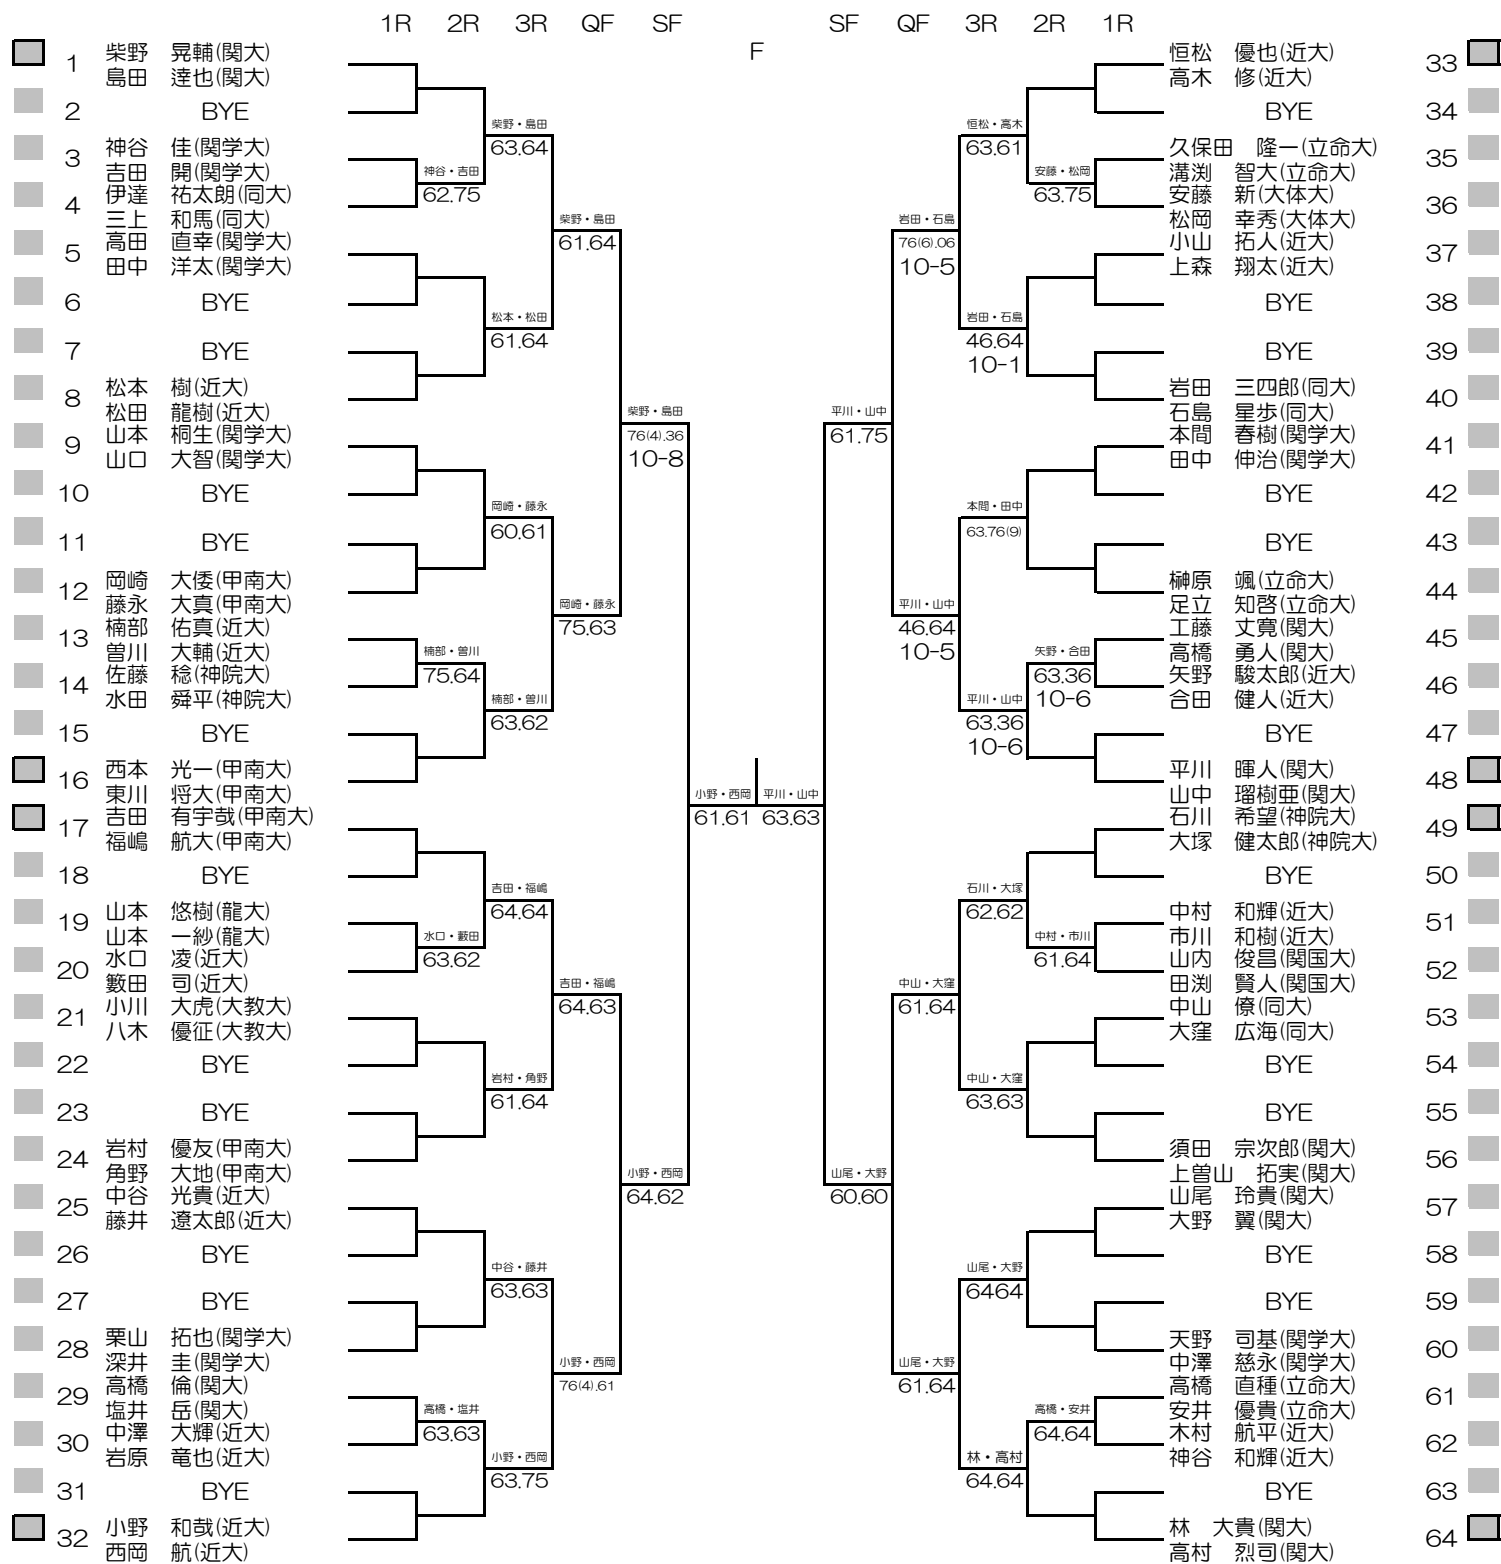

平成30年度関西学生春季テニストーナメント

MEN'S MAIN DRAW SINGLES NO.1

2018/5/20~27

ITC韮テニスセンター

平成30年度関西学生春季テニストーナメント

MEN'S MAIN DRAW SINGLES NO.2

2018/5/20~27

ITC韃テニスセンター

平成30年度関西学生春季テニストーナメント

MEN'S MAIN DRAW DOUBLES

2018/5/20~27

ITC 羽テニスセンター

平成30年度関西学生春季テニストーナメント

WOMEN'S MAIN DRAW SINGLES

2018/5/20~27

ITCテニスセンター

平成30年度関西学生春季テニストーナメント

WOMEN'S MAIN DRAW DOUBLES

2018/5/20~27

ITC韋テニスセンター

※インカレ本選出場決定戦はすべて8ゲームプロセットで行います
 ※インカレ予選出場決定戦はすべて3stマッチで行います。

男子シングルス インカレ本選出場決定戦

男子シングルス インカレ予選出場決定戦

男子ダブルス インカレ本選出場決定試合