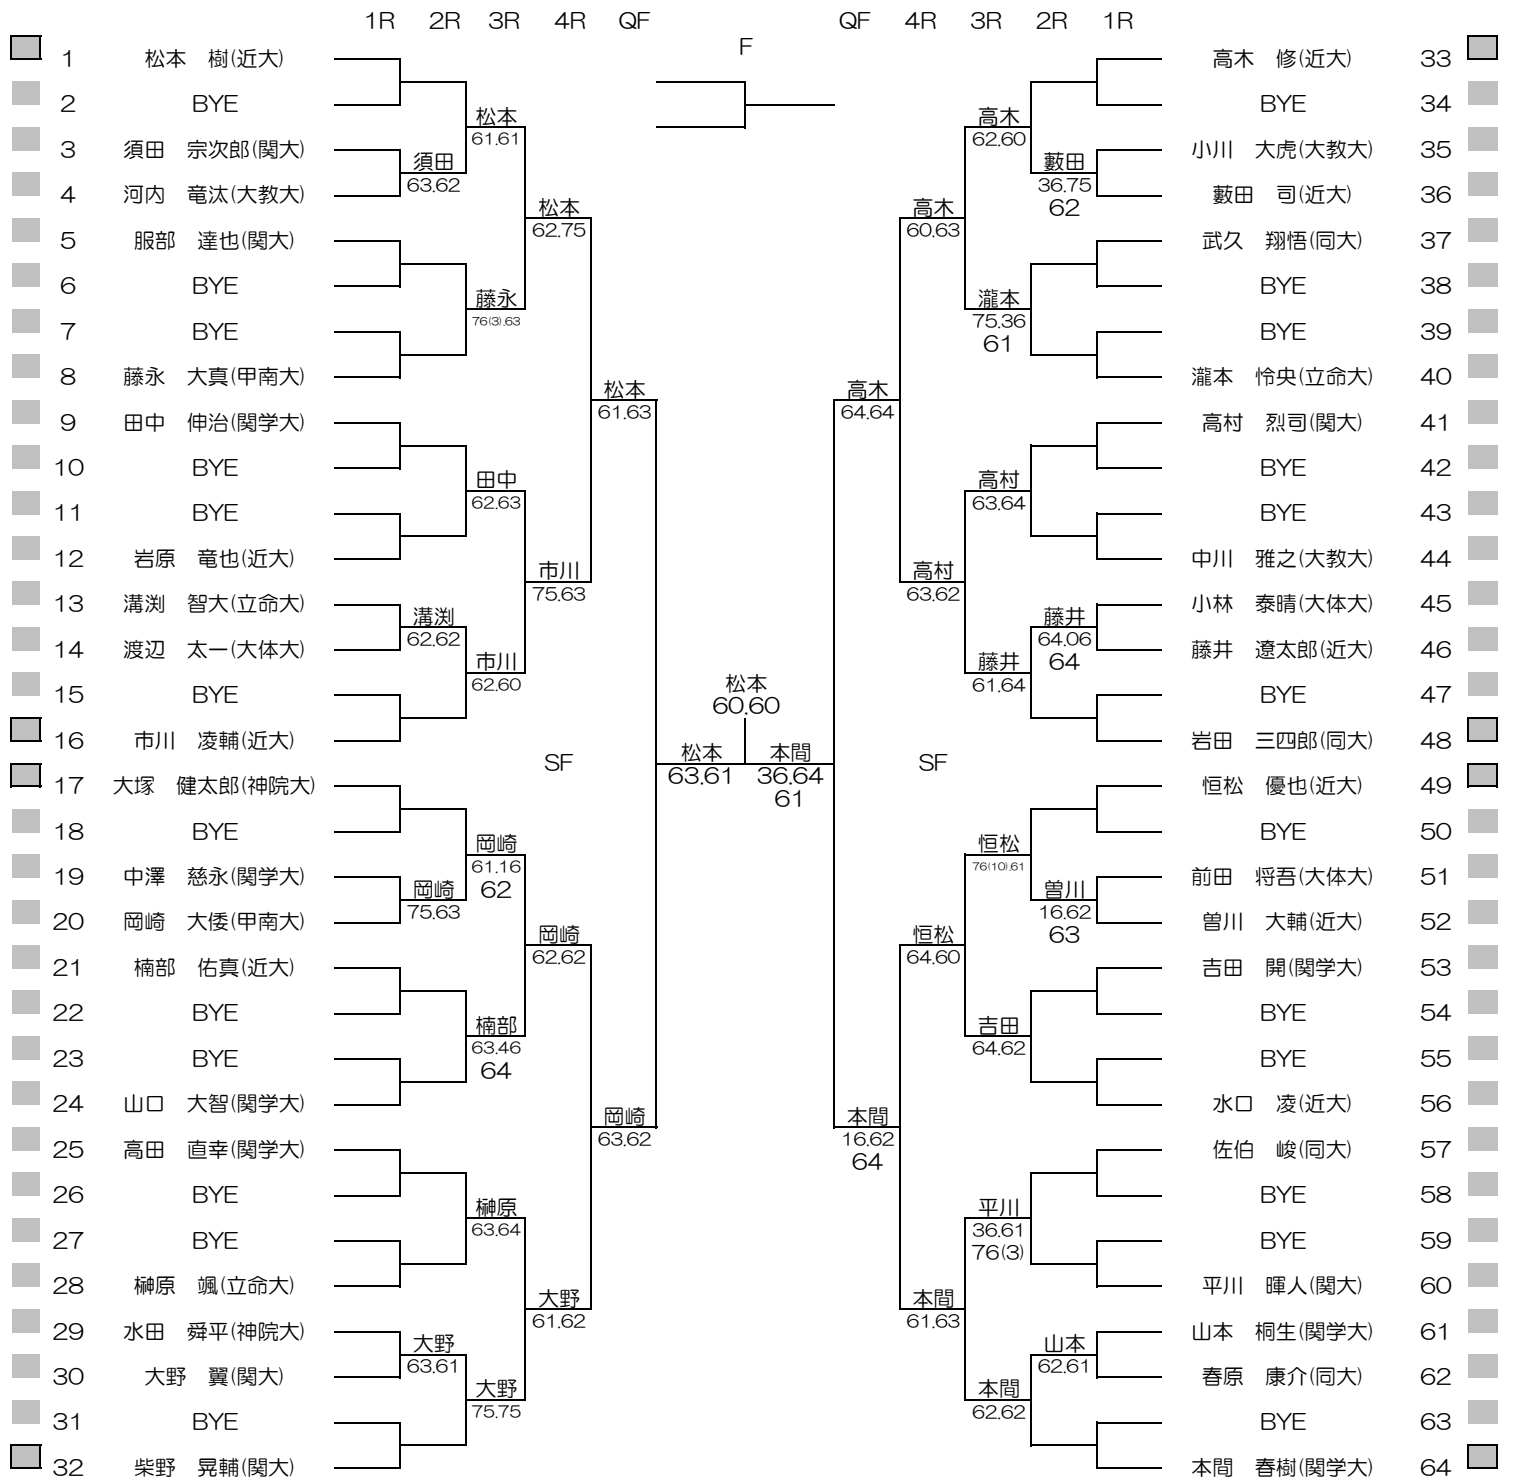

平成30年度関西学生春季テニストーナメント

MEN'S MAIN DRAW SINGLES NO.1

2018/5/20~27

ITC韮テニスセンター

平成30年度関西学生春季テニストーナメント

MEN'S MAIN DRAW SINGLES NO.2

2018/5/20~27

ITC韃テニスセンター

平成30年度関西学生春季テニストーナメント

MEN'S MAIN DRAW DOUBLES

2018/5/20~27

ITC 羽テニスセンター

平成30年度関西学生春季テニストーナメント

WOMEN'S MAIN DRAW SINGLES

2018/5/20~27

ITCテニスセンター

平成30年度関西学生春季テニストーナメント

WOMEN'S MAIN DRAW DOUBLES

2018/5/20~27

ITC韋テニスセンター

※インカレ本選出場決定戦はすべて8ゲームプロセットで行います
 ※インカレ予選出場決定戦はすべて3stマッチで行います。

男子シングルス インカレ本選出場決定戦

男子シングルス インカレ予選出場決定戦

男子ダブルス インカレ本選出場決定試合