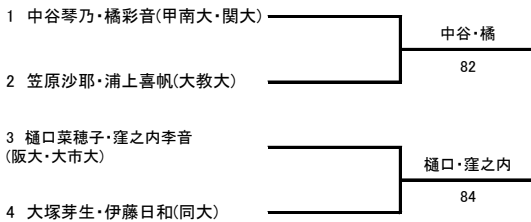

※1R敗退組から2組インカレ予選出場者を決定します。

2 岩村優友・角野大地(甲南大)	┌───┐ └───┘	岩村・角野
4 楠部佑真・曾川大輔(近大)		26.64 13-11
6 石川希望・大塚健太郎(神院大)	┌───┐ └───┘	石川・大塚
7 松本樹・松田龍樹(近大)		76(2).61

※1組インカレ予選補欠を決定します

4 楠部佑真・曾川大輔(近大)	┌───┐ └───┘	松本・松田
7 松本樹・松田龍樹(近大)		82

※インカレ本選出場決定戦はすべて8ゲームプロセットで行います。
 ※インカレ予選出場決定戦はすべて3stマッチで行います。

女子シングルス インカレ本戦出場決定戦

※負け残りのトーナメントで行います。

女子ダブルス インカレ本戦出場決定戦

※負け残りのトーナメントで行います。

女子ダブルス インカレ予選出場決定戦

※負け残りのトーナメントで行います。