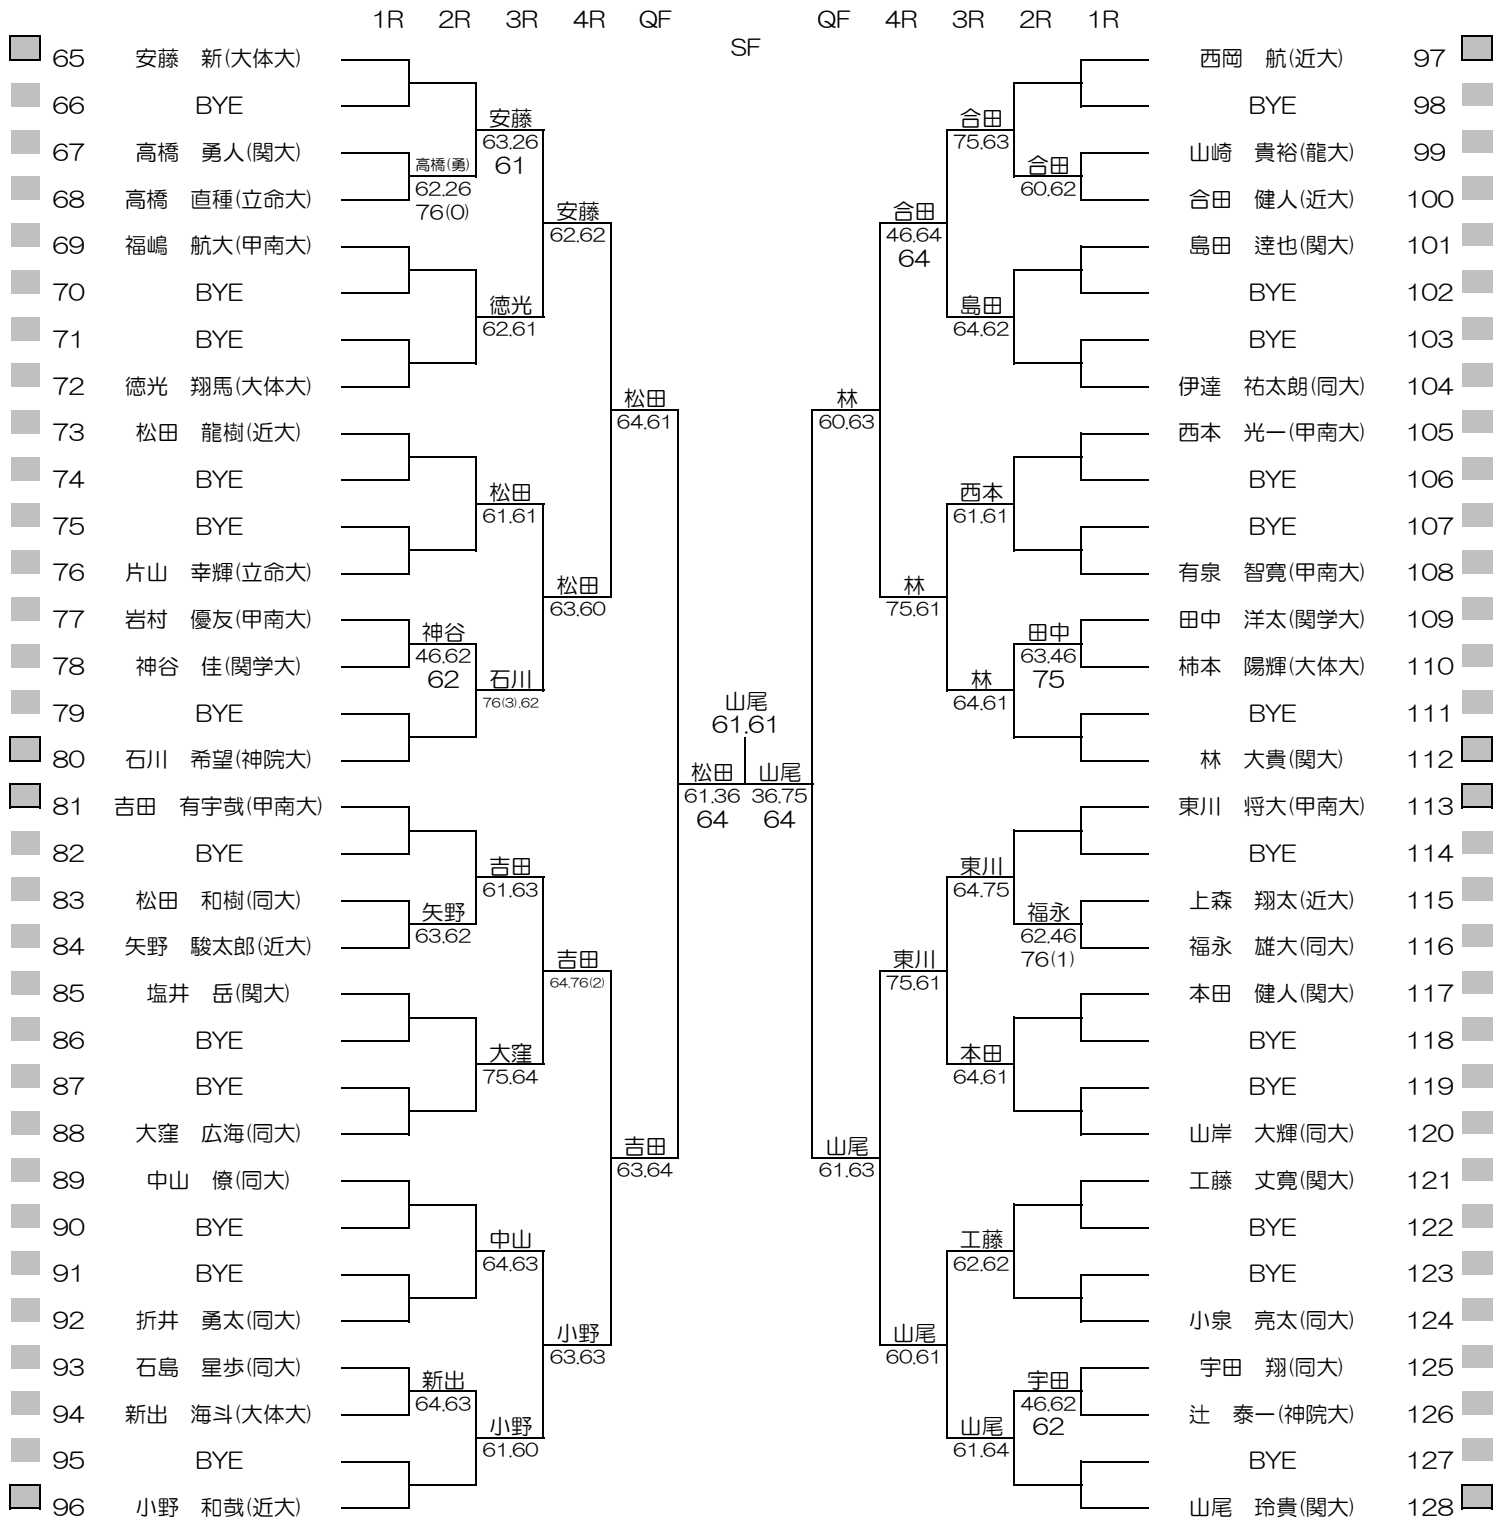

平成30年度関西学生春季テニストーナメント

MEN'S MAIN DRAW SINGLES NO.1

2018/5/20~27

ITC韮テニスセンター

平成30年度関西学生春季テニストーナメント

MEN'S MAIN DRAW SINGLES NO.2

2018/5/20~27

ITC韃テニスセンター

平成30年度関西学生春季テニストーナメント

MEN'S MAIN DRAW DOUBLES

2018/5/20~27

ITC 羽テニスセンター

平成30年度関西学生春季テニストーナメント

WOMEN'S MAIN DRAW SINGLES

2018/5/20~27

ITCテニスセンター

平成30年度関西学生春季テニストーナメント

WOMEN'S MAIN DRAW DOUBLES

2018/5/20~27

ITC韋テニスセンター

※インカレ本選出場決定戦はすべて8ゲームプロセットで行います
 ※インカレ予選出場決定戦はすべて3stマッチで行います。

男子シングルス インカレ本選出場決定戦

男子シングルス インカレ予選出場決定戦

男子ダブルス インカレ本選出場決定試合

1 吉田有宇哉・福嶋航大(甲南大)	┌───┐ └───┘	吉田・福嶋
2 岩田三四郎・石島星歩(同大)		84
3 岡崎大倭・藤永大真(甲南大)	┌───┐ └───┘	岡崎・藤永
4 中山僚・大窪広海(同大)		83

男子ダブルス インカレ予選出場決定試合

1 林大貴・高村烈司(関大)	┌───┐ └───┘	林・高村
2 岩村優友・角野大地(甲南大)		75.60
3 中谷光貴・藤井遼太郎(近大)	┌───┐ └───┘	中谷・藤井
4 楠部佑真・曾川大輔(近大)		46.61 11-9
5 本間春樹・田中伸治(関学大)	┌───┐ └───┘	本間・田中
6 石川希望・大塚健太郎(神院大)		63.67(3) 10-7
7 松本樹・松田龍樹(近大)	┌───┐ └───┘	恒松・高木
8 恒松優也・高木修(近大)		46.63 10-6