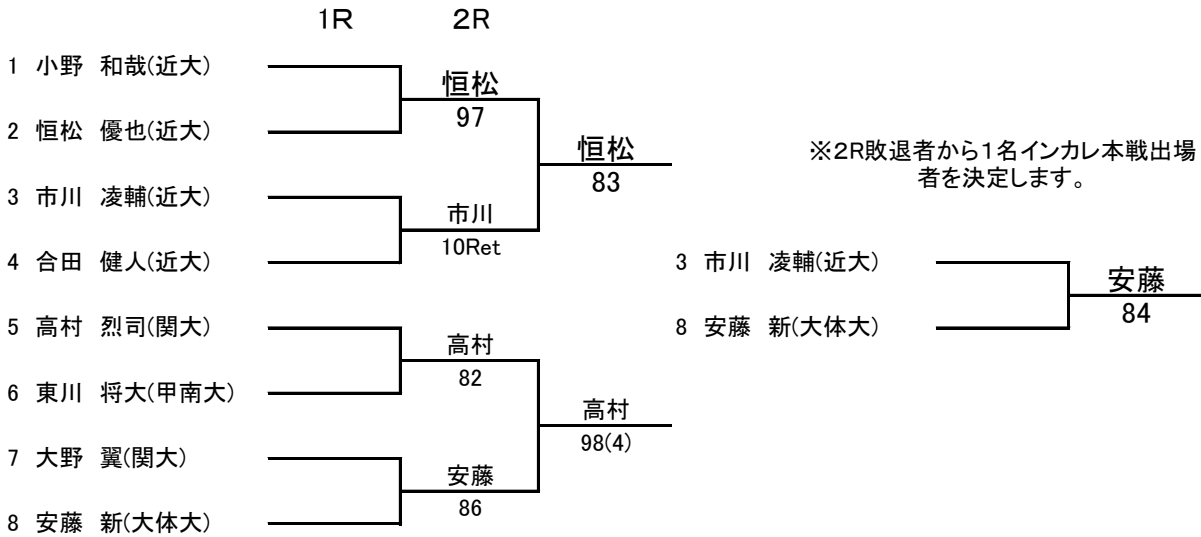

平成30年度関西学生春季テニストーナメント

WOMEN'S MAIN DRAW DOUBLES

2018/5/20~27

ITC韋テニスセンター

※インカレ本選出場決定戦はすべて8ゲームプロセットで行います
 ※インカレ予選出場決定戦はすべて3stマッチで行います。

男子シングルス インカレ本選出場決定戦

男子シングルス インカレ予選出場決定戦

男子ダブルス インカレ本選出場決定試合