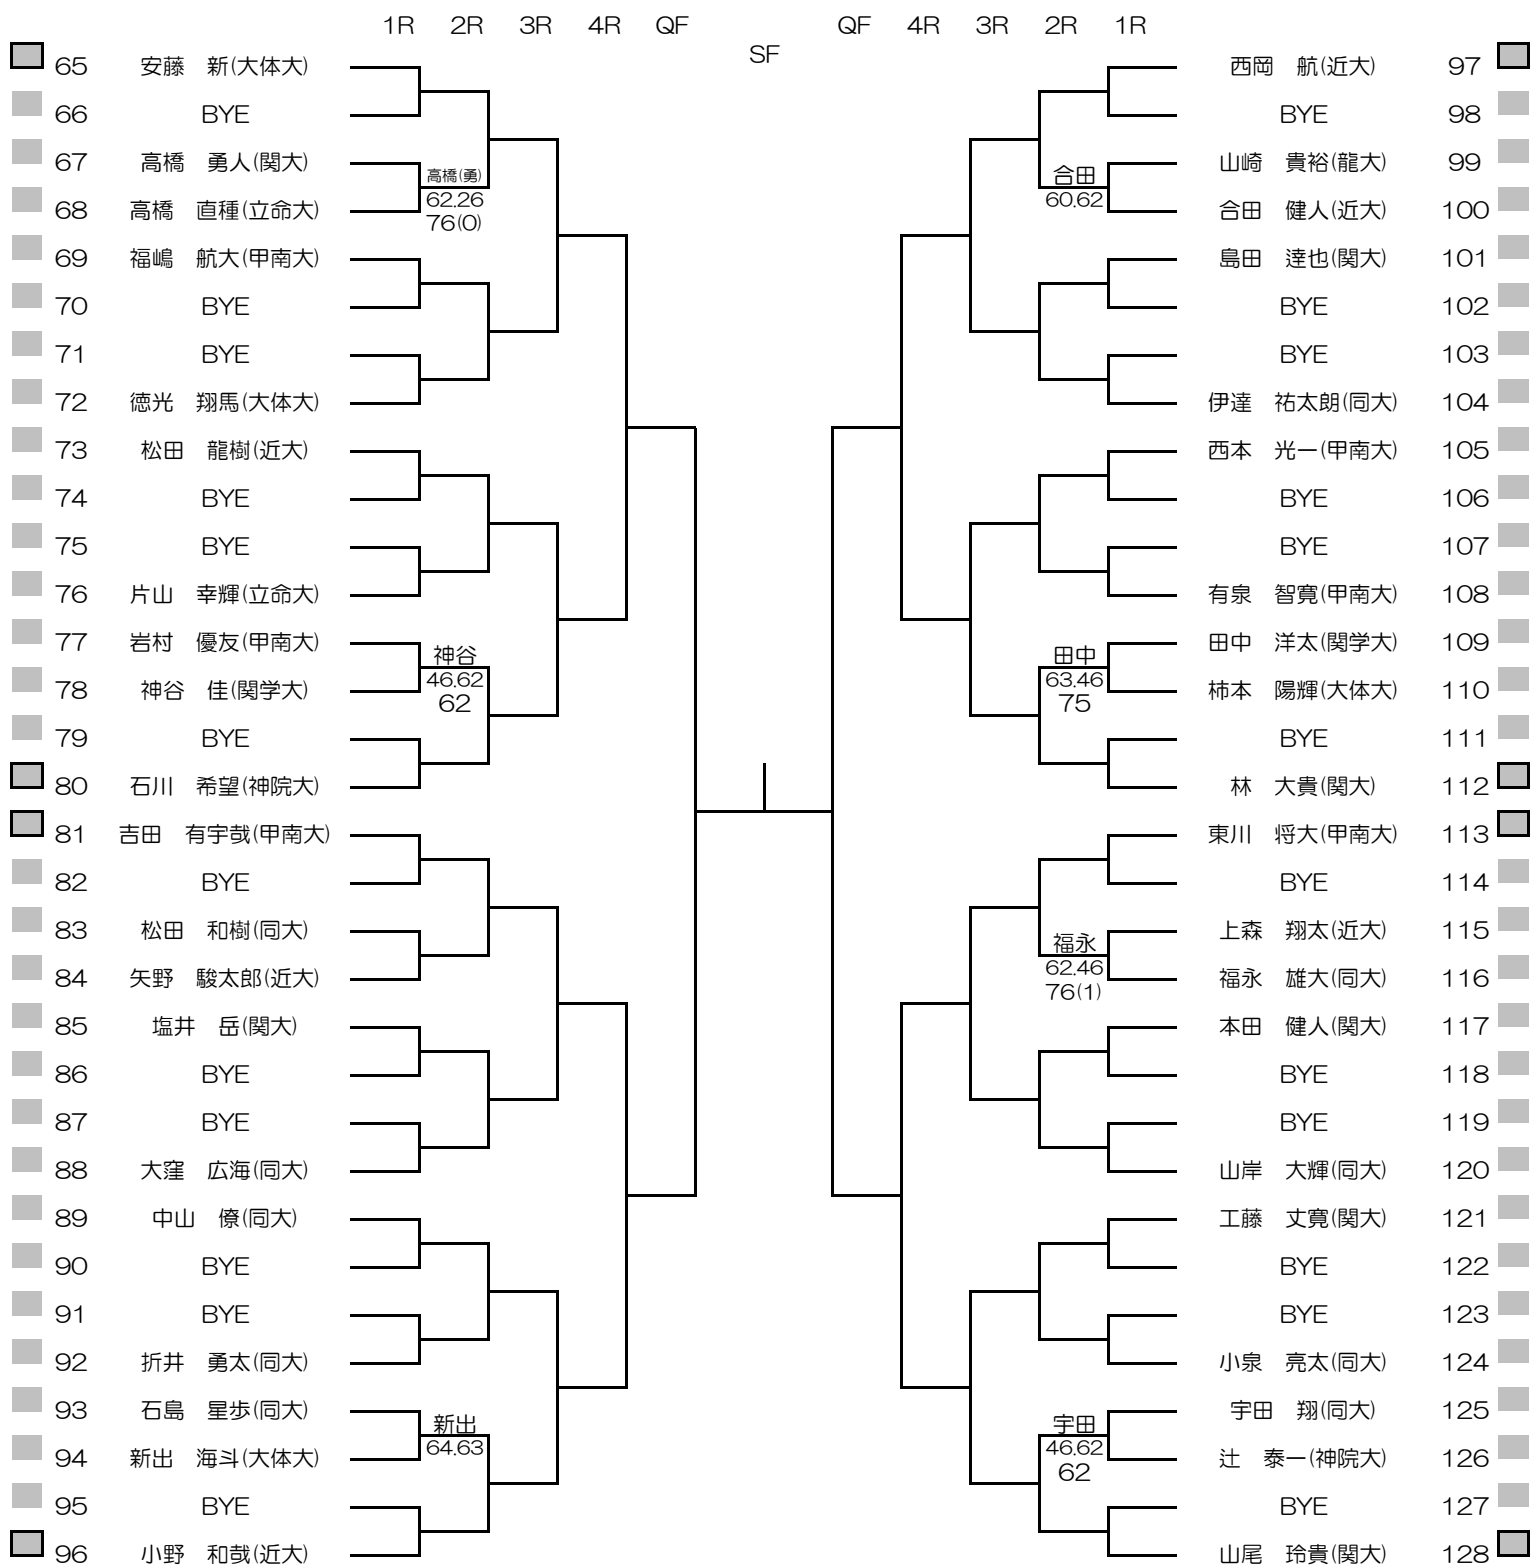

平成30年度関西学生春季テニストーナメント

MEN'S MAIN DRAW SINGLES NO.1

2018/5/20~27

韃テニスセンター

平成30年度関西学生春季テニストーナメント

MEN'S MAIN DRAW SINGLES NO.2

2018/5/20~27

平成30年度関西学生春季テニストーナメント

WOMEN'S MAIN DRAW SINGLES

2018/5/20~27

朝テニスセンター

平成30年度関西学生春季テニストーナメント

MEN'S MAIN DRAW DOUBLES

2018/5/20~27

朝テニスセンター