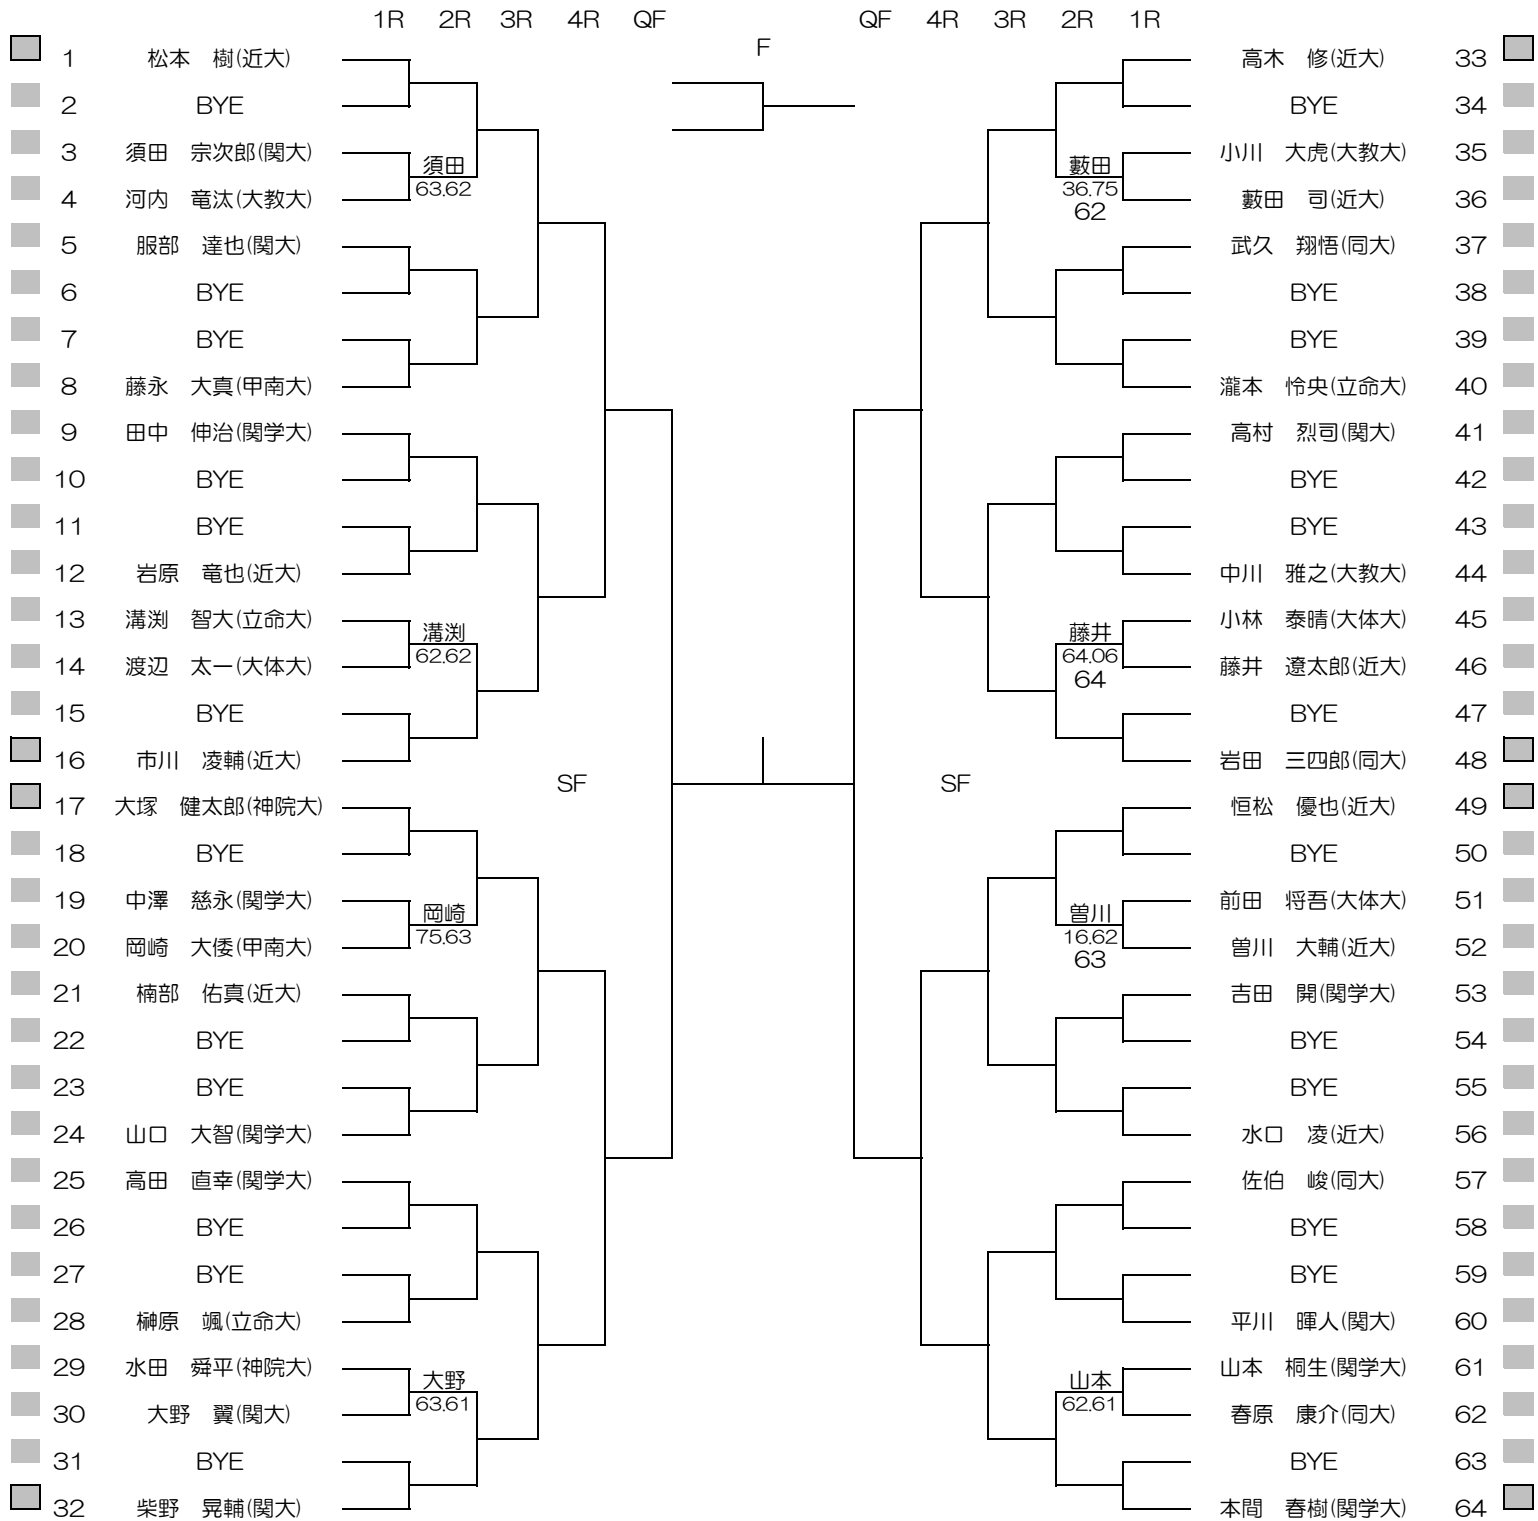

平成30年度関西学生春季テニストーナメント

MEN'S MAIN DRAW SINGLES NO.1

2018/5/20~27

韃テニスセンター

平成30年度関西学生春季テニストーナメント

MEN'S MAIN DRAW SINGLES NO.2

2018/5/20~27

平成30年度関西学生春季テニストーナメント

WOMEN'S MAIN DRAW SINGLES

2018/5/20~27

朝テニスセンター

平成30年度関西学生春季テニストーナメント

MEN'S MAIN DRAW DOUBLES

2018/5/20~27

朝テニスセンター