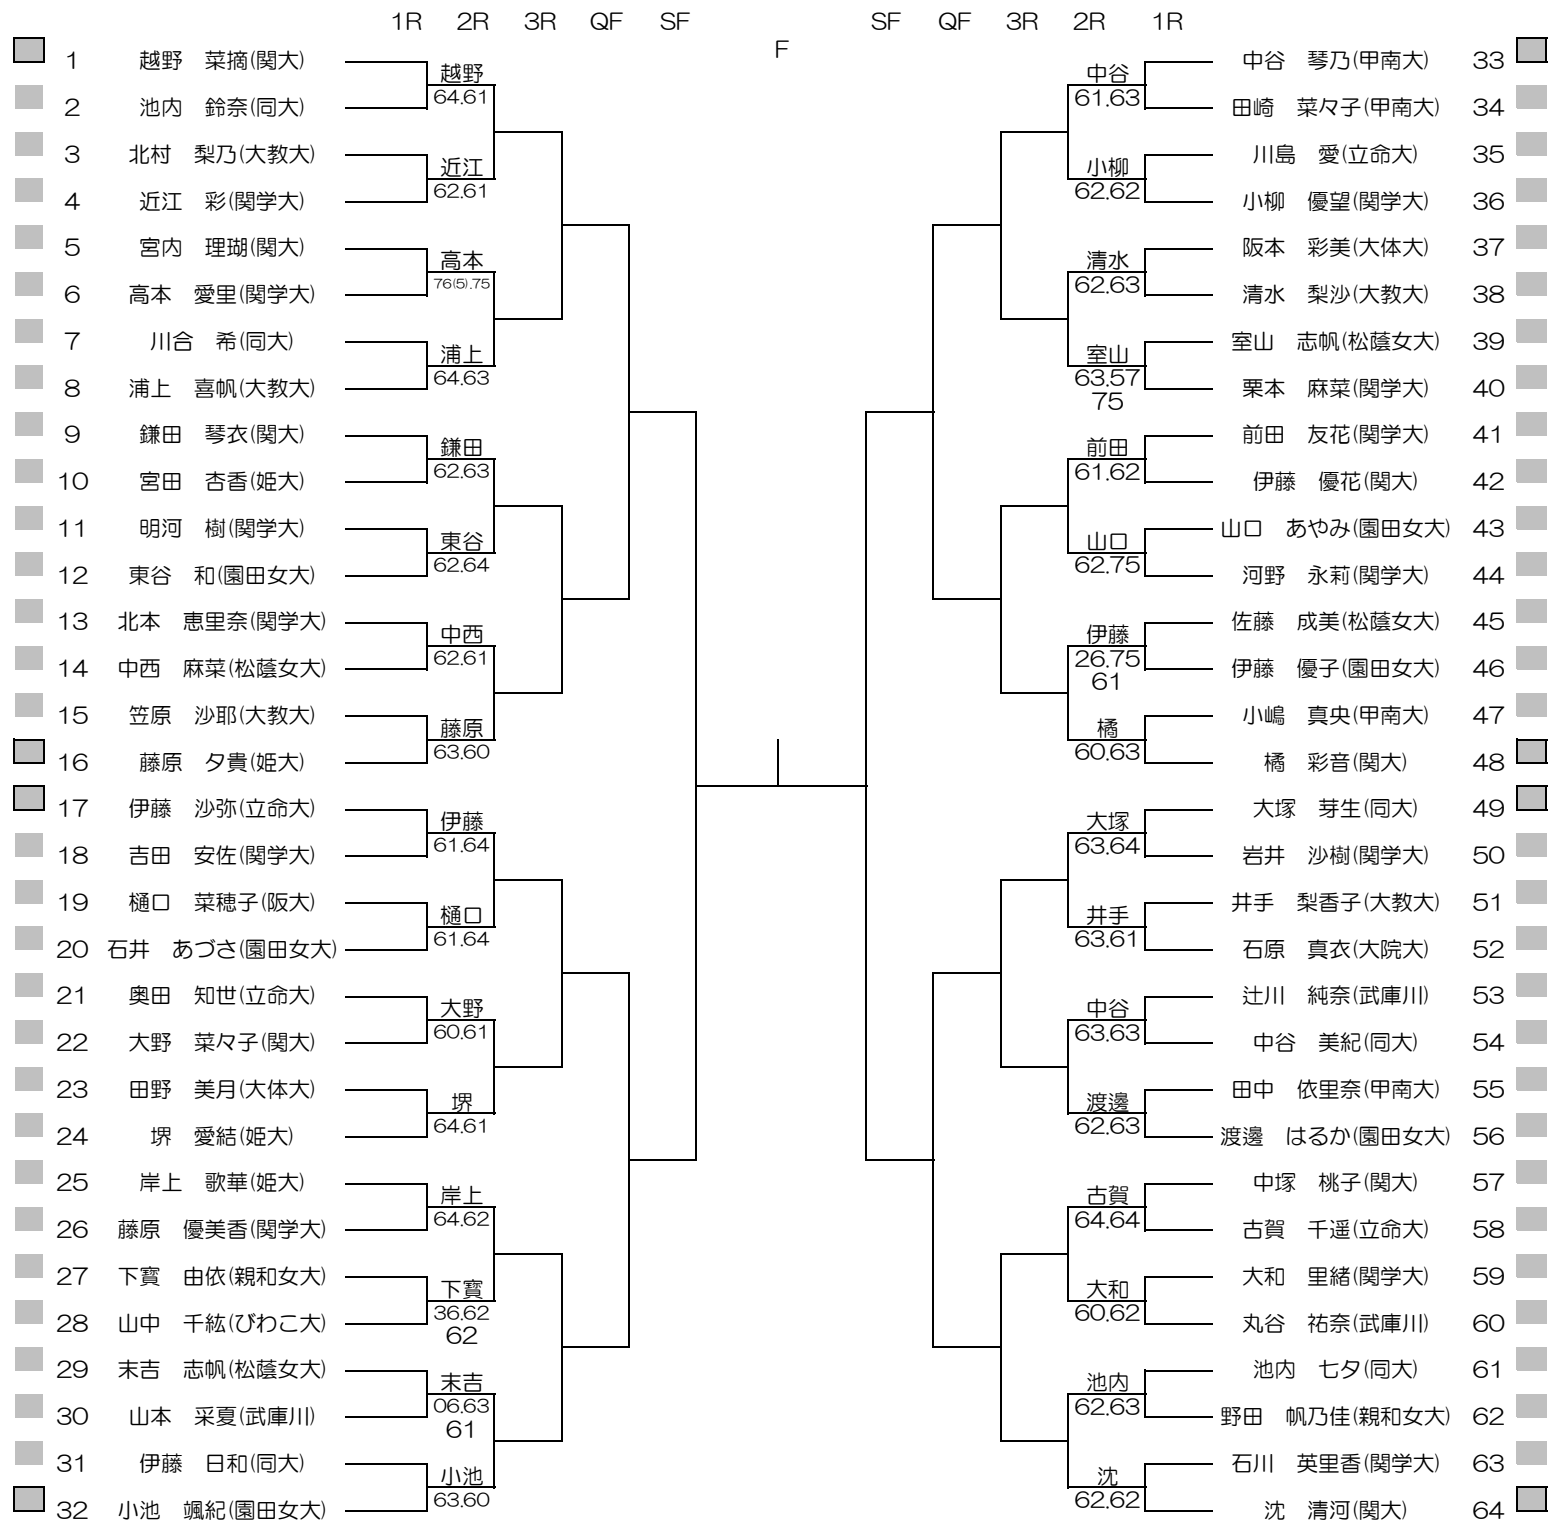

平成30年度関西学生春季テニストーナメント

MEN'S MAIN DRAW SINGLES NO.1

2018/5/20~27

韃テニスセンター

平成30年度関西学生春季テニストーナメント

MEN'S MAIN DRAW SINGLES NO.2

2018/5/20~27

平成30年度関西学生春季テニストーナメント

WOMEN'S MAIN DRAW SINGLES

2018/5/20~27

朝テニスセンター

平成30年度関西学生春季テニストーナメント

MEN'S MAIN DRAW DOUBLES

2018/5/20~27

朝テニスセンター