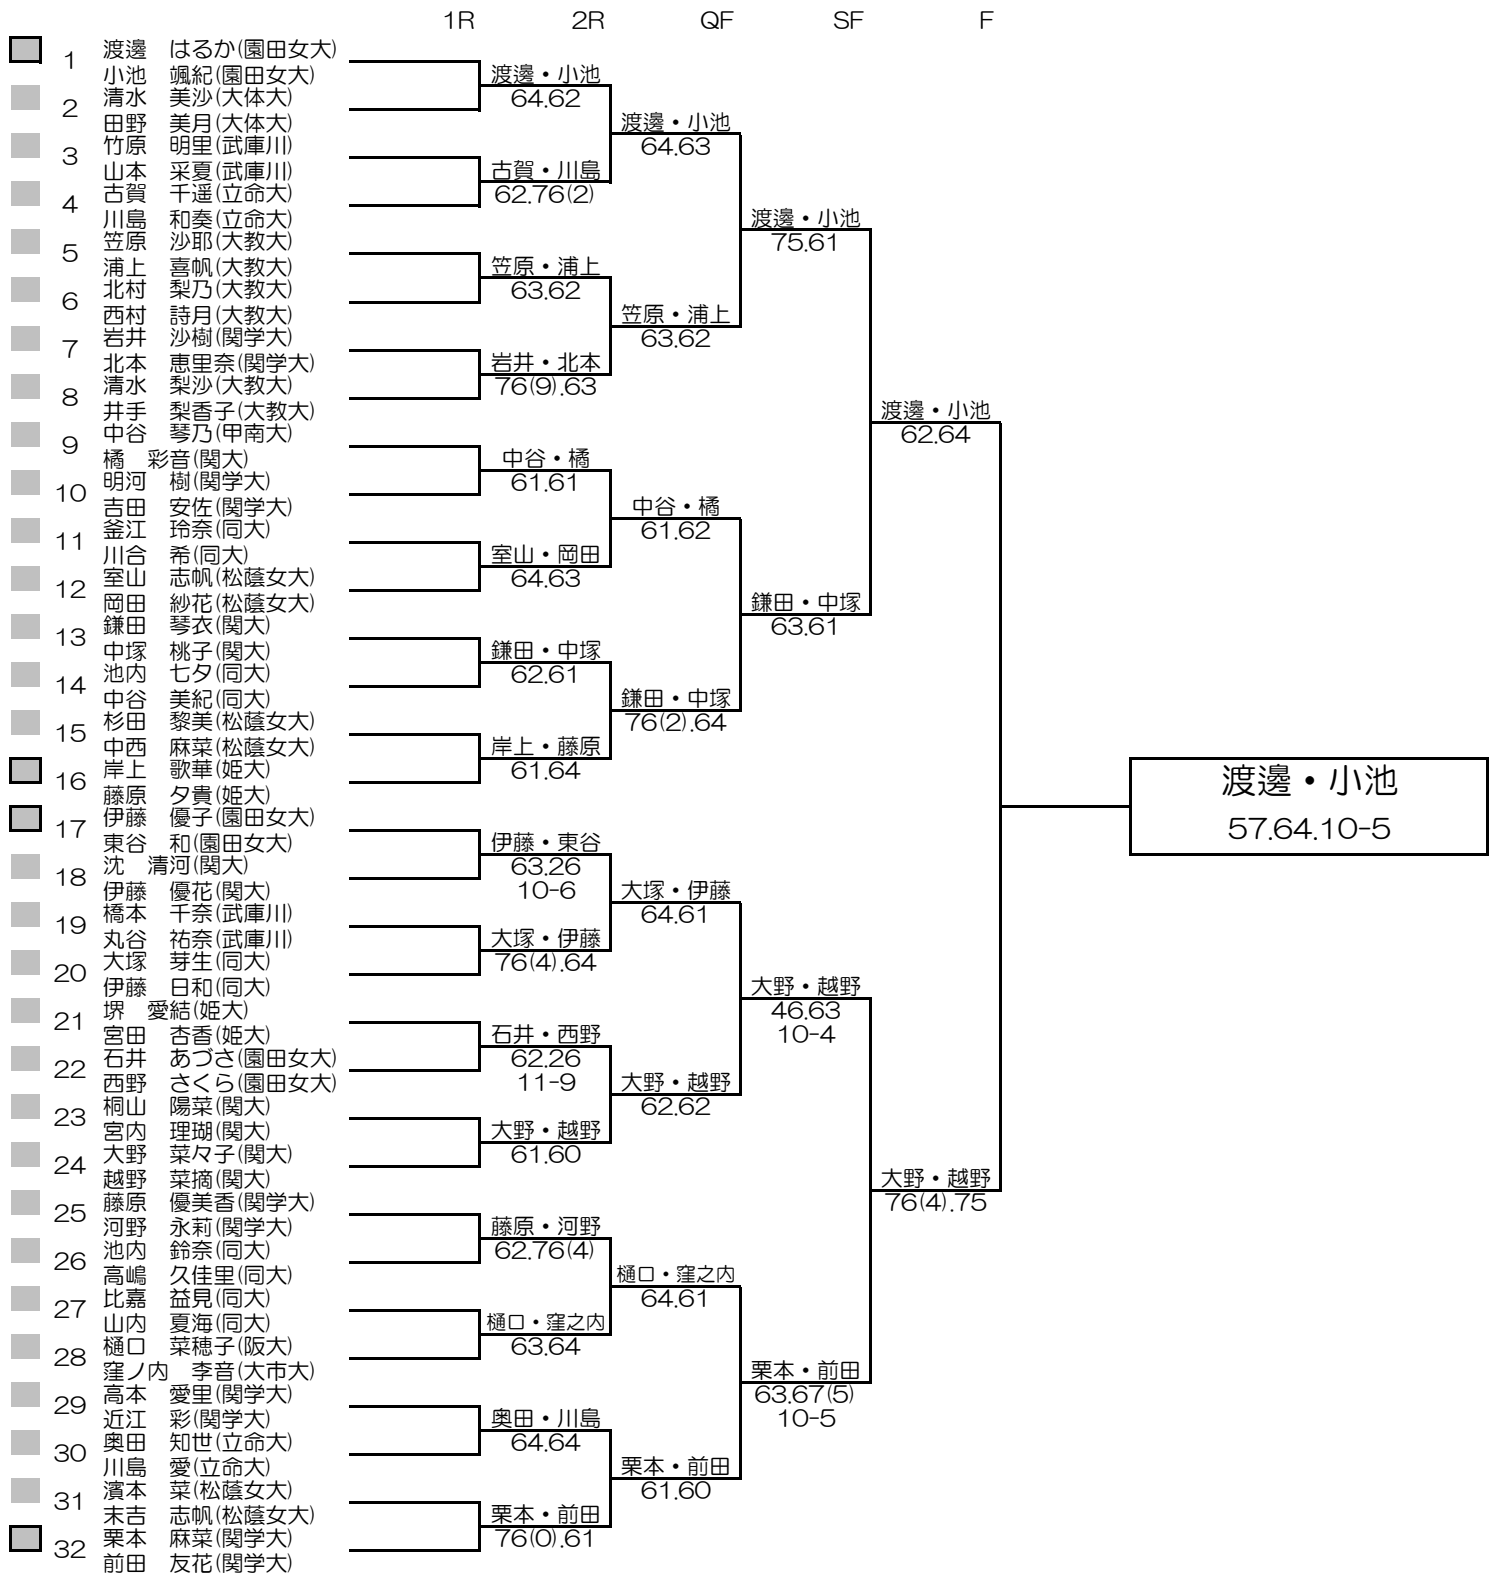

平成30年度関西学生春季テニストーナメント

MEN'S MAIN DRAW SINGLES NO.1

2018/5/20~27

ITC韃テニスセンター

平成30年度関西学生春季テニストーナメント

MEN'S MAIN DRAW SINGLES NO.2

2018/5/20~27

ITC韃テニスセンター

平成30年度関西学生春季テニストーナメント

MEN'S MAIN DRAW DOUBLES

2018/5/20~27

ITC 羽テニスセンター

平成30年度関西学生春季テニストーナメント

WOMEN'S MAIN DRAW SINGLES

2018/5/20~27

ITCテニスセンター

平成30年度関西学生春季テニストーナメント

WOMEN'S MAIN DRAW DOUBLES

2018/5/20~27

ITC韃テニスセンター

※インカレ本選出場決定戦はすべて8ゲームプロセットで行います。  
 ※インカレ予選出場決定戦はすべて3setマッチで行います。