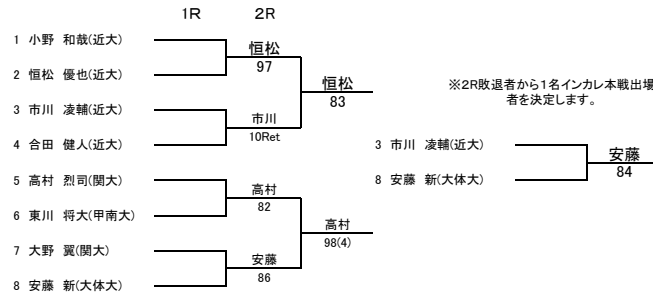

平成30年度関西学生春季テニストーナメント

MEN'S MAIN DRAW DOUBLES

2018/5/20~27

ITC 羽テニスセンター

平成30年度関西学生春季テニストーナメント

WOMEN'S MAIN DRAW SINGLES

2018/5/20~27

ITCテニスセンター

平成30年度関西学生春季テニストーナメント

WOMEN'S MAIN DRAW DOUBLES

2018/5/20~27

ITC韃テニスセンター

※インカレ本選出場決定戦はすべて8ゲームプロセットで行います。  
 ※インカレ予選出場決定戦はすべて3setマッチで行います。

### 男子シングルス インカレ本戦出場決定戦