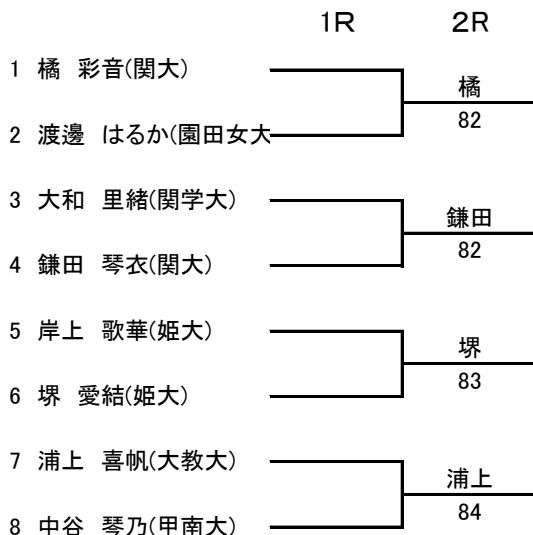

### 男子ダブルス インカレ本選出場決定試合

### 男子ダブルス インカレ予選出場決定試合

※1R敗退組から2組インカレ予選出場者を決定します。

※1組インカレ予選補欠を決定します

※インカレ本選出場決定戦はすべて8ゲームプロセットで行います。

※インカレ予選出場決定戦はすべて3stマッチで行います。

### 女子シングルス インカレ本戦出場決定戦

※負け残りのトーナメントで行います。

### 女子ダブルス インカレ本戦出場決定戦

※負け残りのトーナメントで行います。