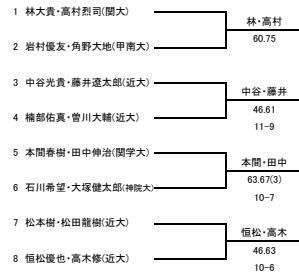

男子ダブルス インカレ予選出場決定試合