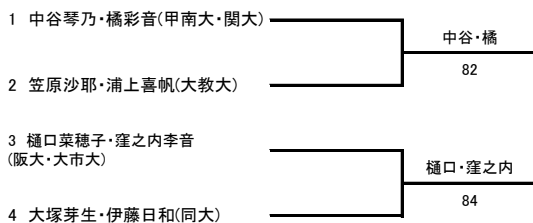

女子ダブルス インカレ本戦出場決定戦