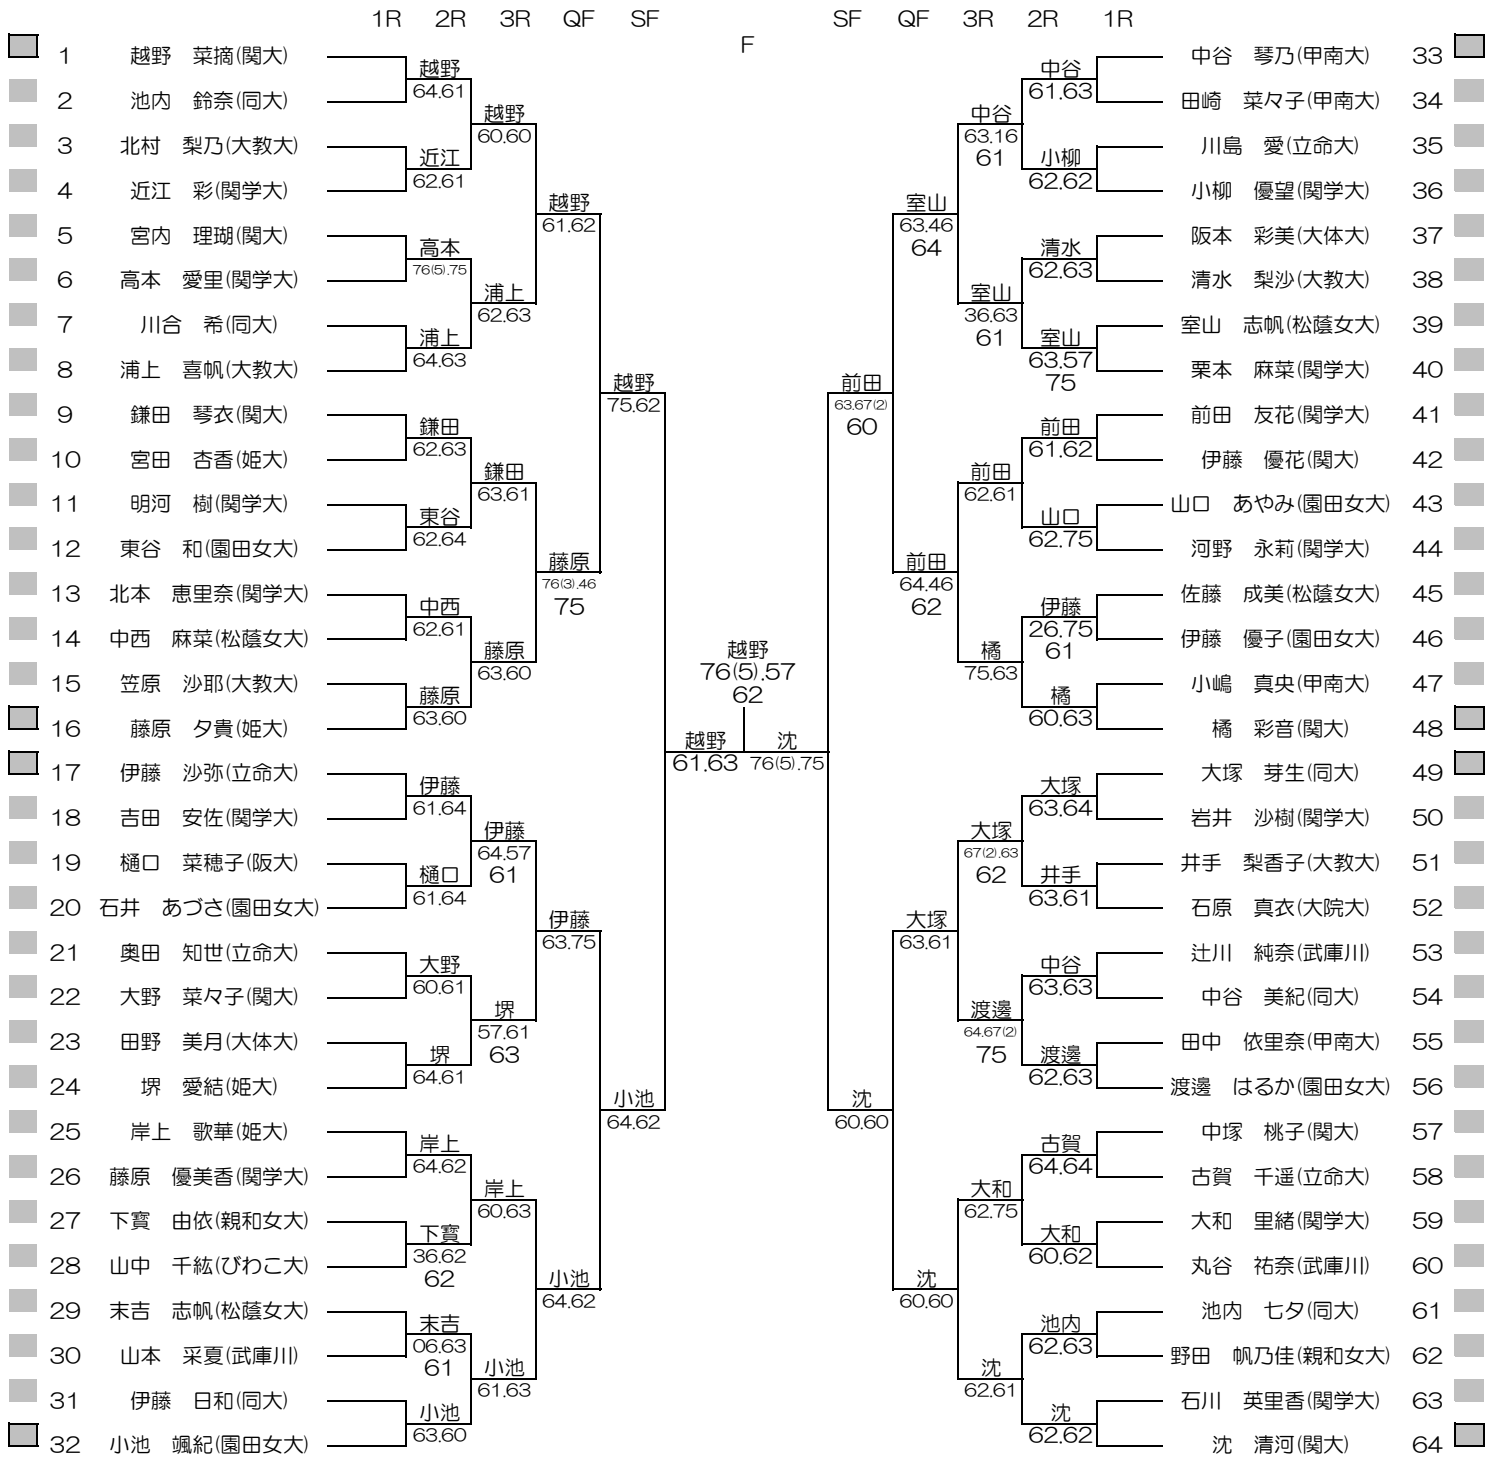

平成30年度関西学生春季テニストーナメント

MEN'S MAIN DRAW DOUBLES

2018/5/20~27

ITC 羽テニスセンター

平成30年度関西学生春季テニストーナメント

WOMEN'S MAIN DRAW SINGLES

2018/5/20~27

ITCテニスセンター

平成30年度関西学生春季テニストーナメント

WOMEN'S MAIN DRAW DOUBLES

2018/5/20~27

ITC韃テニスセンター

※インカレ本選出場決定戦はすべて8ゲームプロセットで行います。  
 ※インカレ予選出場決定戦はすべて3setマッチで行います。

### 男子シングルス インカレ本戦出場決定戦