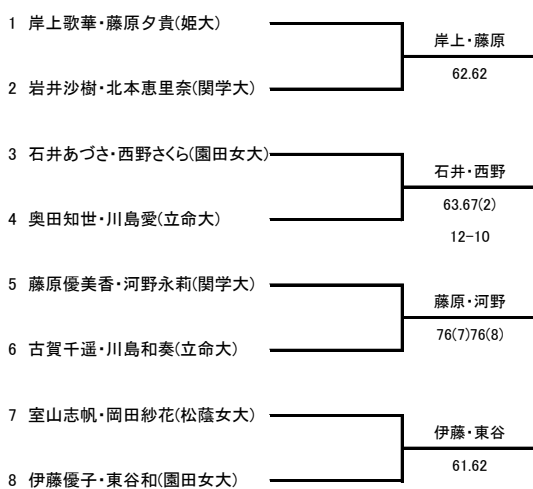

### 男子ダブルス インカレ本選出場決定試合

### 女子シングルス インカレ本戦出場決定戦

※負け残りのトーナメントで行います。

### 女子ダブルス インカレ本戦出場決定戦

※負け残りのトーナメントで行います。

### 女子ダブルス インカレ予選出場決定戦

※負け残りのトーナメントで行います。