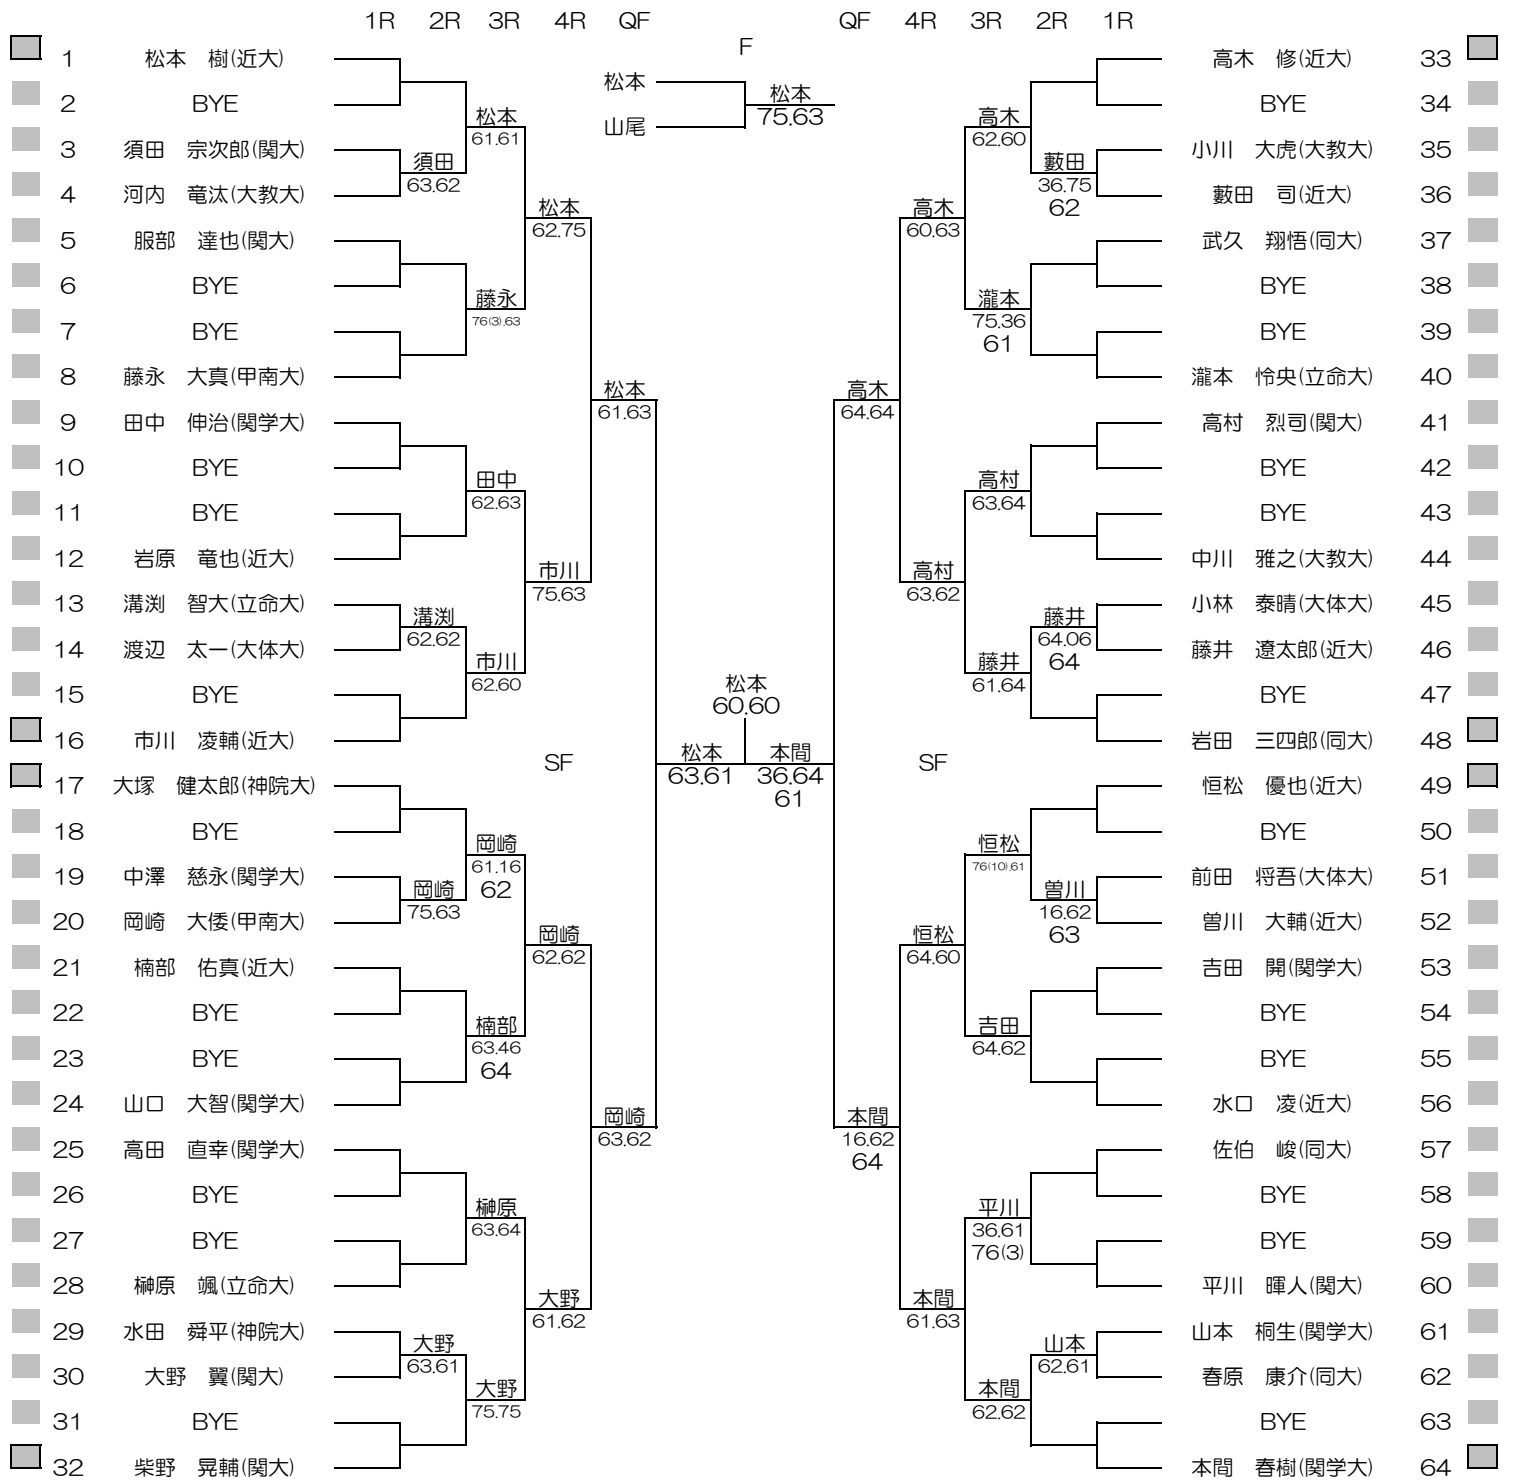

平成30年度関西学生春季テニストーナメント

MEN'S MAIN DRAW SINGLES NO.1

2018/5/20~27

ITC韃テニスセンター

平成30年度関西学生春季テニストーナメント

MEN'S MAIN DRAW SINGLES NO.2

2018/5/20~27

ITC韃テニスセンター

平成30年度関西学生春季テニストーナメント

MEN'S MAIN DRAW DOUBLES

2018/5/20~27

ITC 羽テニスセンター

平成30年度関西学生春季テニストーナメント

WOMEN'S MAIN DRAW SINGLES

2018/5/20~27

ITCテニスセンター

平成30年度関西学生春季テニストーナメント

WOMEN'S MAIN DRAW DOUBLES

2018/5/20~27

ITC韃テニスセンター

※インカレ本選出場決定戦はすべて8ゲームプロセットで行います。  
 ※インカレ予選出場決定戦はすべて3setマッチで行います。