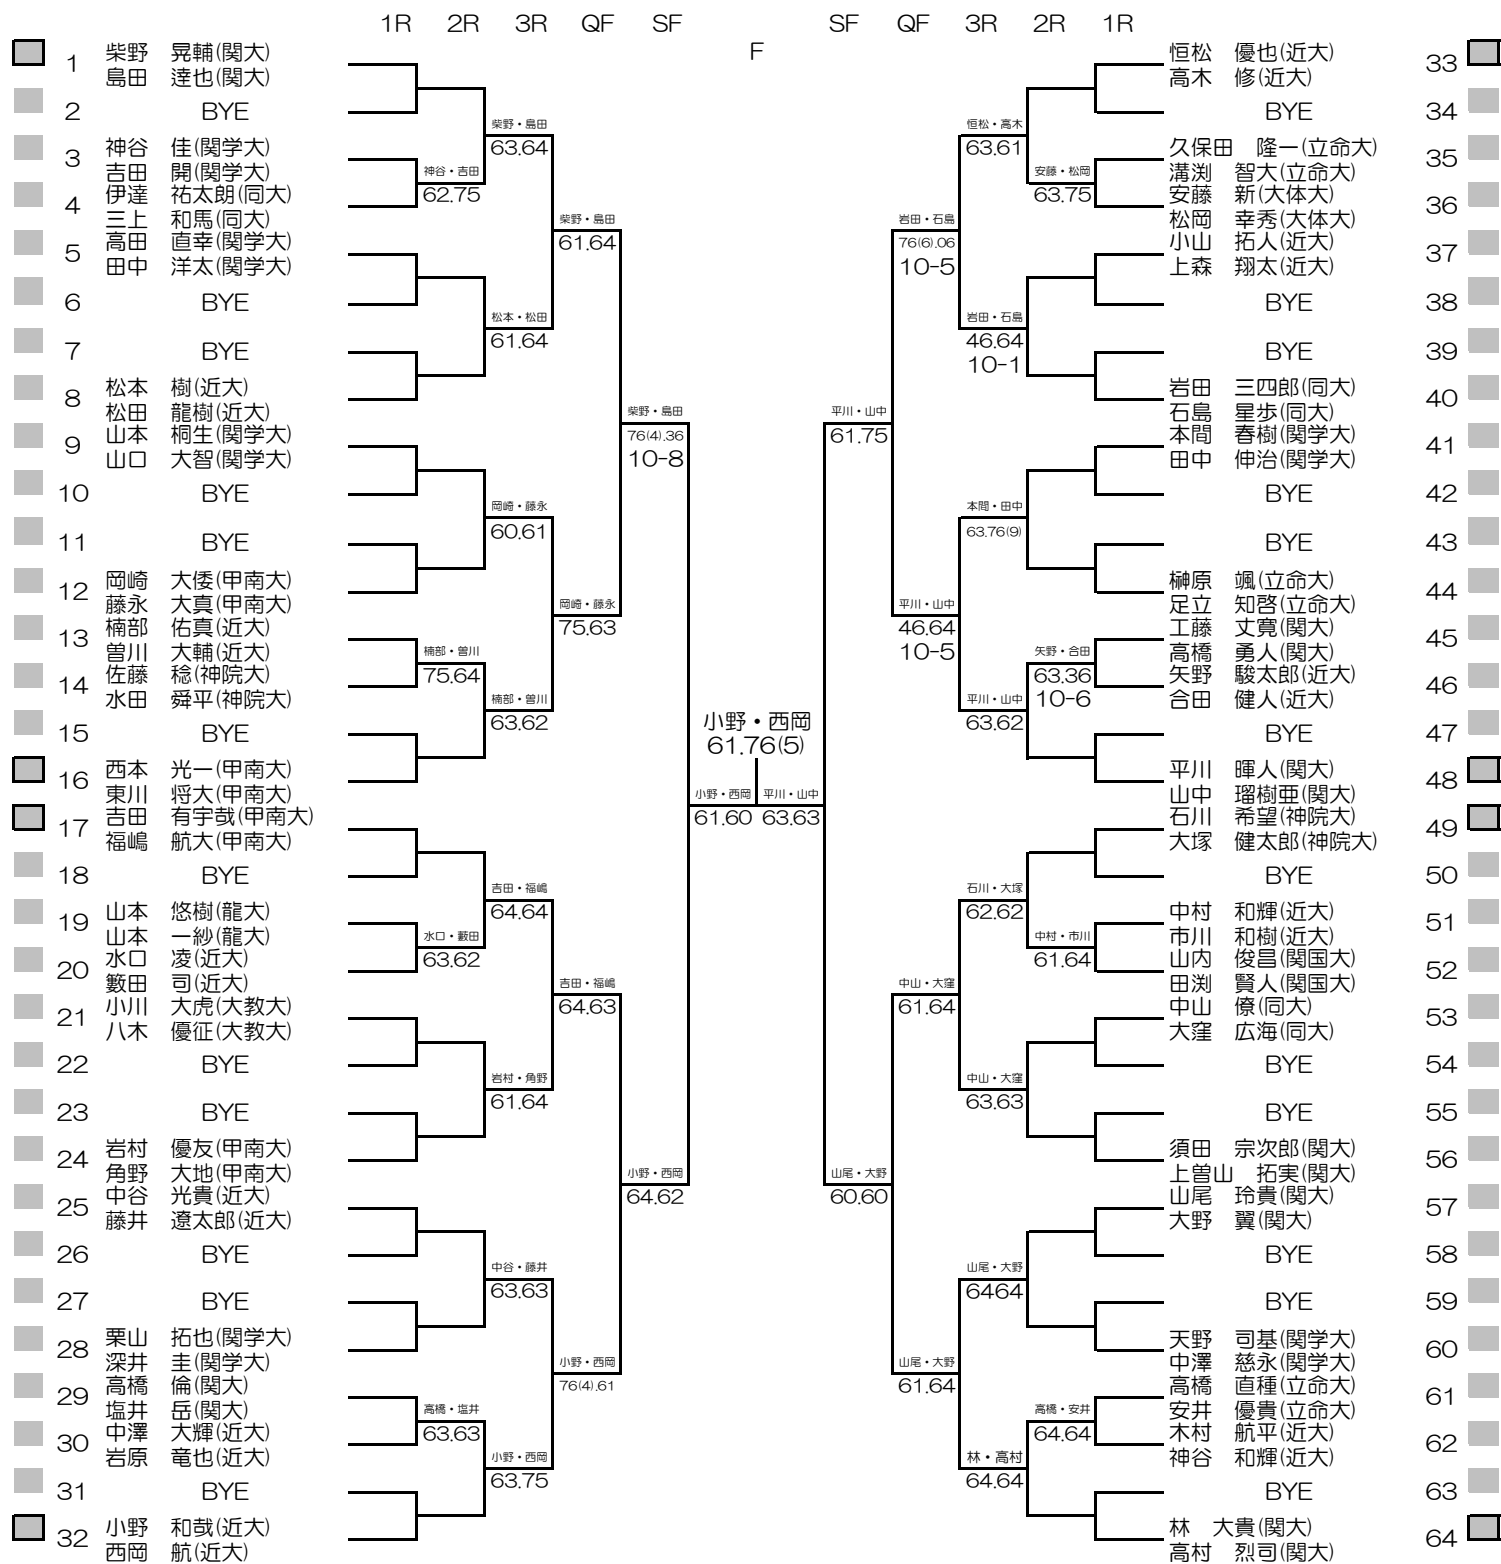

平成30年度関西学生春季テニストーナメント

MEN'S MAIN DRAW SINGLES NO.1

2018/5/20~27

ITC韃テニスセンター

平成30年度関西学生春季テニストーナメント

MEN'S MAIN DRAW SINGLES NO.2

2018/5/20~27

ITC韃テニスセンター

平成30年度関西学生春季テニストーナメント

MEN'S MAIN DRAW DOUBLES

2018/5/20~27

ITC 羽テニスセンター

平成30年度関西学生春季テニストーナメント

WOMEN'S MAIN DRAW SINGLES

2018/5/20~27

ITCテニスセンター

平成30年度関西学生春季テニストーナメント

WOMEN'S MAIN DRAW DOUBLES

2018/5/20~27

ITC韃テニスセンター

※インカレ本選出場決定戦はすべて8ゲームプロセットで行います。  
 ※インカレ予選出場決定戦はすべて3setマッチで行います。