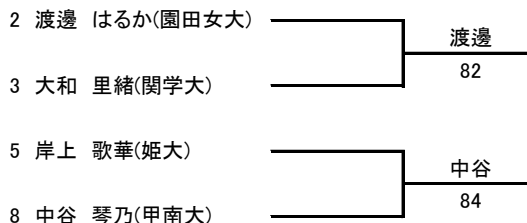

### 男子シングルス インカレ予選出場決定戦

### 男子ダブルス インカレ本選出場決定試合

### 男子ダブルス インカレ予選出場決定試合

※1R敗退組から2組インカレ予選出場者を決定します。

※1組インカレ予選補欠を決定します

※インカレ本選出場決定戦はすべて8ゲームプロセットで行います。

※インカレ予選出場決定戦はすべて3stマッチで行います。

### 女子シングルス インカレ本戦出場決定戦

※負け残りのトーナメントで行います。