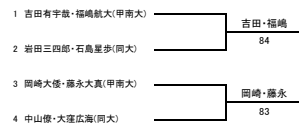

男子ダブルス インカレ本選出場決定試合