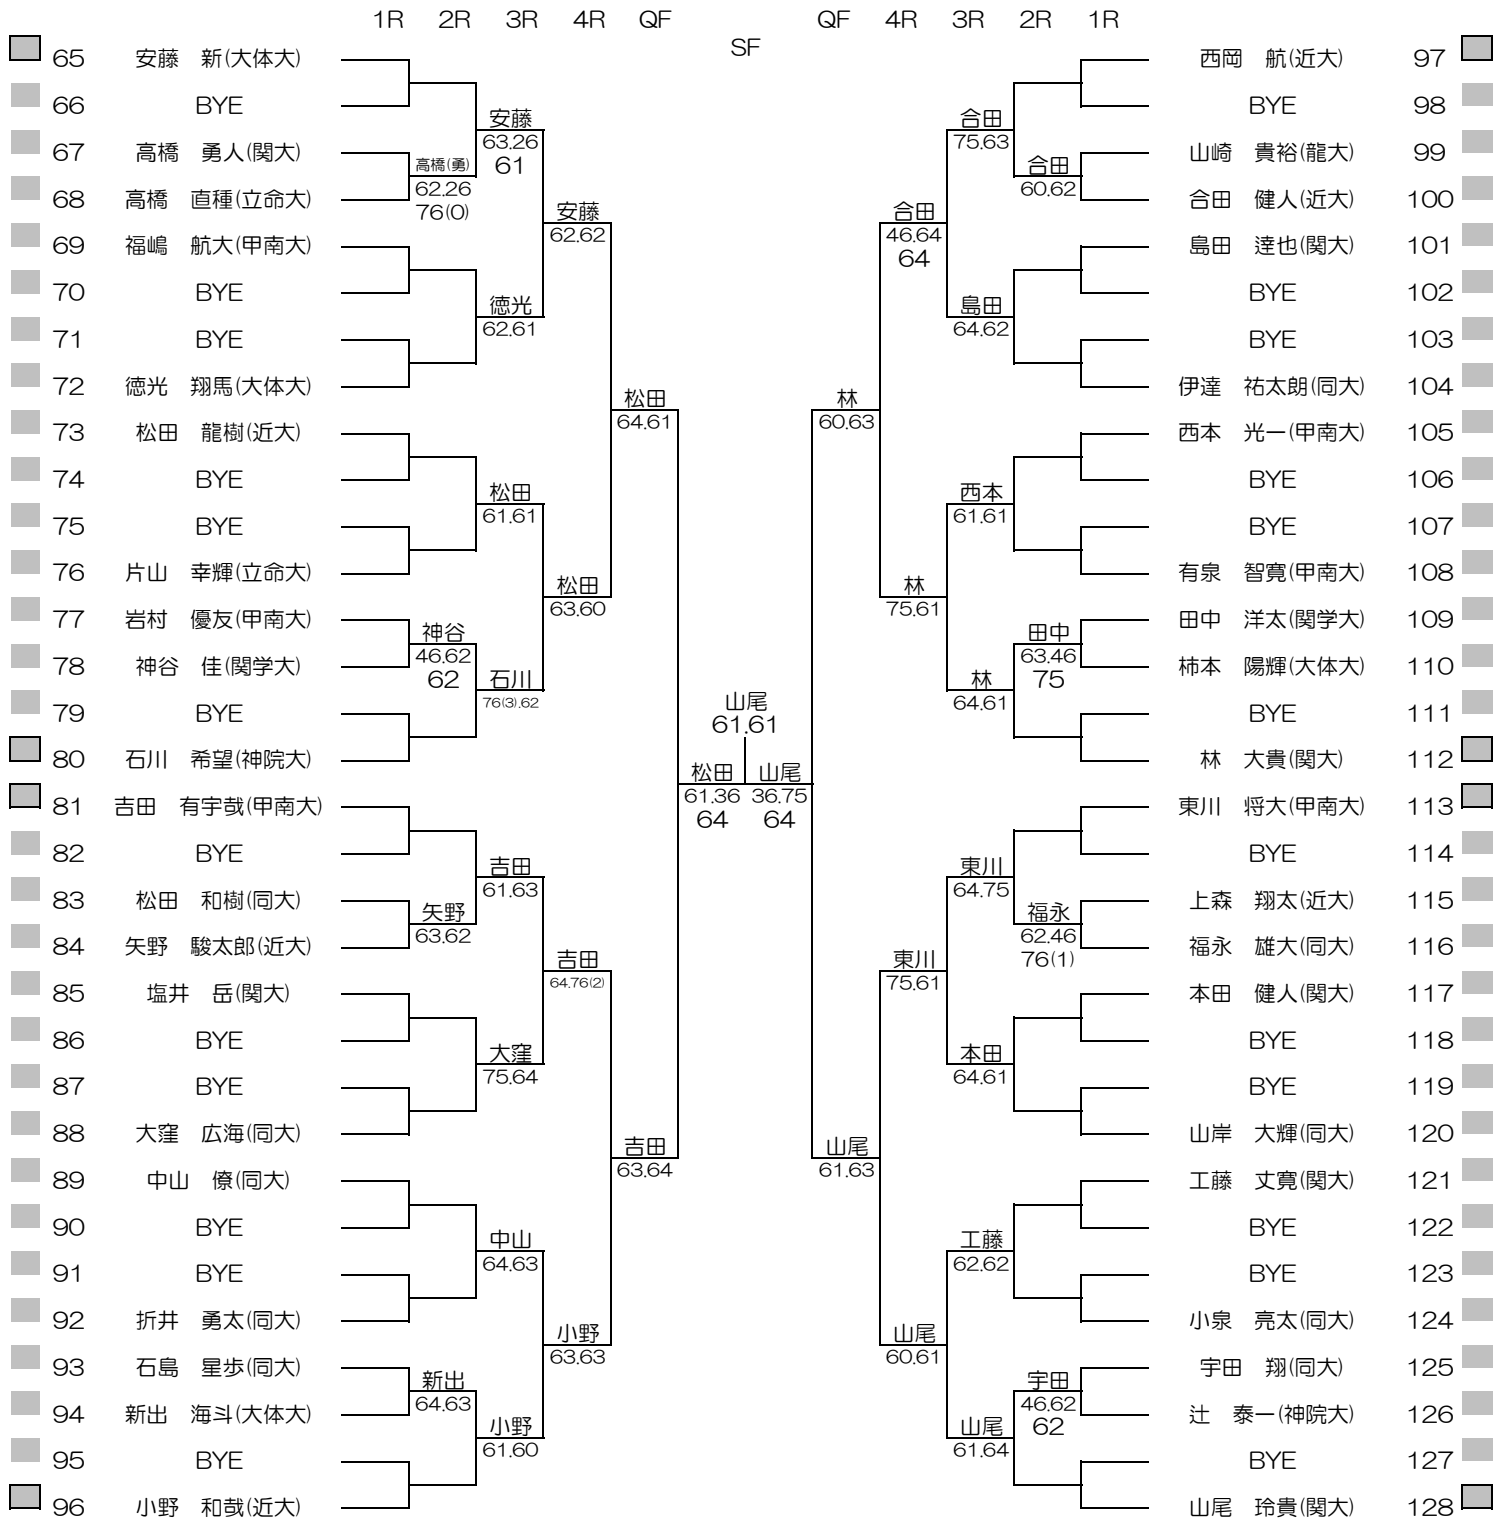

平成30年度関西学生春季テニストーナメント

MEN'S MAIN DRAW SINGLES NO.1

2018/5/20~27

ITC韃テニスセンター

平成30年度関西学生春季テニストーナメント

MEN'S MAIN DRAW SINGLES NO.2

2018/5/20~27

ITC韃テニスセンター

平成30年度関西学生春季テニストーナメント

MEN'S MAIN DRAW DOUBLES

2018/5/20~27

ITC 羽テニスセンター

平成30年度関西学生春季テニストーナメント

WOMEN'S MAIN DRAW SINGLES

2018/5/20~27

ITCテニスセンター

平成30年度関西学生春季テニストーナメント

WOMEN'S MAIN DRAW DOUBLES

2018/5/20~27

ITC韃テニスセンター

※インカレ本選出場決定戦はすべて8ゲームプロセットで行います。  
 ※インカレ予選出場決定戦はすべて3setマッチで行います。