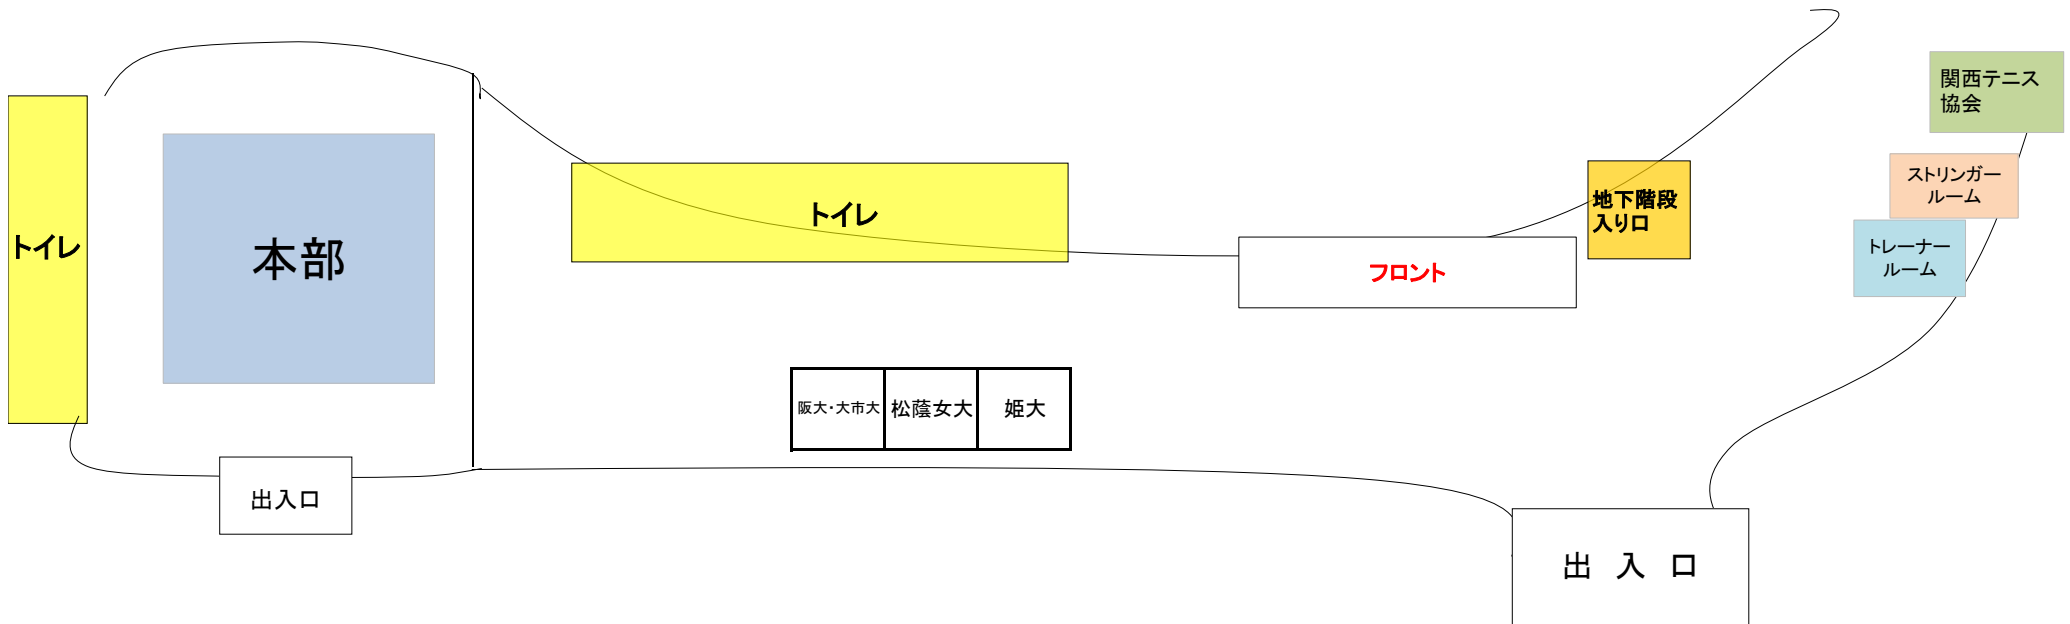

5月26日

サブスタンド

壁にゴミ袋などを貼り付けたい場合は本部まで専用のテープを取りに来て下さい。

※絶対にガムテープでは貼り付けないで下さい！

1番コート

5月26日

・壁にゴミ袋などを貼り付けたい場合は本部まで専用のテープを取りに来て下さい。
※絶対にガムテープでは貼り付けしないで下さい！

2018/5/26

エントランス

壁にゴミ袋などを貼り付けたい場合は本部まで専用のテープを取りに来てください。

※絶対にガムテープで貼り付けしないで下さい！

入口付近は通路なので、物を置かないようにしてください。