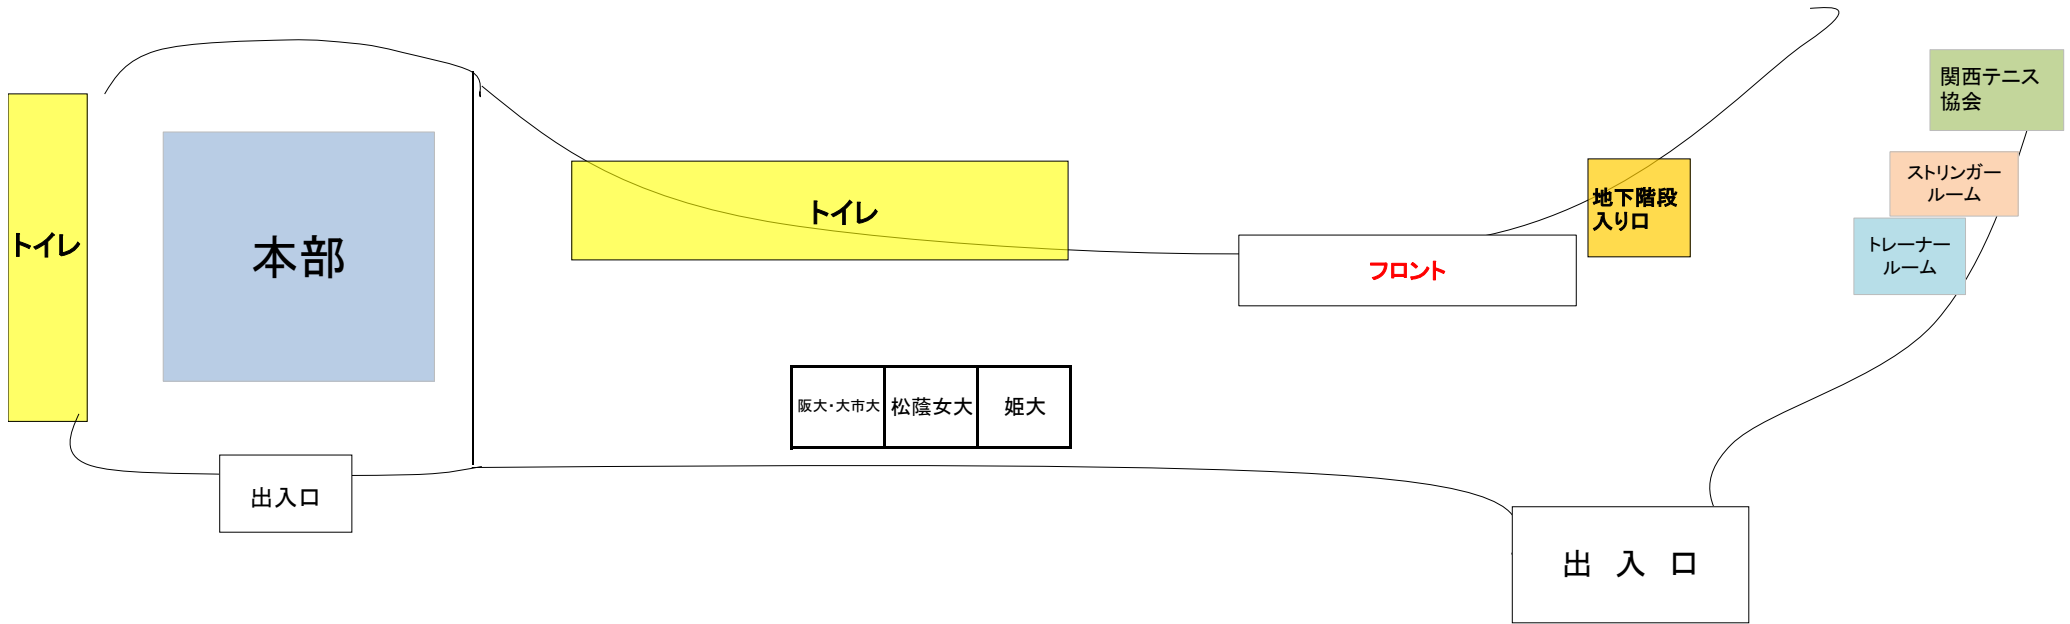

5月25日

サブスタンド

壁にゴミ袋などを貼り付けたい場合は本部まで専用のテープを取りに来て下さい。

※絶対にガムテープでは貼り付けないで下さい！

1番コート

5月25日

・壁にゴミ袋などを貼り付けたい場合は本部まで専用のテープを取りに来て下さい。
※絶対にガムテープでは貼り付けしないで下さい！

2018/5/25

エントランス

壁にゴミ袋などを貼り付けたい場合は本部まで専用のテープを取りに来てください。

※絶対にガムテープで貼り付けしないで下さい！

入口付近は通路なので、物を置かないようにしてください。