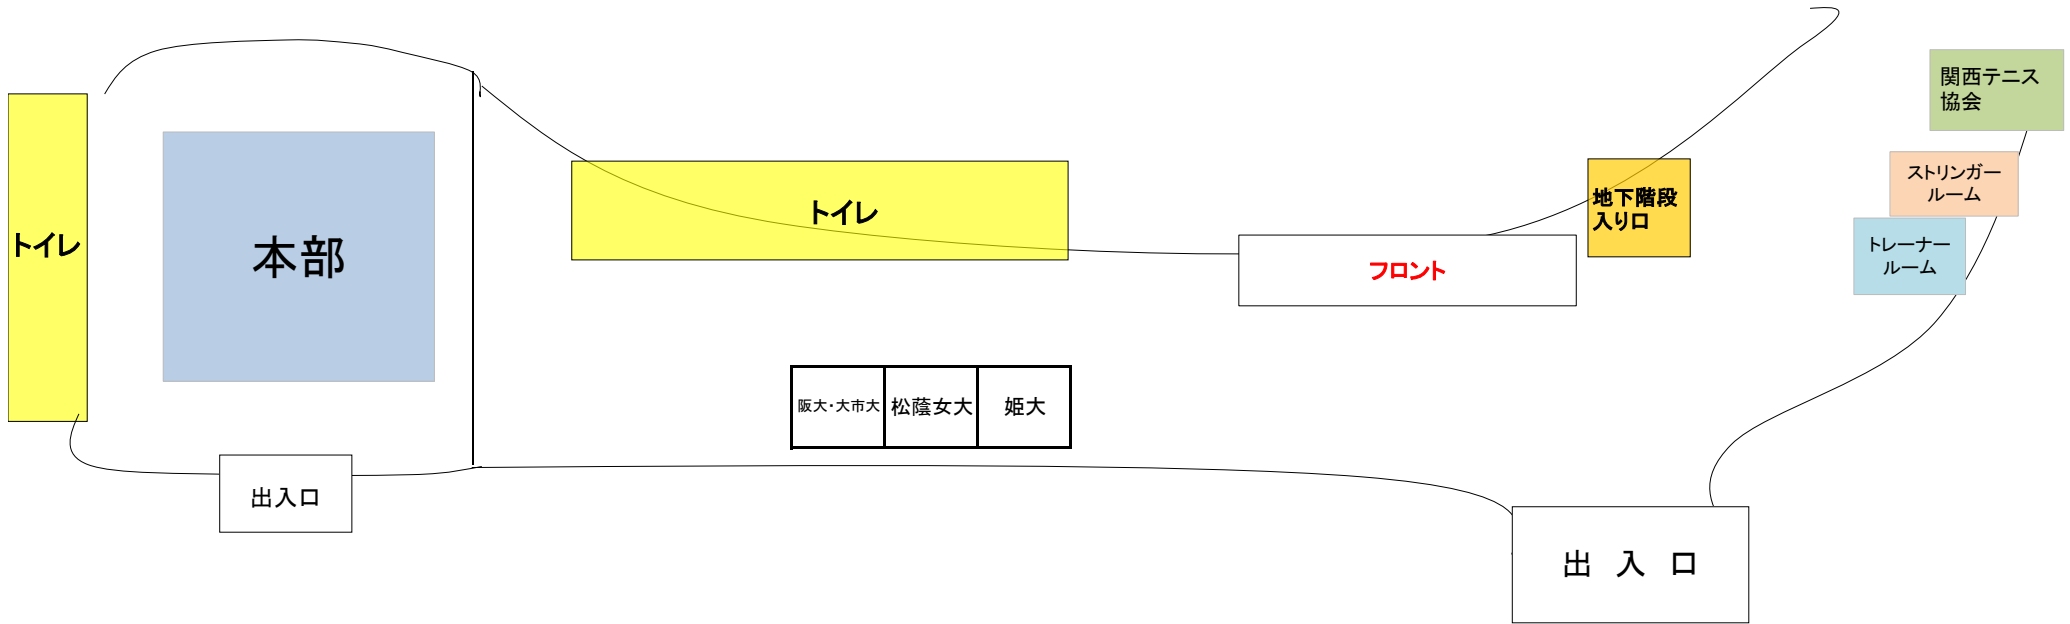

5月24日

サブスタンド

壁にゴミ袋などを貼り付けたい場合は本部まで専用のテープを取りに来て下さい。

※絶対にガムテープでは貼り付けないで下さい！

1番コート

5月24日

・壁にゴミ袋などを貼り付けたい場合は本部まで専用のテープを取りに来て下さい。
※絶対にガムテープでは貼り付けしないで下さい！

2018/5/24

エントランス

壁にゴミ袋などを貼り付けたい場合は本部まで専用のテープを取りに来てください。

※絶対にガムテープで貼り付けしないで下さい！

入口付近は通路なので、物を置かないようにしてください。