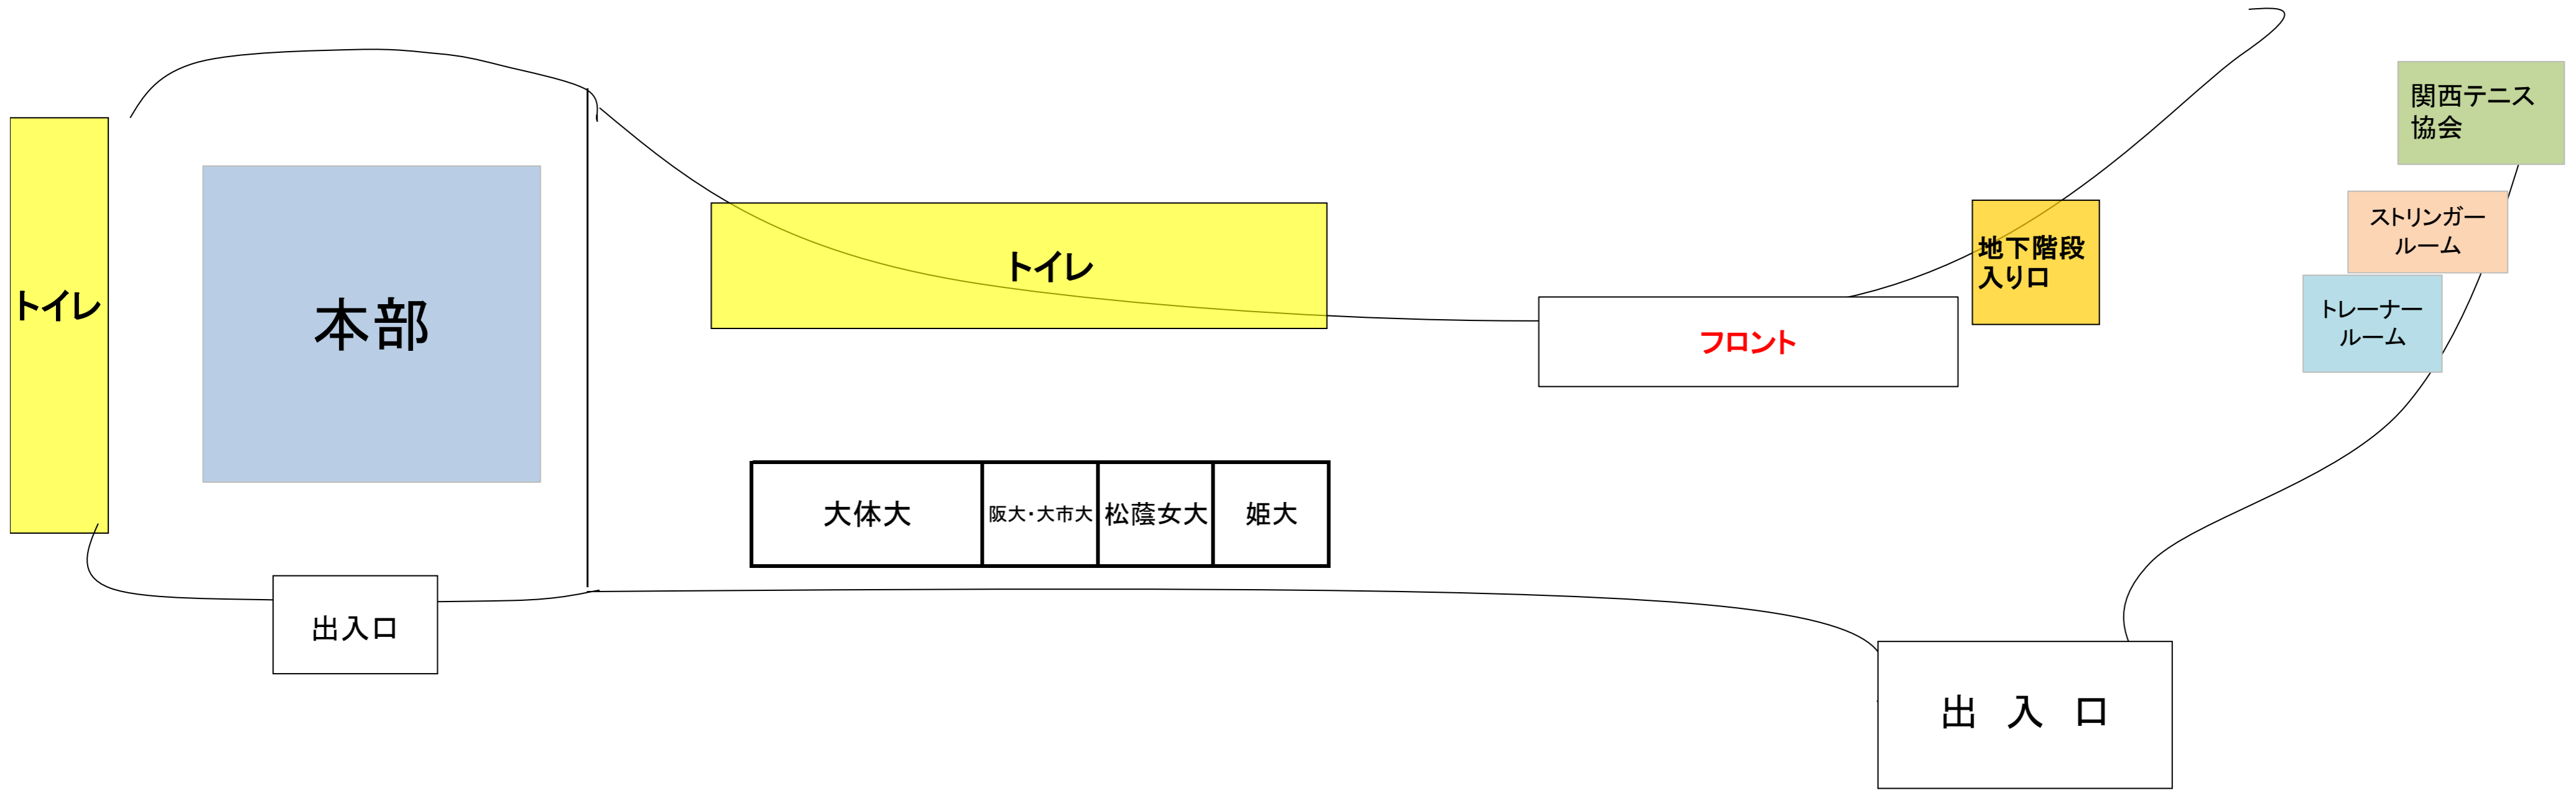

5月24日 サブスタンド

壁にゴミ袋などを貼り付けたい場合は本部まで専用のテープを取りに来て下さい。

**※絶対にガムテープでは貼り付けないで下さい！**

1番コート

5月24日

・壁にゴミ袋などを貼り付けたい場合は本部まで専用のテープを取りに来て下さい。  
※絶対にガムテープでは貼り付けしないで下さい！

2018/5/24

エントランス

壁にゴミ袋などを貼り付けたい場合は本部まで専用のテープを取りに来てくだ  
※絶対にガムテープで貼り付けしないで下さい！

入口付近は通路なので、物を置かないようにしてください。

通路

さい。