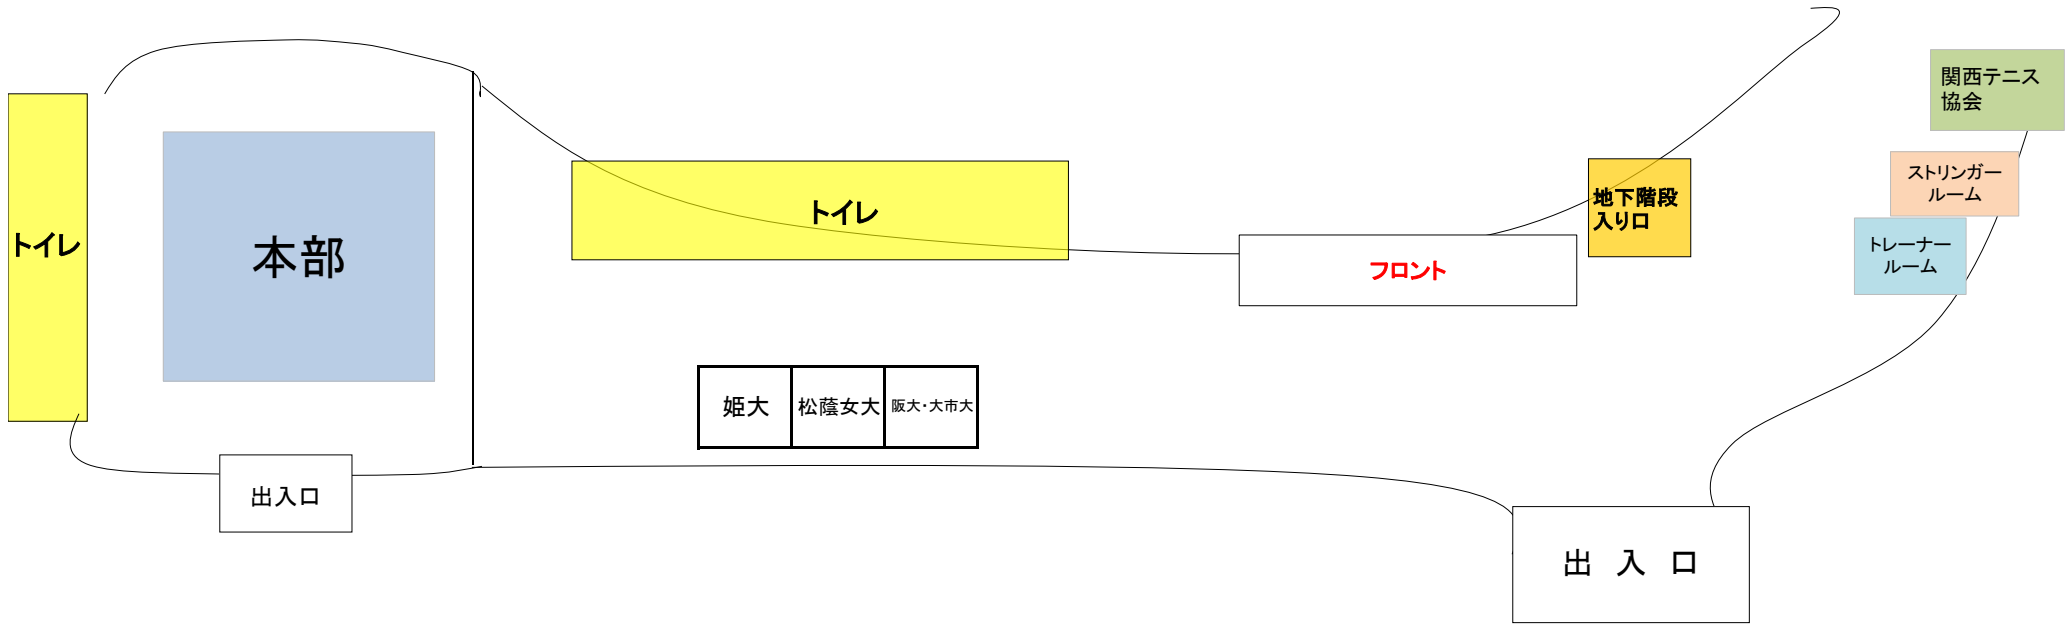

5月23日

サブスタンド

壁にゴミ袋などを貼り付けたい場合は本部まで専用のテープを取りに来て下さい。

※絶対にガムテープでは貼り付けないで下さい！

1番コート

5月23日

・壁にゴミ袋などを貼り付けたい場合は本部まで専用のテープを取りに来て下さい。
※絶対にガムテープでは貼り付けしないで下さい！

2018/5/23

エントランス

壁にゴミ袋などを貼り付けたい場合は本部まで専用のテープを取りに来てください。

※絶対にガムテープで貼り付けしないで下さい！

入口付近は通路なので、物を置かないようにしてください。