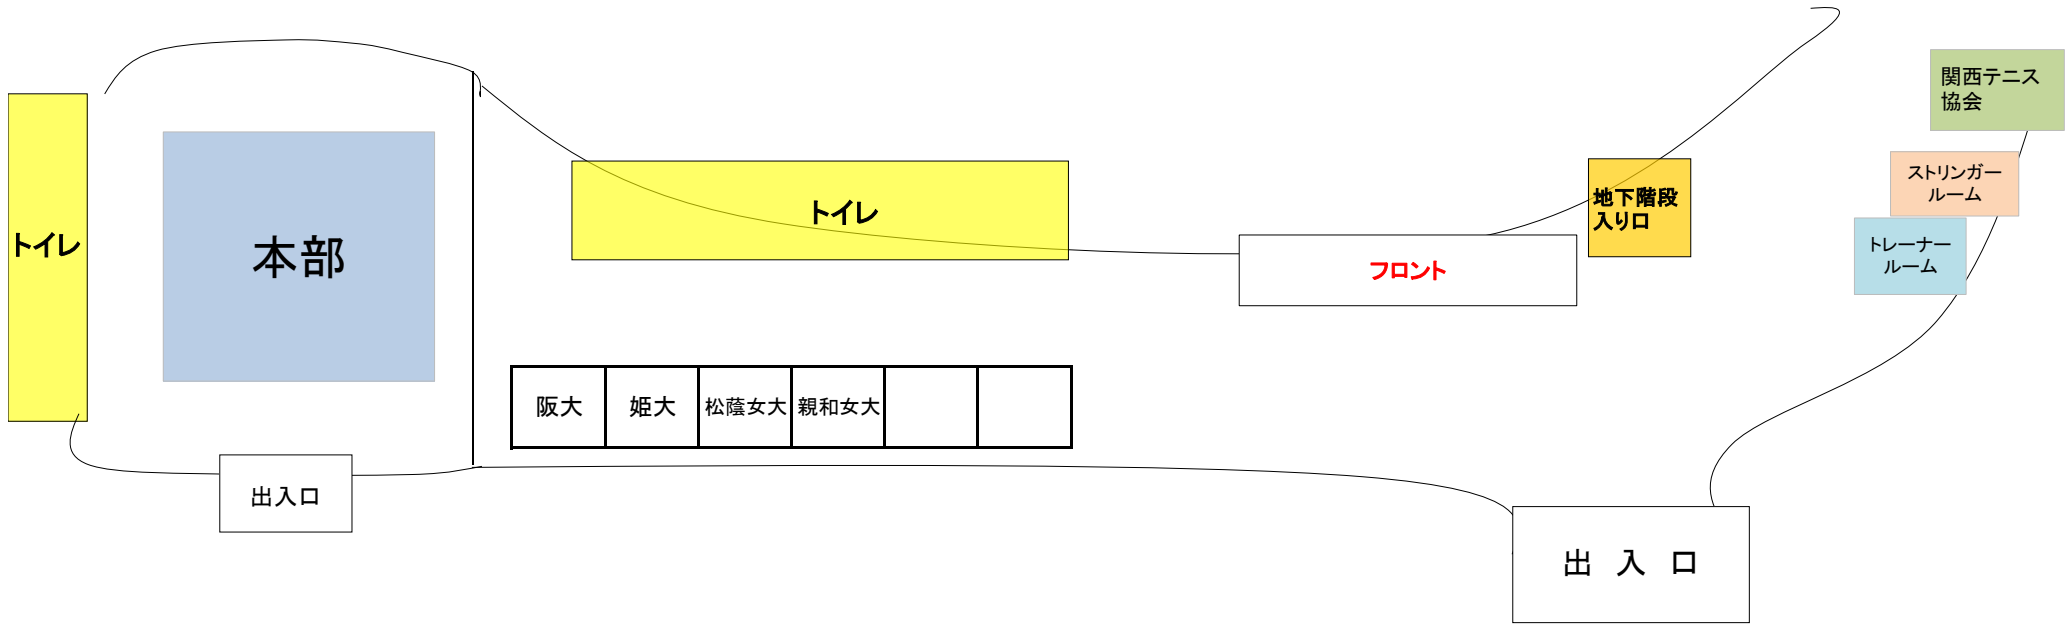

## サブスタンド

壁にゴミ袋などを貼り付けたい場合は本部まで専用のテープを取りに来て下さい。

**※絶対にガムテープでは貼り付けないで下さい！**

1番コート

5月21日

・壁にゴミ袋などを貼り付けたい場合は本部まで専用のテープを取りに来て下さい。  
※絶対にガムテープでは貼り付けしないで下さい！

2018/5/21

5月20日

エントランス

壁にゴミ袋などを貼り付けたい場合は本部まで専用のテープを取りに来てください。

**※絶対にガムテープで貼り付けしないで下さい！**

入口付近は通路なので、物を置かないようにしてください。