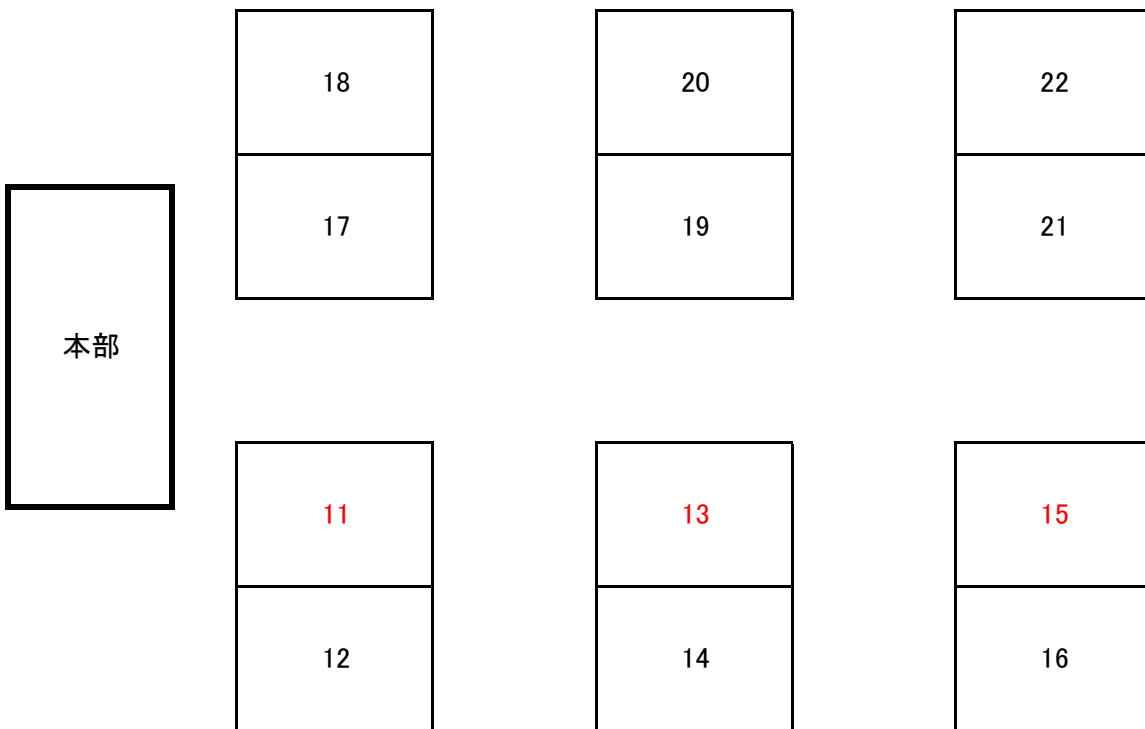

# 平成30年度 関西大学対抗テニスリーグ戦 (女子1部)

9月7日(金) - 第3戦 -

<女子>

関大	VS	園田女大	コートNo.11.12.17.18	審判	姫大	&	甲南大
大教大	VS	関学大	コートNo.13.14.19.20	審判	関大	&	園田女大
姫大	VS	甲南大	コートNo.15.16.21.22	審判	大教大	&	関学大

朝のプラクティス(8:30~8:50)

※オフィシャル ストリンガーは不在です。  
ラケット張り希望の方はお渡しが9月8日(土)以降になるのでご了承ください。

オーダー交換 9:00  
試合開始 9:10  
JB本部前 9:20  
主将主務会議 9:20

陣地	甲南大		大教大		園田女大	通路	姫大		関学大		関大	通路
----	-----	--	-----	--	------	----	----	--	-----	--	----	----