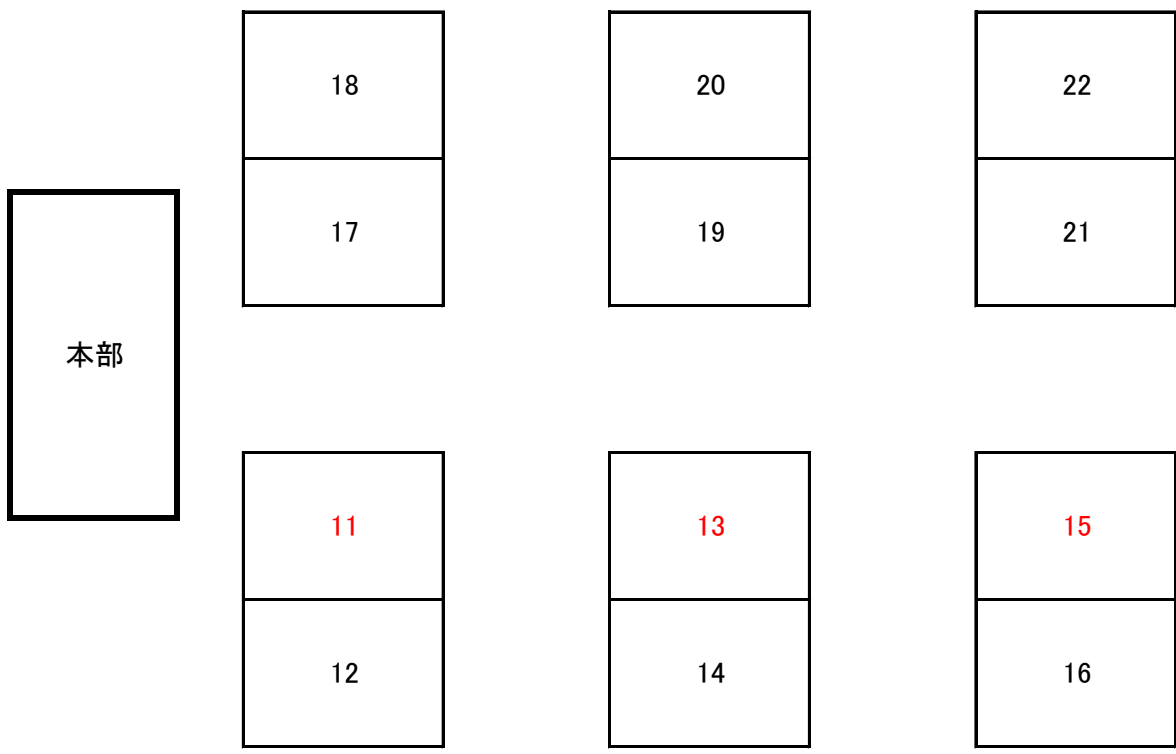

平成30年度 関西大学対抗テニスリーグ戦 (男子1部)

9月6日(木) - 男子第3戦 -

<男子>

関大	VS	甲南大	コートNo.11.12.17.18	審判	神院大	&	関学大
近大	VS	同大	コートNo.13.14.19.20	審判	関大	&	甲南大
神院大	VS	関学大	コートNo.15.16.21.22	審判	近大	&	同大

朝のプラクティス(8:30~8:50)

※赤字がメインコートになります。

オーダー交換 9:00
 試合開始 9:10
 JB本部前 8:20
 主務会議本部前 8:20

陣地	甲南大	神院大	同大	通路	近大	関学大	関大	通路
----	-----	-----	----	----	----	-----	----	----