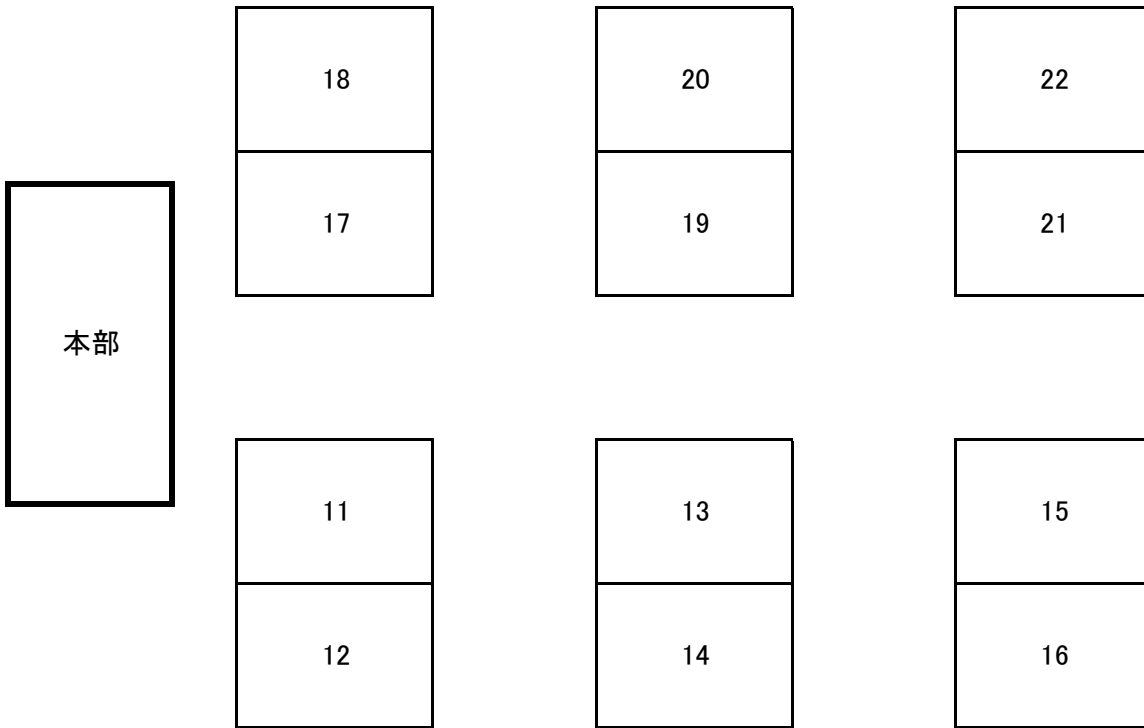

平成30年度 関西大学対抗テニスリーグ戦 (男女1部)

9月2日(日) - 第1戦 -

<男子>

関大	VS	関学大	コートNo.11.12.17.18	審判	近大	&	神院大
近大	VS	神院大	コートNo.13.14.19.20	審判	同大	&	甲南大
同大	VS	甲南大	コートNo.15.16.21.22	審判	関大	&	関学大

<女子>

関大	練習コート	コートNo.21	10:00~10:40	園田女大	練習コート	コートNo.22	10:00~10:40
大教大	練習コート	コートNo.21	10:40~11:20	姫大	練習コート	コートNo.22	10:40~11:20
関学大	練習コート	コートNo.21	11:20~12:00	甲南大	練習コート	コートNo.22	11:20~12:00

朝のプラクティス(8:30 ~ 8:50)

開会式 9:20
 オーダー交換 9:50
 試合開始 10:00
 JB本部前 9:00
 主務会議本部前 9:00

陣地	甲南大 (男女)	神院大	大教大	園田女大	姫大	同大	近大	関学大 (男女)	関大 (男女)	通路