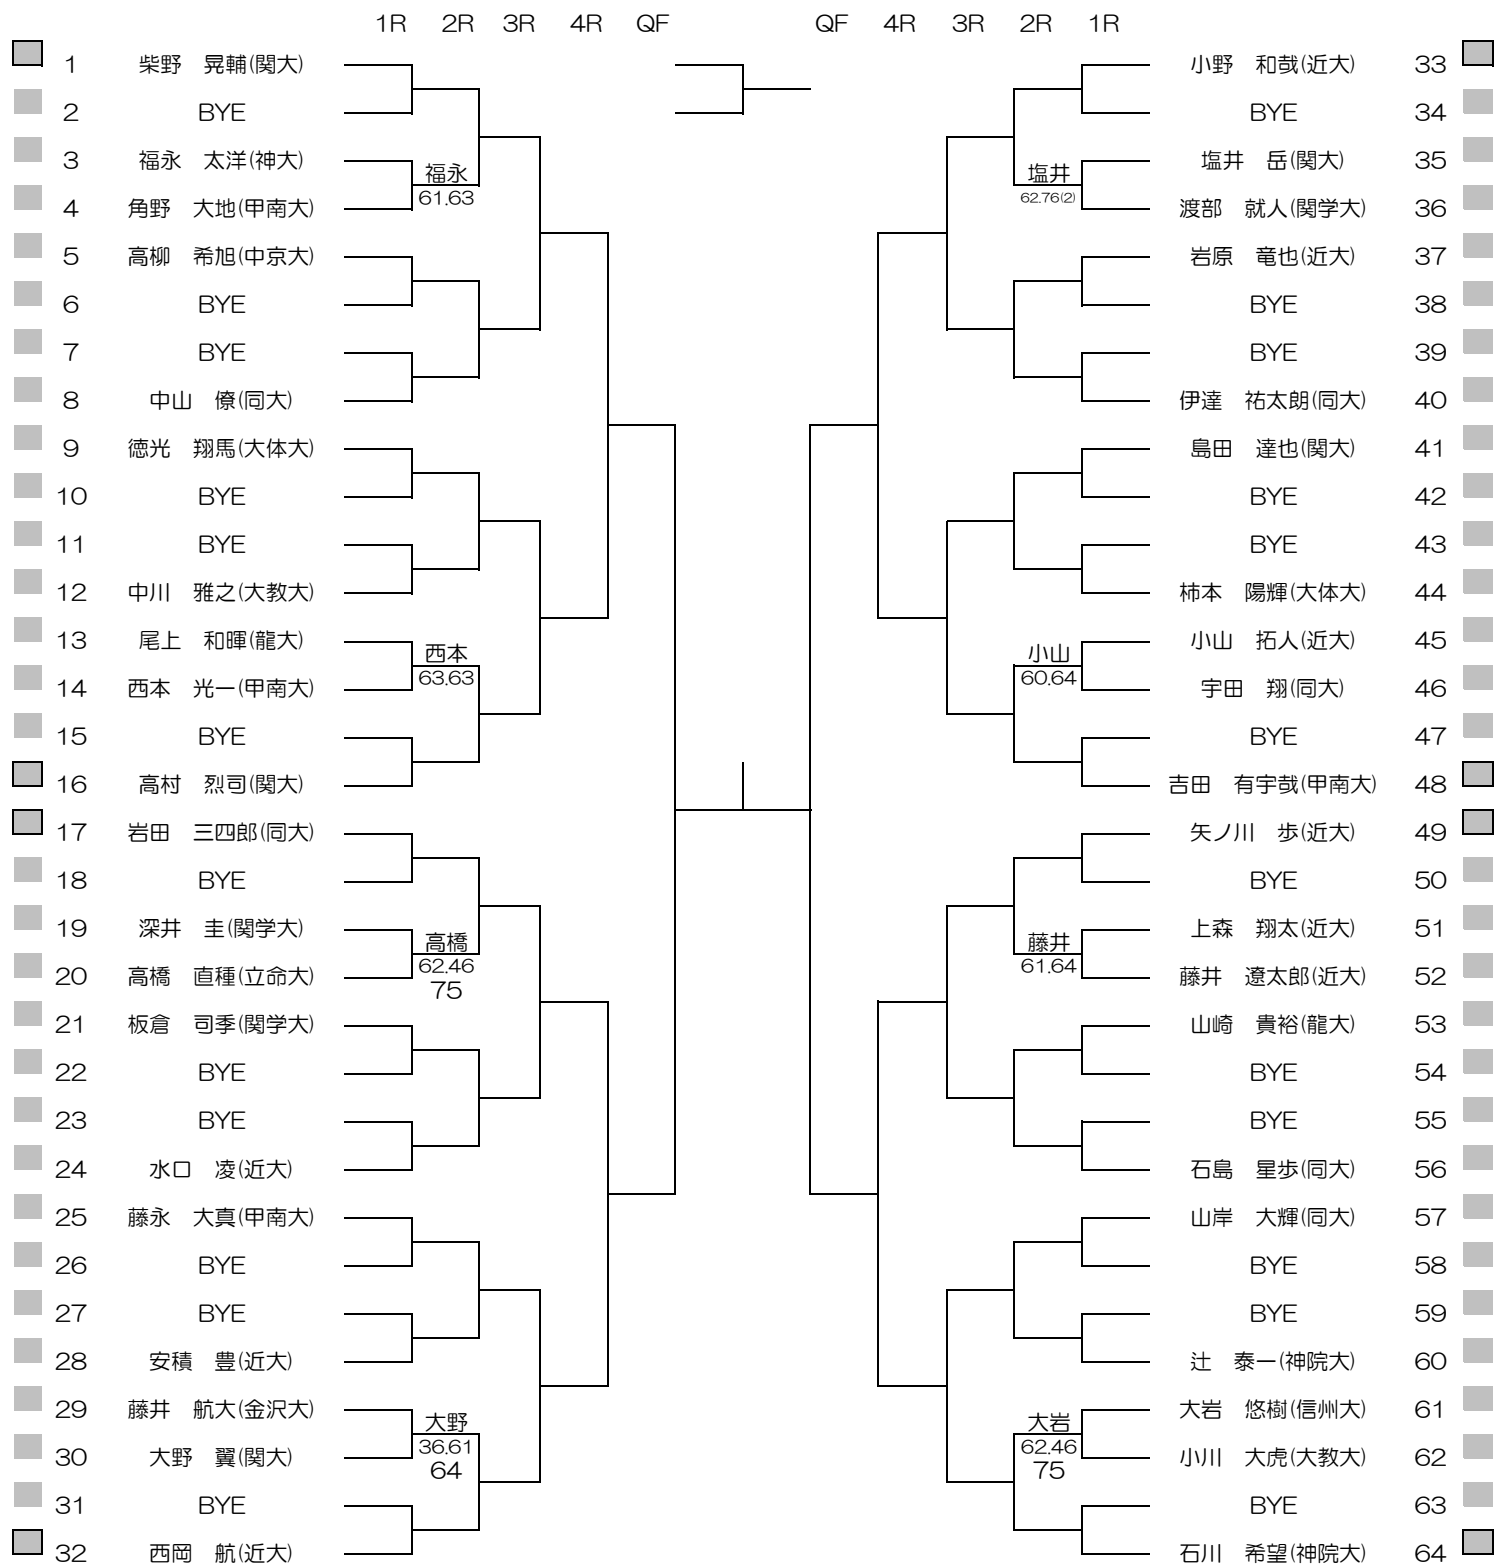

平成29年度関西学生新進テニストーナメント

MEN'S MAIN DRAW SINGLES NO.1

2018/3/1~8

万博テニスガーデン

シード順位

- |               |                |                  |                  |
|---------------|----------------|------------------|------------------|
| 1. 柴野 晃輔 (関大) | 5. 本間 春樹 (関学大) | 9. 矢ノ川 歩 (近大)    | 13. 東川 将大 (甲南大)  |
| 2. 高木 修 (近大)  | 6. 西岡 航 (近大)   | 10. 大塚 健太郎 (神院大) | 14. 高村 烈司 (関大)   |
| 3. 小野 和哉 (近大) | 7. 林 大貴 (関大)   | 11. 恒松 優也 (近大)   | 15. 吉田 有宇哉 (甲南大) |
| 4. 安藤 新 (大体大) | 8. 石川 希望 (神院大) | 12. 岩田 三四郎 (同大)  | 16. 市川 凌輔 (近大)   |

平成29年度関西学生新進テニストーナメント

MEN'S MAIN DRAW SINGLES NO.2

2018/3/1~8

万博テニスガーデン

平成29年度関西学生新進テニストーナメント

WOMEN'S MAIN DRAW SINGLES

2018/3/1~8

万博テニスガーデン