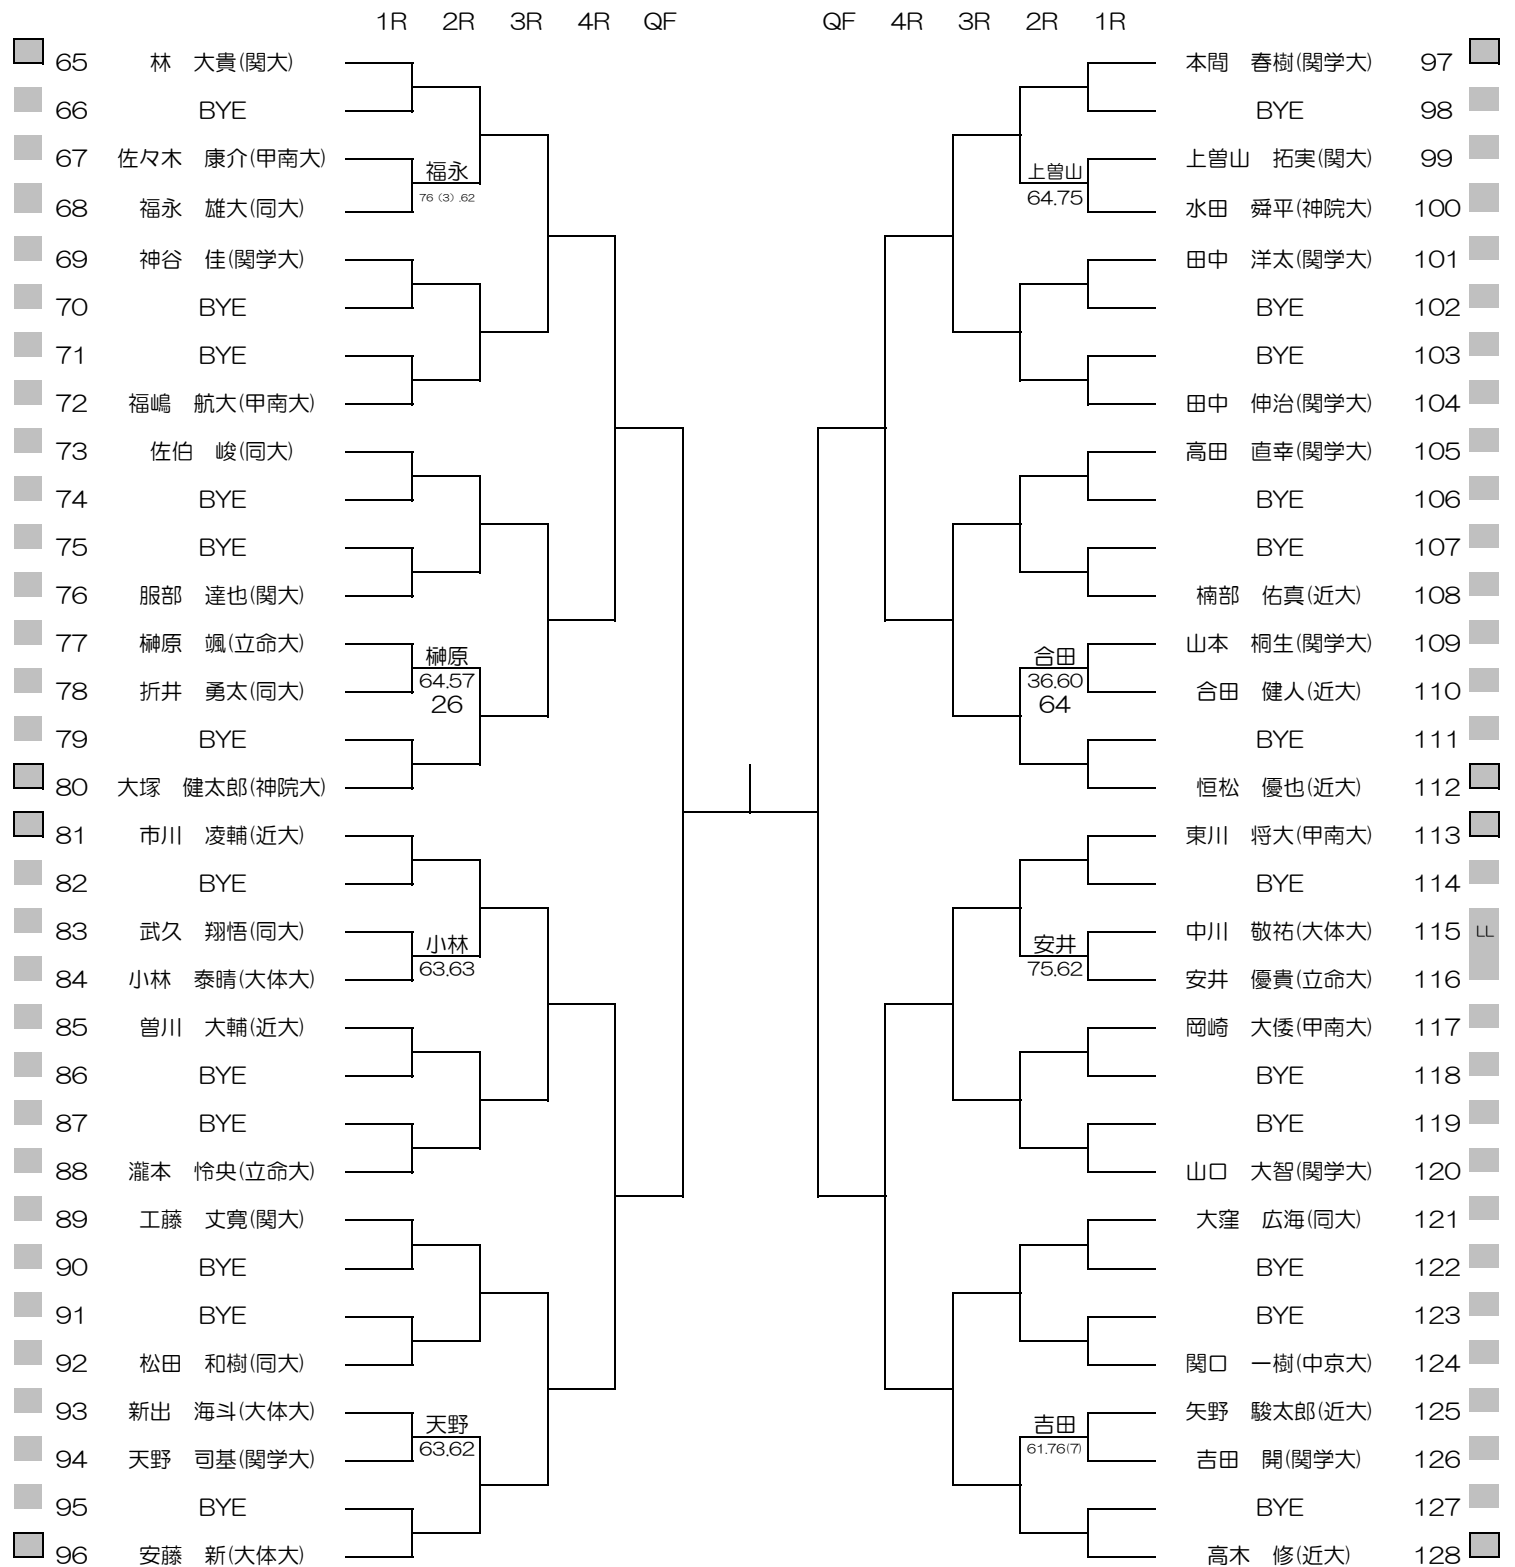

平成29年度関西学生新進テニストーナメント

MEN'S MAIN DRAW SINGLES NO.1

2018/3/1~8

万博テニスガーデン

シード順位

- |               |                |                  |                  |
|---------------|----------------|------------------|------------------|
| 1. 柴野 晃輔 (関大) | 5. 本間 春樹 (関学大) | 9. 矢ノ川 歩 (近大)    | 13. 東川 将大 (甲南大)  |
| 2. 高木 修 (近大)  | 6. 西岡 航 (近大)   | 10. 大塚 健太郎 (神院大) | 14. 高村 烈司 (関大)   |
| 3. 小野 和哉 (近大) | 7. 林 大貴 (関大)   | 11. 恒松 優也 (近大)   | 15. 吉田 有宇哉 (甲南大) |
| 4. 安藤 新 (大体大) | 8. 石川 希望 (神院大) | 12. 岩田 三四郎 (同大)  | 16. 市川 凌輔 (近大)   |

平成29年度関西学生新進テニストーナメント

MEN'S MAIN DRAW SINGLES NO.2

2018/3/1~8

万博テニスガーデン

平成29年度関西学生新進テニストーナメント

WOMEN'S MAIN DRAW SINGLES

2018/3/1~8

万博テニスガーデン