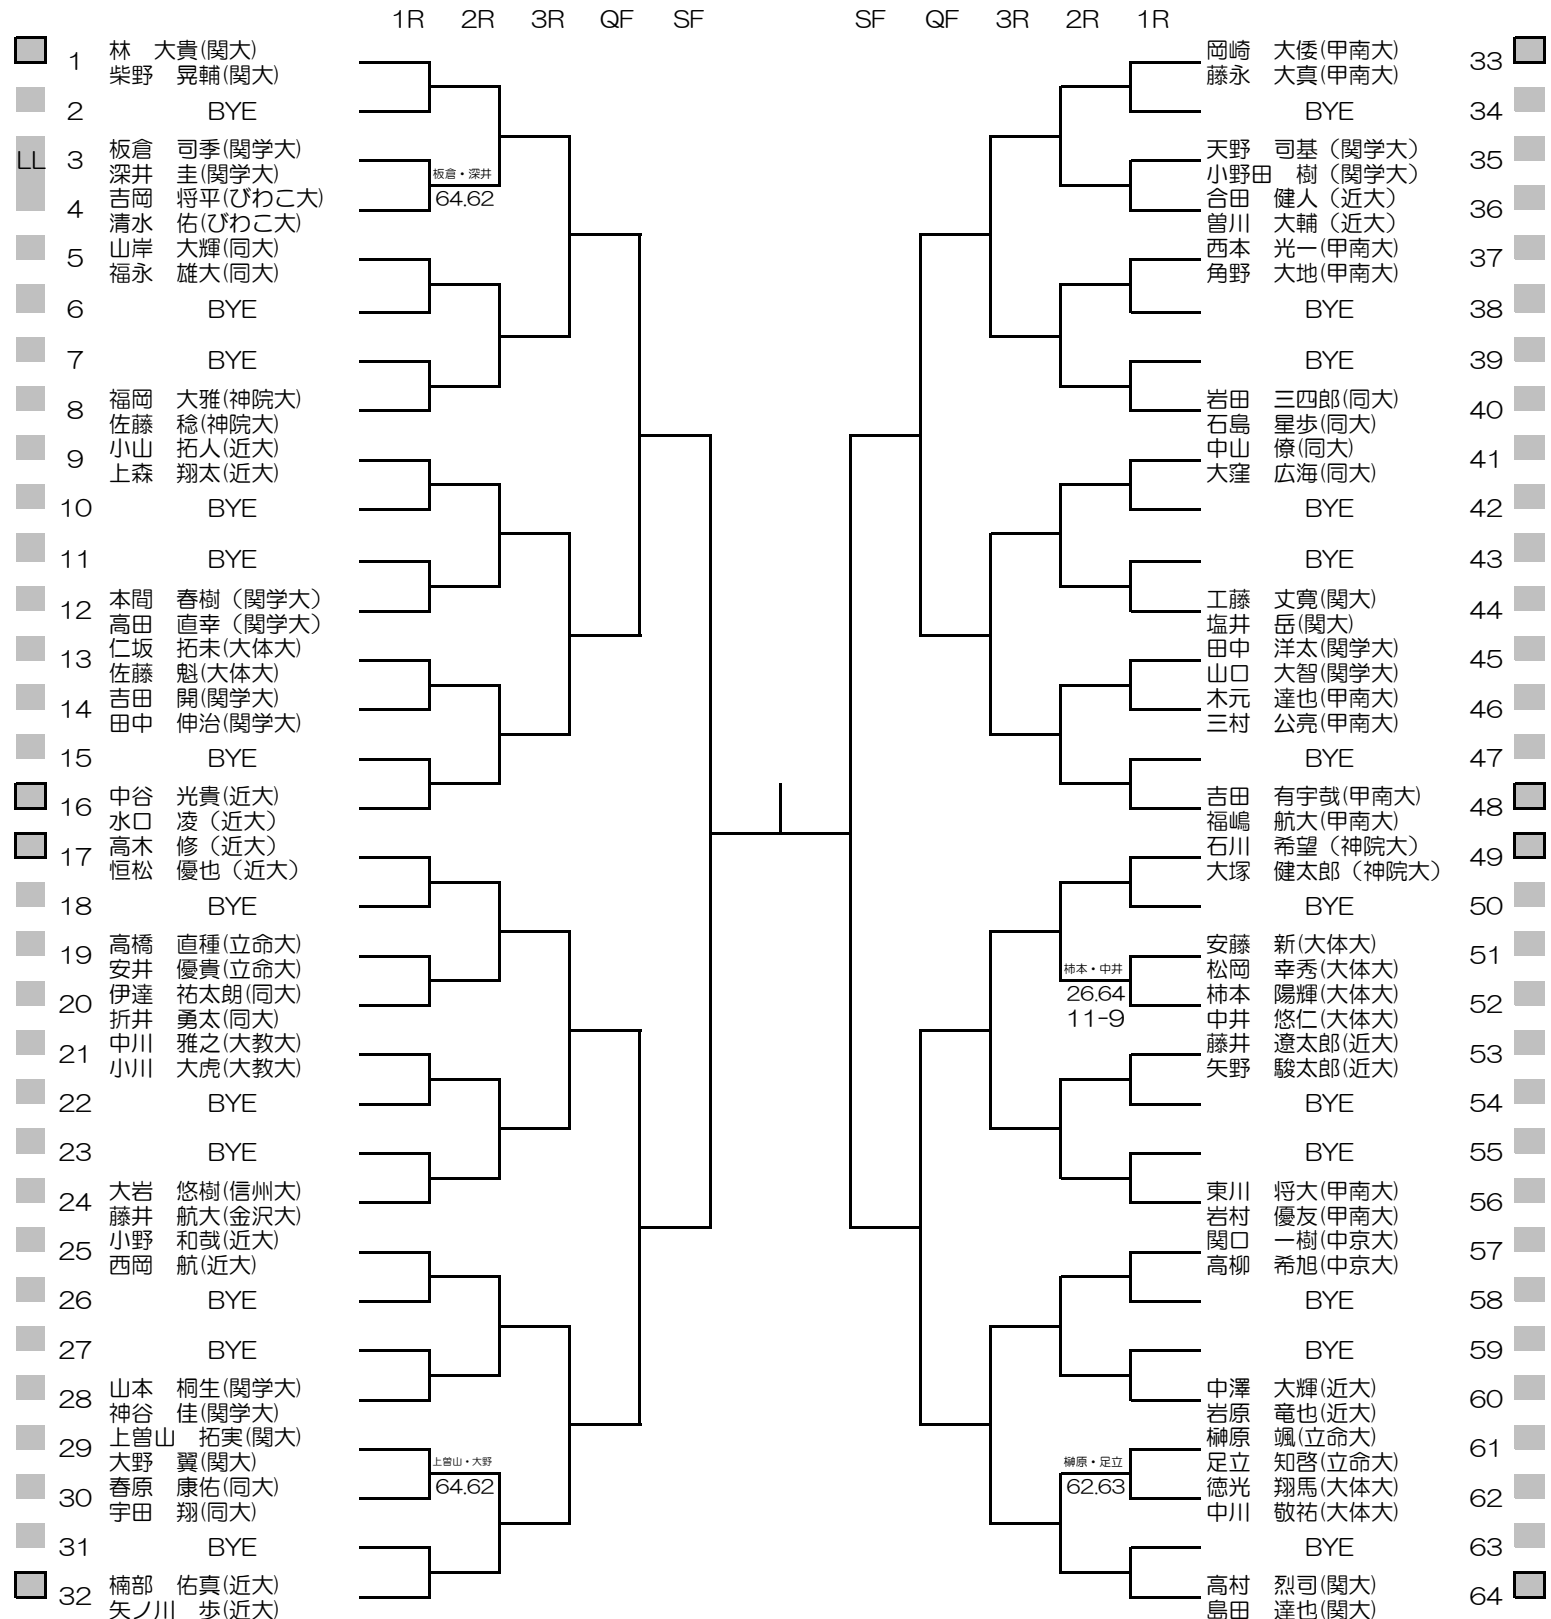

平成29年度関西学生新進テニストーナメント

MEN'S MAIN DRAW SINGLES NO.2

2018/3/1~8

万博テニスガーデン

平成29年度関西学生新進テニストーナメント

WOMEN'S MAIN DRAW SINGLES

2018/3/1~8

万博テニスガーデン

シード順位

- |                |                  |                  |                 |
|----------------|------------------|------------------|-----------------|
| 1. 伊藤 沙弥 (立命大) | 5. 中谷 琴乃 (甲南大)   | 9. 栗本 麻菜 (関学大)   | 13. 前田 友花 (関学大) |
| 2. 沈 清河 (関大)   | 6. 大塚 芽生 (同大)    | 10. 大塚 健太郎 (神院大) | 14. 中塚 桃子 (姫大)  |
| 3. 橘 彩音 (関大)   | 7. 渡邊 はるか (園田女大) | 11. 樋口 菜穂子 (阪大)  | 15. 池内 七夕 (同大)  |
| 4. 藤原 夕貴 (姫大)  | 8. 岸上 歌華 (姫大)    | 12. 浦上 喜帆 (大教大)  | 16. 市川 凌輔 (近大)  |

平成29年度関西学生新進テニストーナメント

MEN'S MAIN DRAW DOUBLES

2018/3/1~8

万博テニスガーデン

シード順位

- 1. 林・柴野 (関大)
- 2. 高村・島田 (関大)
- 3. 吉田・福嶋 (甲南大)
- 4. 高木・恒松 (近大)
- 5. 中谷・水口 (近大)
- 6. 石川・大塚 (近大)
- 7. 岡崎・藤永 (甲南大)
- 8. 楠部・矢ノ川 (16. 市川 凌輔 (近大))