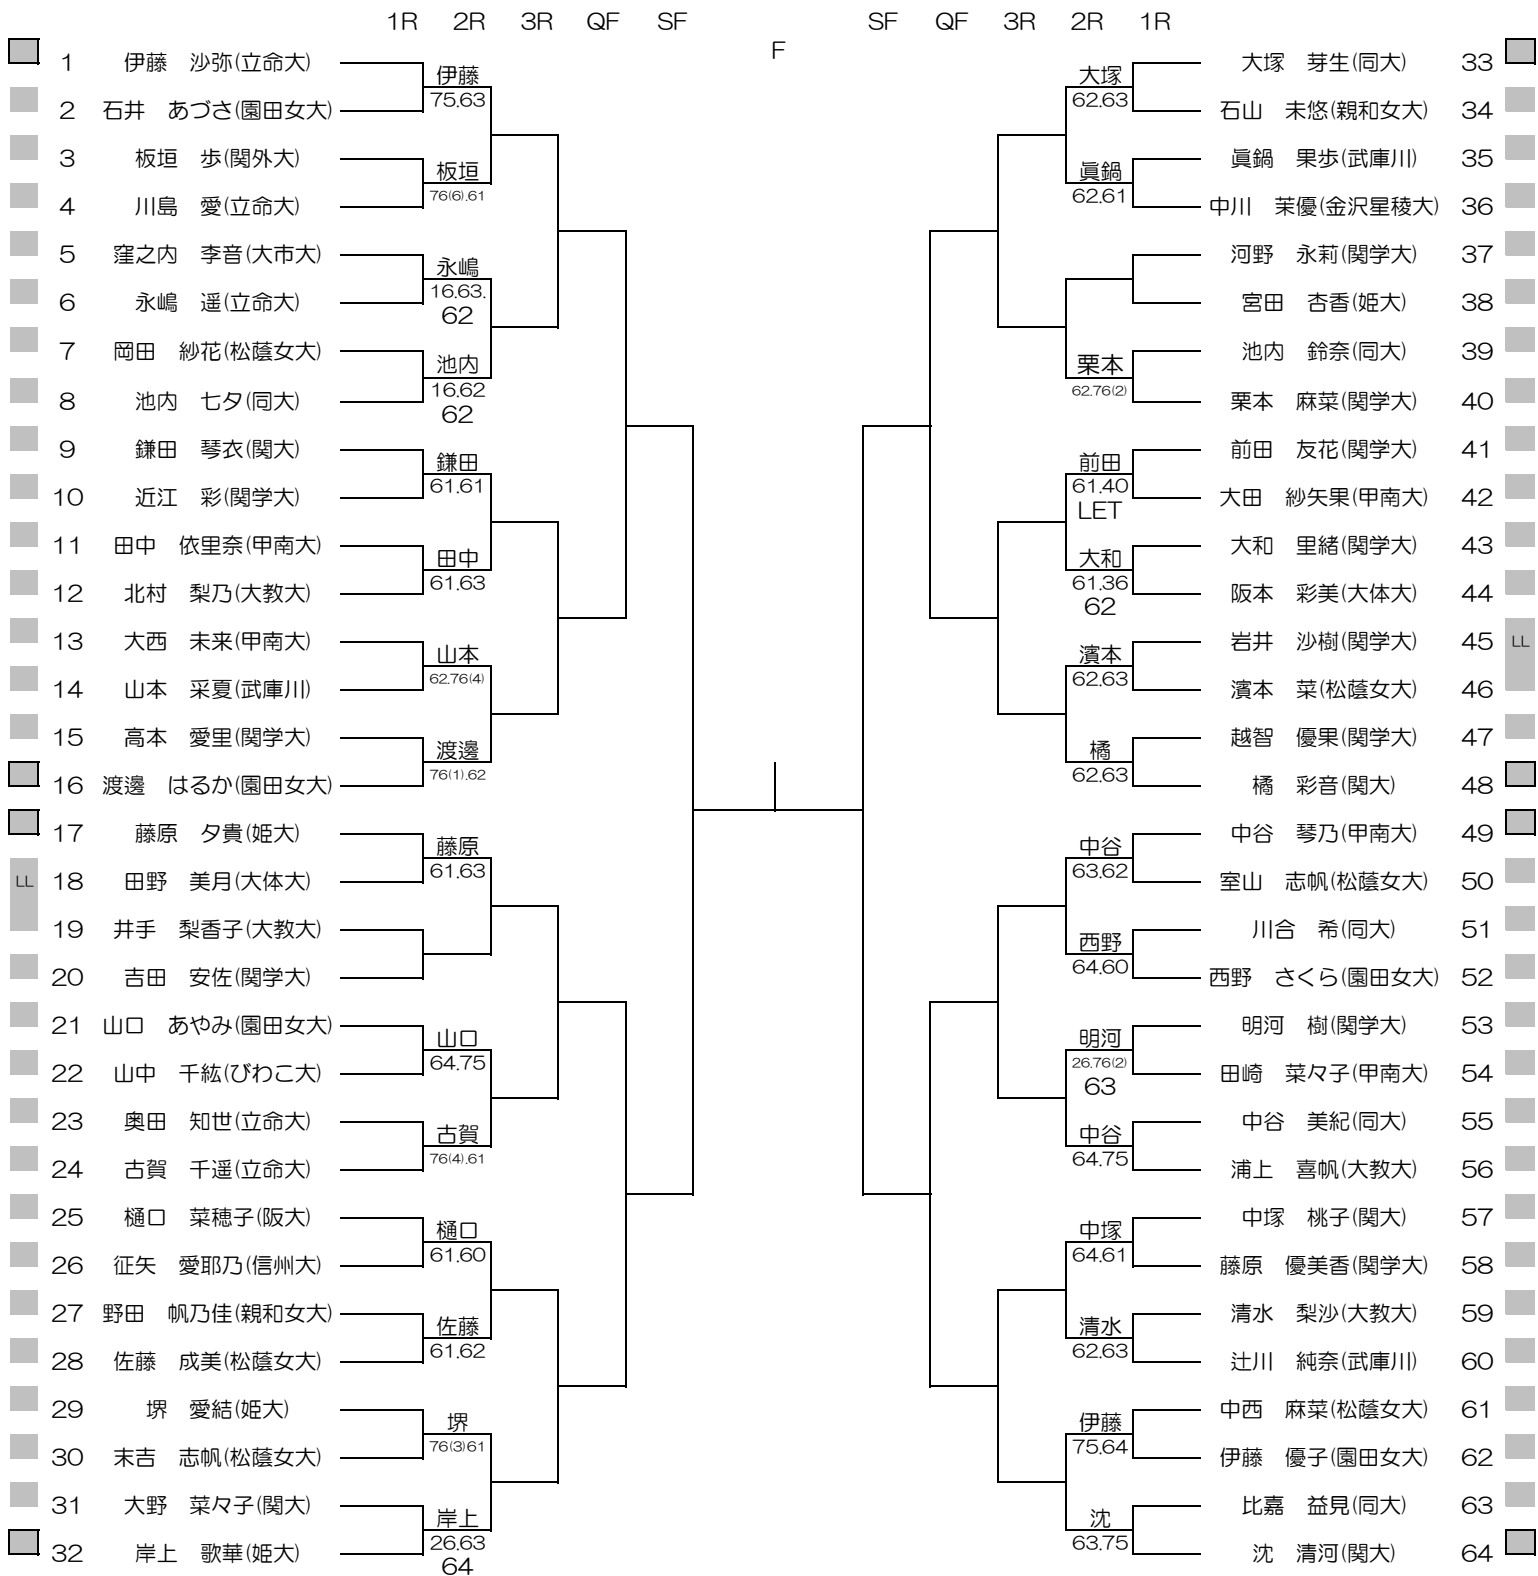

平成29年度関西学生新進テニストーナメント

MEN'S MAIN DRAW SINGLES NO.1

2018/3/1~8

万博テニスガーデン

シード順位

- |               |                |                  |                  |
|---------------|----------------|------------------|------------------|
| 1. 柴野 晃輔 (関大) | 5. 本間 春樹 (関学大) | 9. 矢ノ川 歩 (近大)    | 13. 東川 将大 (甲南大)  |
| 2. 高木 修 (近大)  | 6. 西岡 航 (近大)   | 10. 大塚 健太郎 (神院大) | 14. 高村 烈司 (関大)   |
| 3. 小野 和哉 (近大) | 7. 林 大貴 (関大)   | 11. 恒松 優也 (近大)   | 15. 吉田 有宇哉 (甲南大) |
| 4. 安藤 新 (大体大) | 8. 石川 希望 (神院大) | 12. 岩田 三四郎 (同大)  | 16. 市川 凌輔 (近大)   |

平成29年度関西学生新進テニストーナメント

MEN'S MAIN DRAW SINGLES NO.2

2018/3/1~8

万博テニスガーデン

平成29年度関西学生新進テニストーナメント

WOMEN'S MAIN DRAW SINGLES

2018/3/1~8

万博テニスガーデン

シード順位

- |                |                  |                  |                 |
|----------------|------------------|------------------|-----------------|
| 1. 伊藤 沙弥 (立命大) | 5. 中谷 琴乃 (甲南大)   | 9. 栗本 麻菜 (関学大)   | 13. 前田 友花 (関学大) |
| 2. 沈 清河 (関大)   | 6. 大塚 芽生 (同大)    | 10. 大塚 健太郎 (神院大) | 14. 中塚 桃子 (姫大)  |
| 3. 橘 彩音 (関大)   | 7. 渡邊 はるか (園田女大) | 11. 樋口 菜穂子 (阪大)  | 15. 池内 七夕 (同大)  |
| 4. 藤原 夕貴 (姫大)  | 8. 岸上 歌華 (姫大)    | 12. 浦上 喜帆 (大教大)  | 16. 市川 凌輔 (近大)  |

平成29年度関西学生新進テニストーナメント

MEN'S MAIN DRAW DOUBLES

2018/3/1~8

万博テニスガーデン

シード順位

- 1. 林・柴野 (関大)
- 2. 高村・島田 (関大)
- 3. 吉田・福嶋 (甲南大)
- 4. 高木・恒松 (近大)
- 5. 中谷・水口 (近大)
- 6. 石川・大塚 (近大)
- 7. 岡崎・藤永 (甲南大)
- 8. 楠部・矢ノ川 (16. 市川 凌輔 (近大))