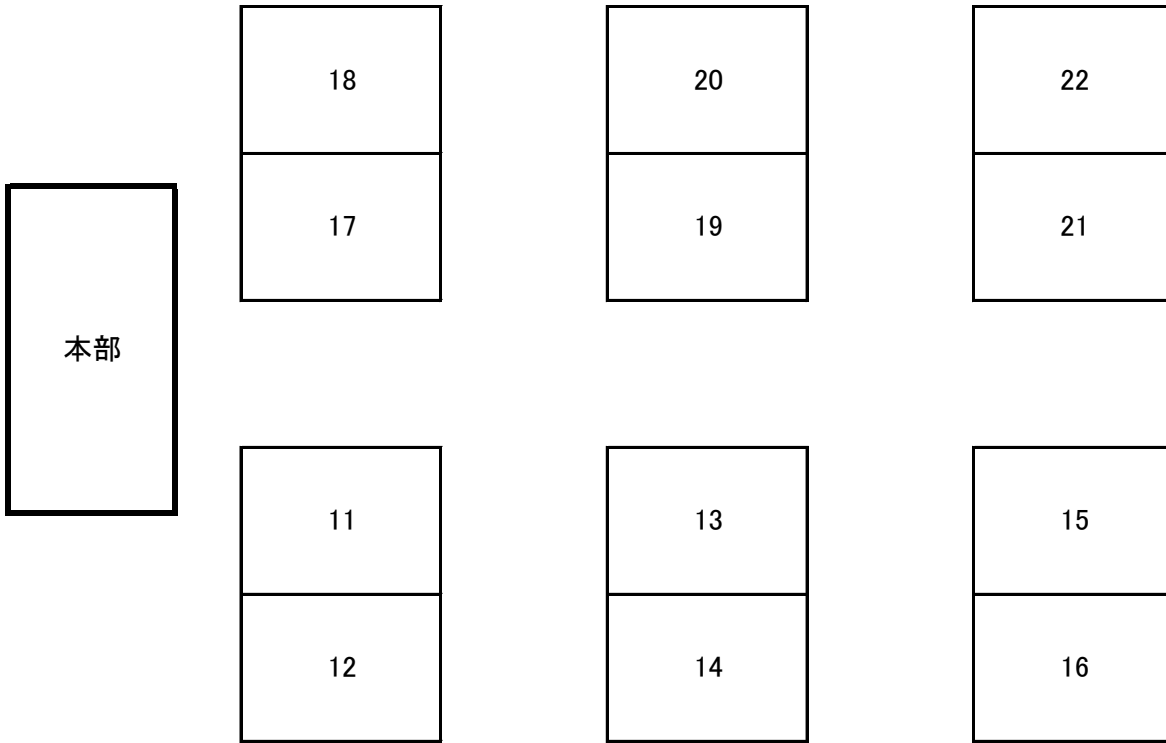

平成28年度 関西大学対抗テニスリーグ戦 (男女1部)

9月11日(日) - 第5戦 -

<男子>

関大 VS 同大 コートNo.17,18,(19) 審判 甲南大 & 神院大
 甲南大 VS 神院大 コートNo.21,22,(20) 審判 関大 & 同大

<女子>

園田女大 VS 関学大 コートNo.11,12 審判 関大 & 立命大
 関大 VS 立命大 コートNo.13,14 審判 同大 & 関外大
 同大 VS 関外大 コートNo.15,16 審判 園田女大 & 関学大

朝のプラクティス(8:45 ~ 9:00、9:00 ~ 9:15)

※ 19、20番コートは、10時まで使用することが出来ません。
 閉会式は17時30分以降に行います。

オーダー交換 9:25
 試合開始 9:35
 JB本部前 8:30
 主務会議本部前 8:30

陣地	同大(男女)	神院大	園田女大	関外大	通路	甲南大	立命大	関学大	近大	通路	関大(男女)
----	--------	-----	------	-----	----	-----	-----	-----	----	----	--------