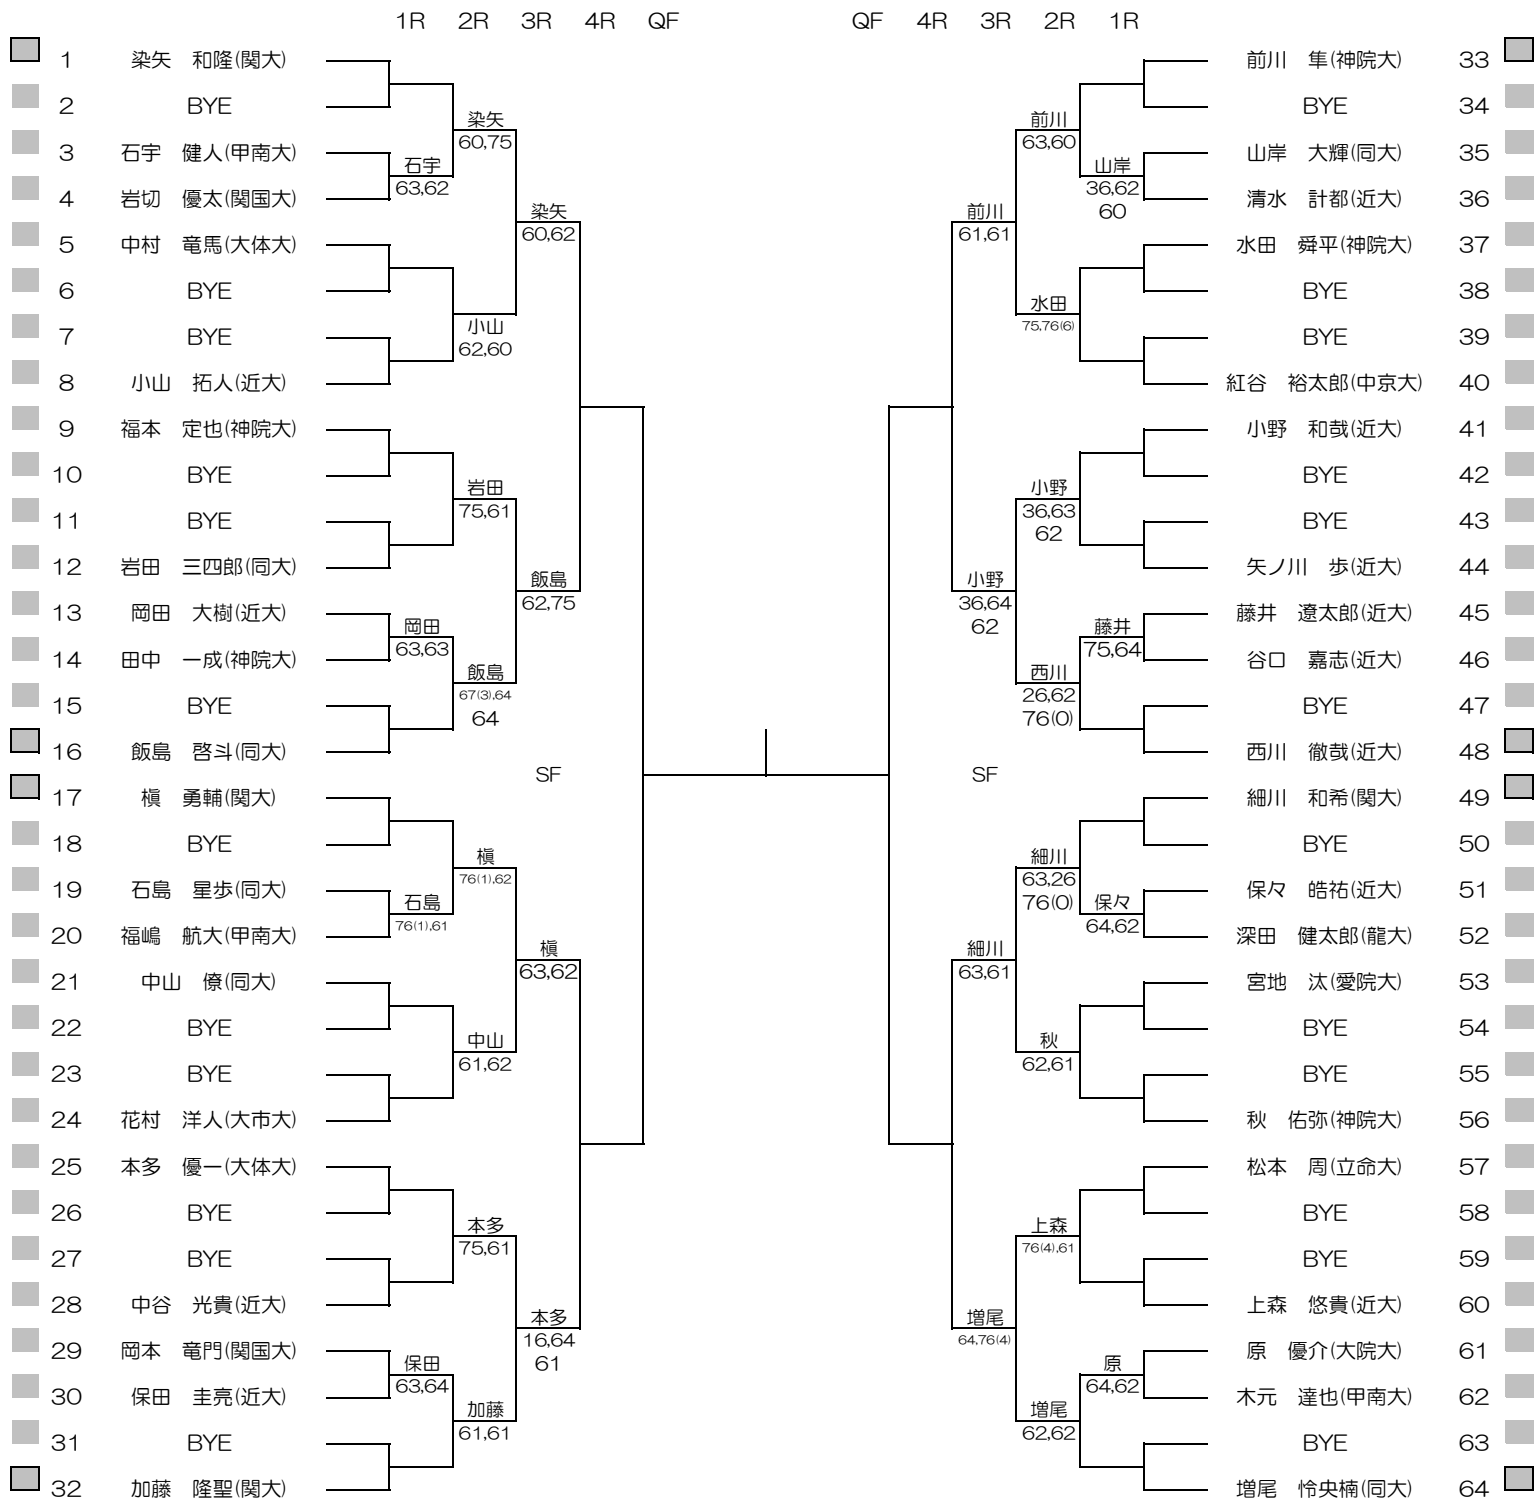

平成27年度関西学生新進テニストーナメント

MEN'S MAIN DRAW SINGLES NO.1

2016/3/1~8

万博テニスガーデン

シード順位

- |               |                |                |                |
|---------------|----------------|----------------|----------------|
| 1. 染矢 和隆 (関大) | 5. 増尾 怜央楠 (同大) | 9. 榎 勇輔 (関大)   | 13. 柴野 晃輔 (関大) |
| 2. 竹元 佑亮 (関大) | 6. 加藤 隆盛 (関大)  | 10. 高木 智 (近大)  | 14. 西川 徹哉 (近大) |
| 3. 中村 侑平 (関大) | 7. 林 大貴 (関大)   | 11. 細川 和希 (関大) | 15. 佐伯 遼 (同大)  |
| 4. 前川 隼 (神院大) | 8. 山野 誠 (関大)   | 12. 矢多 弘樹 (関大) | 16. 飯島 啓斗 (同大) |

平成27年度関西学生新進テニストーナメント

MEN'S MAIN DRAW SINGLES NO.2

2016/3/1~8

万博テニスガーデン

平成27年度関西学生新進テニストーナメント

WOMEN'S MAIN DRAW SINGLES

2016/3/1~8

万博テニスガーデン