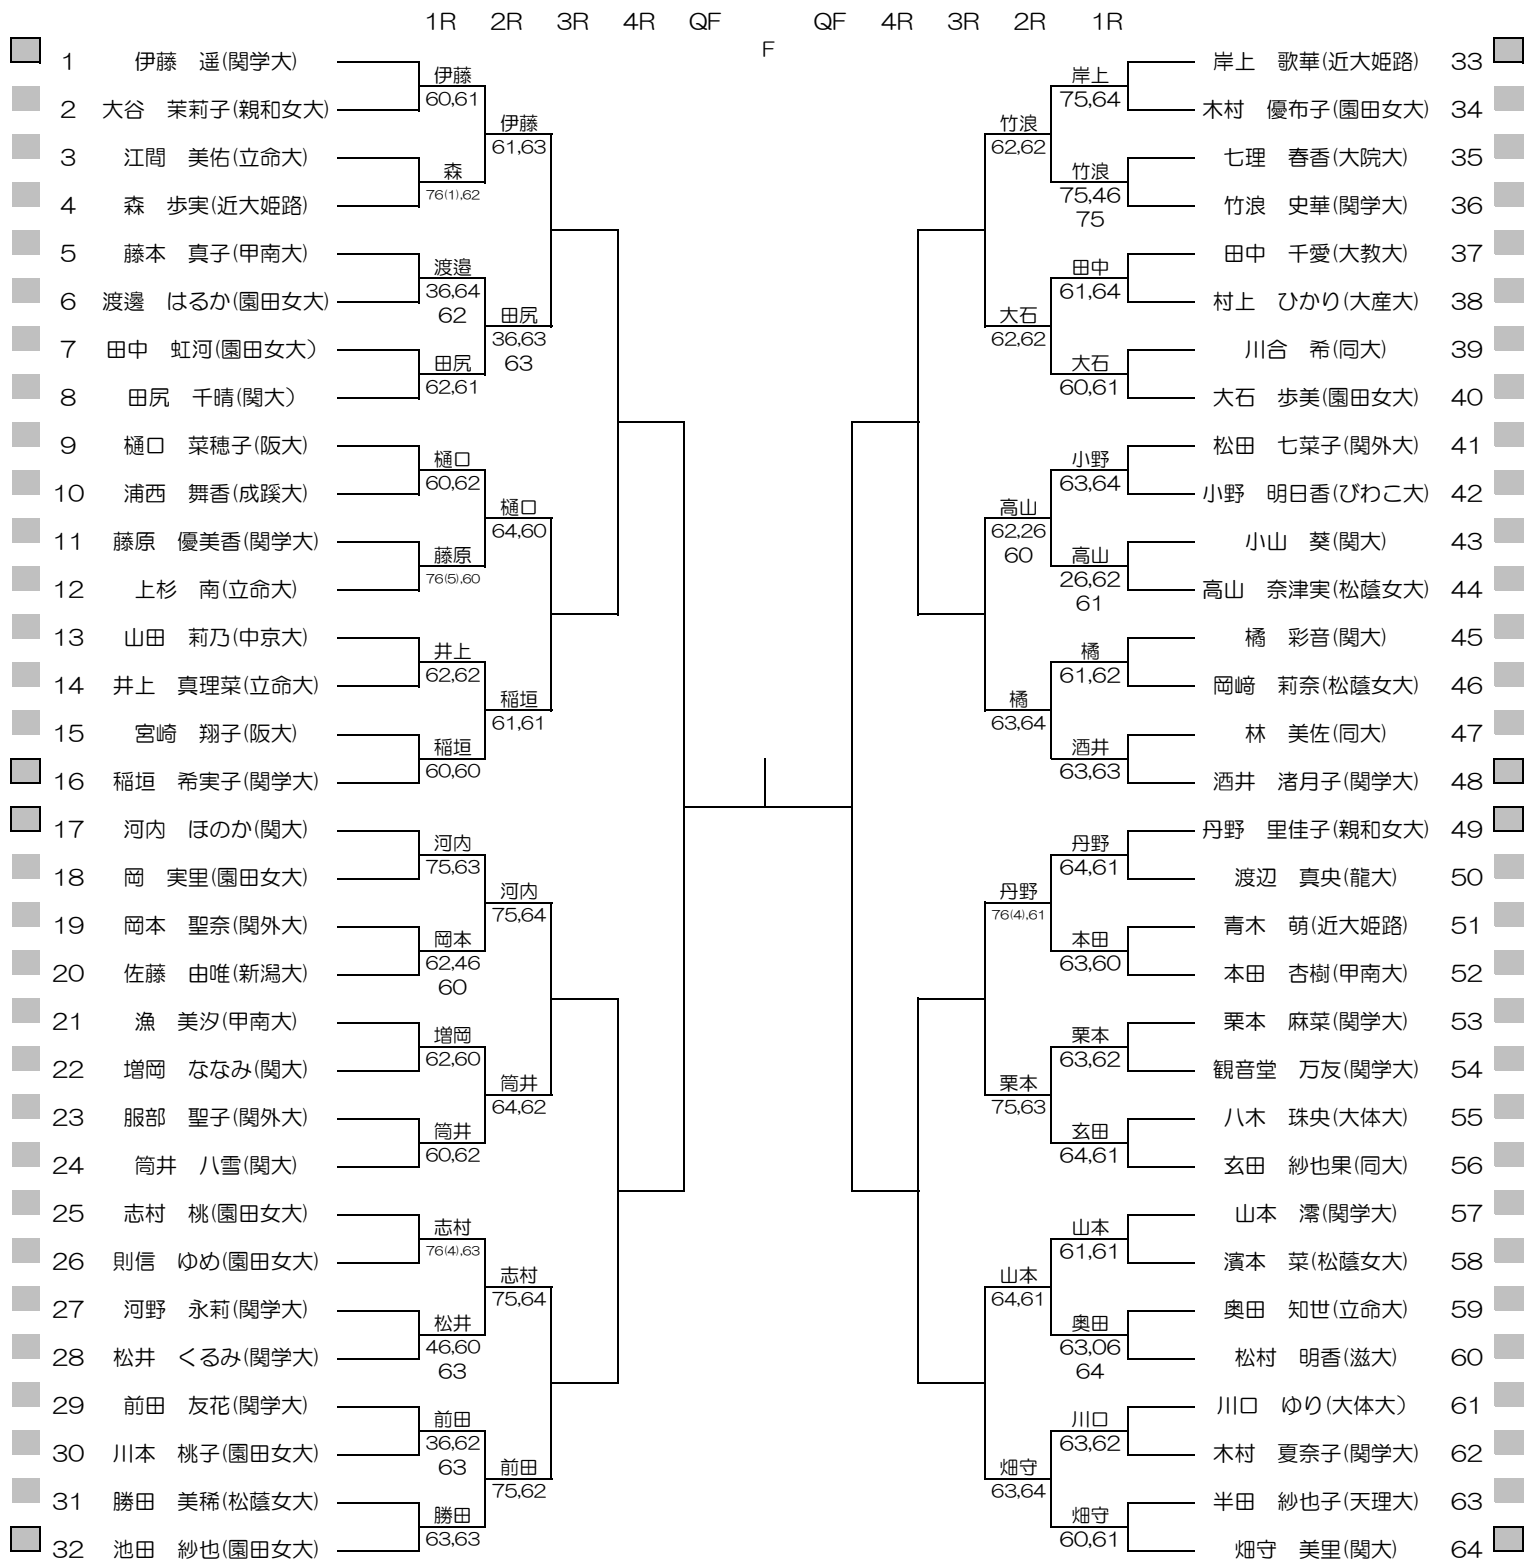

平成27年度関西学生新進テニストーナメント

MEN'S MAIN DRAW SINGLES NO.1

2016/3/1~8

万博テニスガーデン

シード順位

- |               |                |                |                |
|---------------|----------------|----------------|----------------|
| 1. 染矢 和隆 (関大) | 5. 増尾 怜央楠 (同大) | 9. 榎 勇輔 (関大)   | 13. 柴野 晃輔 (関大) |
| 2. 竹元 佑亮 (関大) | 6. 加藤 隆盛 (関大)  | 10. 高木 智 (近大)  | 14. 西川 徹哉 (近大) |
| 3. 中村 侑平 (関大) | 7. 林 大貴 (関大)   | 11. 細川 和希 (関大) | 15. 佐伯 遼 (同大)  |
| 4. 前川 隼 (神院大) | 8. 山野 誠 (関大)   | 12. 矢多 弘樹 (関大) | 16. 飯島 啓斗 (同大) |

平成27年度関西学生新進テニストーナメント

MEN'S MAIN DRAW SINGLES NO.2

2016/3/1~8

万博テニスガーデン

平成27年度関西学生新進テニストーナメント

WOMEN'S MAIN DRAW SINGLES

2016/3/1~8

万博テニスガーデン

シード順位

- |                 |                  |                 |                  |
|-----------------|------------------|-----------------|------------------|
| 1. 伊藤 遥 (関学大)   | 5. 岸上 歌華 (近大姫路)  | 9. 大石 歩美 (園田女大) | 13. 山本 凛 (関学大)   |
| 2. 畑守 美里 (関大)   | 6. 丹野 里佳子 (親和女大) | 10. 玄田 紗也果 (同大) | 14. 松田 七菜子 (関外大) |
| 3. 河内 ほのか (関大)  | 7. 池田 紗也 (園田女大)  | 11. 志村 桃 (園田女大) | 15. 筒井 八雪 (関大)   |
| 4. 酒井 渚月子 (関学大) | 8. 稲垣 希実子 (関学大)  | 12. 樋口 菜穂子 (阪大) | 16. 田尻 千晴 (関大)   |