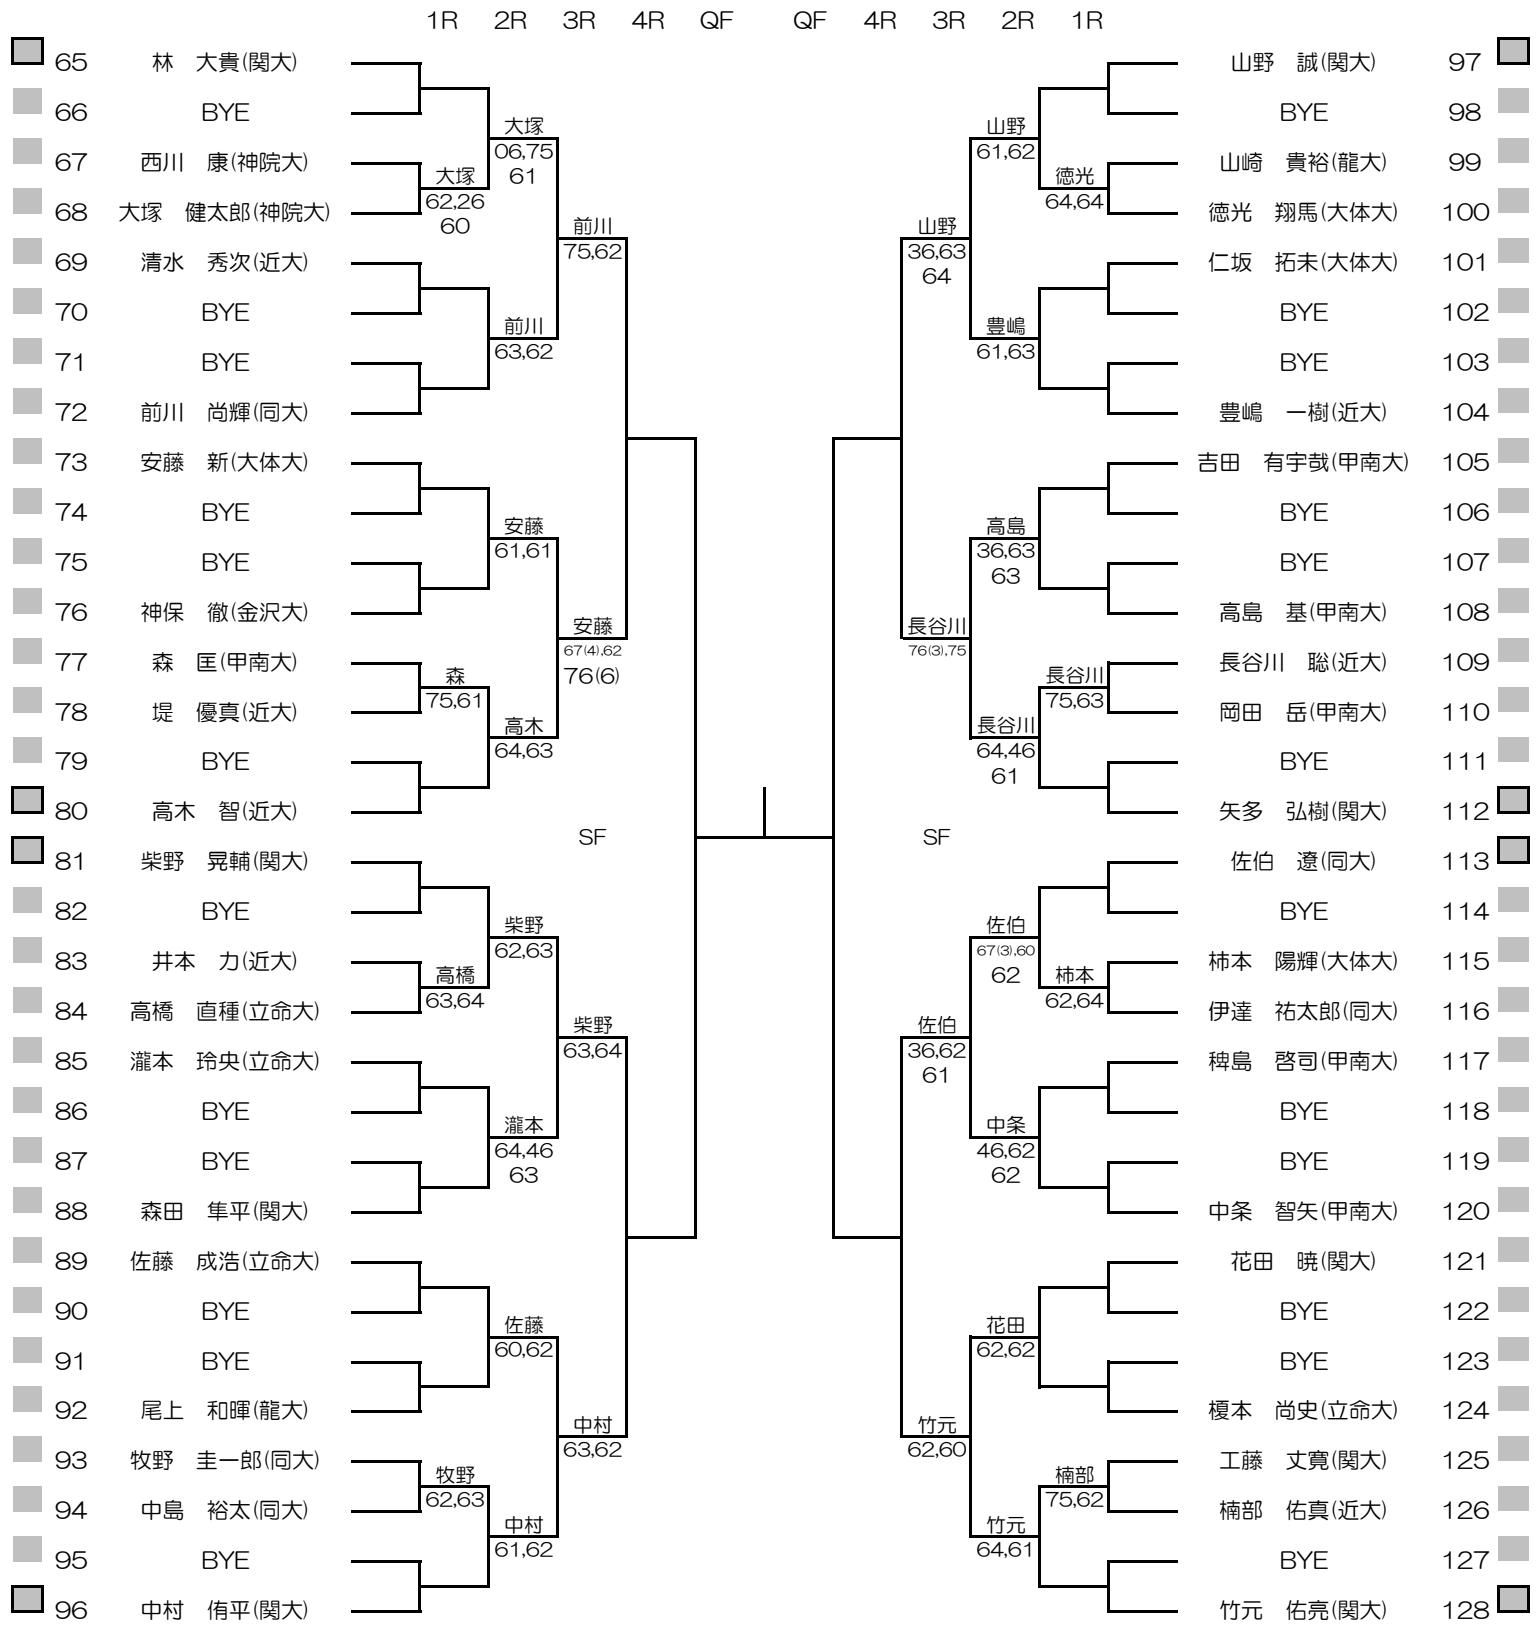

平成27年度関西学生新進テニストーナメント

MEN'S MAIN DRAW SINGLES NO.1

2016/3/1~8

万博テニスガーデン

シード順位

- |               |                |                |                |
|---------------|----------------|----------------|----------------|
| 1. 染矢 和隆 (関大) | 5. 増尾 怜央楠 (同大) | 9. 榎 勇輔 (関大)   | 13. 柴野 晃輔 (関大) |
| 2. 竹元 佑亮 (関大) | 6. 加藤 隆盛 (関大)  | 10. 高木 智 (近大)  | 14. 西川 徹哉 (近大) |
| 3. 中村 侑平 (関大) | 7. 林 大貴 (関大)   | 11. 細川 和希 (関大) | 15. 佐伯 遼 (同大)  |
| 4. 前川 隼 (神院大) | 8. 山野 誠 (関大)   | 12. 矢多 弘樹 (関大) | 16. 飯島 啓斗 (同大) |

平成27年度関西学生新進テニストーナメント

MEN'S MAIN DRAW SINGLES NO.2

2016/3/1~8

万博テニスガーデン

平成27年度関西学生新進テニストーナメント

WOMEN'S MAIN DRAW SINGLES

2016/3/1~8

万博テニスガーデン