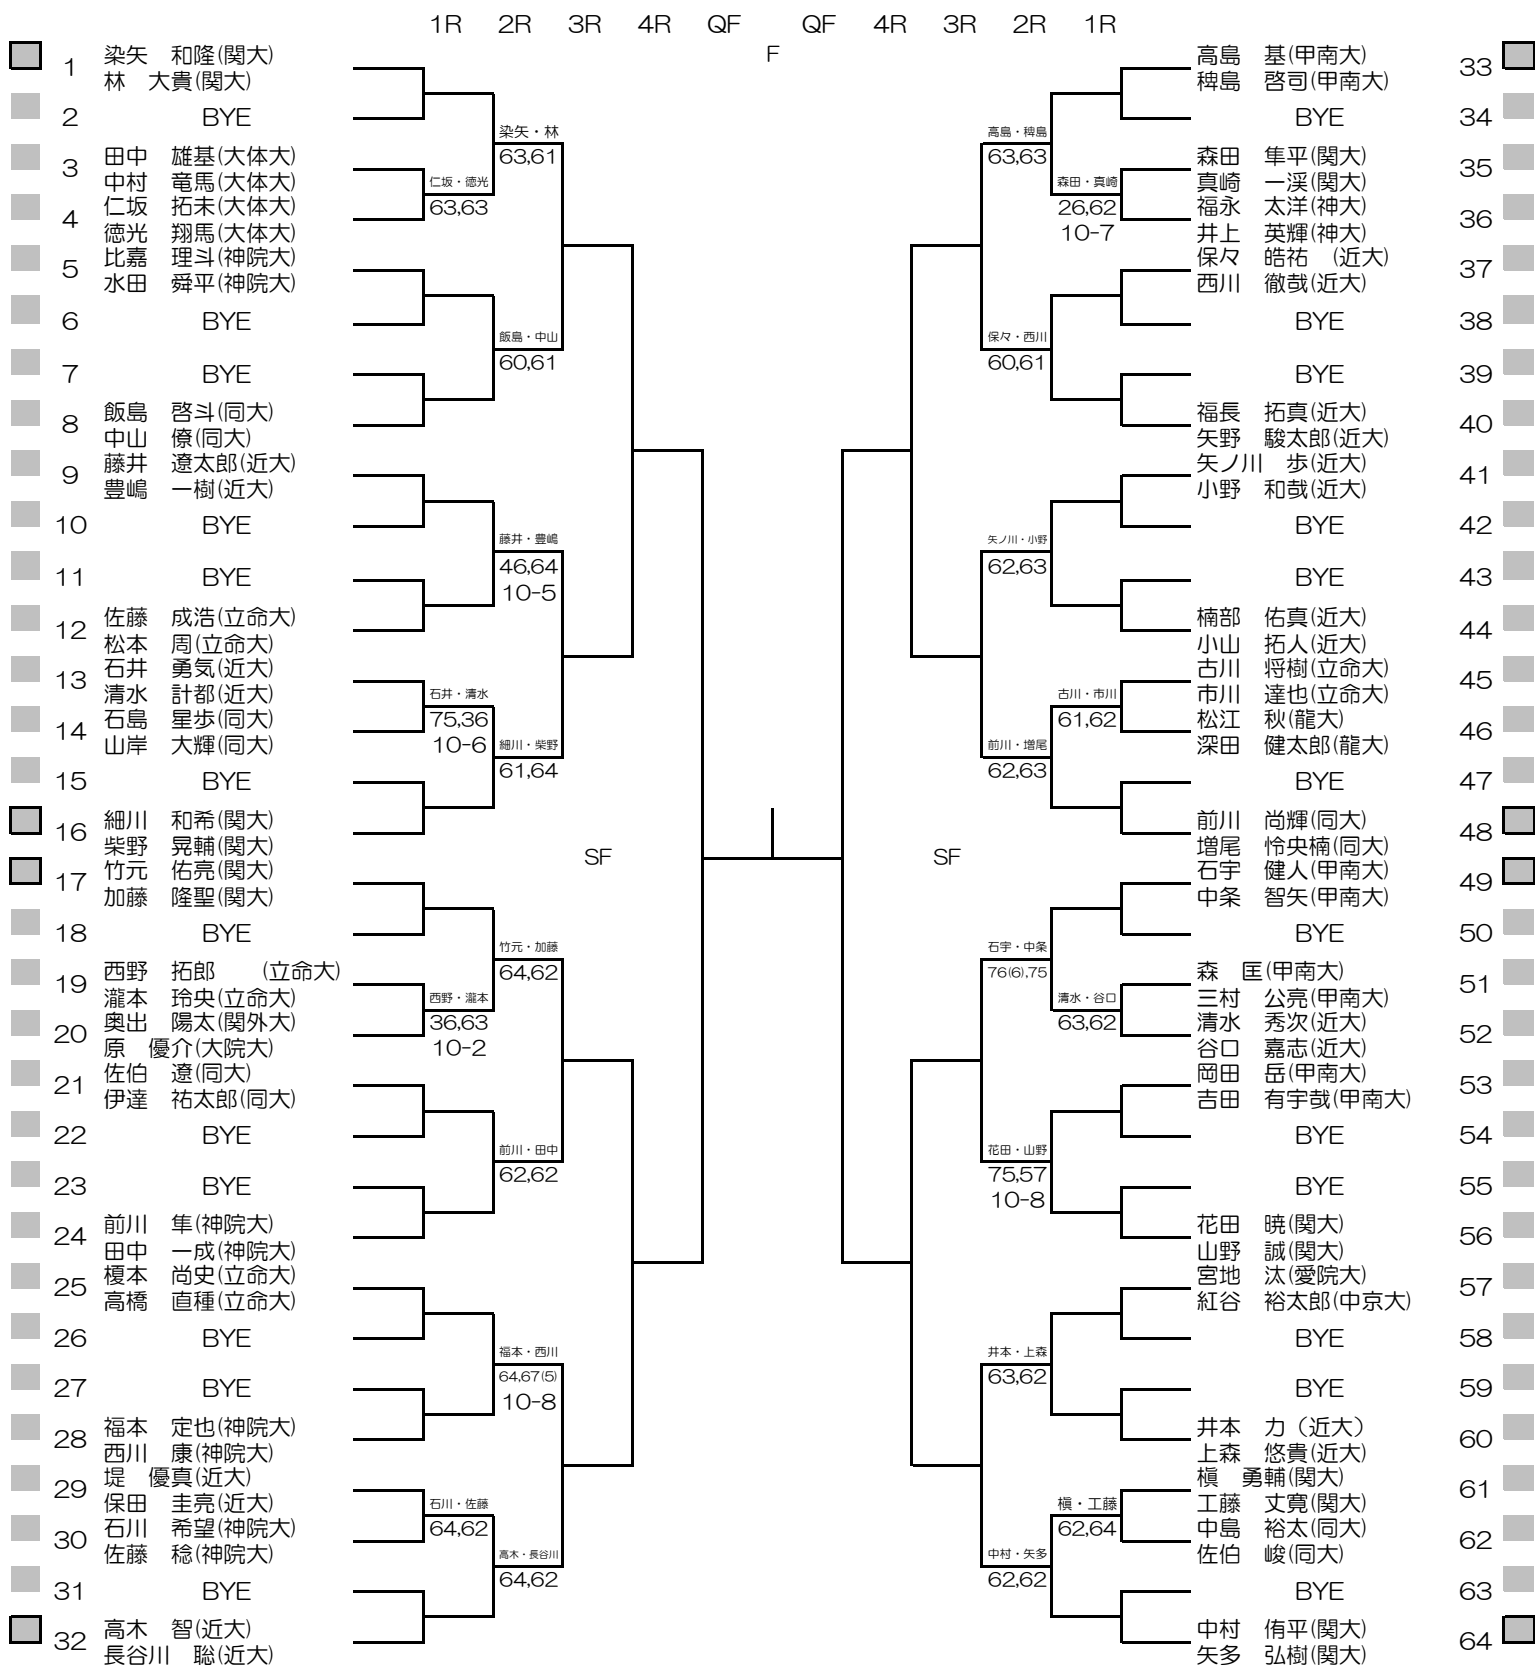

平成27年度関西学生新進テニストーナメント

MEN'S MAIN DRAW DOUBLES

2015/3/1~8

万博テニスガーデン

シード順位

1. 染矢・林 (関大)
2. 中村・矢多 (関大)
3. 竹元・加藤 (関大)
4. 前川・増尾 (同大)
5. 細川・柴野 (関大)
6. 石宇・中条 (甲南大)
7. 高木・長谷川 (近大)
8. 高島・稗島 (甲南大)