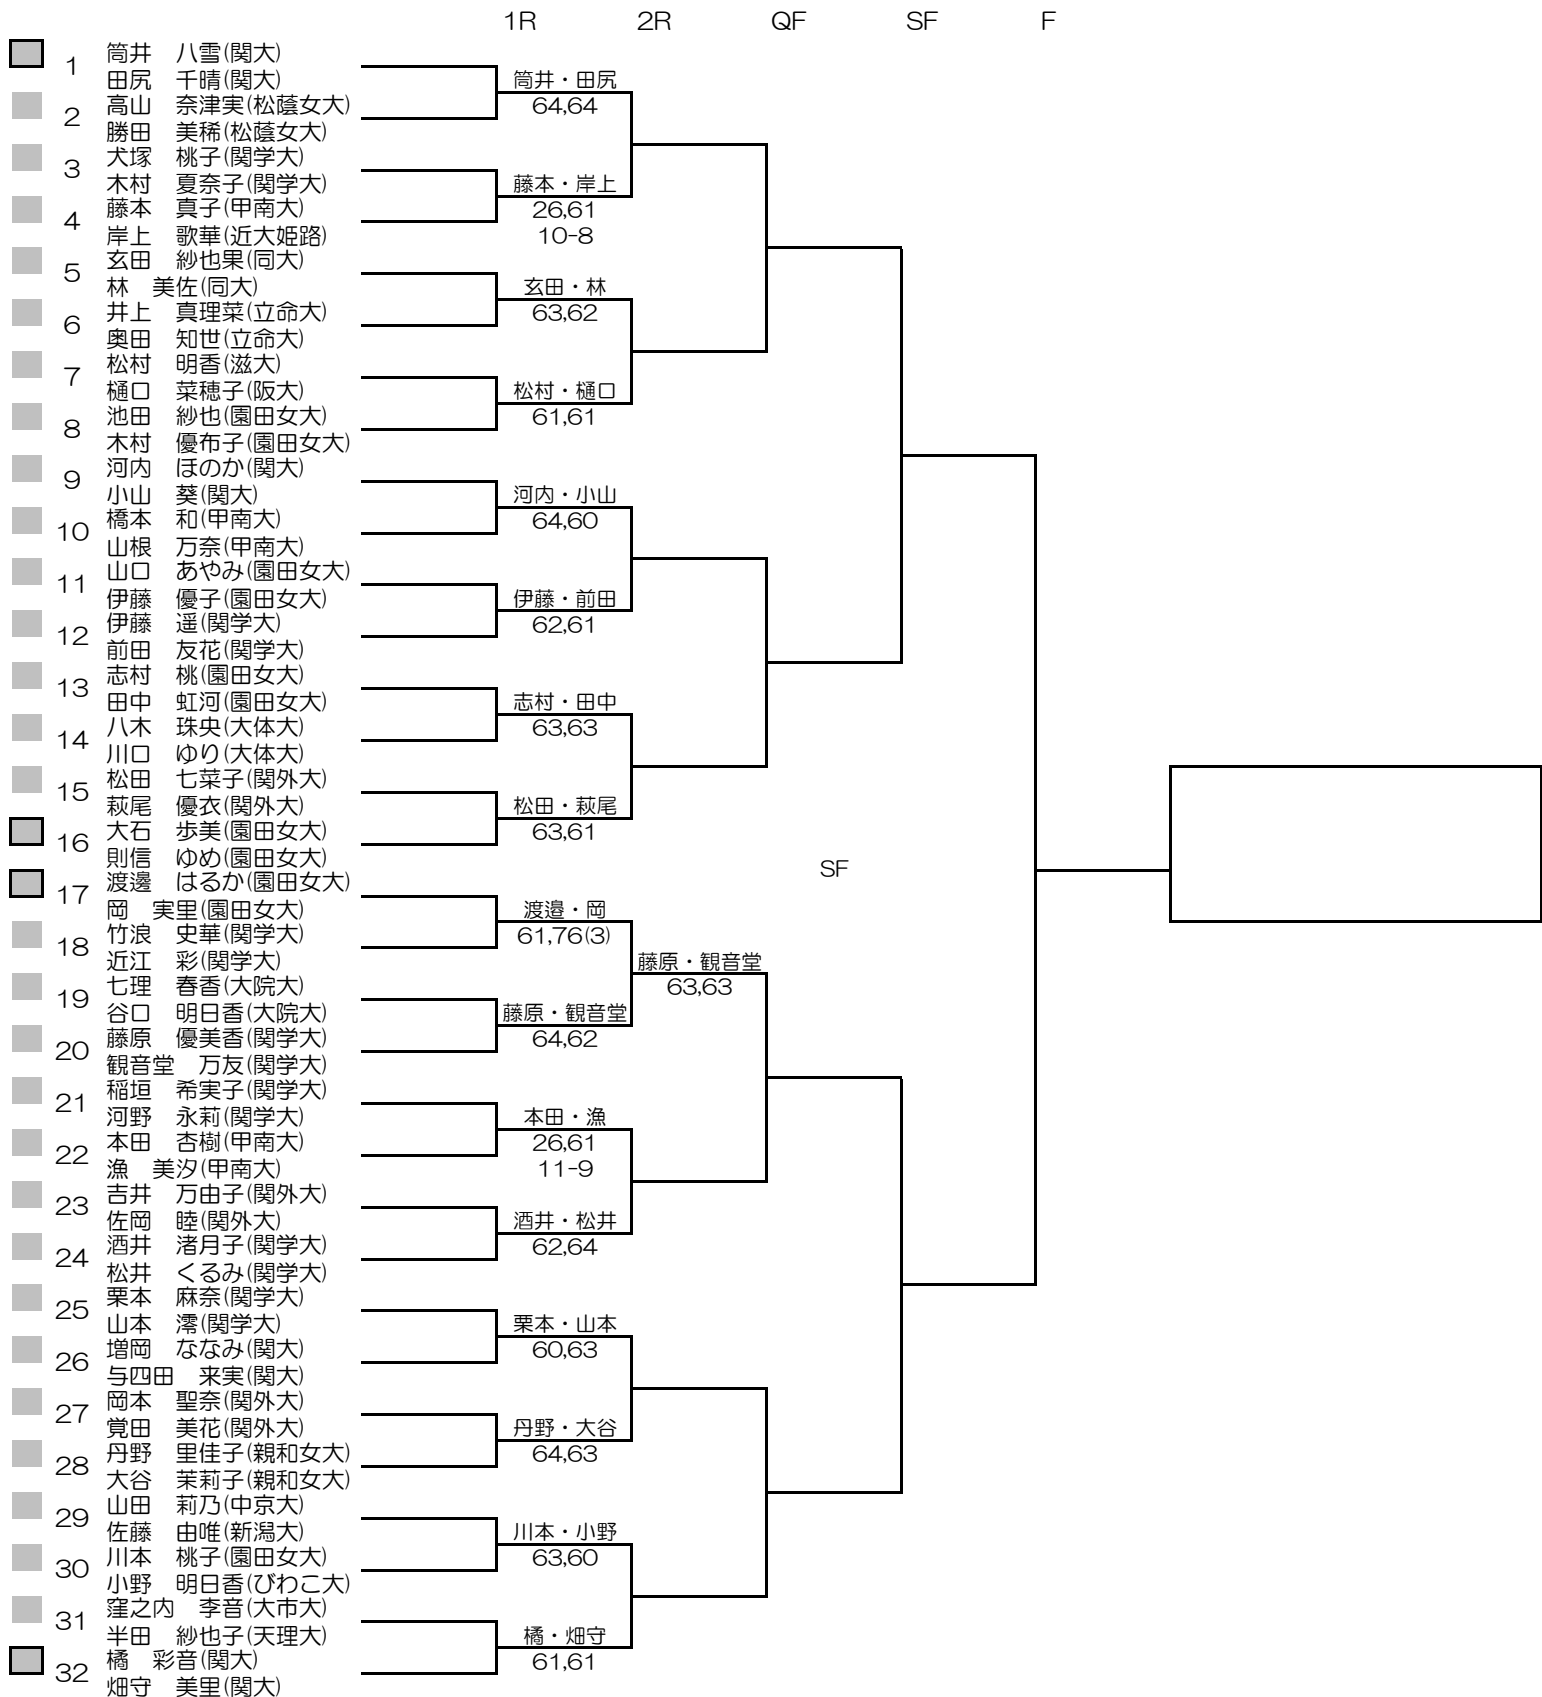

シード順位

- |                 |                  |                 |                  |
|-----------------|------------------|-----------------|------------------|
| 1. 伊藤 遥 (関学大)   | 5. 岸上 歌華 (近大姫路)  | 9. 大石 歩美 (園田女大) | 13. 山本 凛 (関学大)   |
| 2. 畑守 美里 (関大)   | 6. 丹野 里佳子 (親和女大) | 10. 玄田 紗也果 (同大) | 14. 松田 七菜子 (関外大) |
| 3. 河内 ほのか (関大)  | 7. 池田 紗也 (園田女大)  | 11. 志村 桃 (園田女大) | 15. 筒井 八雪 (関大)   |
| 4. 酒井 渚月子 (関学大) | 8. 稲垣 希実子 (関学大)  | 12. 樋口 菜穂子 (阪大) | 16. 田尻 千晴 (関大)   |

平成27年度関西学生新進テニストーナメント

MEN'S MAIN DRAW DOUBLES

2015/3/1~8

万博テニスガーデン

シード順位

- 1. 染矢・林 (関大)
- 2. 中村・矢多 (関大)
- 3. 竹元・加藤 (関大)
- 4. 前川・増尾 (同大)
- 5. 細川・柴野 (関大)
- 6. 石宇・中条 (甲南大)
- 7. 高木・長谷川 (近大)
- 8. 高島・稗島 (甲南大)

シード順位