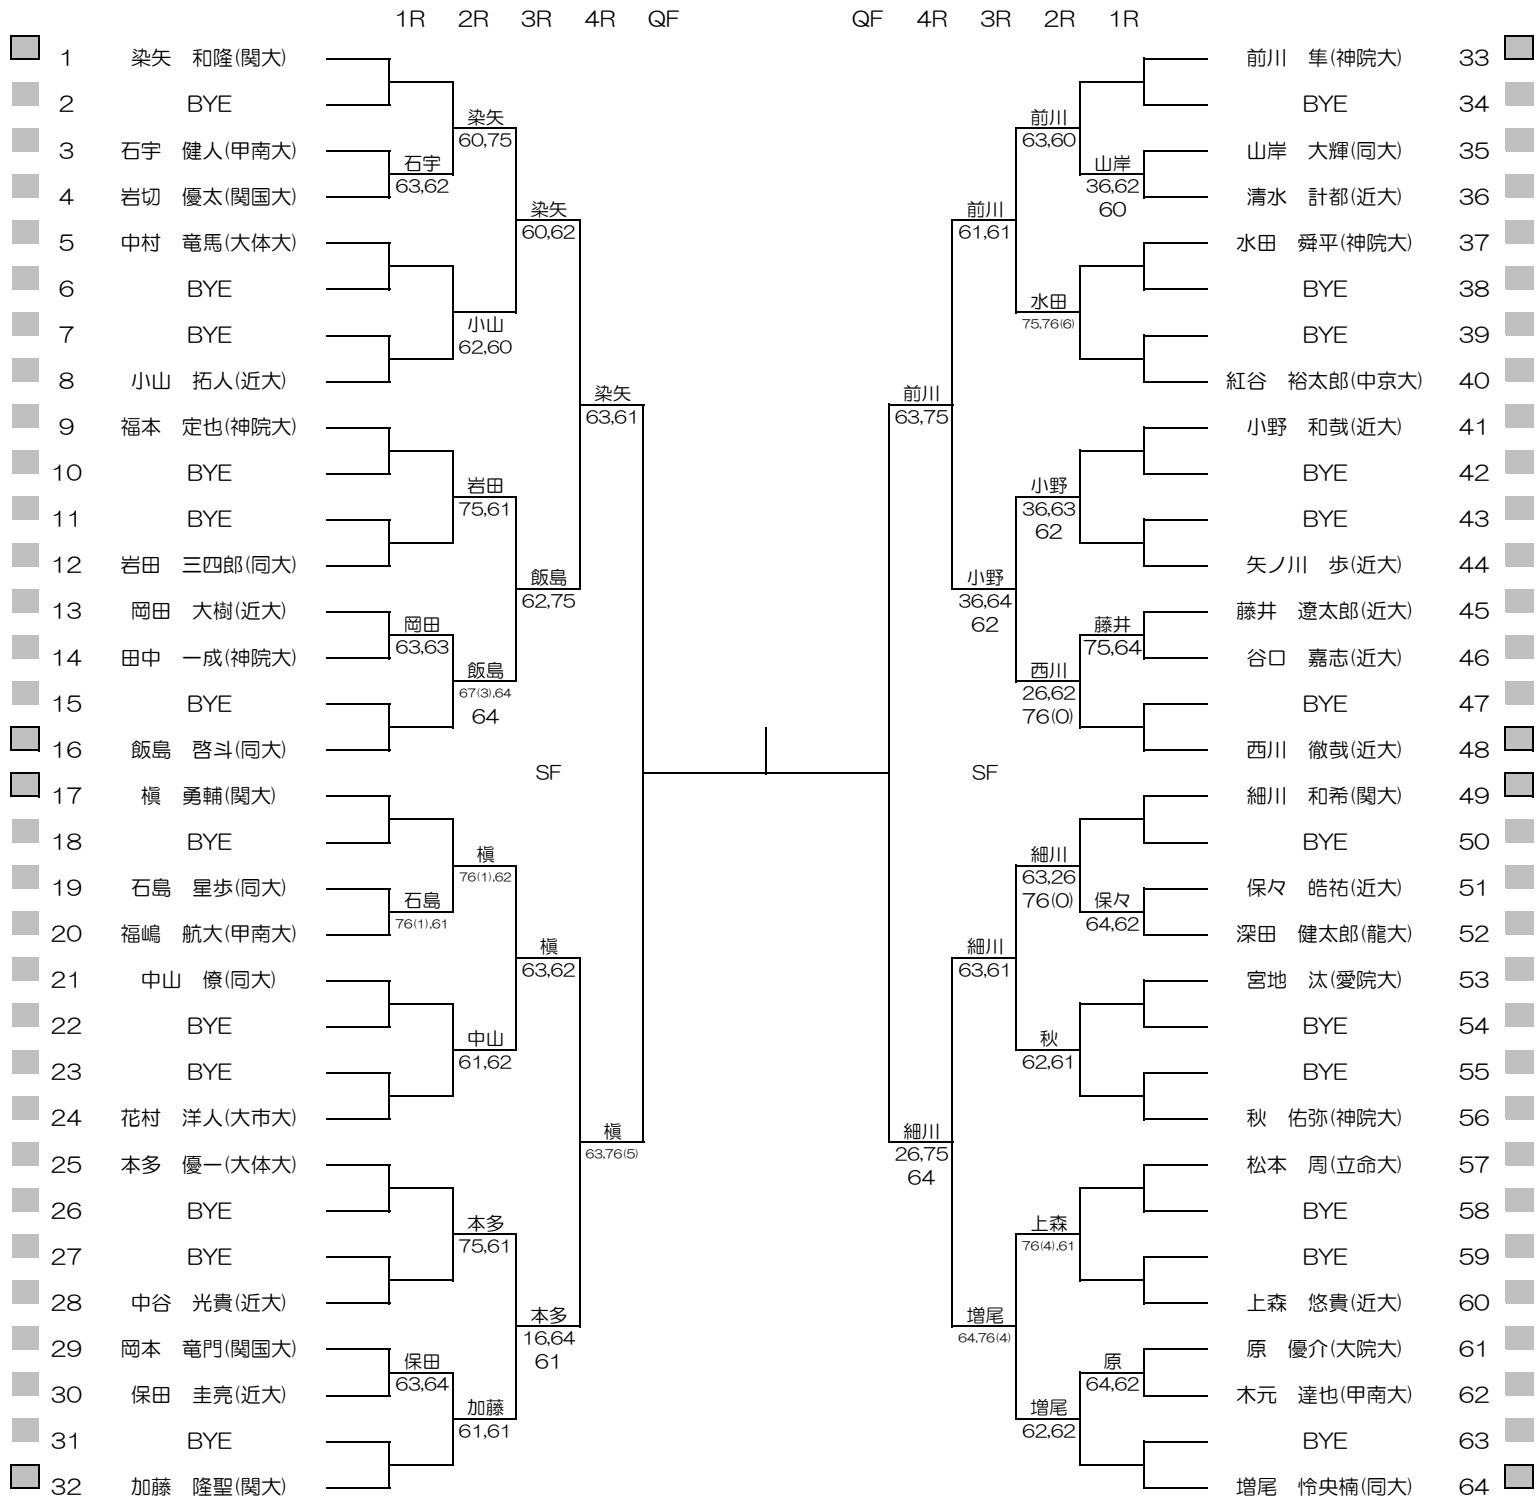

平成27年度関西学生新進テニストーナメント

MEN'S MAIN DRAW SINGLES NO.1

2016/3/1~8

万博テニスガーデン

シード順位

- 1. 染矢 和隆 (関大)
- 2. 竹元 佑亮 (関大)
- 3. 中村 侑平 (関大)
- 4. 前川 隼 (神院大)

- 5. 増尾 怜央楠 (同大)
- 6. 加藤 隆盛 (関大)
- 7. 林 大貴 (関大)
- 8. 山野 誠 (関大)

- 9. 榎 勇輔 (関大)
- 10. 高木 智 (近大)
- 11. 細川 和希(関大)
- 12. 矢多 弘樹(関大)

万博テニスガーデン

シード順位

- | | | | |
|-----------------|------------------|-----------------|------------------|
| 1. 伊藤 遥 (関学大) | 5. 岸上 歌華 (近大姫路) | 9. 大石 歩美 (園田女大) | 13. 山本 澪 (関学大) |
| 2. 畑守 美里 (関大) | 6. 丹野 里佳子 (親和女大) | 10. 玄田 紗也果 (同大) | 14. 松田 七菜子 (関外大) |
| 3. 河内 ほのか (関大) | 7. 池田 紗也 (園田女大) | 11. 志村 桃 (園田女大) | 15. 筒井 八雪 (関大) |
| 4. 酒井 渚月子 (関学大) | 8. 稲垣 希実子 (関学大) | 12. 樋口 菜穂子 (阪大) | 16. 田尻 千晴 (関大) |