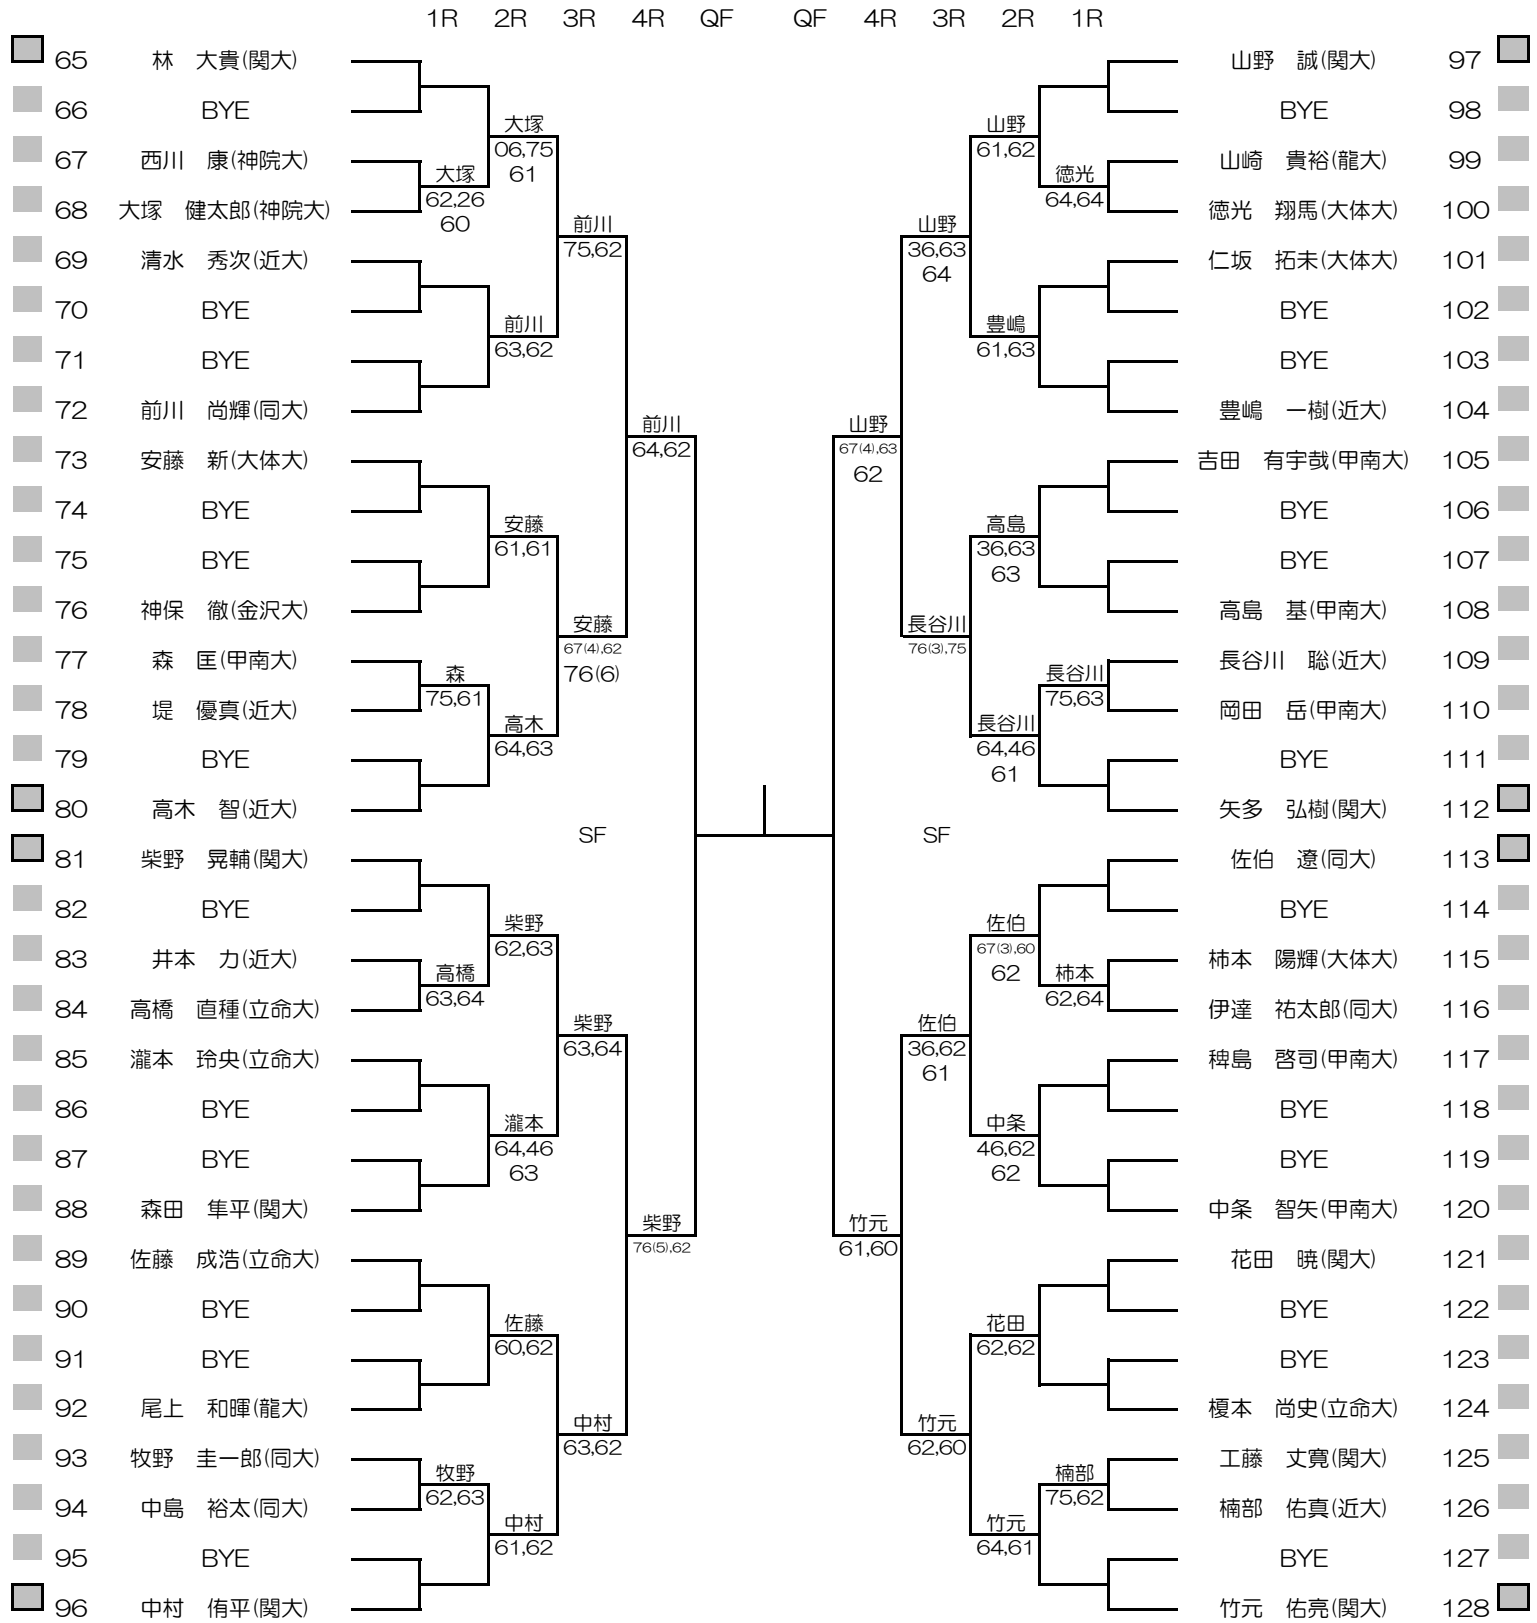

平成27年度関西学生新進テニストーナメント

MEN'S MAIN DRAW SINGLES NO.1

2016/3/1~8

万博テニスガーデン

シード順位

- 1. 染矢 和隆 (関大)
- 2. 竹元 佑亮 (関大)
- 3. 中村 侑平 (関大)
- 4. 前川 隼 (神院大)

- 5. 増尾 怜央楠 (同大)
- 6. 加藤 隆盛 (関大)
- 7. 林 大貴 (関大)
- 8. 山野 誠 (関大)

- 9. 榎 勇輔 (関大)
- 10. 高木 智 (近大)
- 11. 細川 和希(関大)
- 12. 矢多 弘樹(関大)

- 13. 柴野 晃輔 (関大)
- 14. 西川 徹哉 (近大)
- 15. 佐伯 遼 (同大)
- 16. 飯島 啓斗 (同大)

平成27年度関西学生新進テニストーナメント

MEN'S MAIN DRAW SINGLES NO.2

2016/3/1~8

万博テニスガーデン

平成27年度関西学生新進テニストーナメント

WOMEN'S MAIN DRAW SINGLES

2016/3/1~8

万博テニスガーデン

シード順位

- | | | | |
|-----------------|------------------|-----------------|------------------|
| 1. 伊藤 遥 (関学大) | 5. 岸上 歌華 (近大姫路) | 9. 大石 歩美 (園田女大) | 13. 山本 澪 (関学大) |
| 2. 畑守 美里 (関大) | 6. 丹野 里佳子 (親和女大) | 10. 玄田 紗也果 (同大) | 14. 松田 七菜子 (関外大) |
| 3. 河内 ほのか (関大) | 7. 池田 紗也 (園田女大) | 11. 志村 桃 (園田女大) | 15. 筒井 八雪 (関大) |
| 4. 酒井 渚月子 (関学大) | 8. 稲垣 希実子 (関学大) | 12. 樋口 菜穂子 (阪大) | 16. 田尻 千晴 (関大) |