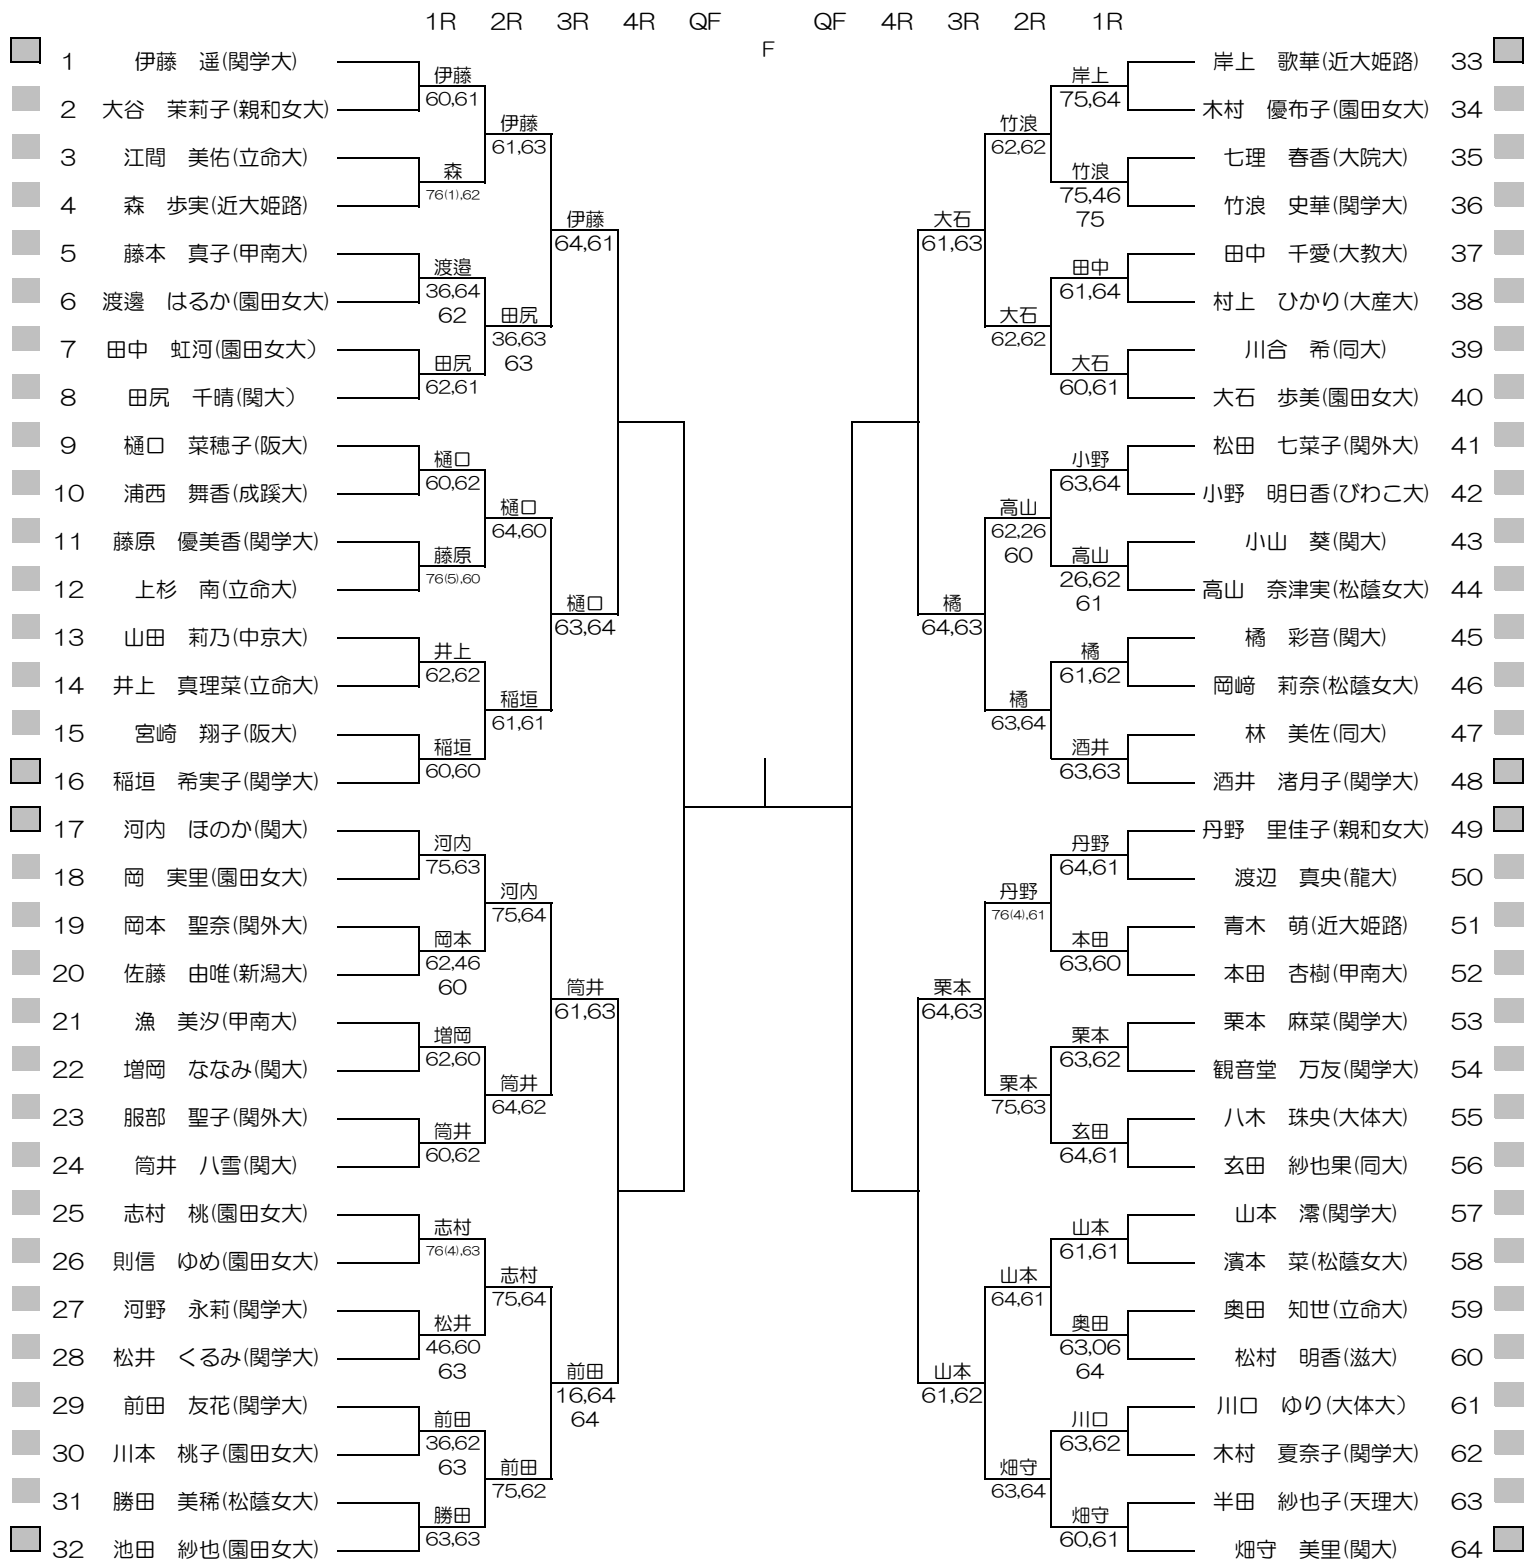

平成27年度関西学生新進テニストーナメント

MEN'S MAIN DRAW SINGLES NO.1

2016/3/1~8

万博テニスガーデン

シード順位

- 1. 染矢 和隆 (関大)
- 2. 竹元 佑亮 (関大)
- 3. 中村 侑平 (関大)
- 4. 前川 隼 (神院大)

- 5. 増尾 怜央楠 (同大)
- 6. 加藤 隆盛 (関大)
- 7. 林 大貴 (関大)
- 8. 山野 誠 (関大)

- 9. 榎 勇輔 (関大)
- 10. 高木 智 (近大)
- 11. 細川 和希(関大)
- 12. 矢多 弘樹(関大)

- 13. 柴野 晃輔 (関大)
- 14. 西川 徹哉 (近大)
- 15. 佐伯 遼 (同大)
- 16. 飯島 啓斗 (同大)

平成27年度関西学生新進テニストーナメント

MEN'S MAIN DRAW SINGLES NO.2

2016/3/1~8

万博テニスガーデン

平成27年度関西学生新進テニストーナメント

WOMEN'S MAIN DRAW SINGLES

2016/3/1~8

万博テニスガーデン

シード順位

- | | | | |
|-----------------|------------------|-----------------|------------------|
| 1. 伊藤 遥 (関学大) | 5. 岸上 歌華 (近大姫路) | 9. 大石 歩美 (園田女大) | 13. 山本 澪 (関学大) |
| 2. 畑守 美里 (関大) | 6. 丹野 里佳子 (親和女大) | 10. 玄田 紗也果 (同大) | 14. 松田 七菜子 (関外大) |
| 3. 河内 ほのか (関大) | 7. 池田 紗也 (園田女大) | 11. 志村 桃 (園田女大) | 15. 筒井 八雪 (関大) |
| 4. 酒井 渚月子 (関学大) | 8. 稲垣 希実子 (関学大) | 12. 樋口 菜穂子 (阪大) | 16. 田尻 千晴 (関大) |