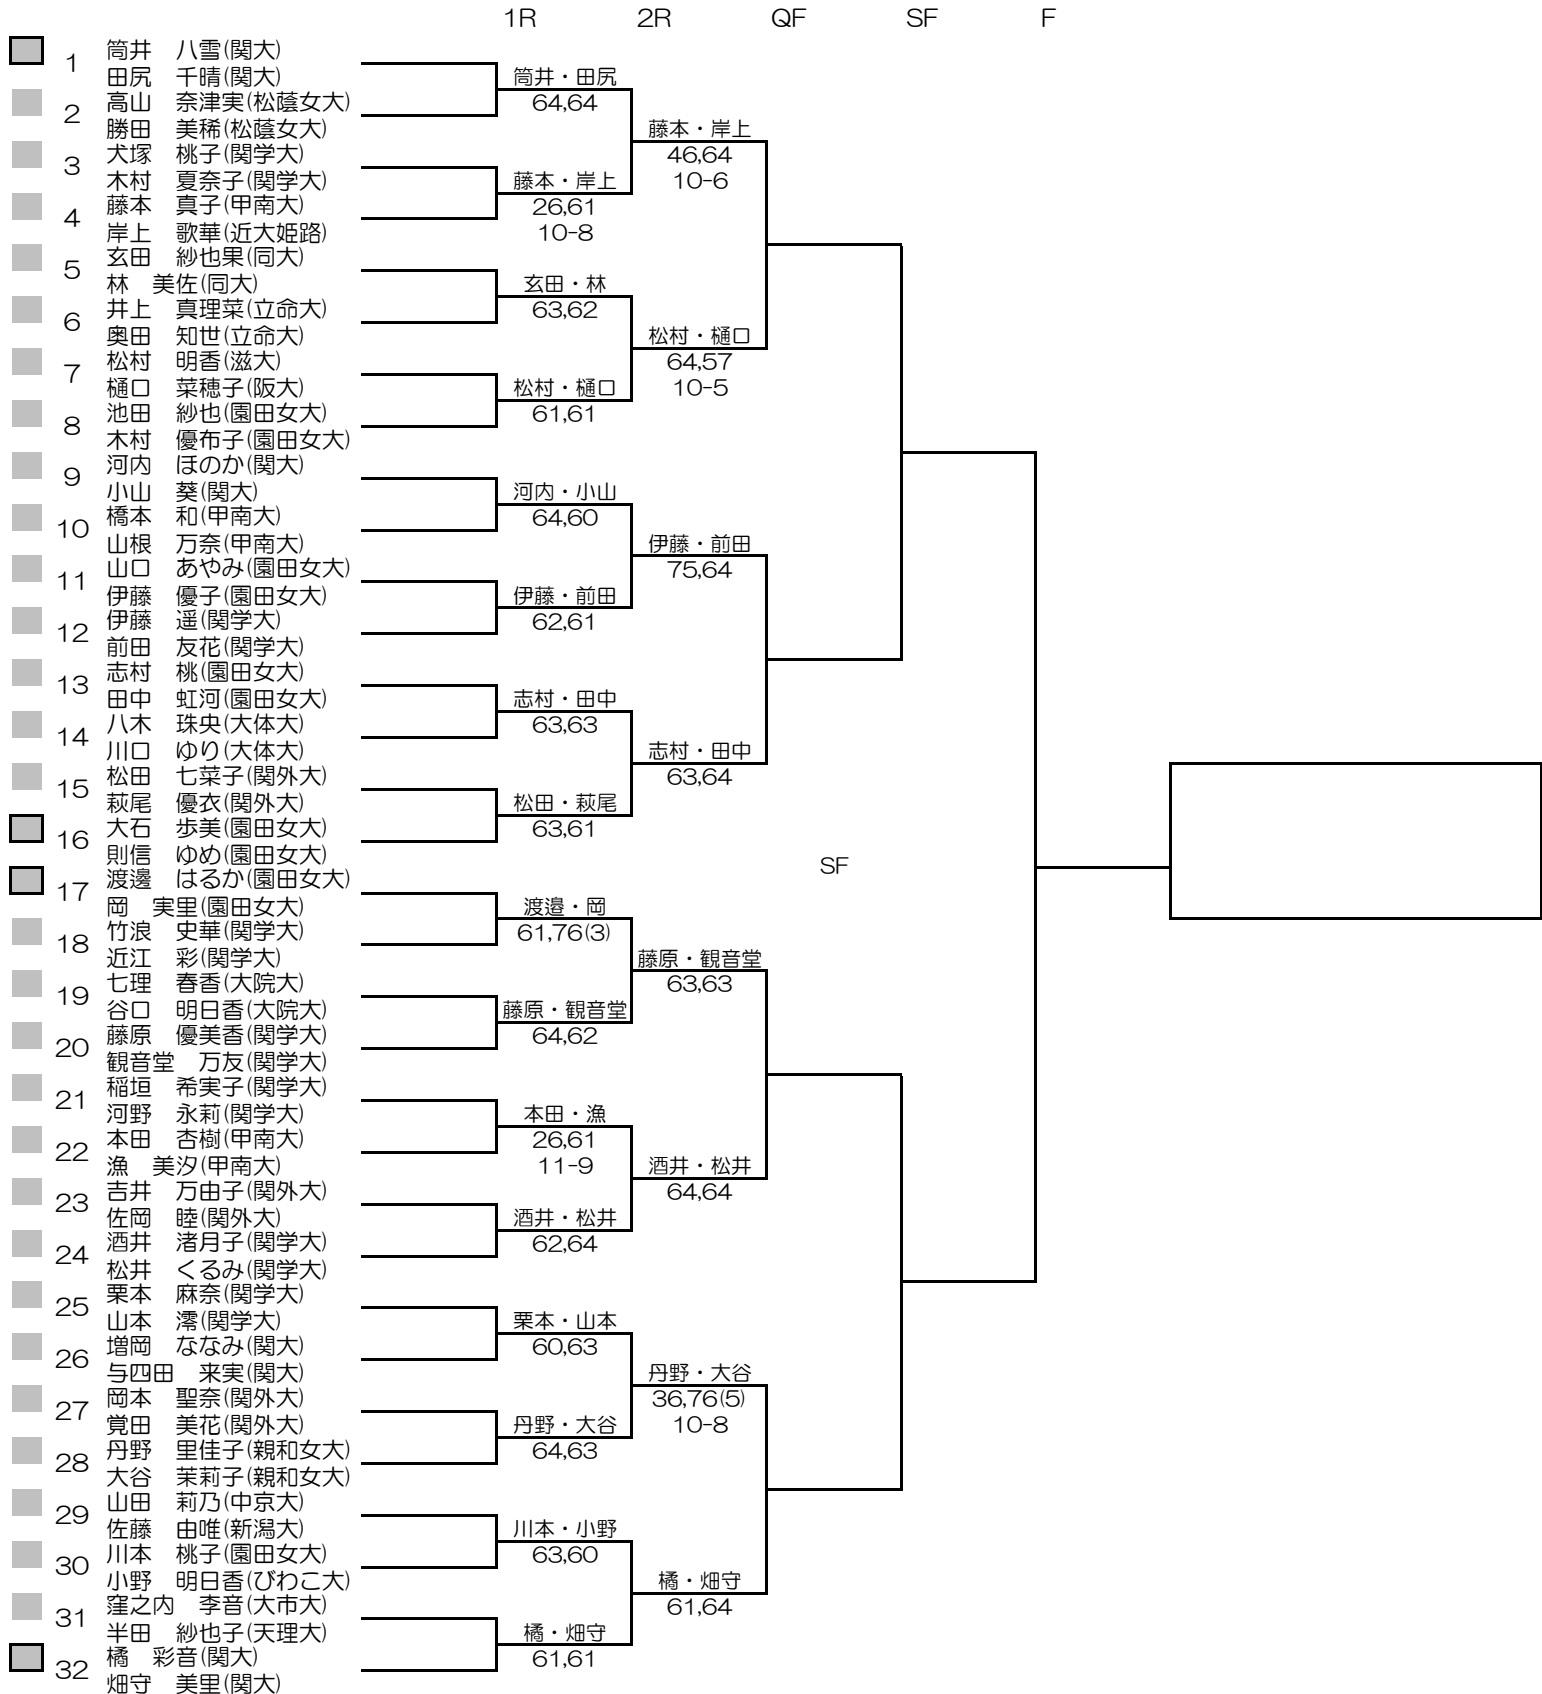

平成27年度関西学生新進テニストーナメント

MEN'S MAIN DRAW SINGLES NO.1

2016/3/1~8

万博テニスガーデン

シード順位

- 1. 染矢 和隆 (関大)
- 2. 竹元 佑亮 (関大)
- 3. 中村 侑平 (関大)
- 4. 前川 隼 (神院大)

- 5. 増尾 怜央楠 (同大)
- 6. 加藤 隆盛 (関大)
- 7. 林 大貴 (関大)
- 8. 山野 誠 (関大)

- 9. 榎 勇輔 (関大)
- 10. 高木 智 (近大)
- 11. 細川 和希(関大)
- 12. 矢多 弘樹(関大)

- 13. 柴野 晃輔 (関大)
- 14. 西川 徹哉 (近大)
- 15. 佐伯 遼 (同大)
- 16. 飯島 啓斗 (同大)

平成27年度関西学生新進テニストーナメント

MEN'S MAIN DRAW SINGLES NO.2

2016/3/1~8

万博テニスガーデン

平成27年度関西学生新進テニストーナメント

WOMEN'S MAIN DRAW SINGLES

2016/3/1~8

万博テニスガーデン

シード順位

- | | | | |
|-----------------|------------------|-----------------|------------------|
| 1. 伊藤 遥 (関学大) | 5. 岸上 歌華 (近大姫路) | 9. 大石 歩美 (園田女大) | 13. 山本 澪 (関学大) |
| 2. 畑守 美里 (関大) | 6. 丹野 里佳子 (親和女大) | 10. 玄田 紗也果 (同大) | 14. 松田 七菜子 (関外大) |
| 3. 河内 ほのか (関大) | 7. 池田 紗也 (園田女大) | 11. 志村 桃 (園田女大) | 15. 筒井 八雪 (関大) |
| 4. 酒井 渚月子 (関学大) | 8. 稲垣 希実子 (関学大) | 12. 樋口 菜穂子 (阪大) | 16. 田尻 千晴 (関大) |

平成27年度関西学生新進テニストーナメント

MEN'S MAIN DRAW DOUBLES

2015/3/1~8

万博テニスガーデン

- シード順位
1. 染矢・林 (関大)
 2. 中村・矢多 (関大)
 3. 竹元・加藤 (関大)
 4. 前川・増尾 (同大)

5. 細川・柴野 (関大)
6. 石宇・中条 (甲南大)
7. 高木・長谷川 (近大)
8. 高島・裨島 (甲南大)

シード順位

- | | |
|----------------|-----------------|
| 1. 筒井・田尻 (関大) | 5. 栗本・山本 (関学大) |
| 2. 橋・畑守 (関大) | 6. 渡邊・岡 (園田女大) |
| 3. 河内・小山 (関大) | 7. 大石・則信 (園田女大) |
| 4. 酒井・松井 (関学大) | 8. 池田・木村 (園田女大) |