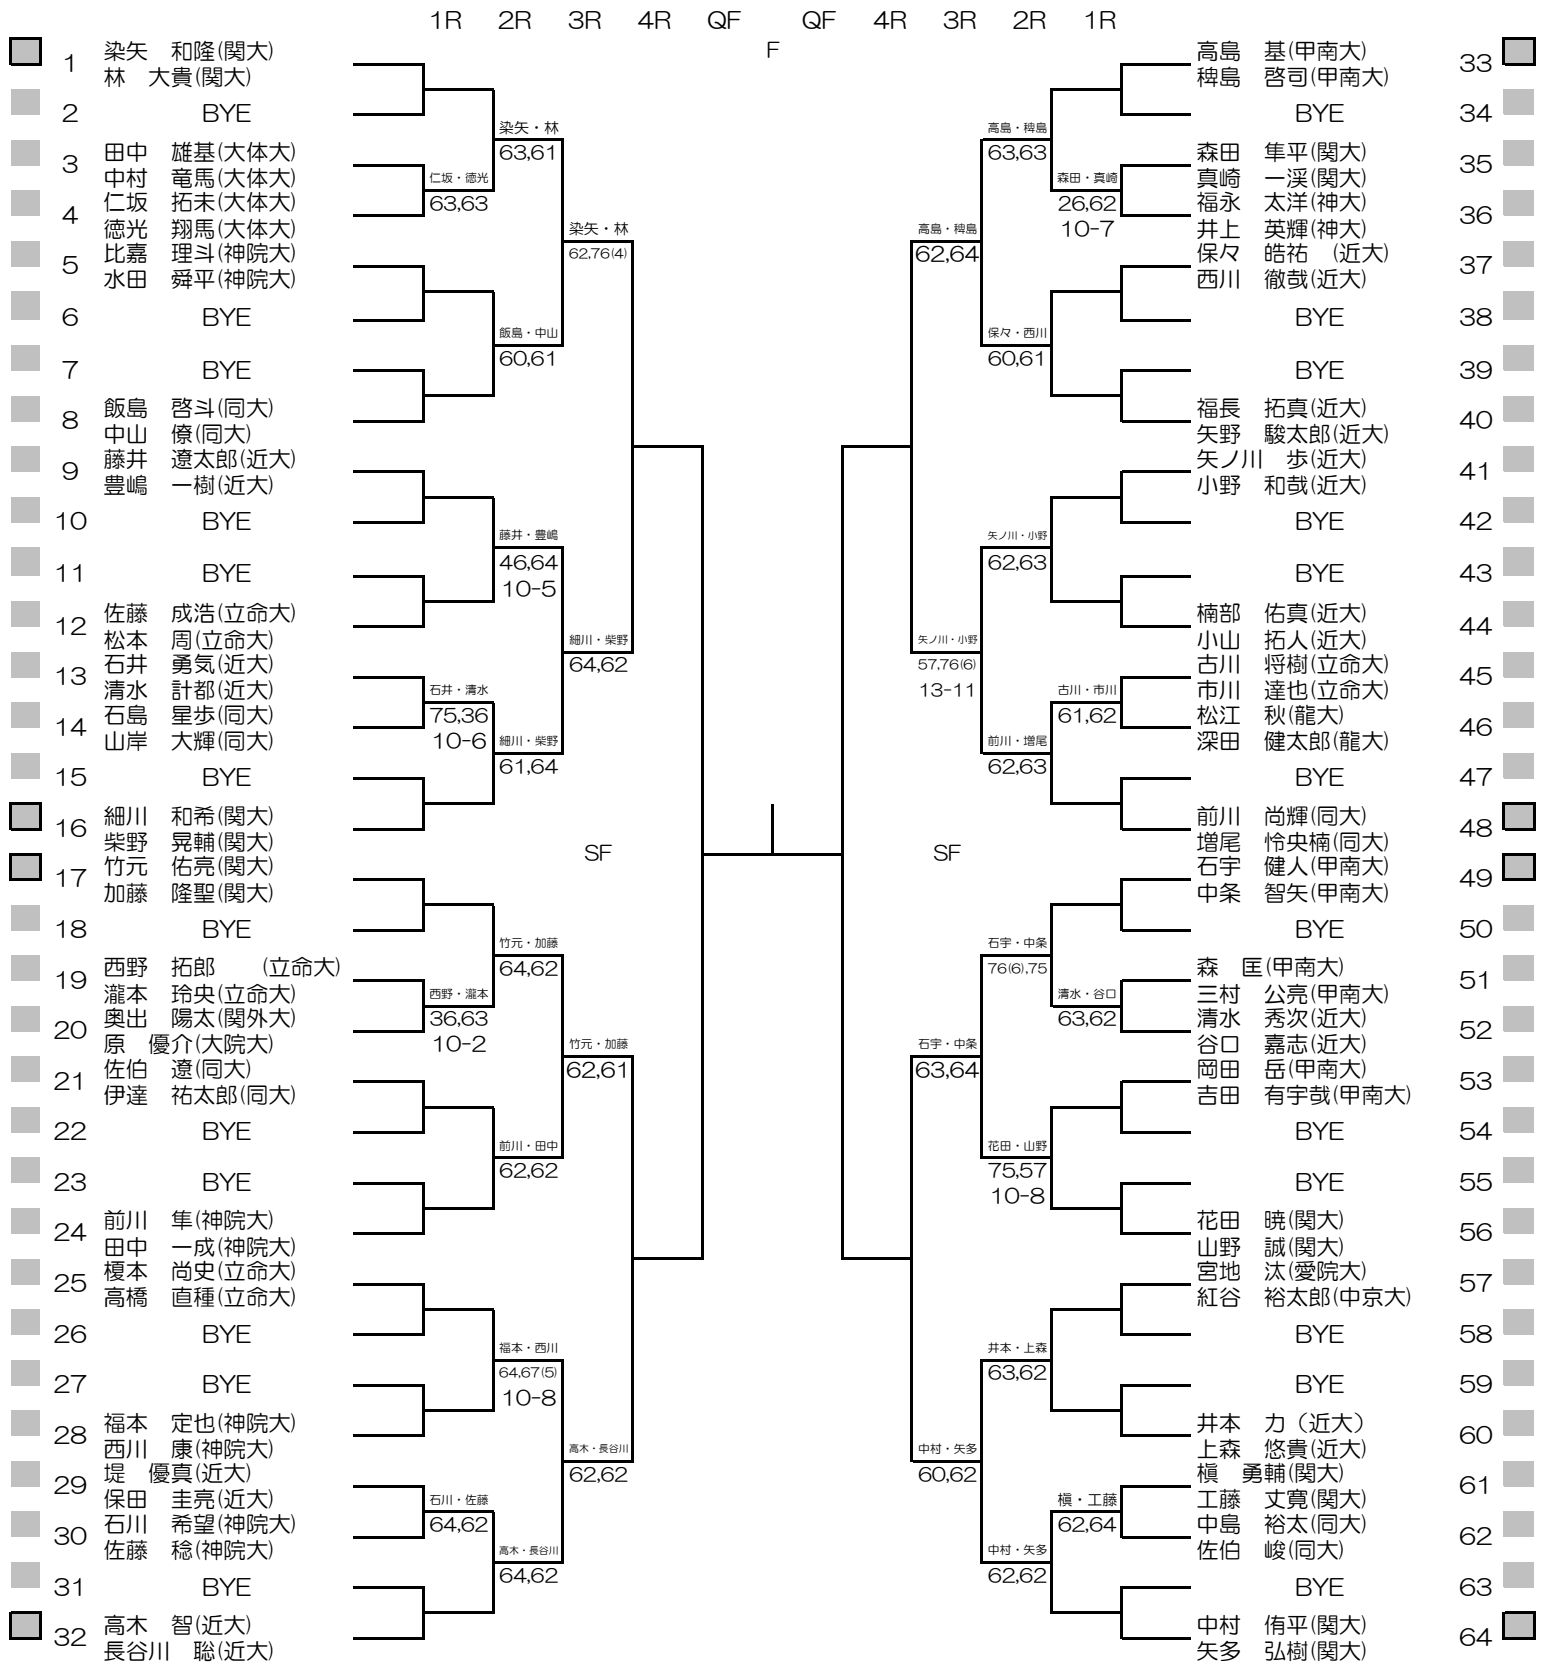

平成27年度関西学生新進テニストーナメント

MEN'S MAIN DRAW DOUBLES

2015/3/1~8

万博テニスガーデン

1. シード順位
1. 染矢・林 (関大)
  2. 中村・矢多 (関大)
  3. 竹元・加藤 (関大)
  4. 前川・増尾 (同大)

5. 細川・柴野 (関大)
6. 石宇・中条 (甲南大)
7. 高木・長谷川 (近大)
8. 高島・裨島 (甲南大)