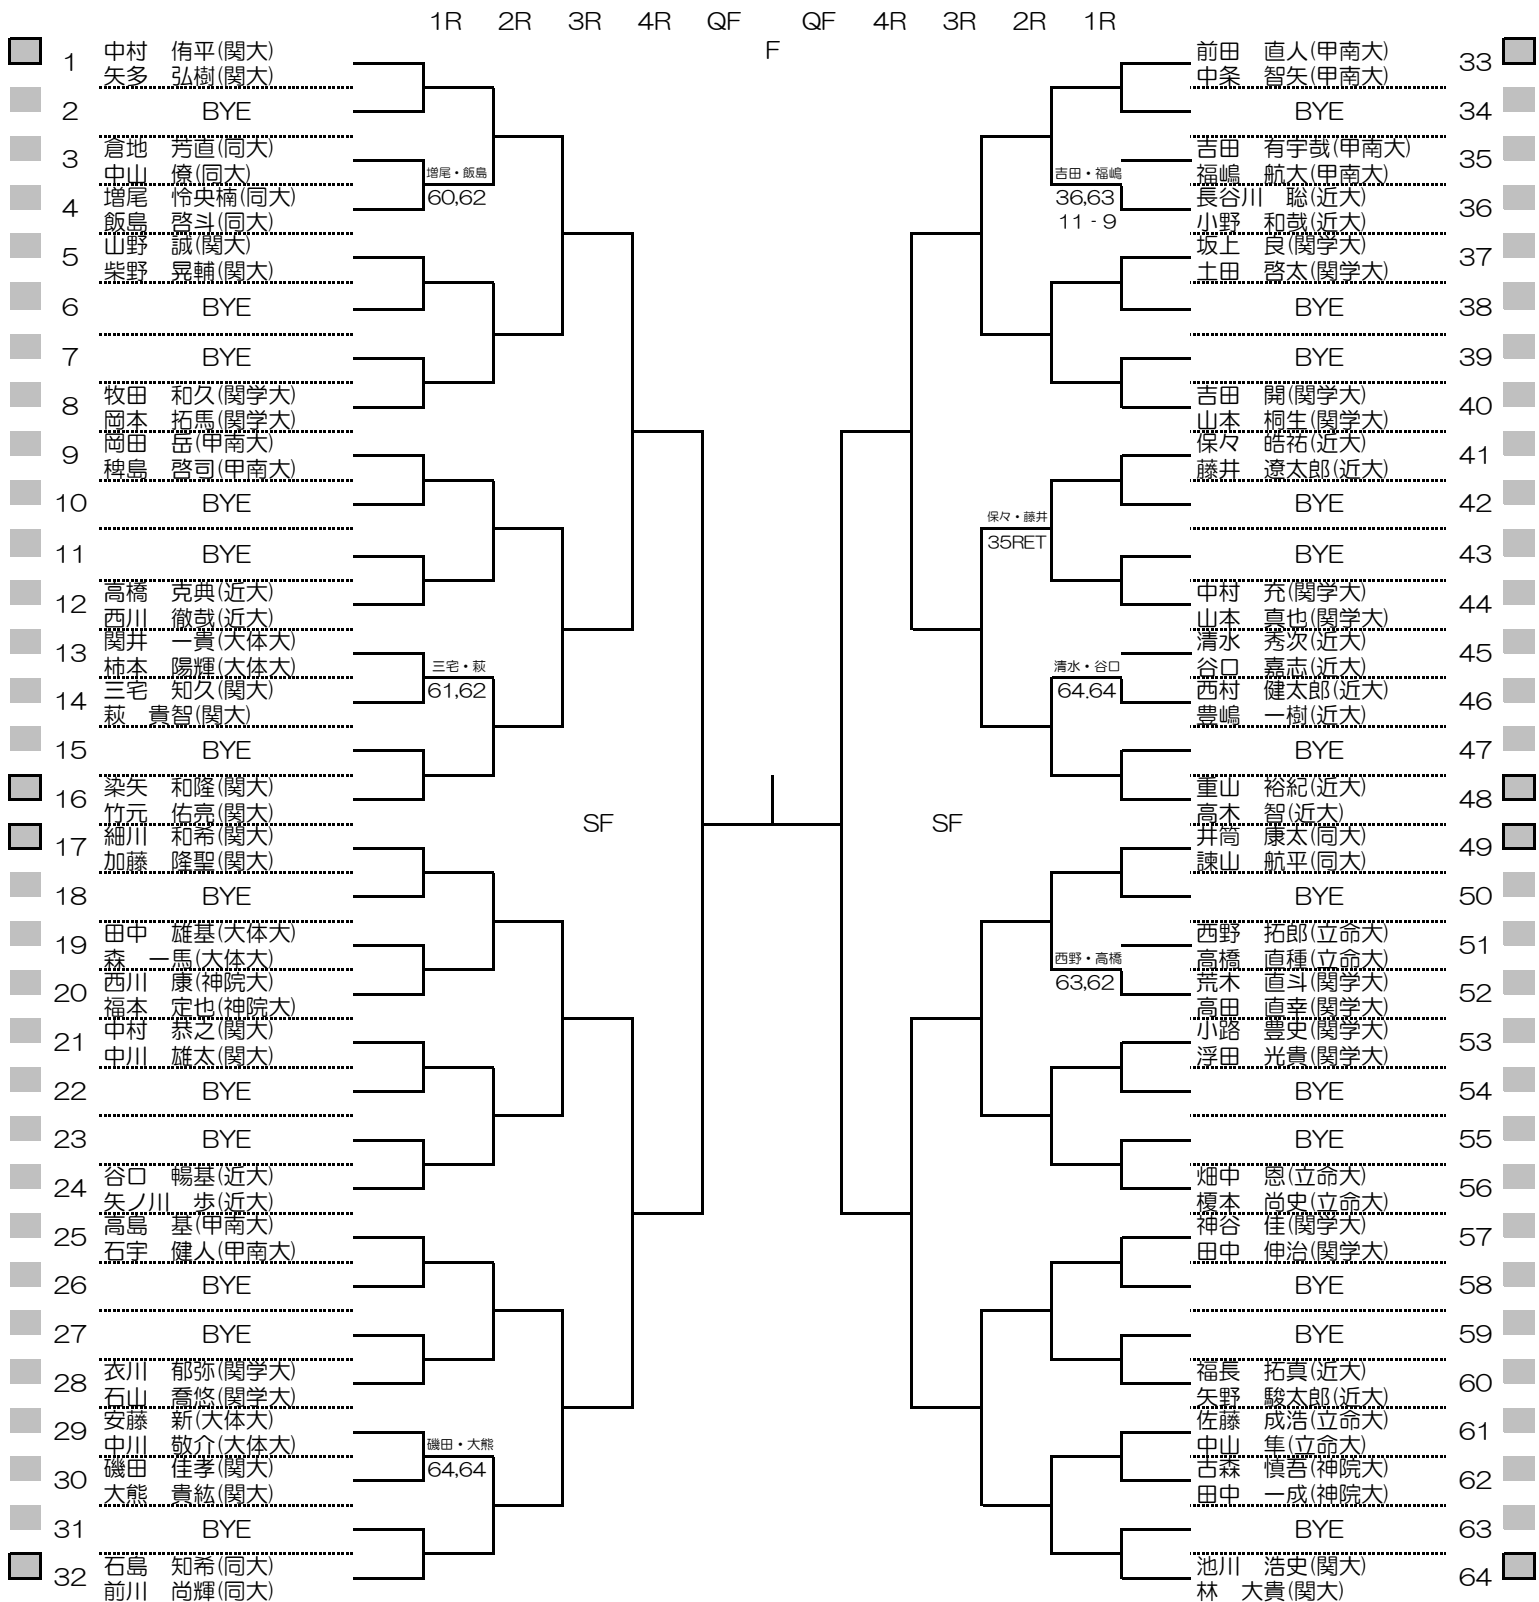

平成27年度関西学生テニス選手権大会

WOMEN'S MAIN DRAW SINGLES

2015/8/27~9/3

鞆テニスセンター

関西学生テニス連盟

PRINTED

42244

平成27年度関西学生テニス選手権大会

MEN'S MAIN DRAW DOUBLES

2015/8/27~9/3

朝テニスセンター

関西学生テニス連盟

PRINTED

2015/8/28

平成27年度関西学生テニス選手権大会

WOMEN'S MAIN DRAW DOUBLES