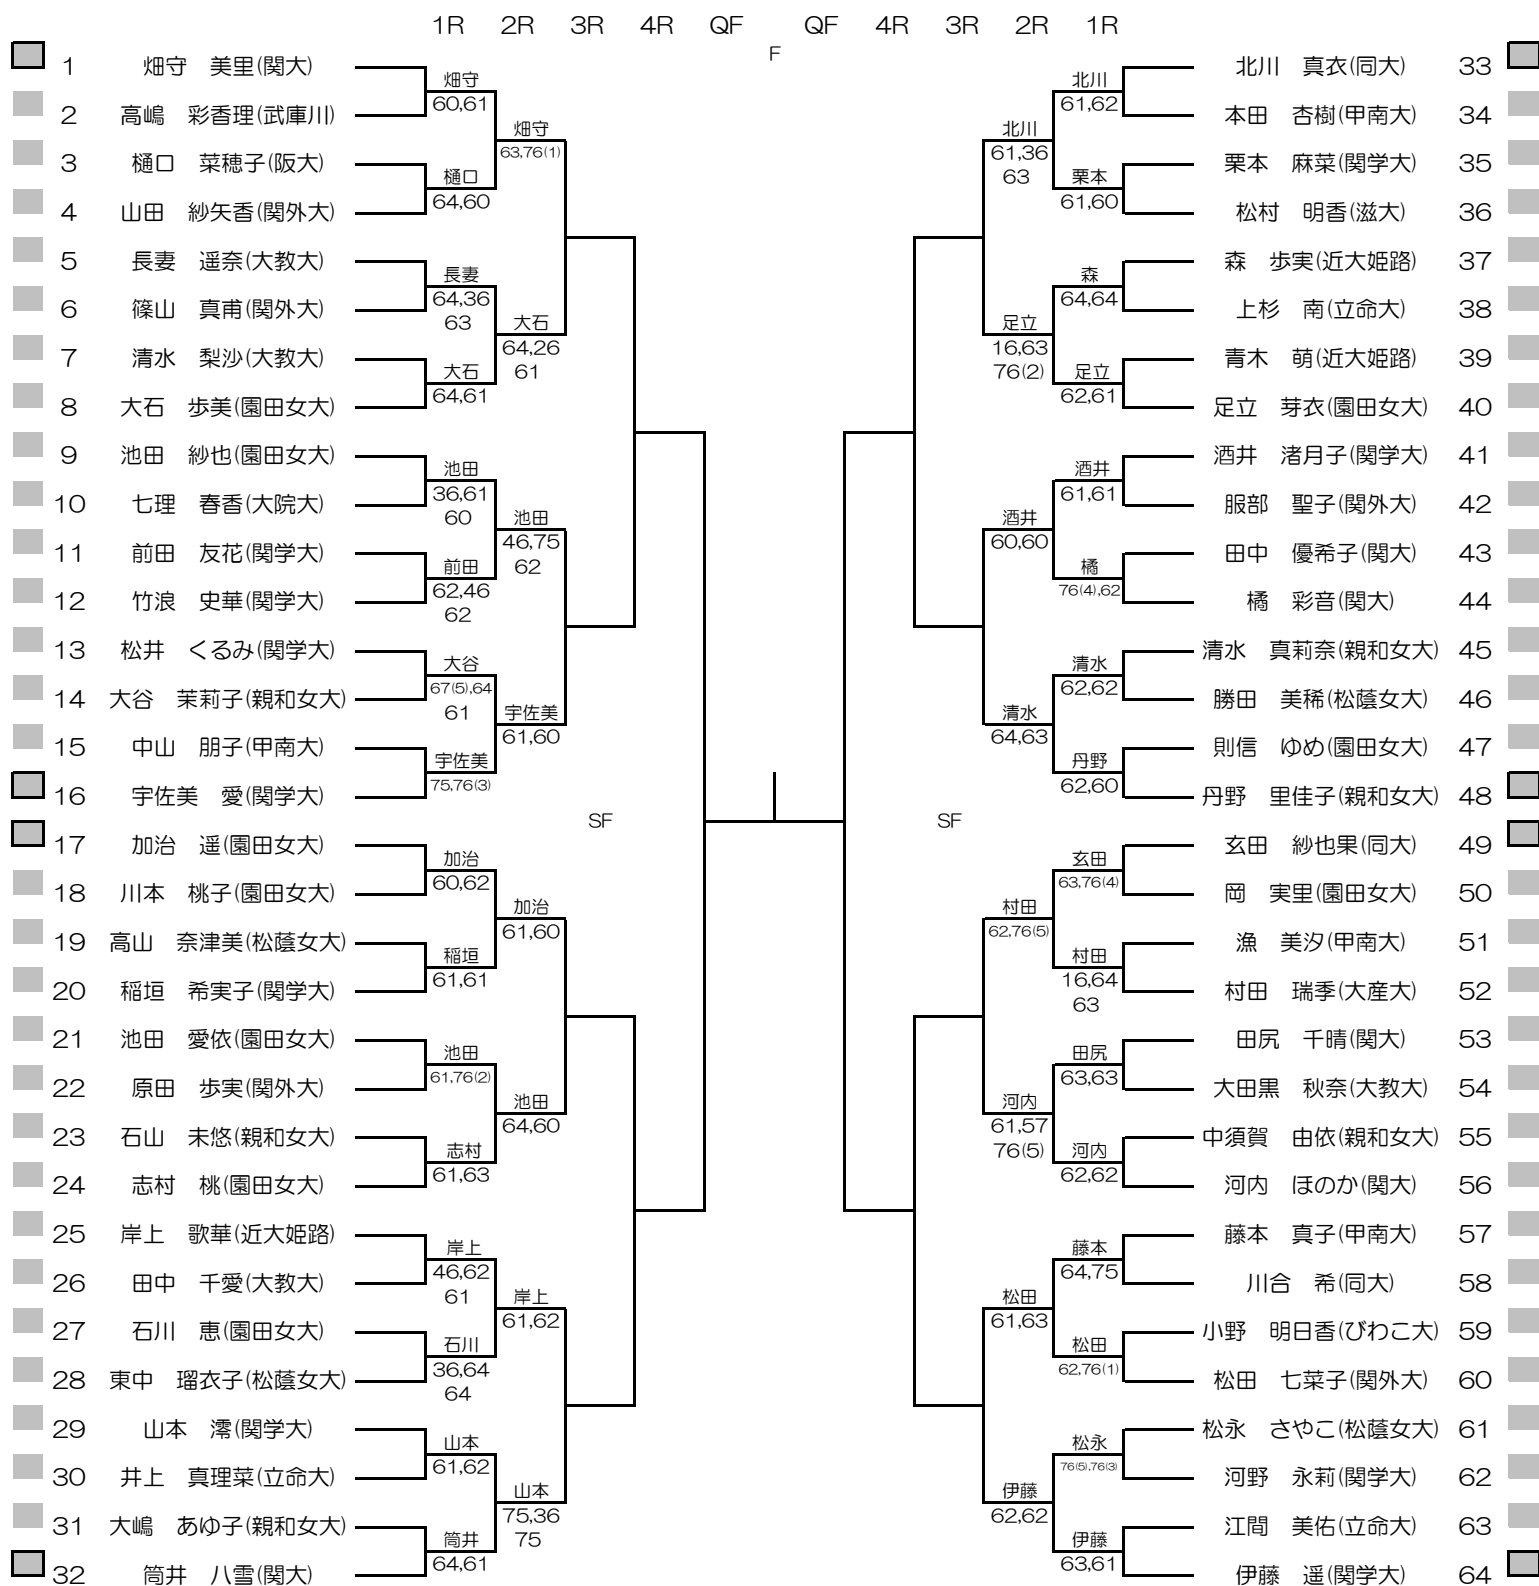

平成27年度関西学生テニス選手権大会

WOMEN'S MAIN DRAW SINGLES

2015/8/27~9/3

鞆テニスセンター

関西学生テニス連盟

PRINTED

42244

平成27年度関西学生テニス選手権大会

MEN'S MAIN DRAW DOUBLES

2015/8/27~9/3

朝テニスセンター

関西学生テニス連盟

PRINTED

2015/8/28

平成27年度関西学生テニス選手権大会

WOMEN'S MAIN DRAW DOUBLES

2015/8/27~9/3

鞆テニスセンター