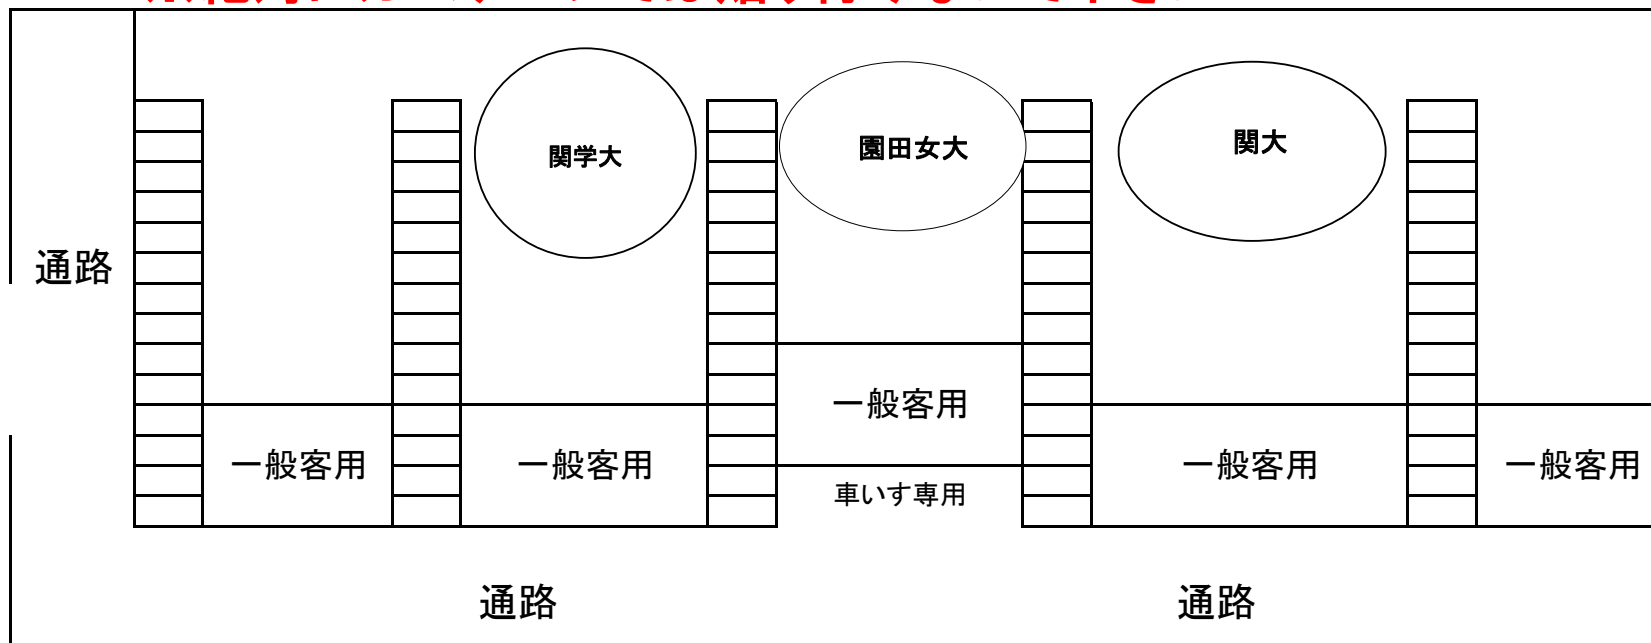

9月3日

サブスタンド

ゴミ袋は各大学本部まで取りに来て下さい。

壁にゴミ袋などを貼り付けたい場合は本部まで専用のテープを取りに来て下さい。

※絶対にガムテープでは貼り付けしないで下さい！

1番コート