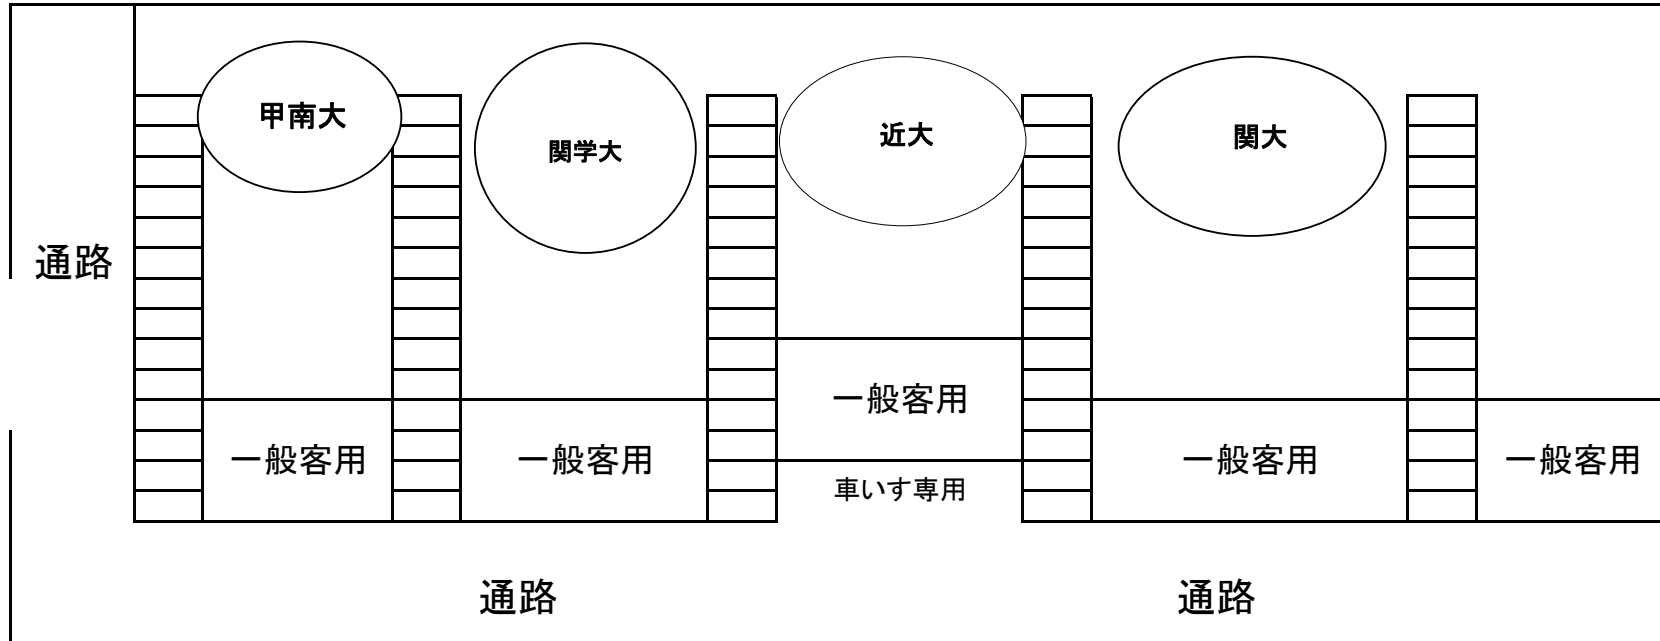

9月2日

サブスタンド

ゴミ袋は各大学本部まで取りに来て下さい。

壁にゴミ袋などを貼り付けたい場合は本部まで専用のテープを取りに来て下さい。

※絶対にガムテープでは貼り付けしないで下さい！

1番コート

9月2日

エントランス

甲南大(雨天時)

同大

園田女大

入口

ゴミ袋は各大学本部まで取りにきてください。
壁にゴミ袋などを貼り付けたい場合は本部まで専用のテープを取りに来てください。
※絶対にガムテープで貼り付けないで下さい！
※一般のお客様のご迷惑となりますので、線からでないようお願いします。