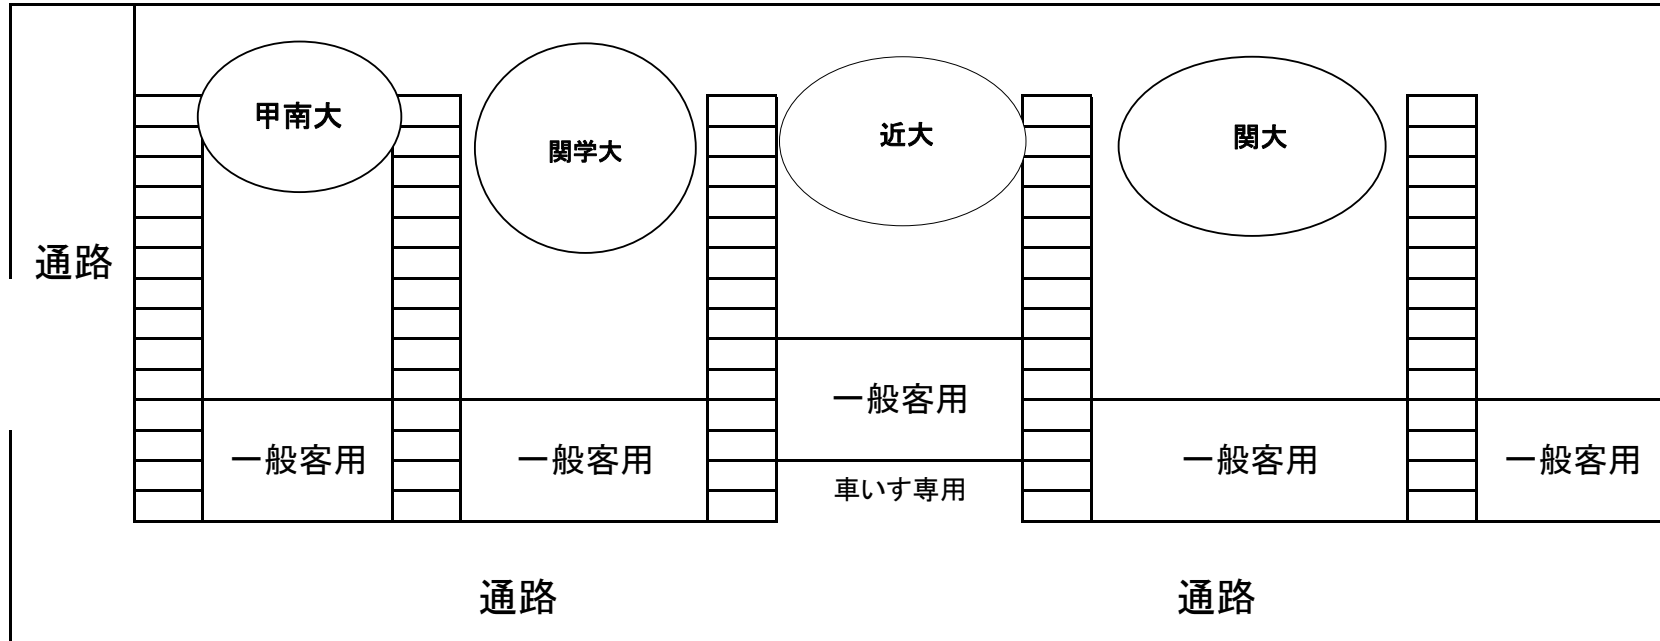

9月1日

サブスタンド

ゴミ袋は各大学本部まで取りに来て下さい。

壁にゴミ袋などを貼り付けたい場合は本部まで専用のテープを取りに来て下さい。

※絶対にガムテープでは貼り付けしないで下さい！

1番コート

9月1日

- ・ゴミ袋は各大学本部まで取りに来て下さい。
 - ・壁にゴミ袋などを貼り付けたい場合は本部まで専用のテープを取りに来て下さい。
- ※絶対にガムテープでは貼り付けしないで下さい！

9月1日

エントランス

	甲南大(雨天時)	同大	神院大
	園田女大	関外大	親和女大

入口

ゴミ袋は各大学本部まで取りにきてください。
壁にゴミ袋などを貼り付けたい場合は本部まで専用のテープを取りに来てください。
※絶対にガムテープで貼り付けないで下さい！
※一般のお客様のご迷惑となりますので、線からでないようお願いします。