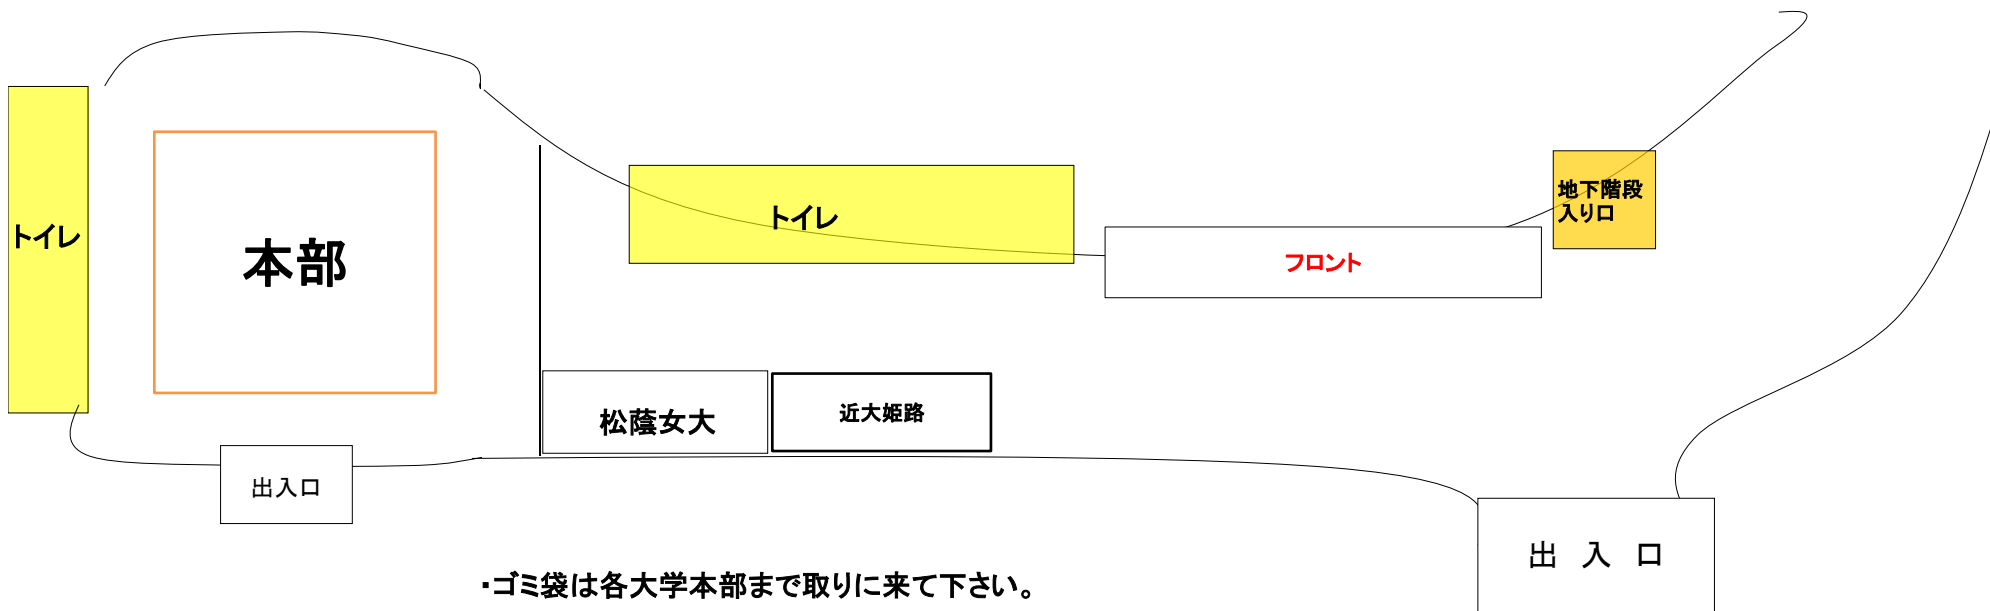

9月1日

サブスタンド

ゴミ袋は各大学本部まで取りに来て下さい。

壁にゴミ袋などを貼り付けたい場合は本部まで専用のテープを取りに来て下さい。

※絶対にガムテープでは貼り付けしないで下さい！

1番コート

9月1日

- ・ゴミ袋は各大学本部まで取りに来て下さい。
 - ・壁にゴミ袋などを貼り付けたい場合は本部まで専用のテープを取りに来て下さい。
- ※絶対にガムテープでは貼り付けしないで下さい！

9月1日

エントランス

	甲南大(雨天時)	同大	神院大
	園田女大	関外大	親和女大

入口

ゴミ袋は各大学本部まで取りにきてください。
壁にゴミ袋などを貼り付けたい場合は本部まで専用のテープを取りに来てください。
※絶対にガムテープで貼り付けないで下さい！
※一般のお客様のご迷惑となりますので、線からでないようお願いします。