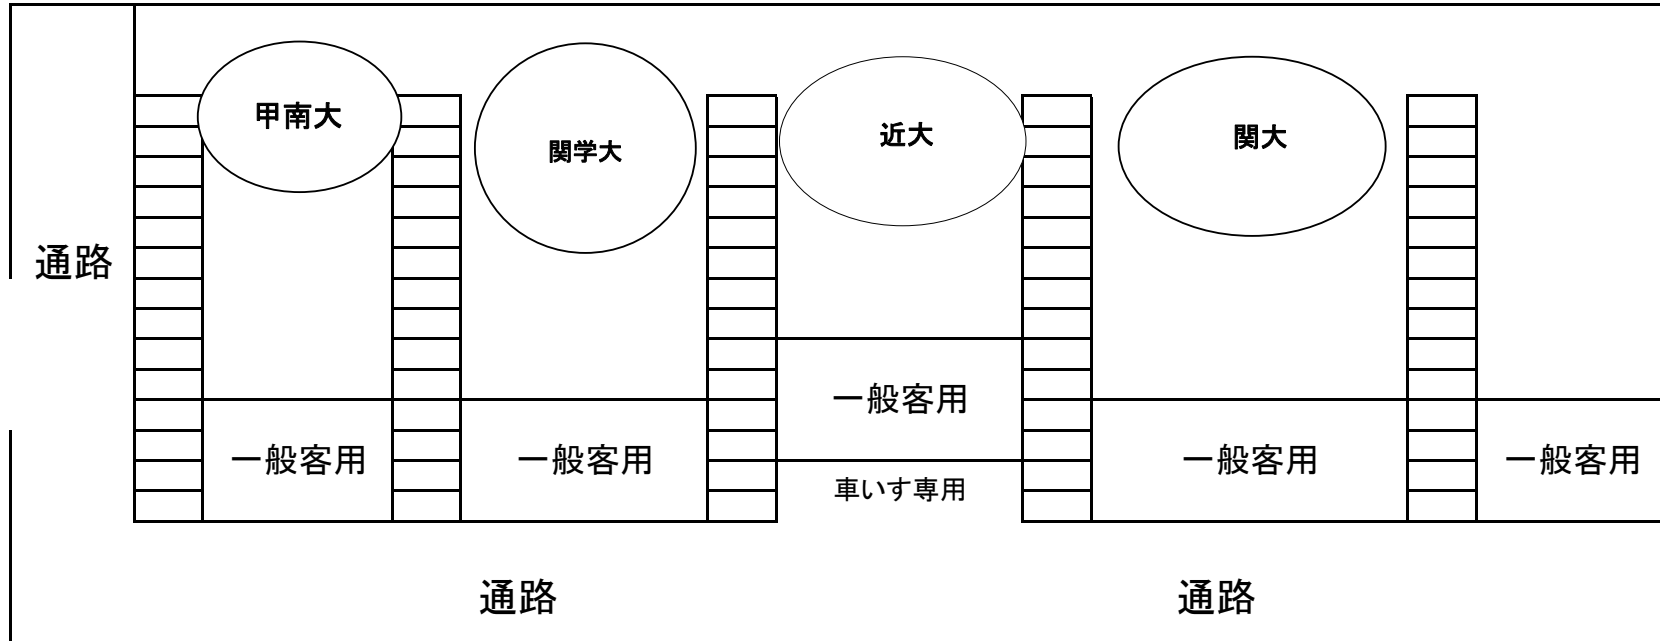

8月31日

サブスタンド

ゴミ袋は各大学本部まで取りに来て下さい。

壁にゴミ袋などを貼り付けたい場合は本部まで専用のテープを取りに来て下さい。

※絶対にガムテープでは貼り付けしないで下さい！

1番コート

8月31日

- ・ゴミ袋は各大学本部まで取りに来て下さい。
 - ・壁にゴミ袋などを貼り付けたい場合は本部まで専用のテープを取りに来て下さい。
- ※絶対にガムテープでは貼り付けしないで下さい！

入口

ゴミ袋は各大学本部まで取りにきてください。
壁にゴミ袋などを貼り付けたい場合は本部まで専用のテープを取りに来てください。
※絶対にガムテープで貼り付けないで下さい！
※一般のお客様のご迷惑となりますので、線からでないようお願いします。