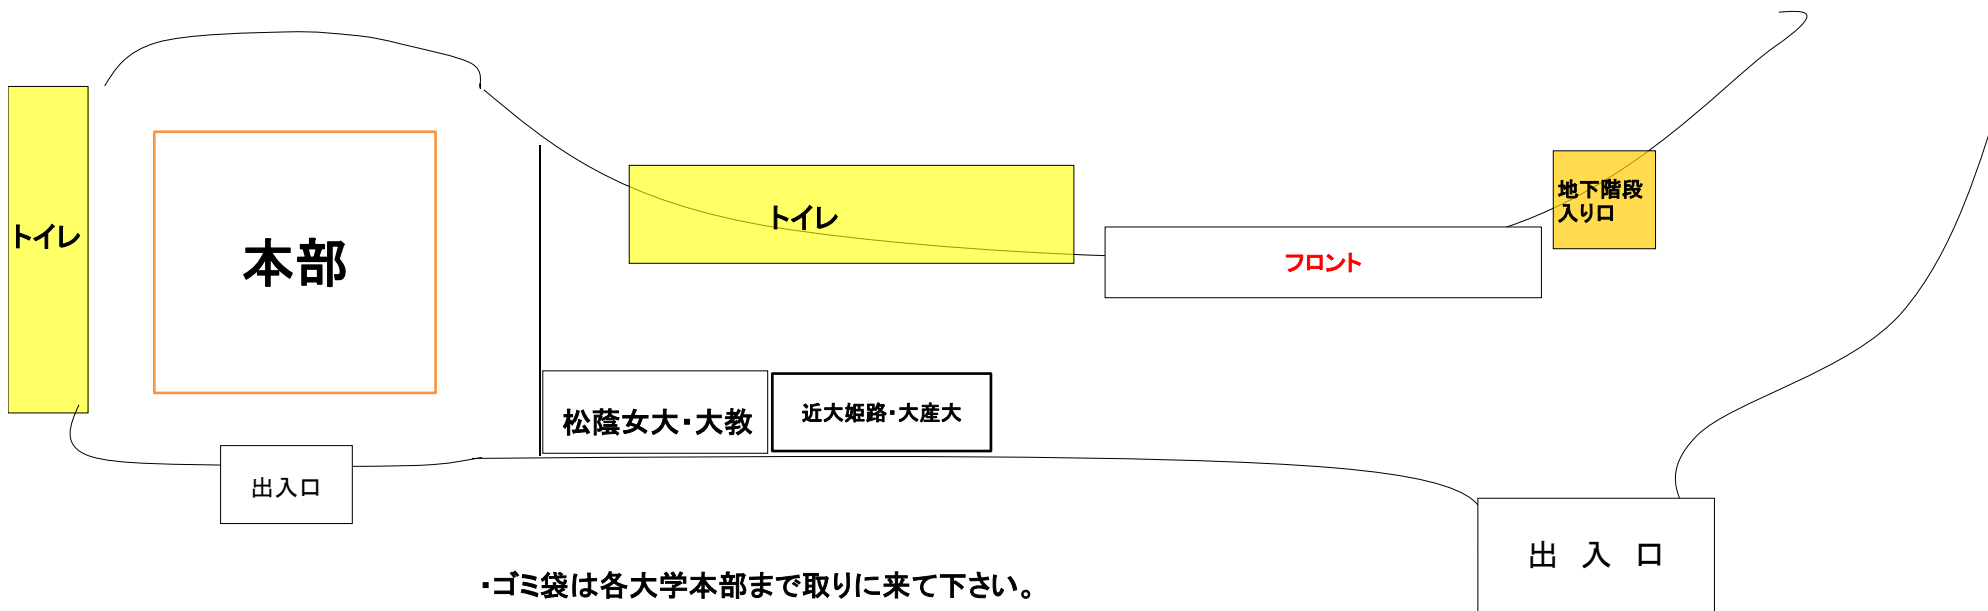

8月31日

サブスタンド

ゴミ袋は各大学本部まで取りに来て下さい。

壁にゴミ袋などを貼り付けたい場合は本部まで専用のテープを取りに来て下さい。

※絶対にガムテープでは貼り付けしないで下さい！

1番コート

8月31日

- ・ゴミ袋は各大学本部まで取りに来て下さい。
 - ・壁にゴミ袋などを貼り付けたい場合は本部まで専用のテープを取りに来て下さい。
- ※絶対にガムテープでは貼り付けしないで下さい！

8月31日

エントランス

甲南大(雨天時)

同大

神院大

園田女大

関外大

親和女大

入口

ゴミ袋は各大学本部まで取りにきてください。
壁にゴミ袋などを貼り付けたい場合は本部まで専用のテープを取りに来てください。
※絶対にガムテープで貼り付けないで下さい！
※一般のお客様のご迷惑となりますので、線からでないようお願いします。