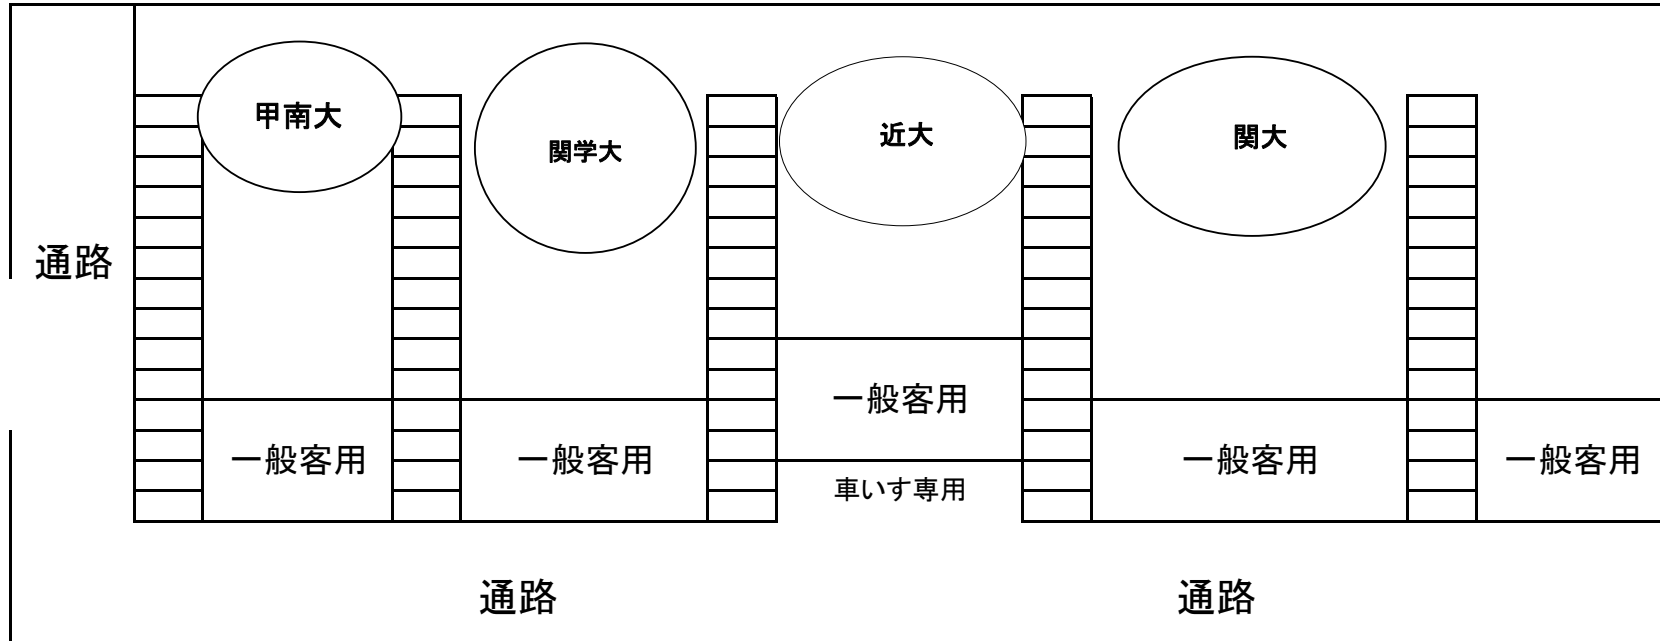

### サブスタンド

ゴミ袋は各大学本部まで取りに来て下さい。

壁にゴミ袋などを貼り付けたい場合は本部まで専用のテープを取りに来て下さい。

**※絶対にガムテープでは貼り付けしないで下さい！**

1番コート

8月30日

- ・ゴミ袋は各大学本部まで取りに来て下さい。
  - ・壁にゴミ袋などを貼り付けたい場合は本部まで専用のテープを取りに来て下さい。
- ※絶対にガムテープでは貼り付けしないで下さい！**

8月30日

ゴミ袋は各大学本部まで取りにきてください。  
壁にゴミ袋などを貼り付けたい場合は本部まで専用のテープを取りに来てください。  
※絶対にガムテープで貼り付けないで下さい！  
※一般のお客様のご迷惑となりますので、線からでないようお願いします。