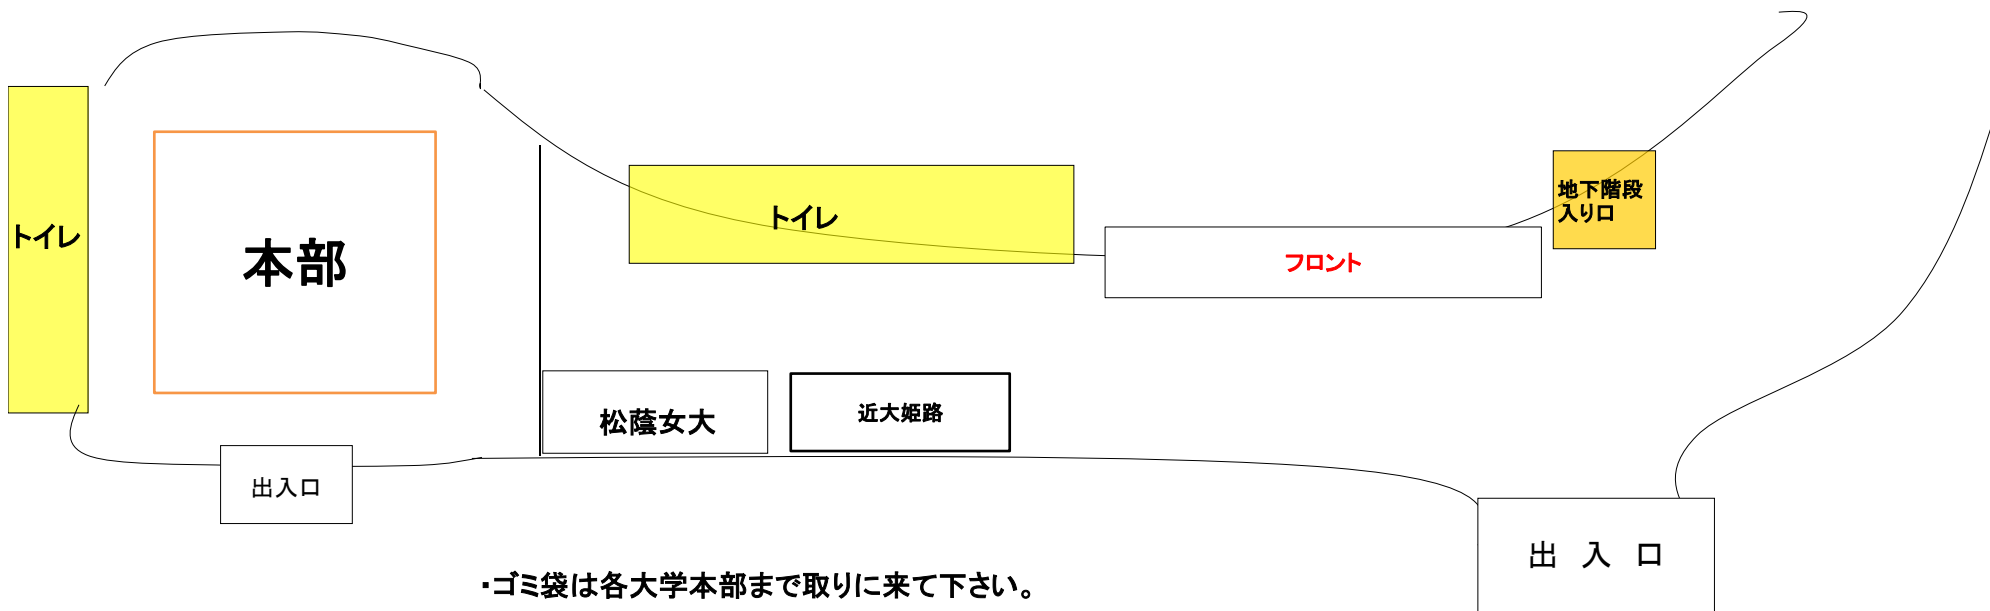

### サブスタンド

ゴミ袋は各大学本部まで取りに来て下さい。

壁にゴミ袋などを貼り付けたい場合は本部まで専用のテープを取りに来て下さい。

**※絶対にガムテープでは貼り付けしないで下さい！**

1番コート

8月30日

- ・ゴミ袋は各大学本部まで取りに来て下さい。
  - ・壁にゴミ袋などを貼り付けたい場合は本部まで専用のテープを取りに来て下さい。
- ※絶対にガムテープでは貼り付けしないで下さい！**

8月30日

エントランス

大教大

同大

神院大

園田女大

関外大

親和女大

入口

ゴミ袋は各大学本部まで取りにきてください。  
壁にゴミ袋などを貼り付けたい場合は本部まで専用のテープを取りに来てください。  
※絶対にガムテープで貼り付けないで下さい！  
※一般のお客様のご迷惑となりますので、線からでないようお願いします。