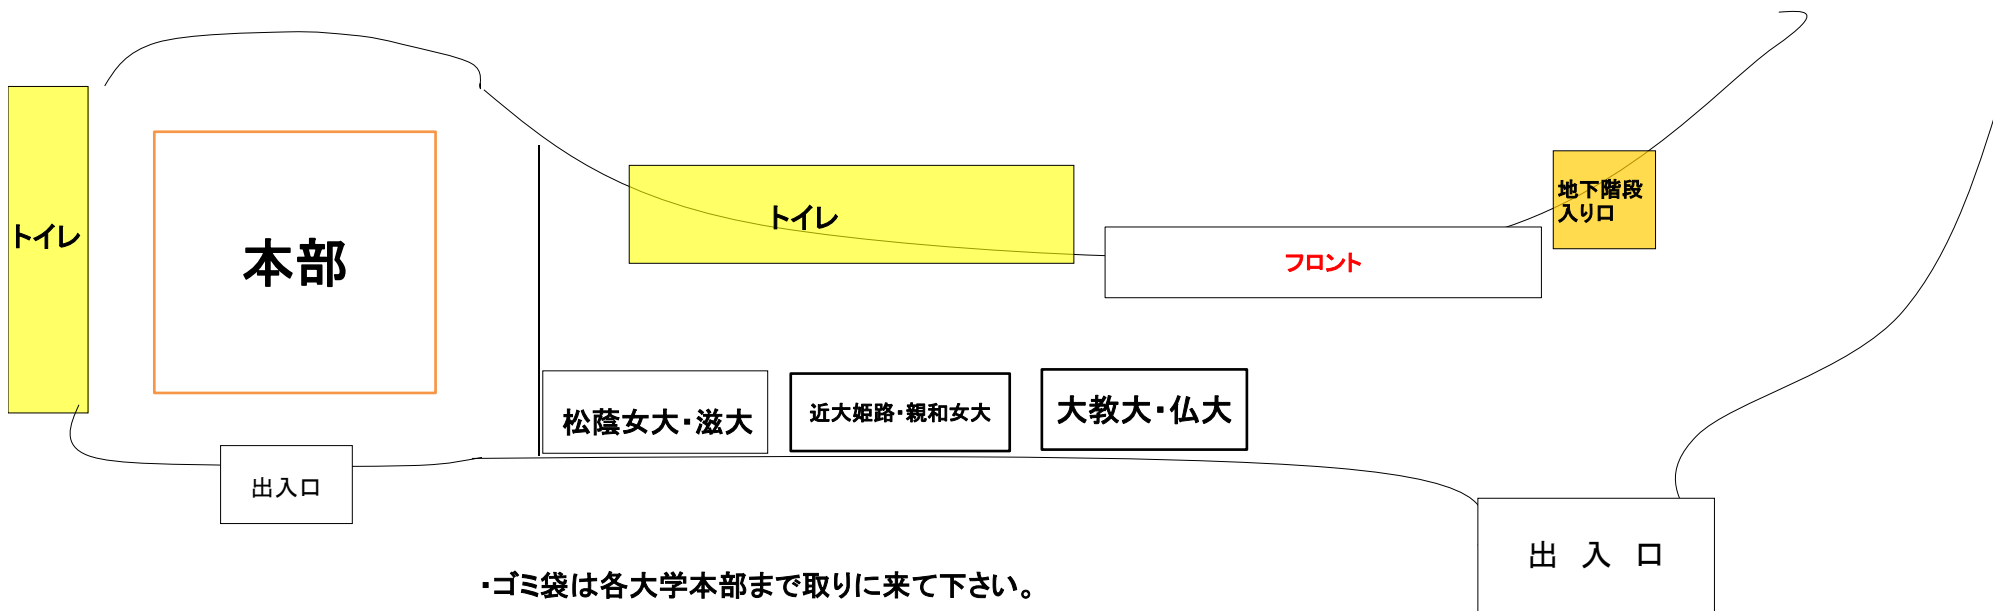

8月29日

サブスタンド

ゴミ袋は各大学本部まで取りに来て下さい。

壁にゴミ袋などを貼り付けたい場合は本部まで専用のテープを取りに来て下さい。

※絶対にガムテープでは貼り付けしないで下さい！

1番コート

8月29日

- ・ゴミ袋は各大学本部まで取りに来て下さい。
 - ・壁にゴミ袋などを貼り付けたい場合は本部まで専用のテープを取りに来て下さい。
- ※絶対にガムテープでは貼り付けしないで下さい！**

8月29日

エントランス

立命大

同大

神院大

園田女大

関外大

大体大

入口

ゴミ袋は各大学本部まで取りにきてください。
壁にゴミ袋などを貼り付けたい場合は本部まで専用のテープを取りに来てください。
※絶対にガムテープで貼り付けないで下さい！
※一般のお客様のご迷惑となりますので、線からでないようお願いします。