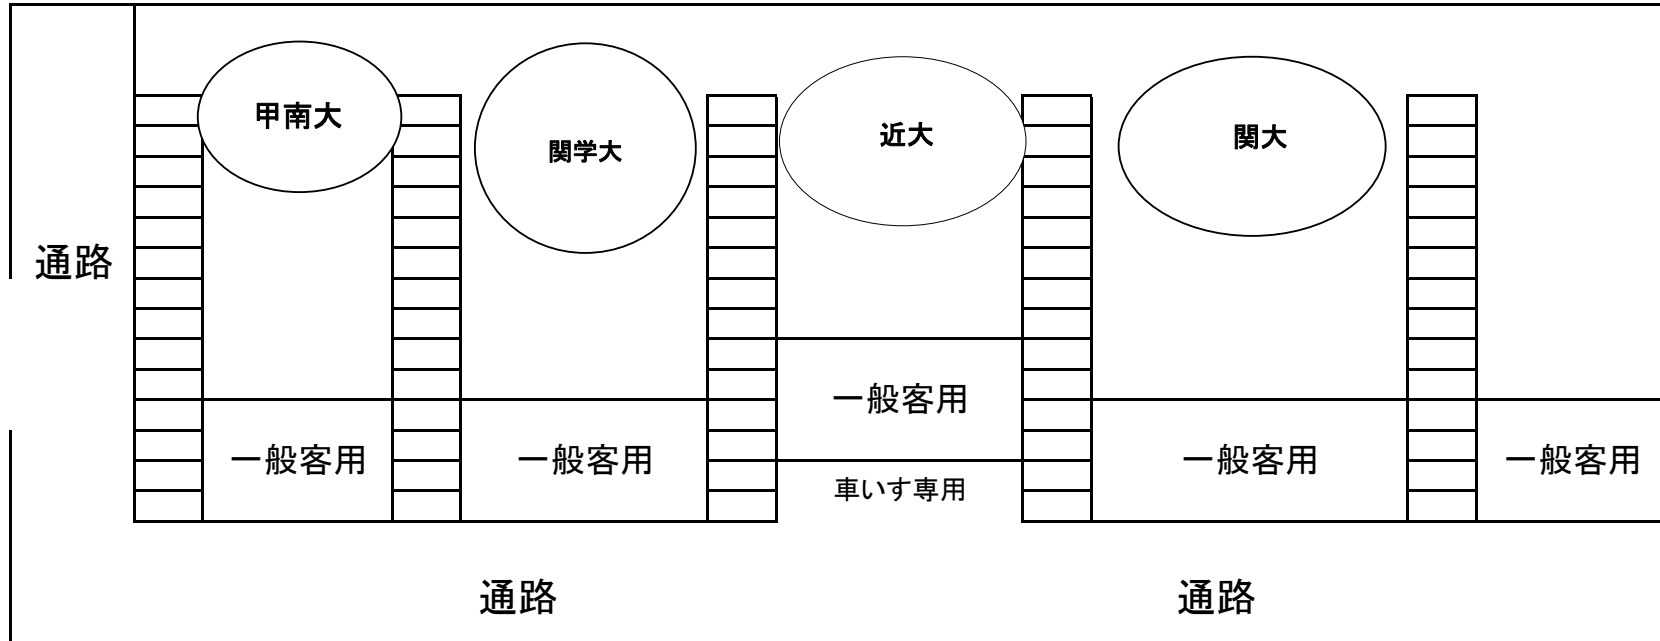

8月29日

サブスタンド

ゴミ袋は各大学本部まで取りに来て下さい。

壁にゴミ袋などを貼り付けたい場合は本部まで専用のテープを取りに来て下さい。

※絶対にガムテープでは貼り付けしないで下さい！

1番コート

8月29日

- ・ゴミ袋は各大学本部まで取りに来て下さい。
 - ・壁にゴミ袋などを貼り付けたい場合は本部まで専用のテープを取りに来て下さい。
- ※絶対にガムテープでは貼り付けしないで下さい！**

入口

ゴミ袋は各大学本部まで取りにきてください。
壁にゴミ袋などを貼り付けたい場合は本部まで専用のテープを取りに来てください。
※絶対にガムテープで貼り付けないで下さい！
※一般のお客様のご迷惑となりますので、線からでないようお願いします。