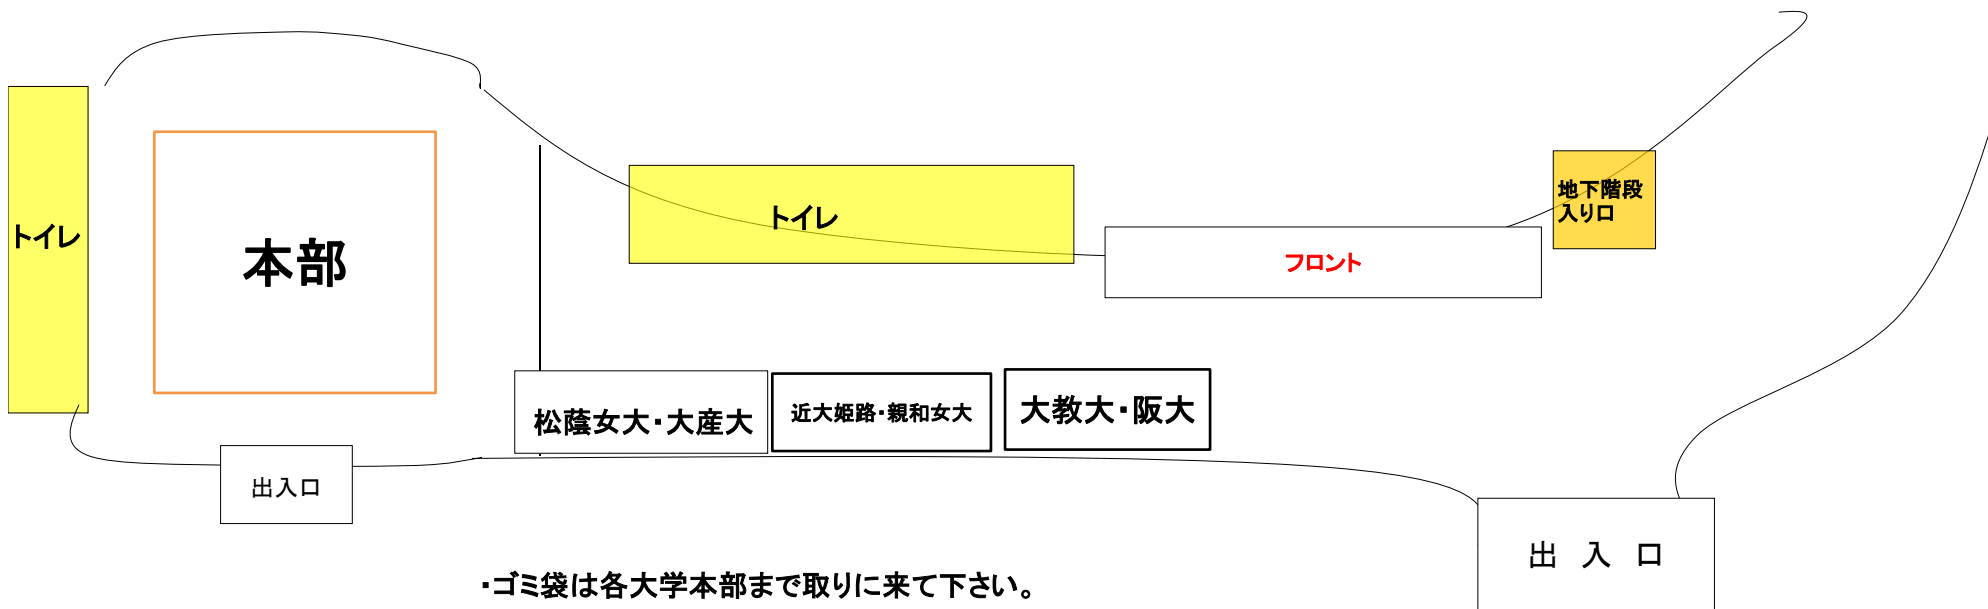

8月28日

サブスタンド

ゴミ袋は各大学本部まで取りに来て下さい。

壁にゴミ袋などを貼り付けたい場合は本部まで専用のテープを取りに来て下さい。

※絶対にガムテープでは貼り付けしないで下さい！

1番コート

8月28日

- ・ゴミ袋は各大学本部まで取りに来て下さい。
 - ・壁にゴミ袋などを貼り付けたい場合は本部まで専用のテープを取りに来て下さい。
- ※絶対にガムテープでは貼り付けしないで下さい！**

入口

ゴミ袋は各大学本部まで取りにきてください。
壁にゴミ袋などを貼り付けたい場合は本部まで専用のテープを取りに来てください。
※絶対にガムテープで貼り付けないで下さい！
※一般のお客様のご迷惑となりますので、線からでないようお願いします。