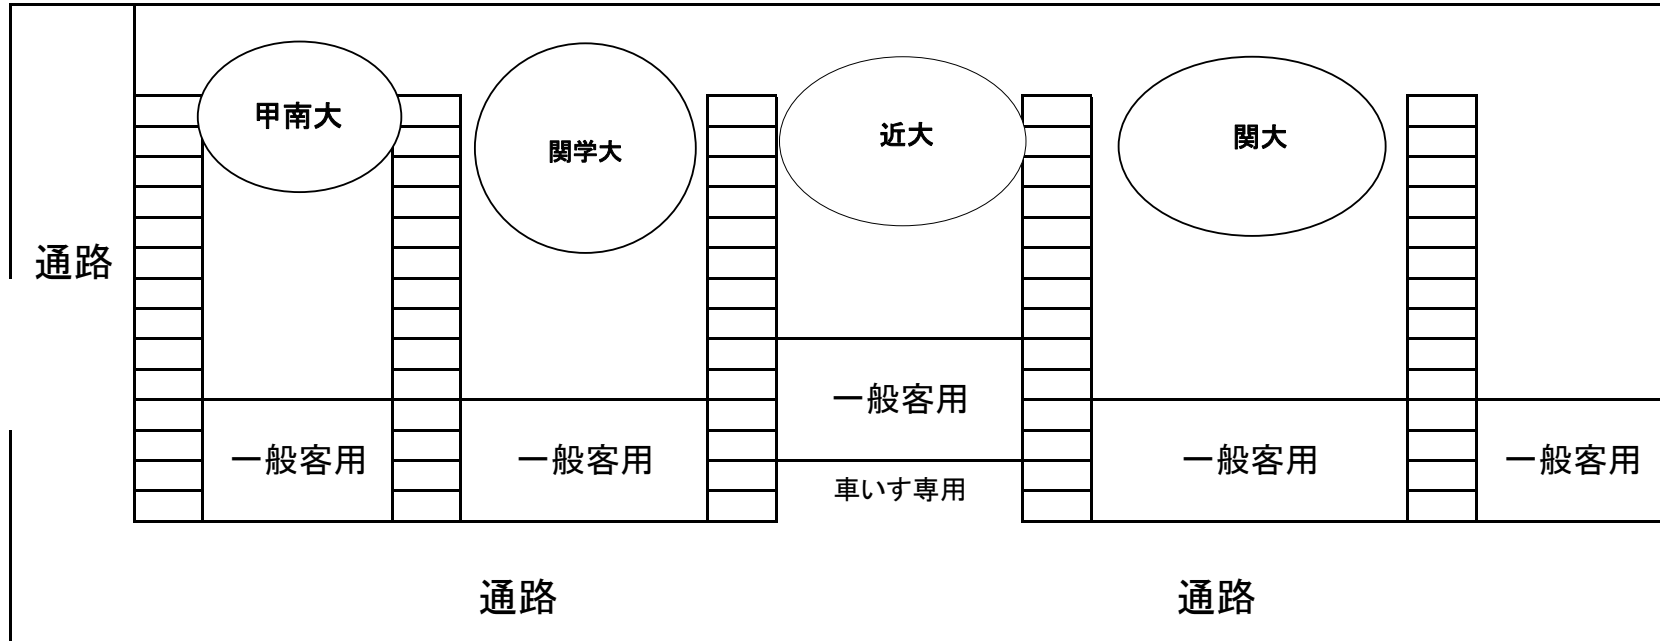

8月28日

サブスタンド

ゴミ袋は各大学本部まで取りに来て下さい。

壁にゴミ袋などを貼り付けたい場合は本部まで専用のテープを取りに来て下さい。

※絶対にガムテープでは貼り付けしないで下さい！

1番コート

8月28日

- ・ゴミ袋は各大学本部まで取りに来て下さい。
 - ・壁にゴミ袋などを貼り付けたい場合は本部まで専用のテープを取りに来て下さい。
- ※絶対にガムテープでは貼り付けしないで下さい！**

入口

ゴミ袋は各大学本部まで取りにきてください。
壁にゴミ袋などを貼り付けたい場合は本部まで専用のテープを取りに来てください。
※絶対にガムテープで貼り付けないで下さい！
※一般のお客様のご迷惑となりますので、線からでないようお願いします。