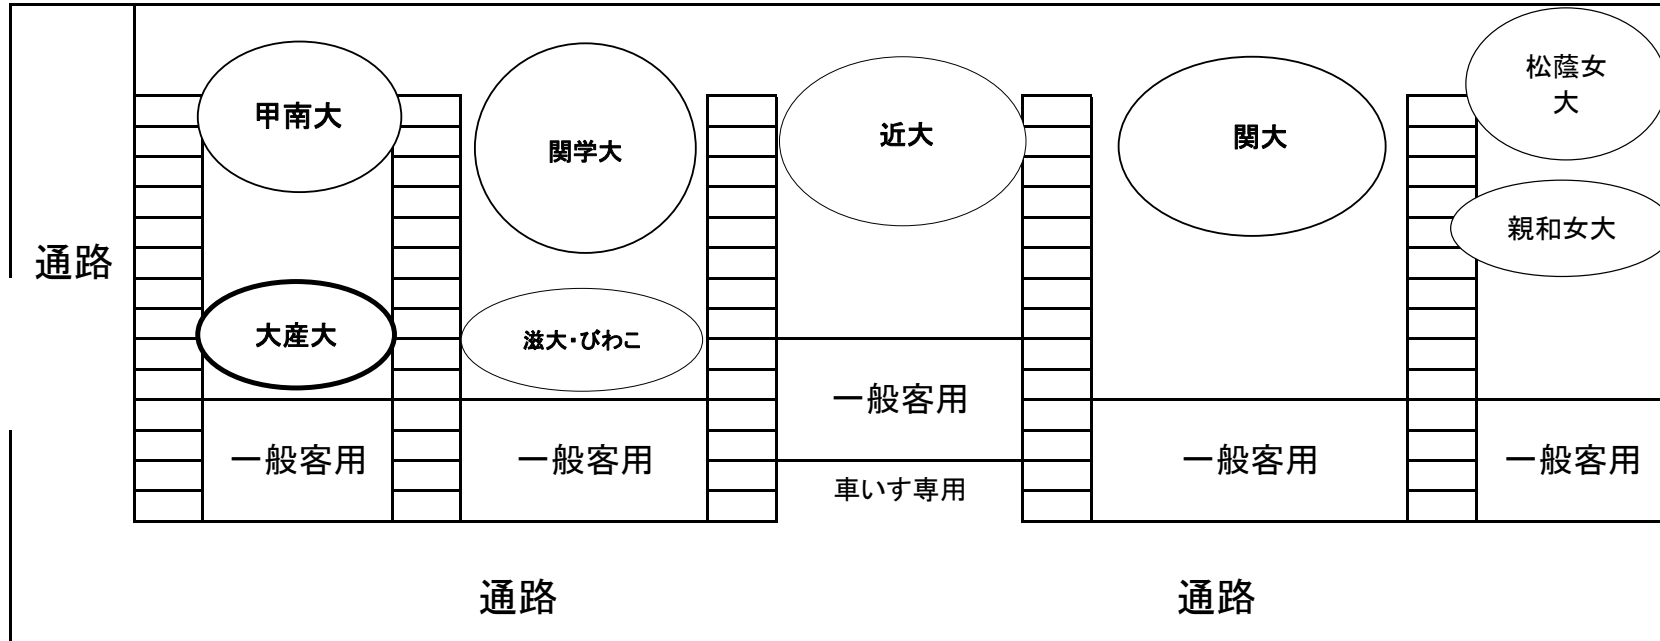

8月27日

サブスタンド

ゴミ袋は各大学本部まで取りに来て下さい。

壁にゴミ袋などを貼り付けたい場合は本部まで専用のテープを取りに来て下さい。

※絶対にガムテープでは貼り付けしないで下さい！

1番コート

8月27日

- ・ゴミ袋は各大学本部まで取りに来て下さい。
 - ・壁にゴミ袋などを貼り付けたい場合は本部まで専用のテープを取りに来て下さい。
- ※絶対にガムテープでは貼り付けしないで下さい！

入口

ゴミ袋は各大学本部まで取りにきてください。
壁にゴミ袋などを貼り付けたい場合は本部まで専用のテープを取りに来てください。
※絶対にガムテープで貼り付けないで下さい！
一般のお客様のご迷惑になりますので、線から出ないようにお願いします。