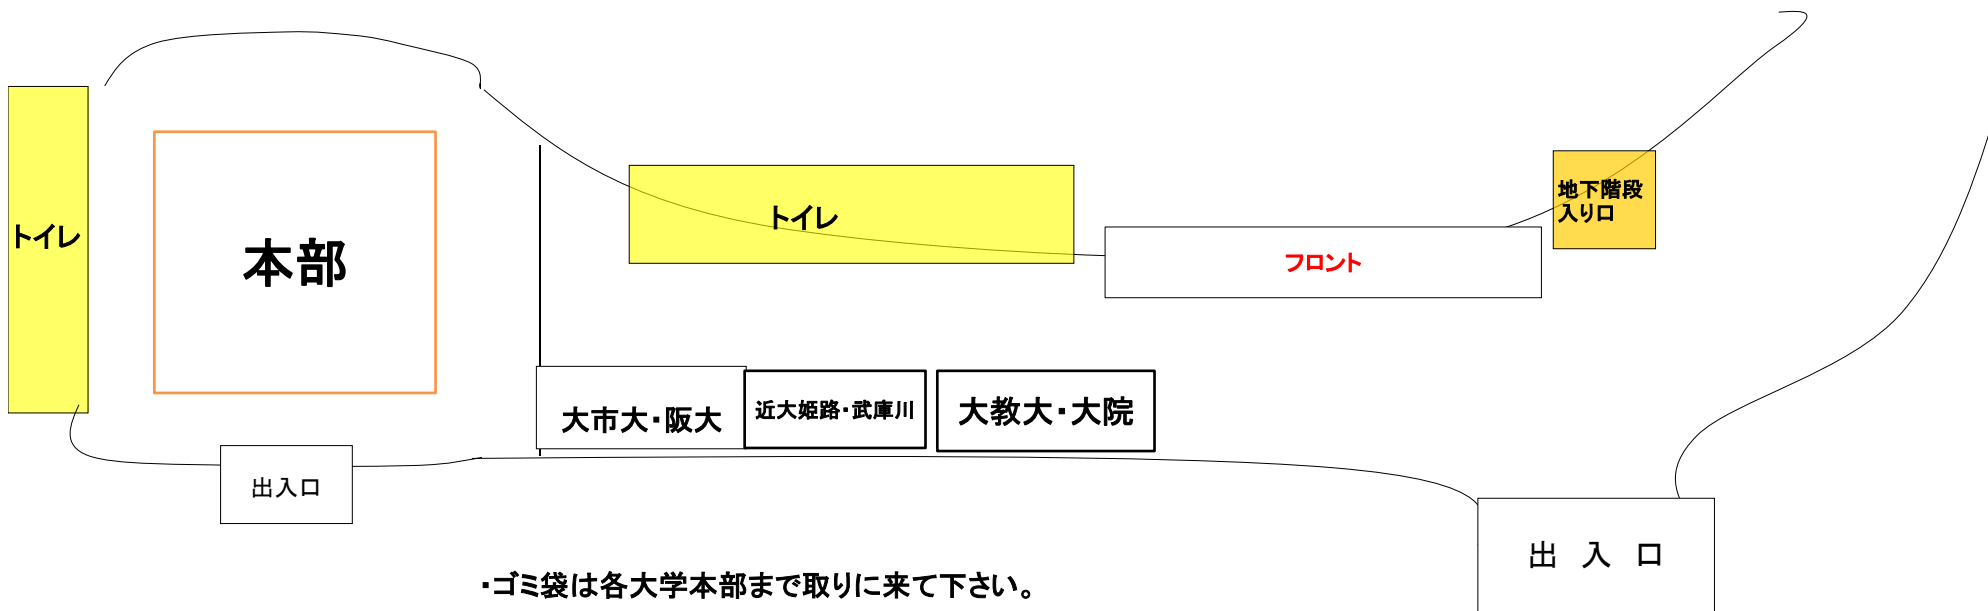

8月27日

サブスタンド

ゴミ袋は各大学本部まで取りに来て下さい。

壁にゴミ袋などを貼り付けたい場合は本部まで専用のテープを取りに来て下さい。

※絶対にガムテープでは貼り付けしないで下さい！

1番コート

8月27日

- ・ゴミ袋は各大学本部まで取りに来て下さい。
 - ・壁にゴミ袋などを貼り付けたい場合は本部まで専用のテープを取りに来て下さい。
- ※絶対にガムテープでは貼り付けしないで下さい！

8月27日

エントランス

立命大

同大

神院大

園田女大

関外大

大体大

入口

ゴミ袋は各大学本部まで取りにきてください。
壁にゴミ袋などを貼り付けたい場合は本部まで専用のテープを取りに来てください。
※絶対にガムテープで貼り付けないで下さい！
一般のお客様のご迷惑になりますので、線から出ないようにお願いします。