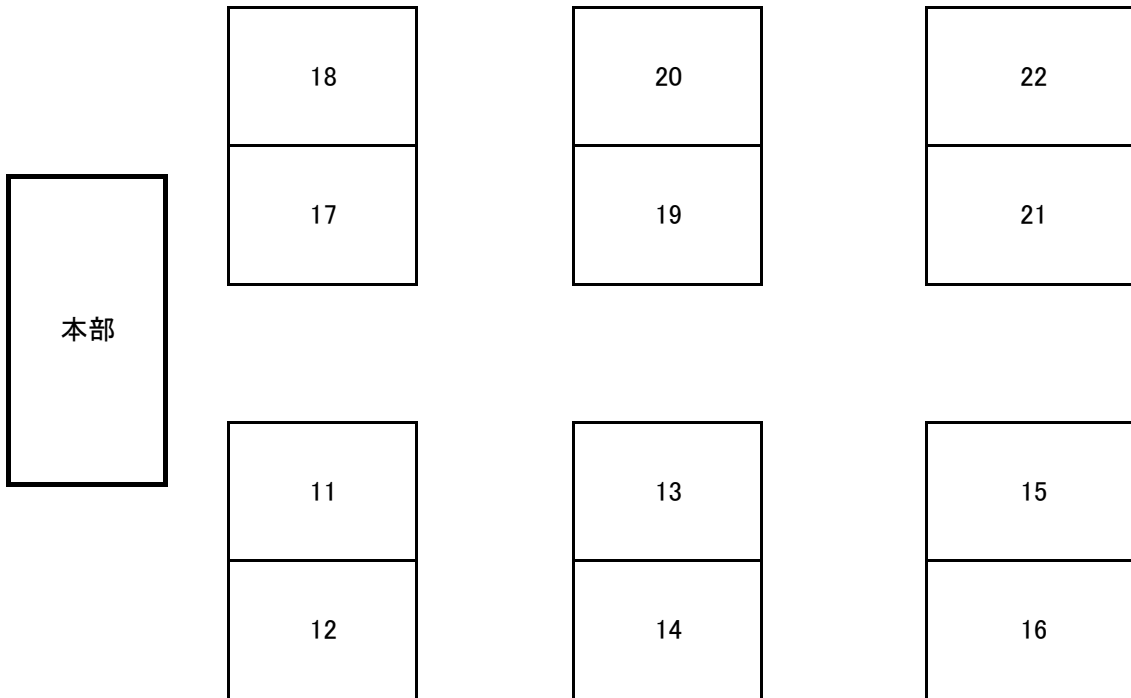

<女子>

第1戦

関大 VS 同大 コートNo. 11,12,13 審判 園田女大 & 親和女大
 園田女大 VS 親和女大 コートNo. 15,16 審判 関大 & 同大

第2戦 (第2戦はダブルスのみ行います。)

関学大 VS 同大 コートNo. 11,12 審判 園田女大 & 立命大
 関大 VS 親和女大 コートNo. 13,14 審判 関学大 & 同大
 園田女大 VS 立命大 コートNo. 15,16 審判 関大 & 親和女大

朝のプラクティス(9:00~9:15)

試合開始 9:25

JB本部前 8:30

主務会議本部前 8:30(第2戦のみの方は11:30)

第2戦オーダー交換 第1戦終了以降

(第2戦のオーダー交換は12:00より前には行いません。)

陣地	同大(男女)	甲南大	園田女大	親和女大	通路	関学大(男女)	立命大(男女)	近大	通路	関大(男女)
----	--------	-----	------	------	----	---------	---------	----	----	--------