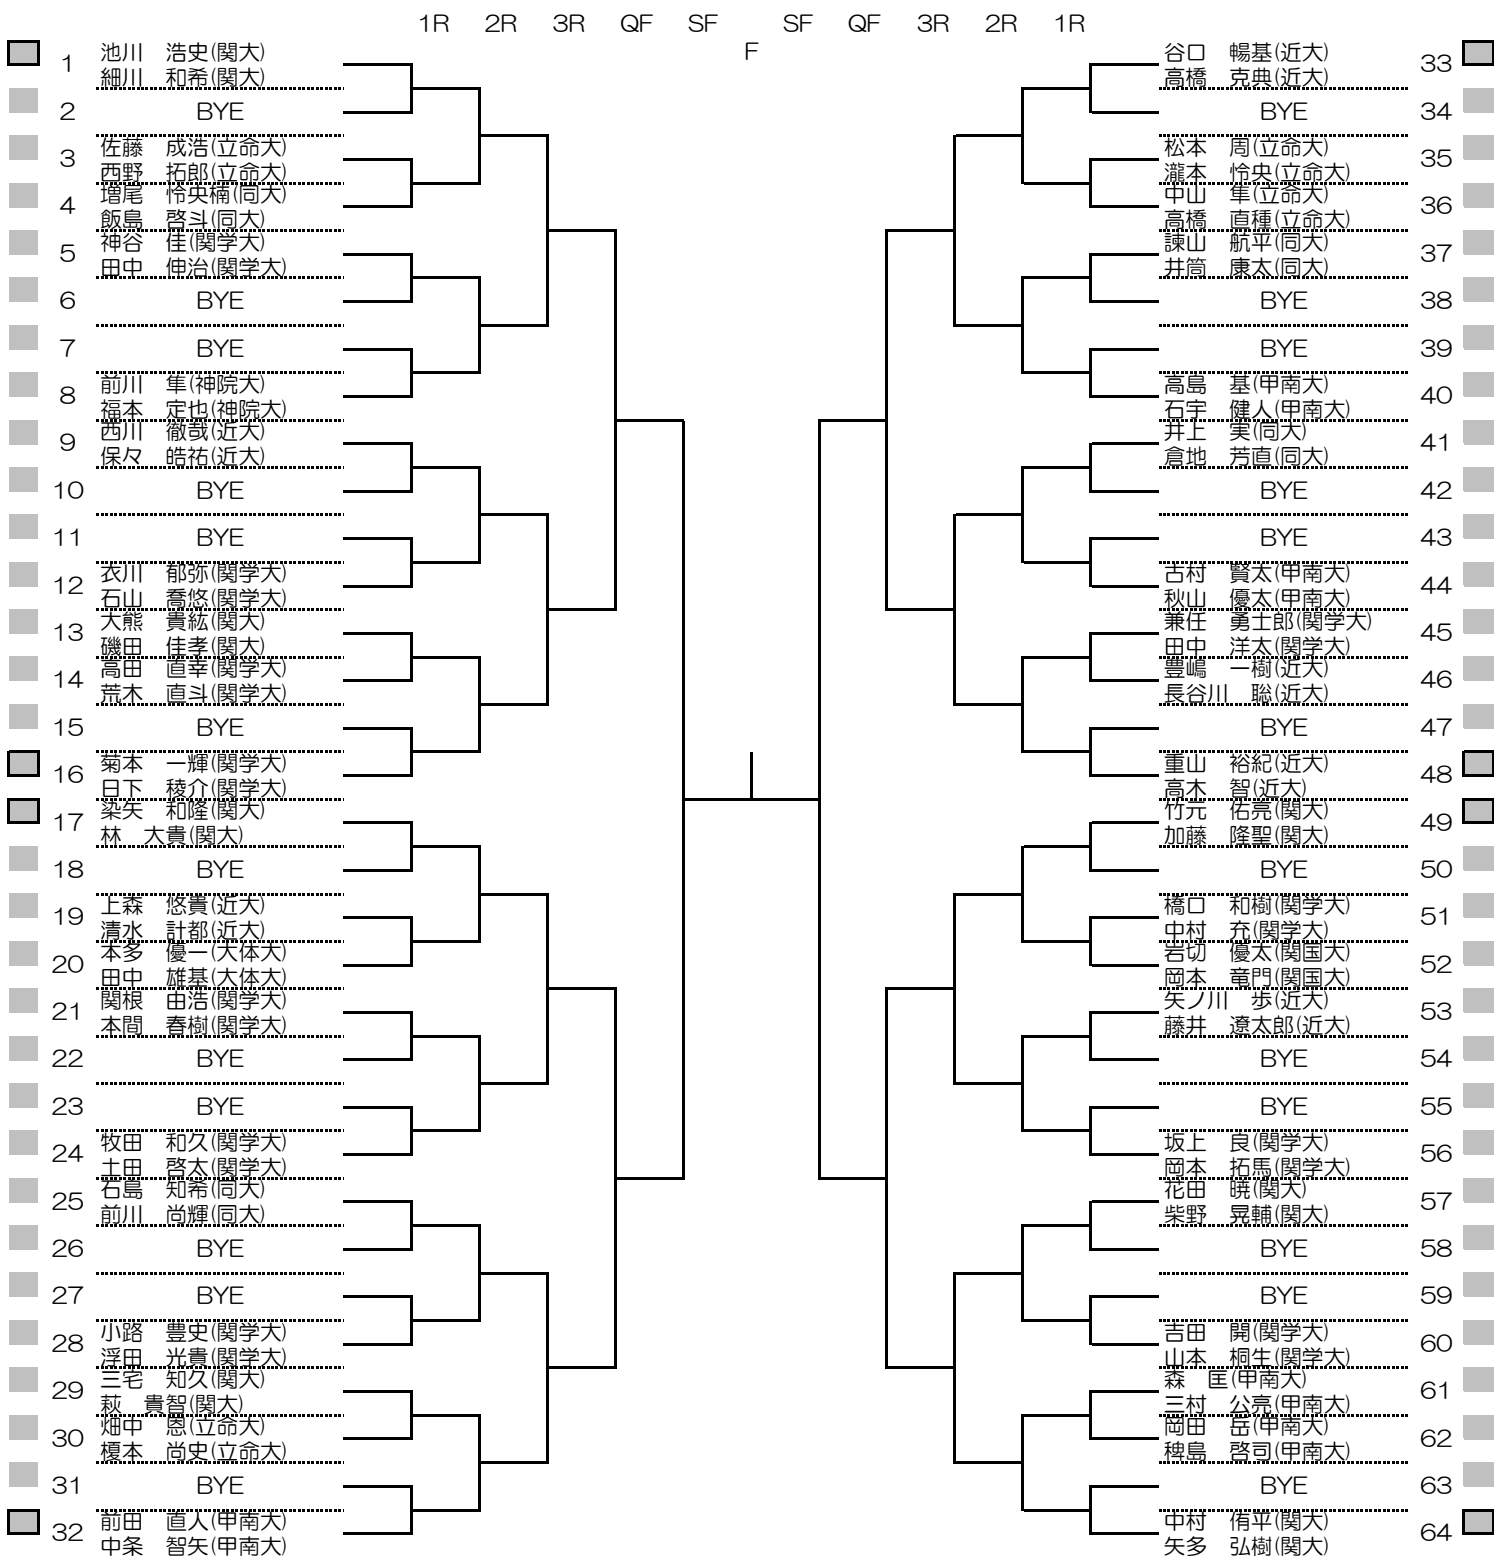

平成27年度関西学生春季テニストーナメント

MEN'S MAIN DRAW SINGLES NO.2

2015/5/24~31

靱テニスセンター

平成27年度関西学生春季テニストーナメント

MEN'S MAIN DRAW DOUBLES

2015/5/24~31

韋テニスセンター

平成27年度関西学生春季テニストーナメント

WOMEN'S MAIN DRAW DOUBLES

2015/5/24~31

韋テニスセンター