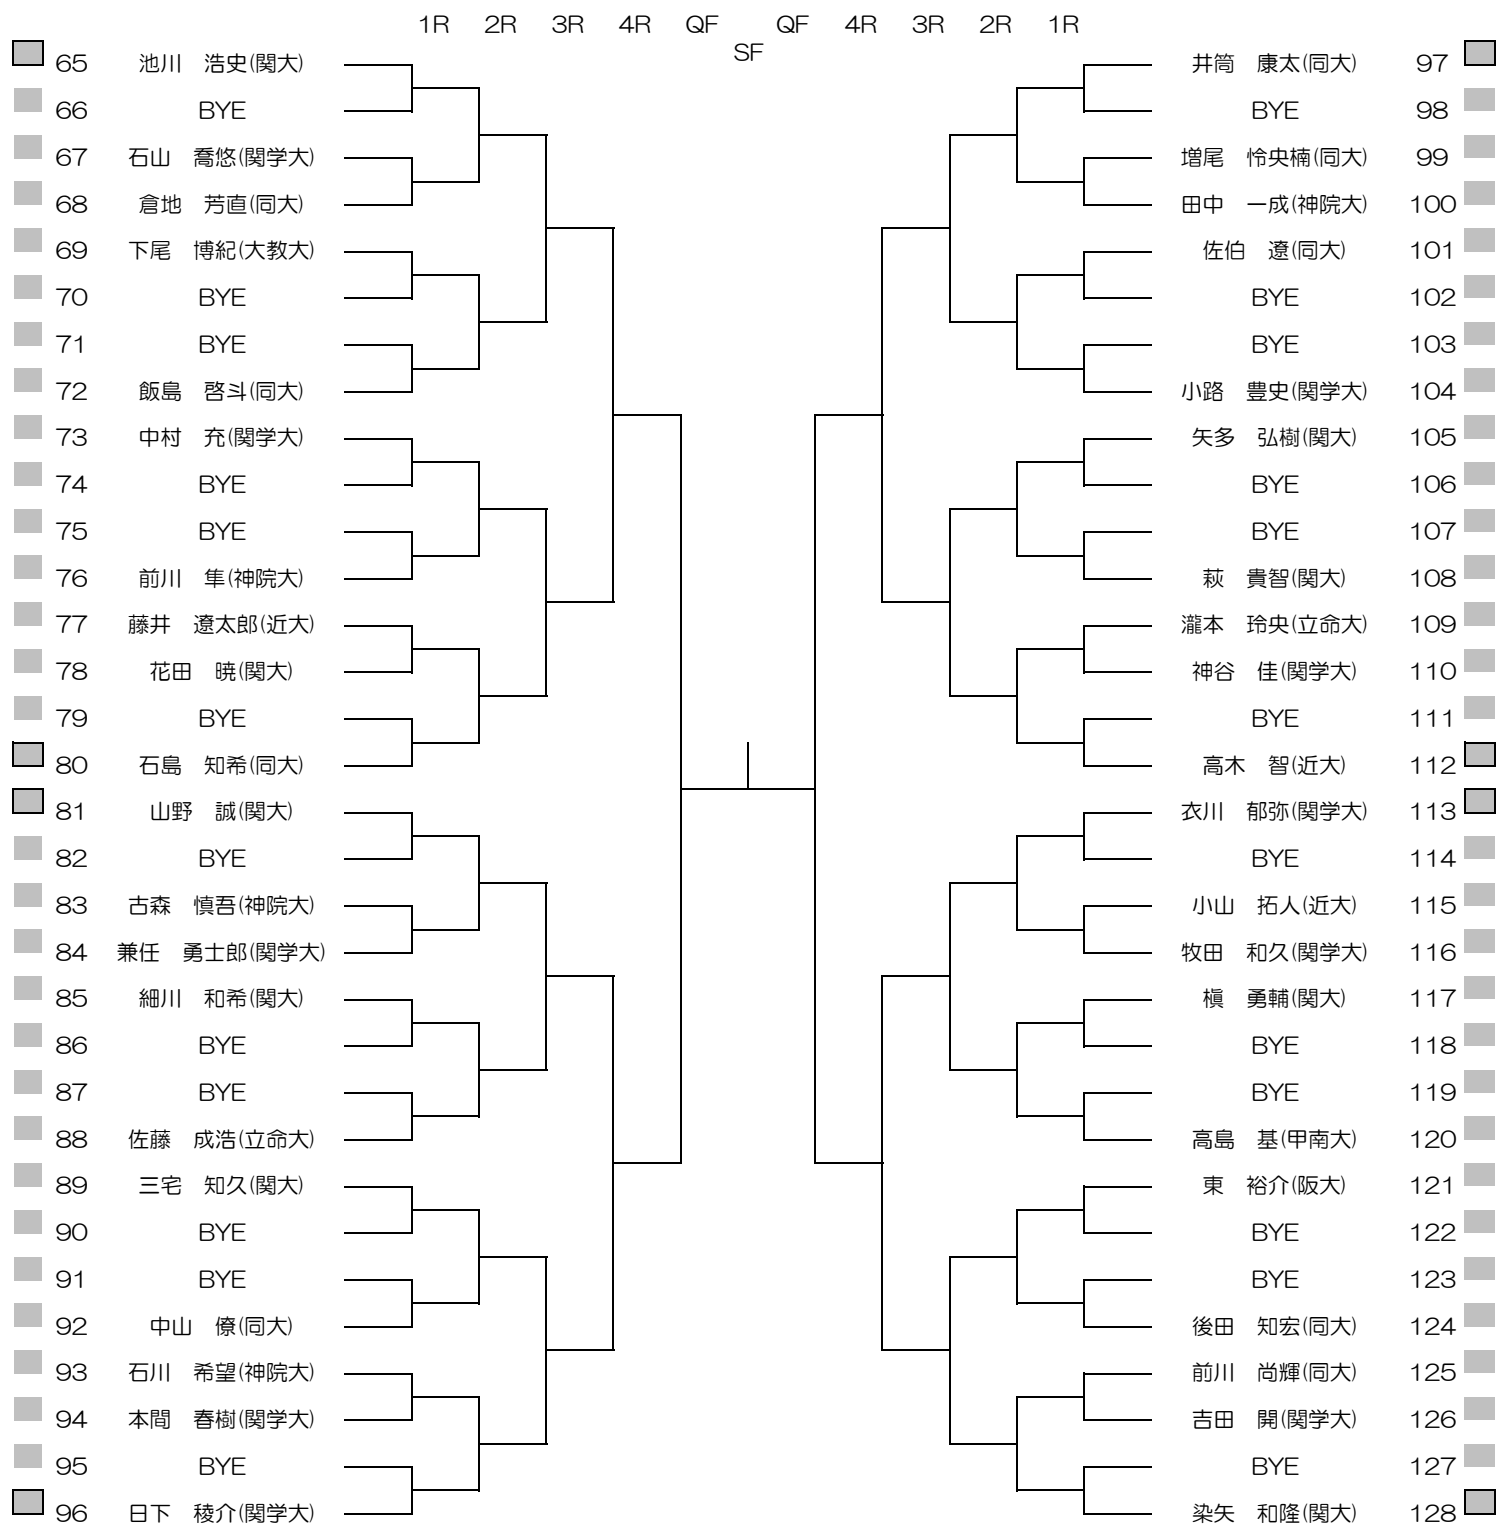

平成27年度関西学生春季テニストーナメント

MEN'S MAIN DRAW SINGLES NO.2

2015/5/24~31

靱テニスセンター

平成27年度関西学生春季テニストーナメント

MEN'S MAIN DRAW DOUBLES

2015/5/24~31

韋テニスセンター

平成27年度関西学生春季テニストーナメント

WOMEN'S MAIN DRAW DOUBLES

2015/5/24~31

韋テニスセンター