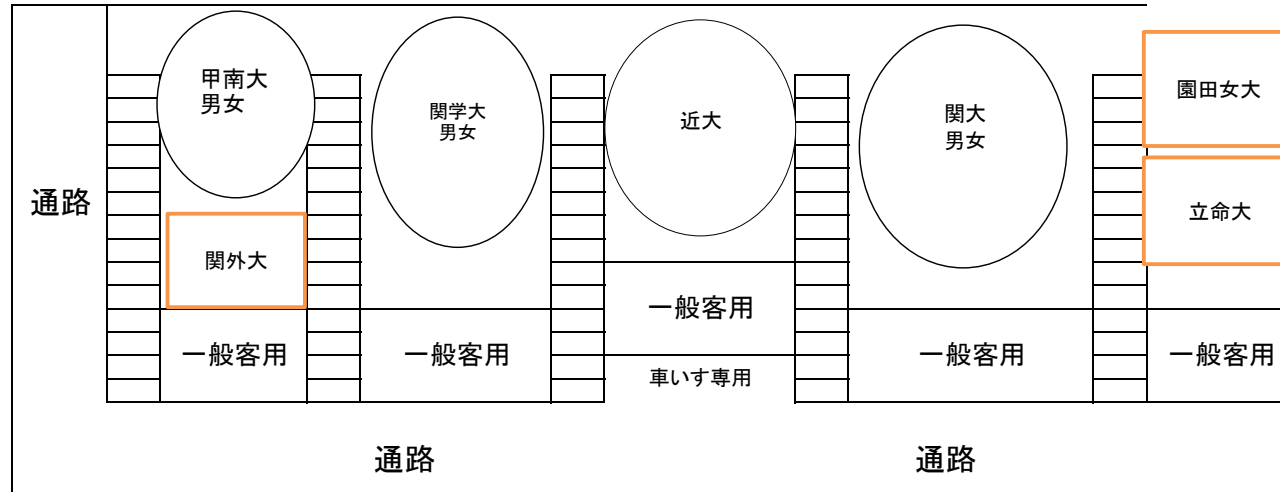

5月30日 サブスタンド
更衣室のクーラーのリモコンを触らないでください。

ゴミは各大学でお持ち帰りください。

壁にゴミ袋などを貼り付けたい場合は本部まで専用のテープを取りに来て下さい。

※絶対にガムテープでは貼り付けしないで下さい！

建物内のコンセントは使用禁止です。

試合ではオフィシャルトレーナーのみ利用可能です。

トレーナールームは8時40分から利用可能です。

コート周り、エントランスの階段前でたまらないようにしてください。

1番コート