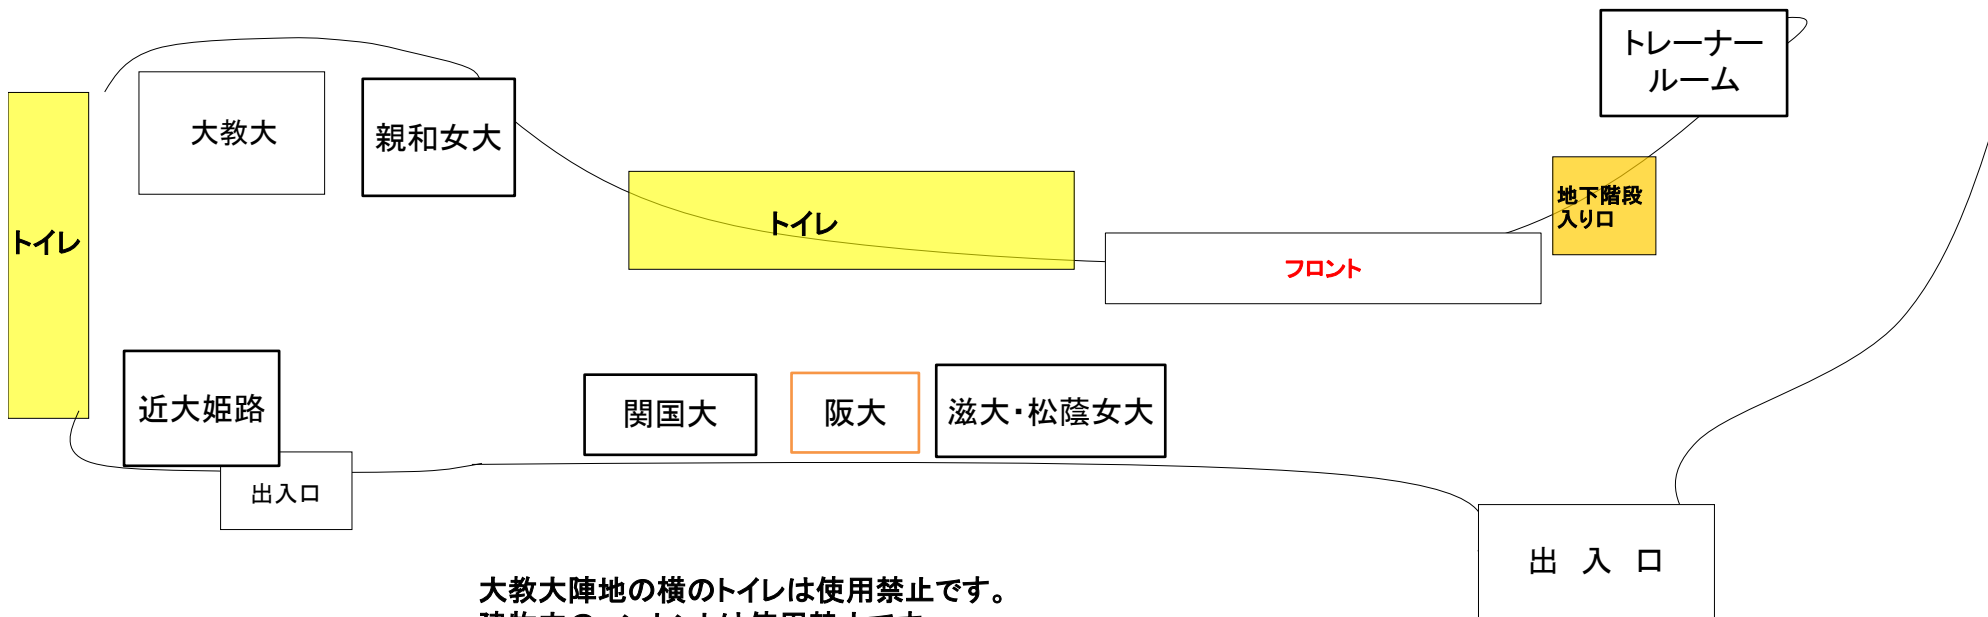

5月25日

サブスタンド

大教大陣地の横のトイレは使用禁止です。

壁にゴミ袋などを貼り付けたい場合は本部まで専用のテープを取りに来て下さい。

※絶対にガムテープでは貼り付けないで下さい！

建物内のコンセントは使用禁止です。

試合ではオフィシャルトレーナーのみ利用可能です。

トレーナールームは8時40分から利用可能です。

コート周り、エントランスの階段前でたまらないようにしてください。

1番コート

5月25日

大教大陣地の横のトイレは使用禁止です。

建物内のコンセントは使用禁止です。

・壁にゴミ袋などを貼り付けたい場合は本部まで専用のテープを取りに来て下さい。

※絶対にガムテープでは貼り付けしないで下さい！

トレーナールームは8時40分から利用可能です。

試合ではオフィシャルトレーナーのみ利用可能です。

コート周り、エントランス前の階段にたまらないようにして下さい。

5月25日

エントランス

大教大陣地の横のトイレは使用禁止です。

壁にゴミ袋などを貼り付けたい場合は本部まで専用のテープを取りに来てください。

※絶対にガムテープで貼り付けしないで下さい！

建物内のコンセントは使用禁止です。

トレーナールームは8時40分から利用可能です。

試合ではオフィシャルトレーナーのみ利用可能です。

コート周り、エントランスの階段前でたまらないようにしてください。

入口付近は通路なので、物を置かないようにしてください。