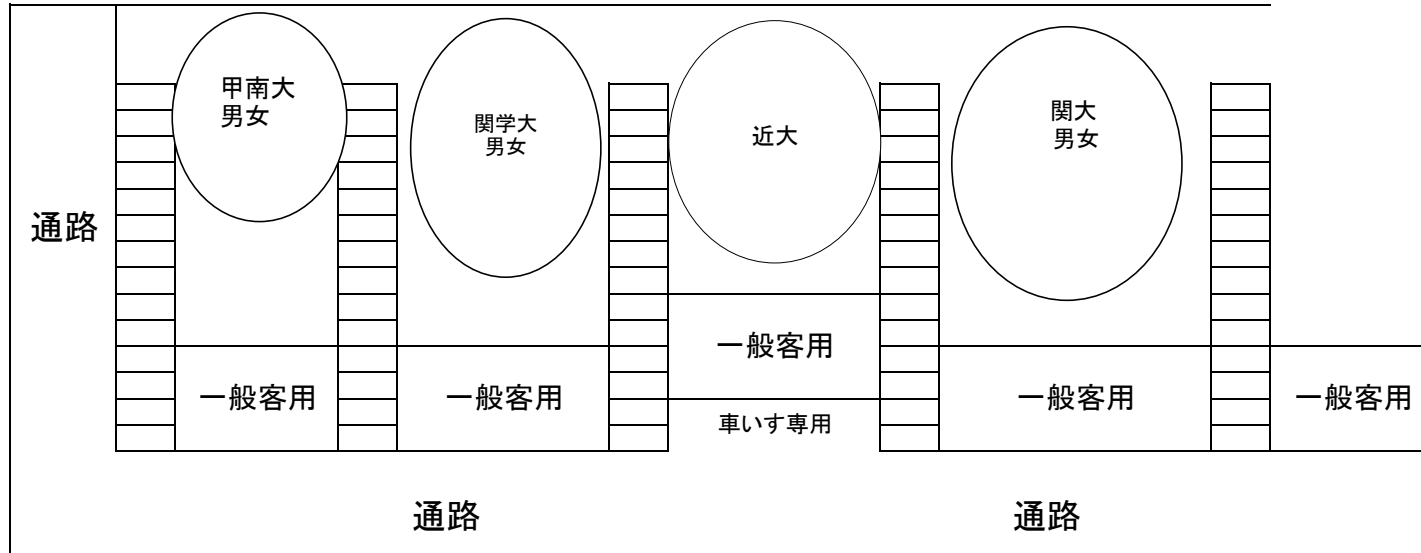

5月25日

サブスタンド

大教大陣地の横のトイレは使用禁止です。

壁にゴミ袋などを貼り付けたい場合は本部まで専用のテープを取りに来て下さい。

※絶対にガムテープでは貼り付けないで下さい！

建物内のコンセントは使用禁止です。

試合ではオフィシャルトレーナーのみ利用可能です。

トレーナールームは8時40分から利用可能です。

コート周り、エントランスの階段前でたまらないようにしてください。

1番コート

5月25日

大教大陣地の横のトイレは使用禁止です。

建物内のコンセントは使用禁止です。

・壁にゴミ袋などを貼り付けたい場合は本部まで専用のテープを取りに来て下さい。

※絶対にガムテープでは貼り付けしないで下さい！

トレーナールームは8時40分から利用可能です。

試合ではオフィシャルトレーナーのみ利用可能です。

コート周り、エントランス前の階段にたまらないようにして下さい。

5月25日

エントランス

大教大陣地の横のトイレは使用禁止です。

壁にゴミ袋などを貼り付けたい場合は本部まで専用のテープを取りに来てください。

※絶対にガムテープで貼り付けしないで下さい！

建物内のコンセントは使用禁止です。