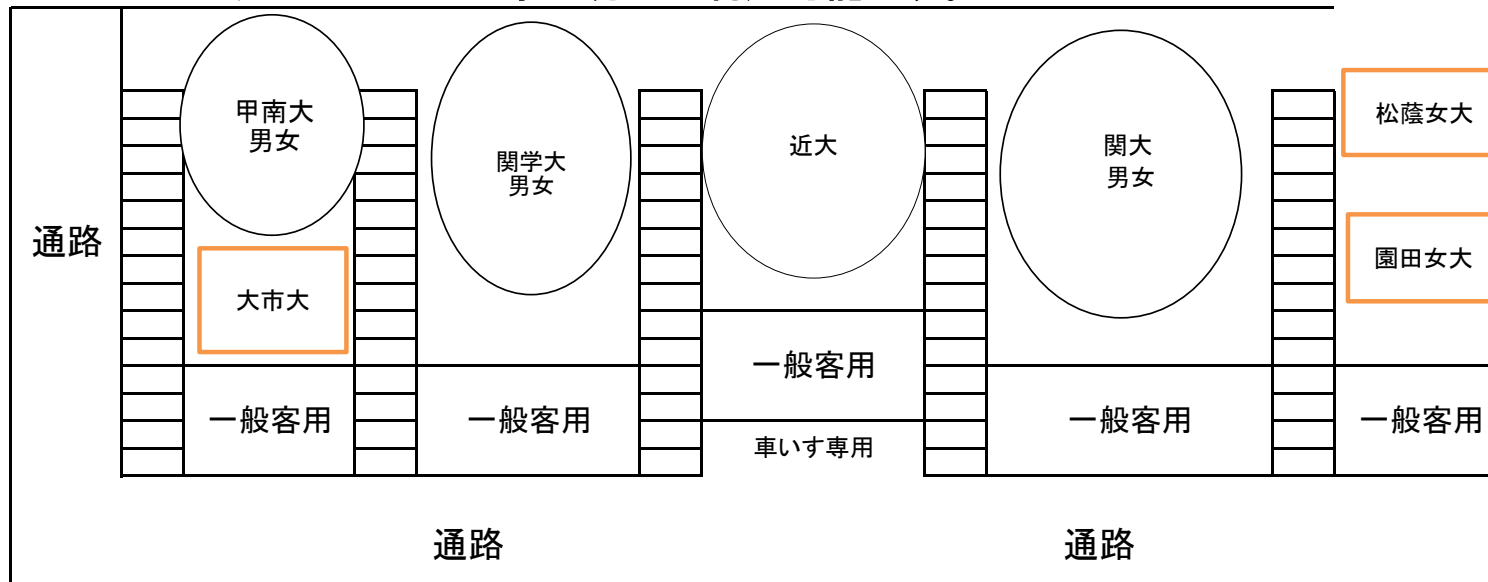

5月24日

サブスタンド

大教大陣地の横のトイレは使用禁止です。

壁にゴミ袋などを貼り付けたい場合は本部まで専用のテープを取りに来て下さい。

※絶対にガムテープでは貼り付けしないで下さい！

建物内のコンセントは使用禁止です。

試合ではオフィシャルトレーナーのみ利用可能です。

トレーナールームは8時40分から利用可能です。

1番コート

5月24日

大教大陣地の横のトイレは使用禁止です。
建物内のコンセントは使用禁止です。
壁にゴミ袋などを貼り付けたい場合は本部まで専用のテープを取りに来て下さい。
※絶対にガムテープでは貼り付けしないで下さい！
トレーナールームは8時40分から利用可能です。
試合ではオフィシャルトレーナーのみ利用可能です。

5月24日

エントランス

大教大陣地の横のトイレは使用禁止です。
壁にゴミ袋などを貼り付けたい場合は本部まで専用のテープを取りに来てください。
※絶対にガムテープで貼り付けしないで下さい！
建物内のコンセントは使用禁止です。
トレーナールームは8時40分から利用可能です。
試合ではオフィシャルトレーナーのみ利用可能です。
入口付近は通路なので、物を置かないようにしてください。