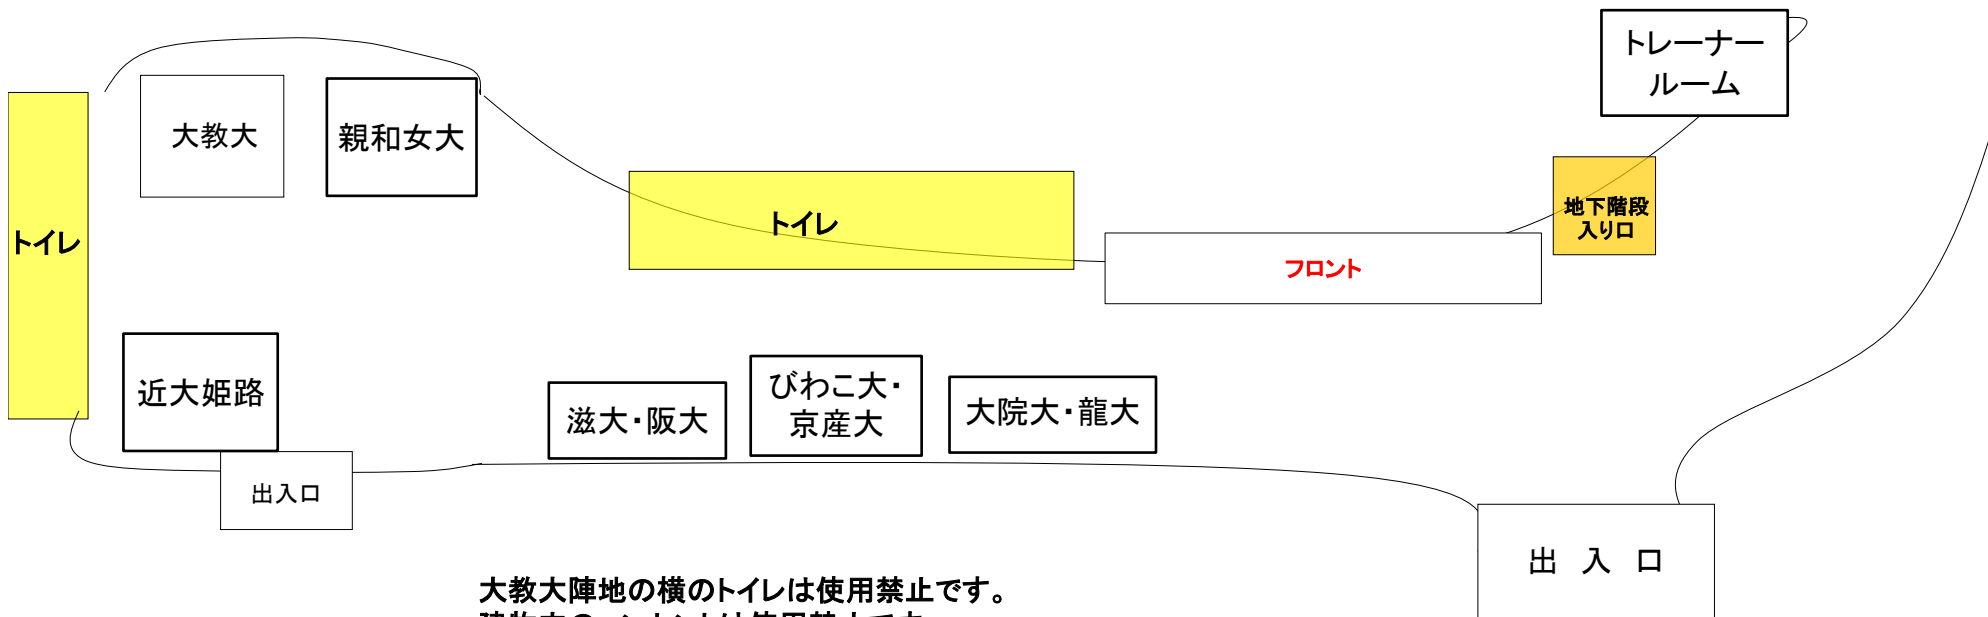

5月24日

サブスタンド

大教大陣地の横のトイレは使用禁止です。

壁にゴミ袋などを貼り付けたい場合は本部まで専用のテープを取りに来て下さい。

※絶対にガムテープでは貼り付けしないで下さい！

建物内のコンセントは使用禁止です。

試合ではオフィシャルトレーナーのみ利用可能です。

トレーナールームは8時40分から利用可能です。

1番コート

5月24日

大教大陣地の横のトイレは使用禁止です。
建物内のコンセントは使用禁止です。
壁にゴミ袋などを貼り付けたい場合は本部まで専用のテープを取りに来て下さい。
※絶対にガムテープでは貼り付けしないで下さい!
トレーナールームは8時40分から利用可能です。
試合ではオフィシャルトレーナーのみ利用可能です。

5月24日

エントランス

大教大陣地の横のトイレは使用禁止です。
壁にゴミ袋などを貼り付けたい場合は本部まで専用のテープを取りに来てください。
※絶対にガムテープで貼り付けしないで下さい！
建物内のコンセントは使用禁止です。
トレーナールームは8時40分から利用可能です。
試合ではオフィシャルトレーナーのみ利用可能です。
入口付近は通路なので、物を置かないようにしてください。