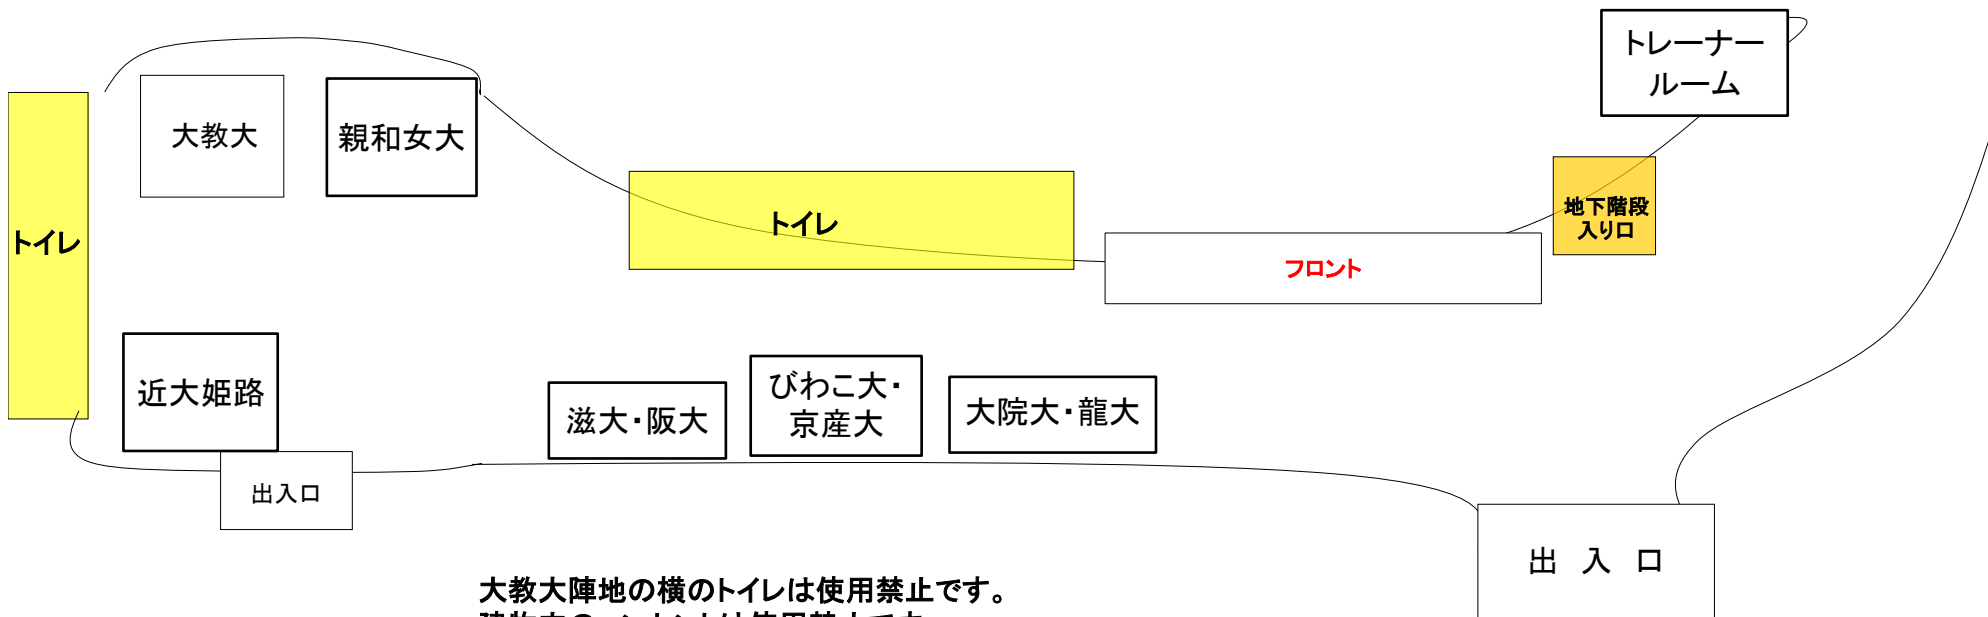

5月24日

サブスタンド

大教大陣地の横のトイレは使用禁止です。

壁にゴミ袋などを貼り付けたい場合は本部まで専用のテープを取りに来て下さい。

※絶対にガムテープでは貼り付けしないで下さい！

建物内のコンセントは使用禁止です。

試合ではオフィシャルトレーナーのみ利用可能です。

トレーナールームは8時40分から利用可能です。

1番コート

5月24日

大教大陣地の横のトイレは使用禁止です。
建物内のコンセントは使用禁止です。
壁にゴミ袋などを貼り付けたい場合は本部まで専用のテープを取りに来て下さい。
※絶対にガムテープでは貼り付けしないで下さい！
トレーナールームは8時40分から利用可能です。
試合ではオフィシャルトレーナーのみ利用可能です。

5月24日

エントランス

大教大陣地の横のトイレは使用禁止です。
壁にゴミ袋などを貼り付けたい場合は本部まで専用のテープを取りに来てください。
※絶対にガムテープで貼り付けしないで下さい！
建物内のコンセントは使用禁止です。
トレーナールームは8時40分から利用可能です。
試合ではオフィシャルトレーナーのみ利用可能です。
入口付近は通路なので、物を置かないようにしてください。