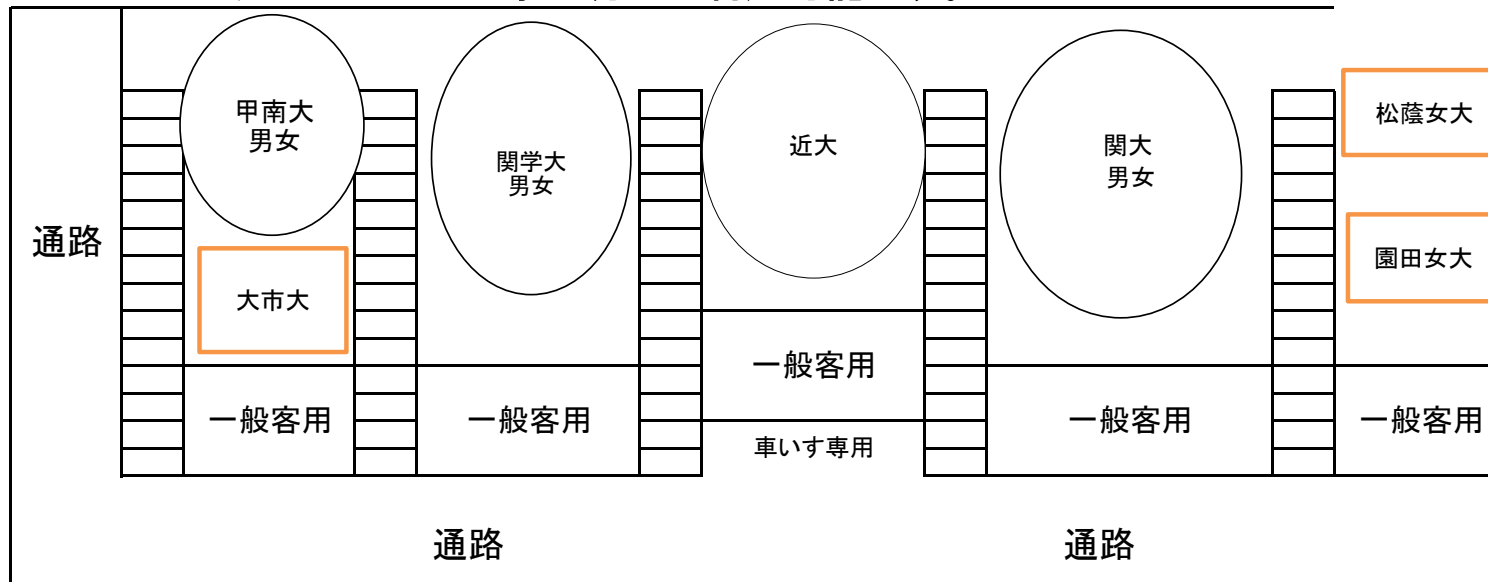

5月24日

サブスタンド

大教大陣地の横のトイレは使用禁止です。

壁にゴミ袋などを貼り付けたい場合は本部まで専用のテープを取りに来て下さい。

※絶対にガムテープでは貼り付けしないで下さい！

建物内のコンセントは使用禁止です。

試合ではオフィシャルトレーナーのみ利用可能です。

トレーナールームは8時40分から利用可能です。

1番コート

5月24日

大教大陣地の横のトイレは使用禁止です。
建物内のコンセントは使用禁止です。
壁にゴミ袋などを貼り付けたい場合は本部まで専用のテープを取りに来て下さい。
※絶対にガムテープでは貼り付けしないで下さい!
トレーナールームは8時40分から利用可能です。
試合ではオフィシャルトレーナーのみ利用可能です。

5月24日

エントランス

大教大陣地の横のトイレは使用禁止です。
壁にゴミ袋などを貼り付けたい場合は本部まで専用のテープを取りに来てください。
※絶対にガムテープで貼り付けしないで下さい！
建物内のコンセントは使用禁止です。
トレーナールームは8時40分から利用可能です。
試合ではオフィシャルトレーナーのみ利用可能です。
入口付近は通路なので、物を置かないようにしてください。