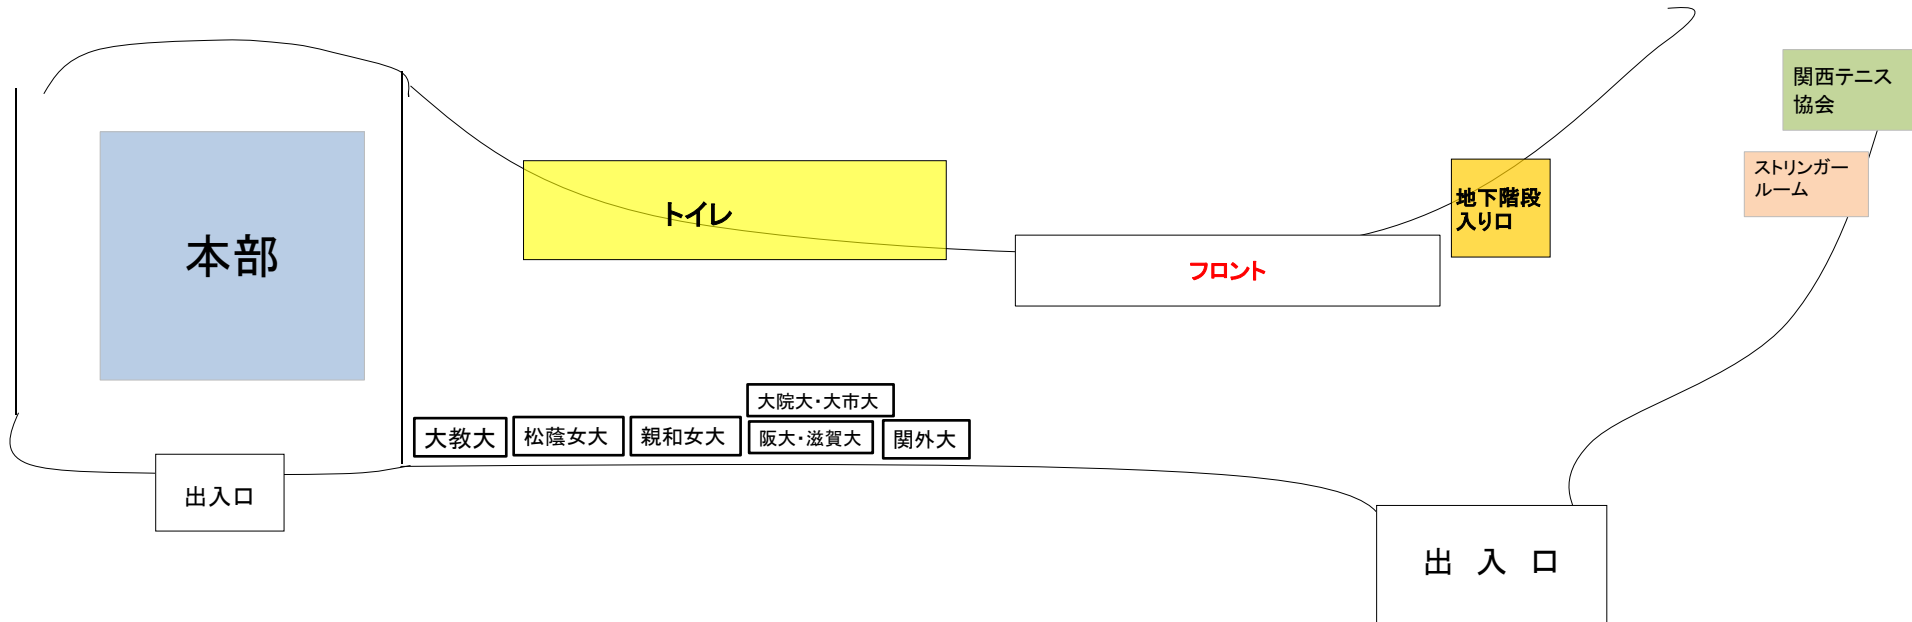

8月26日 サブスタンド

壁にゴミ袋などを貼り付けたい場合は本部まで専用のテープを取りに来て下さい。

※絶対にガムテープでは貼り付けしないで下さい！

1番コート

8月26日

・壁にゴミ袋などを貼り付けたい場合は本部まで専用のテープを取りに来て下さい。
※絶対にガムテープでは貼り付けしないで下さい！

8月26日

エントランス

大体大

同大

神院大

園田女大

立命大

甲南大

入口

壁にゴミ袋などを貼り付けたい場合は本部まで専用のテープを取りに来てください。

※絶対にガムテープで貼り付けしないで下さい！

入口付近は通路なので、物を置かないようにしてください。