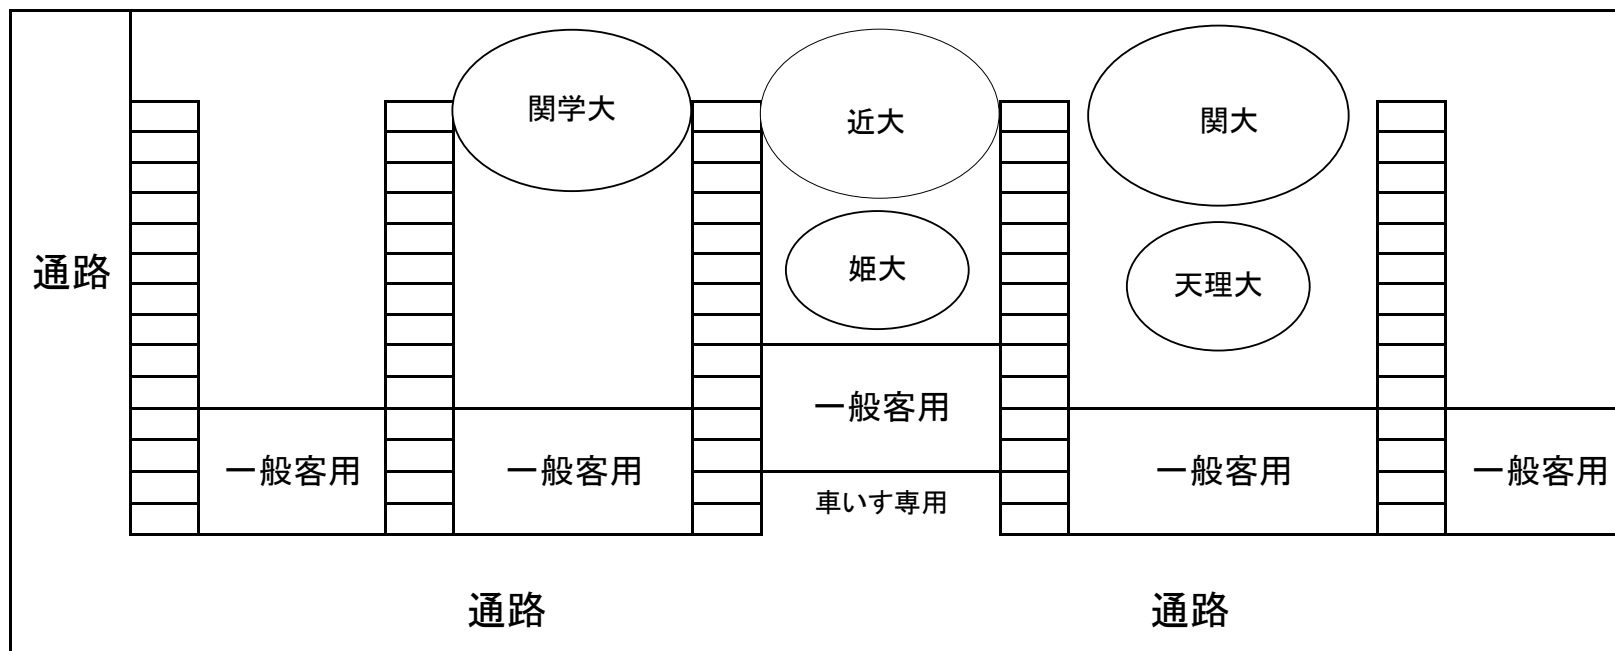

8月26日 サブスタンド

壁にゴミ袋などを貼り付けたい場合は本部まで専用のテープを取りに来て下さい。

**※絶対にガムテープでは貼り付けしないで下さい！**

1番コート

8月26日

・壁にゴミ袋などを貼り付けたい場合は本部まで専用のテープを取りに来て下さい。  
※絶対にガムテープでは貼り付けしないで下さい！

8月26日

エントランス

大体大

同大

神院大

園田女大

立命大

甲南大

入口

壁にゴミ袋などを貼り付けたい場合は本部まで専用のテープを取りに来てください。

**※絶対にガムテープで貼り付けしないで下さい！**

入口付近は通路なので、物を置かないようにしてください。