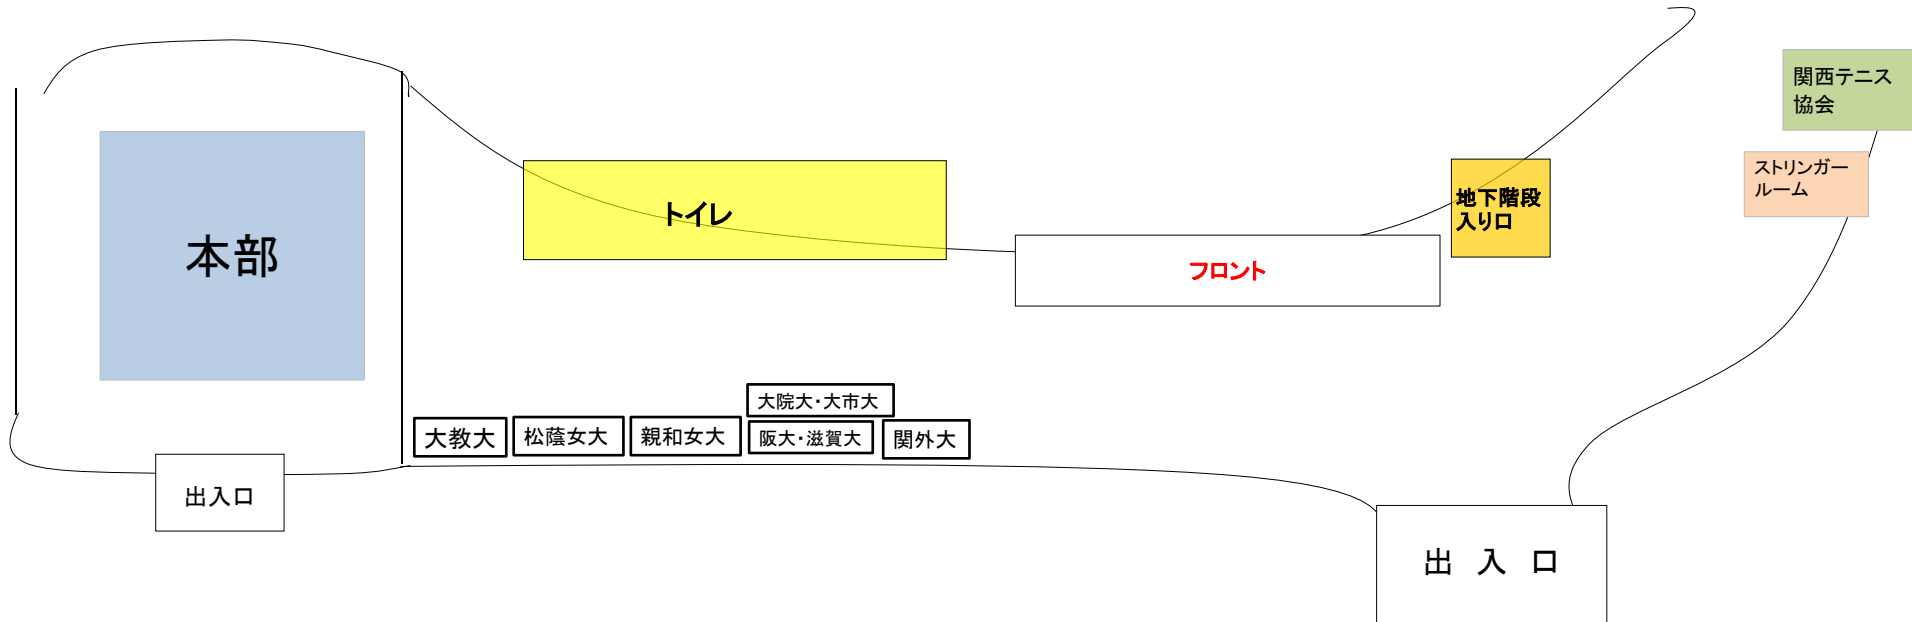

8月26日 サブスタンド

壁にゴミ袋などを貼り付けたい場合は本部まで専用のテープを取りに来て下さい。

**※絶対にガムテープでは貼り付けしないで下さい！**

1番コート

8月26日

・壁にゴミ袋などを貼り付けたい場合は本部まで専用のテープを取りに来て下さい。  
※絶対にガムテープでは貼り付けしないで下さい！

8月26日

エントランス

大体大

同大

神院大

園田女大

立命大

甲南大

入口

壁にゴミ袋などを貼り付けたい場合は本部まで専用のテープを取りに来てください。

**※絶対にガムテープで貼り付けしないで下さい！**

入口付近は通路なので、物を置かないようにしてください。