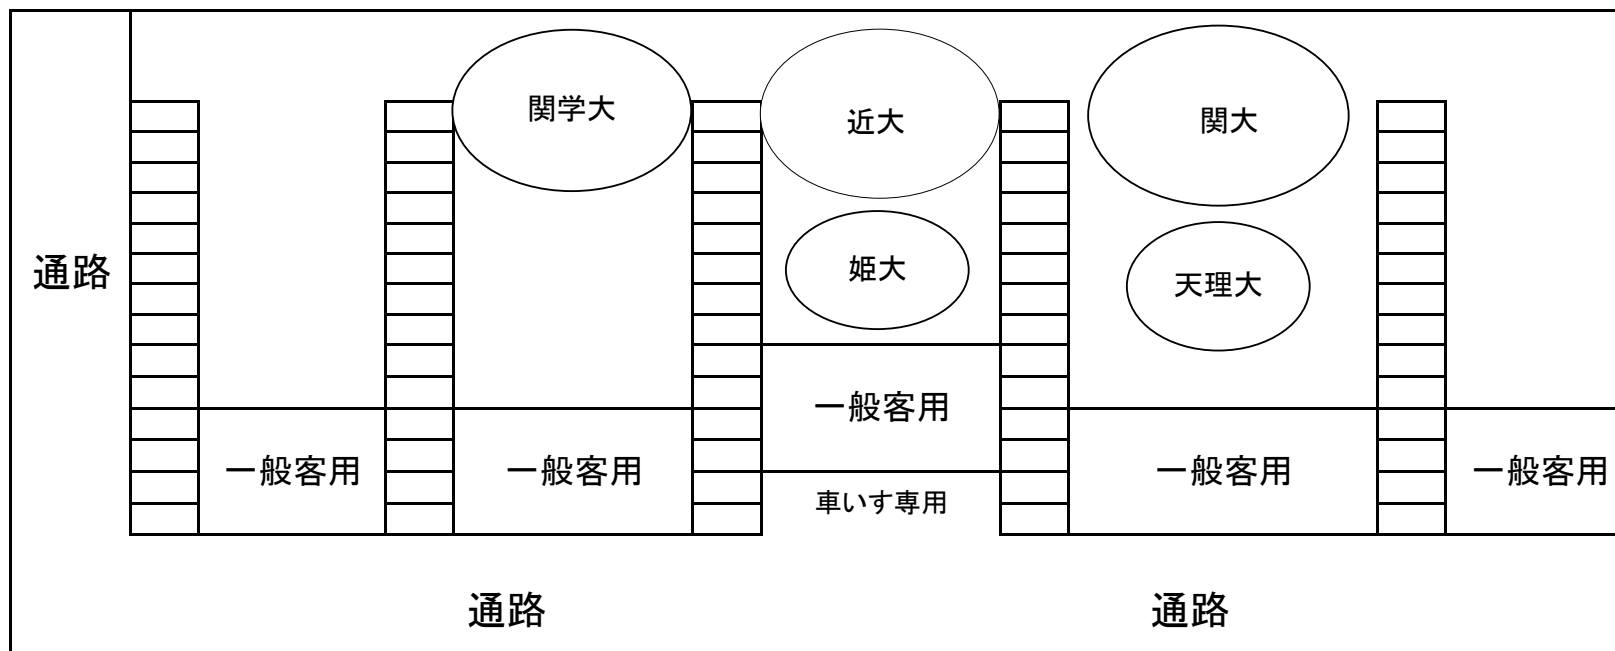

8月26日 サブスタンド

壁にゴミ袋などを貼り付けたい場合は本部まで専用のテープを取りに来て下さい。

※絶対にガムテープでは貼り付けしないで下さい！

1番コート

8月26日

・壁にゴミ袋などを貼り付けたい場合は本部まで専用のテープを取りに来て下さい。
※絶対にガムテープでは貼り付けしないで下さい！

8月26日

エントランス

大体大

同大

神院大

園田女大

立命大

甲南大

入口

壁にゴミ袋などを貼り付けたい場合は本部まで専用のテープを取りに来てください。

※絶対にガムテープで貼り付けしないで下さい！

入口付近は通路なので、物を置かないようにしてください。