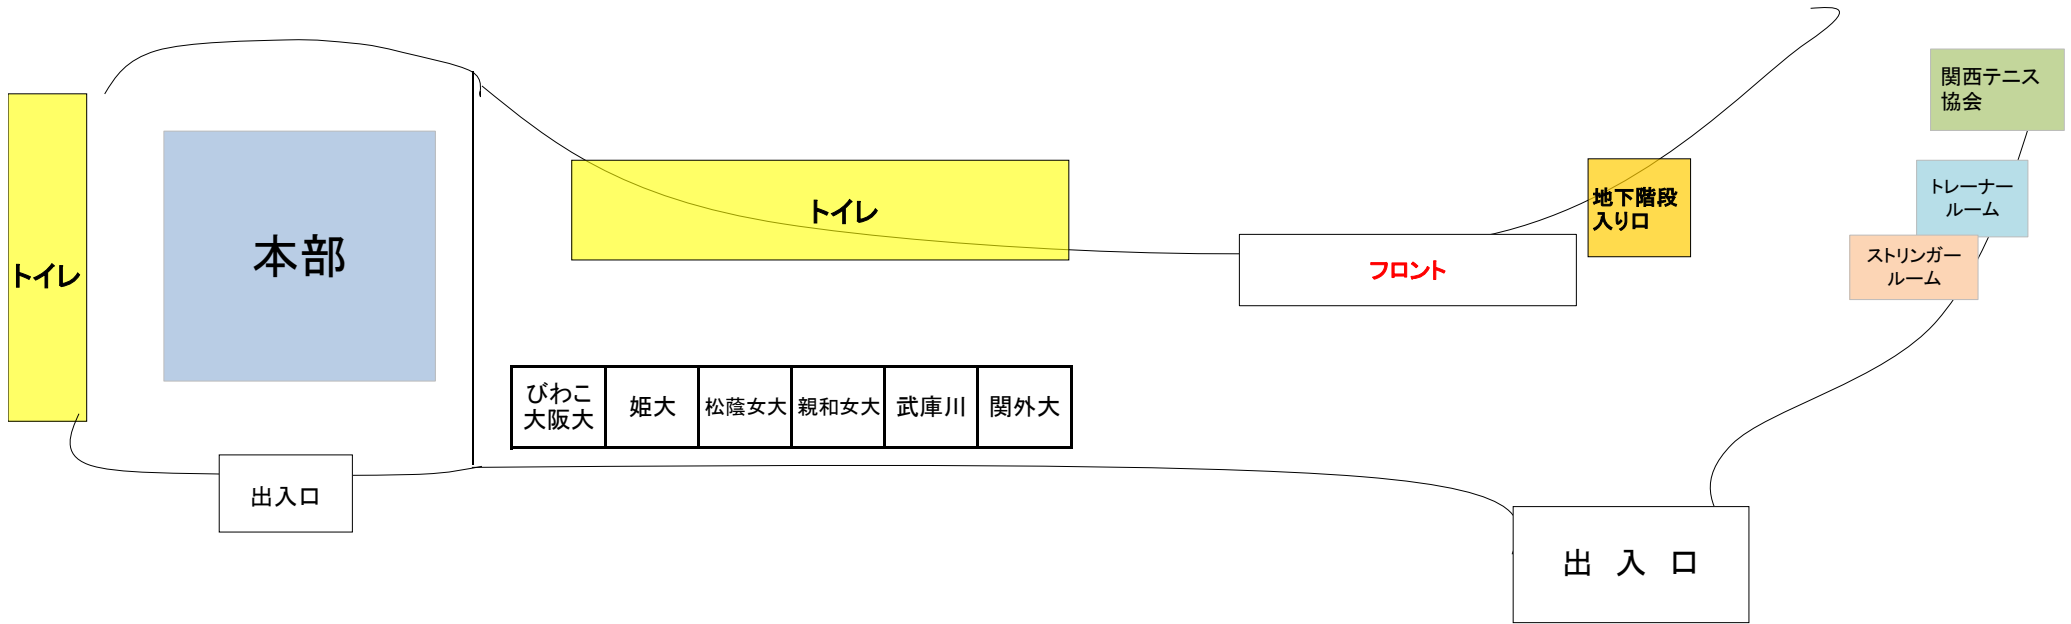

8月25日

サブスタンド

壁にゴミ袋などを貼り付けたい場合は本部まで専用のテープを取りに来て下さい。

※絶対にガムテープでは貼り付けないで下さい！

8月25日

・壁にゴミ袋などを貼り付けたい場合は本部まで専用のテープを取りに来て下さい。
※絶対にガムテープでは貼り付けしないで下さい！

8月25日

エントランス

園田女大

大教大

神院大

甲南大

立命大

同大

入口

壁にゴミ袋などを貼り付けたい場合は本部まで専用のテープを取りに来てください。

※絶対にガムテープで貼り付けしないで下さい！

入口付近は通路なので、物を置かないようにしてください。