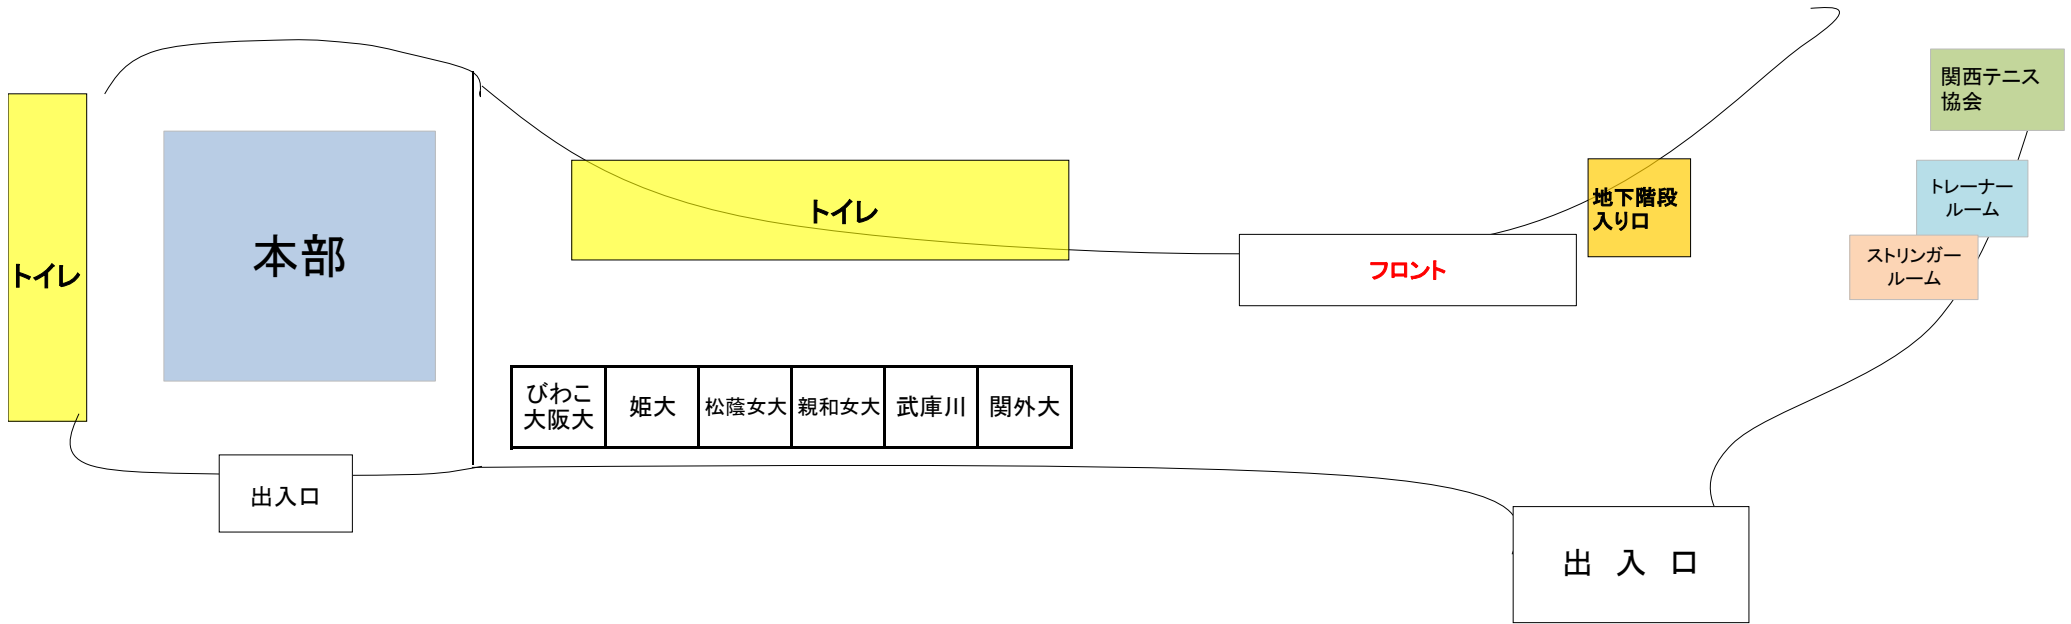

8月24日

サブスタンド

壁にゴミ袋などを貼り付けたい場合は本部まで専用のテープを取りに来て下さい。

※絶対にガムテープでは貼り付けないで下さい！

8月24日

・壁にゴミ袋などを貼り付けたい場合は本部まで専用のテープを取りに来て下さい。
※絶対にガムテープでは貼り付けしないで下さい！

8月24日

エントランス

園田女大

大教大

神院大

甲南大

立命大

同大

入口

壁にゴミ袋などを貼り付けたい場合は本部まで専用のテープを取りに来てください。

※絶対にガムテープで貼り付けしないで下さい！

入口付近は通路なので、物を置かないようにしてください。