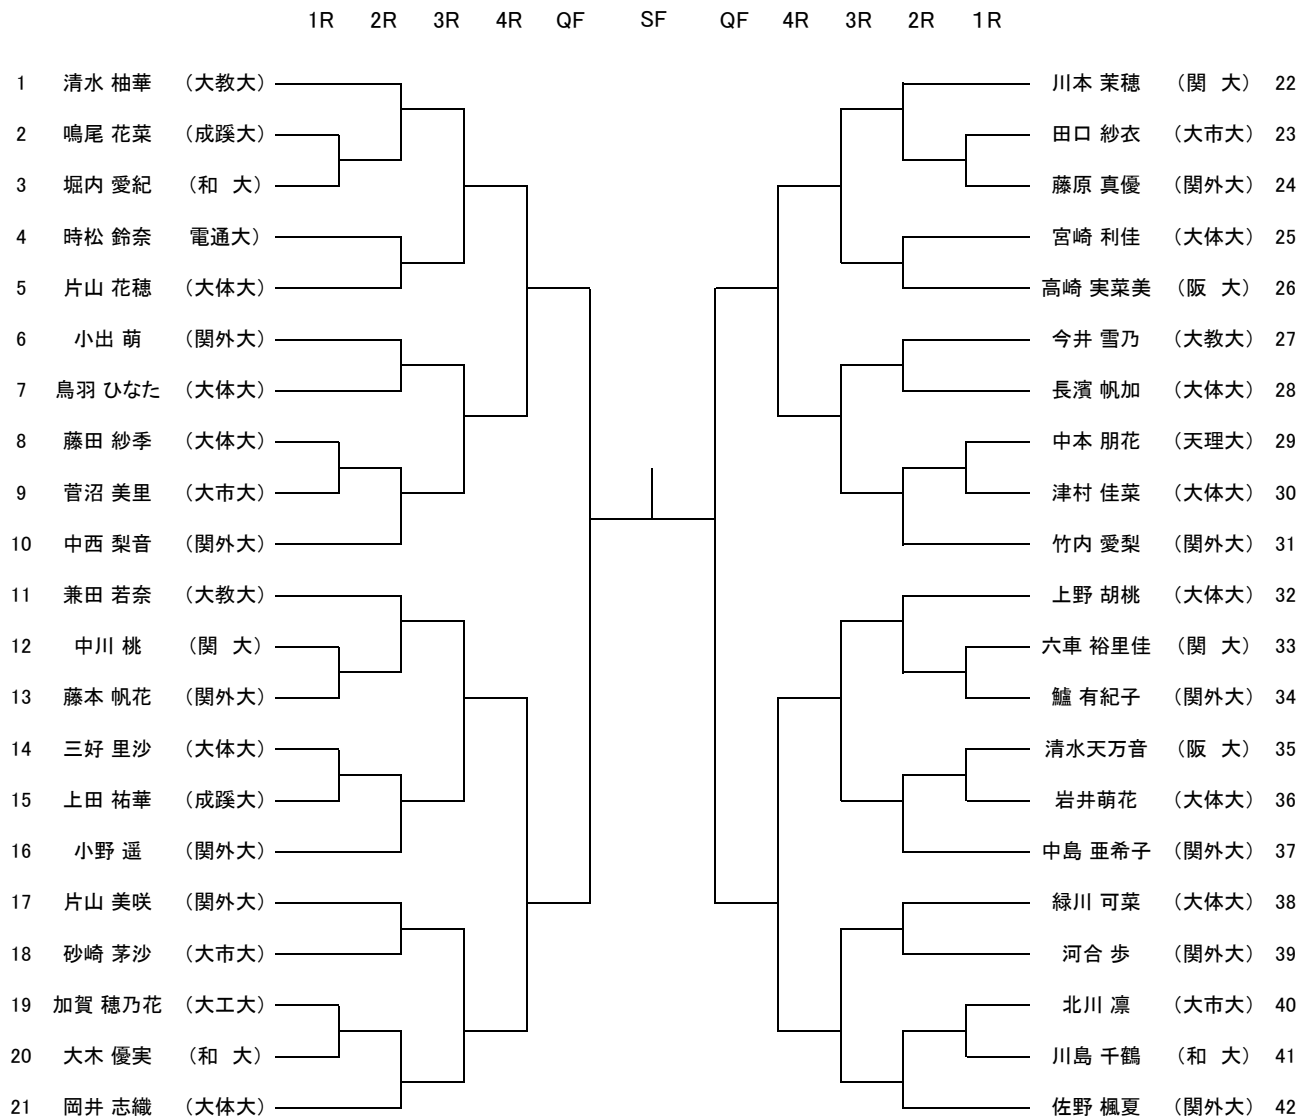

# 女子シングルス[A]

# 女子シングルス[B]

1R 2R 3R 4R QF SF QF 4R 3R 2R 1R