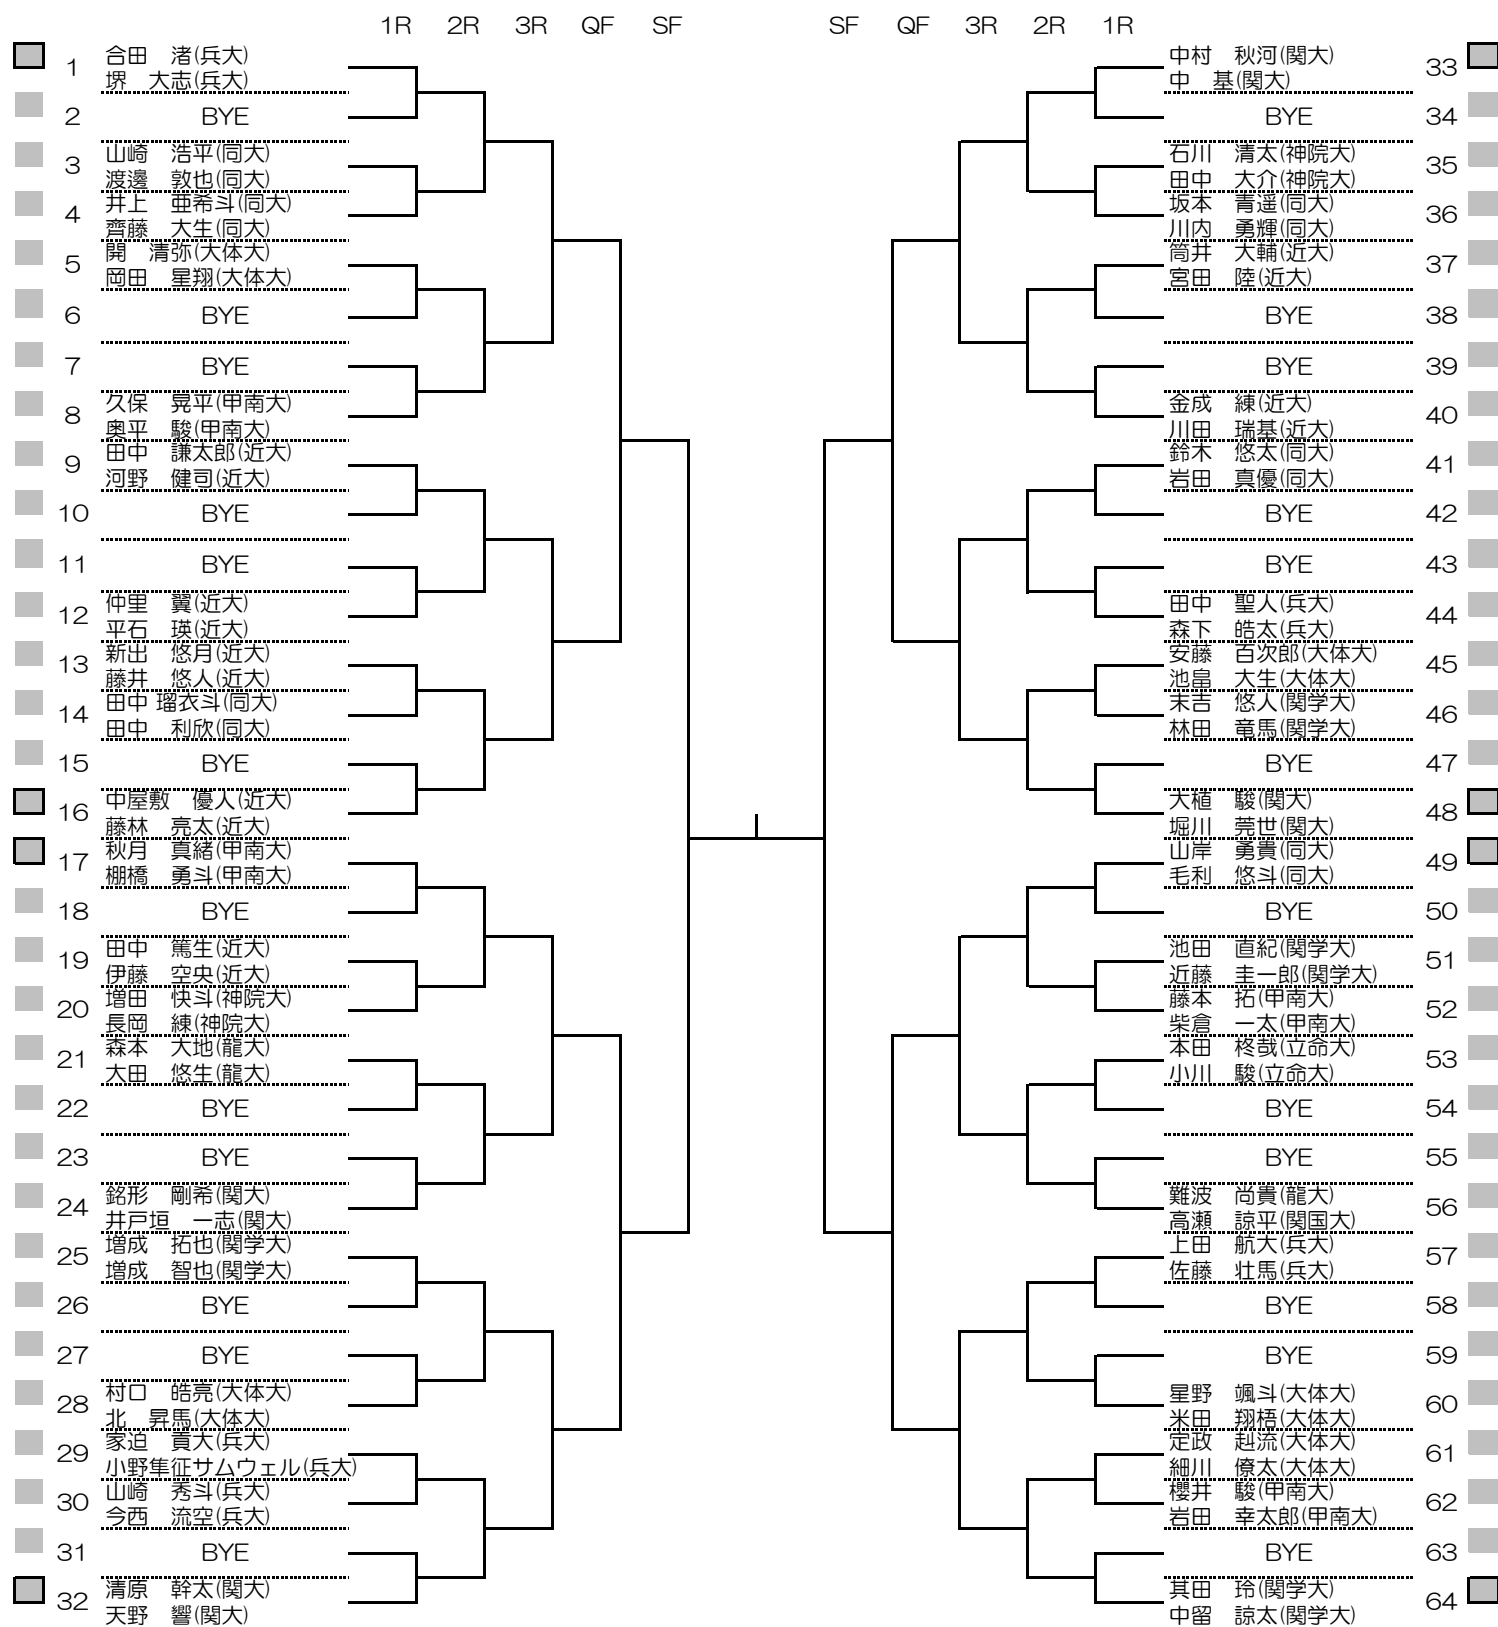

2021年度関西学生新進テニストーナメント

MEN'S MAIN DRAW SINGLES NO.1

2022/3/1~8

万博テニスガーデン

2021年度関西学生新進テニストーナメント

MEN'S MAIN DRAW SINGLES NO.2

2022/3/1~8

万博テニスガーデン

2021年度関西学生新進テニストーナメント

WOMEN'S MAIN DRAW SINGLES

2022/3/1~8

万博テニスガーデン

2021年度関西学生新進テニストーナメント

MEN'S MAIN DRAW DOUBLES

2022/3/1~8

万博テニスガーデン

2021年度関西学生新進テニストーナメント

WOMEN'S MAIN DRAW DOUBLES

2022/3/1~8

万博テニスガーデン