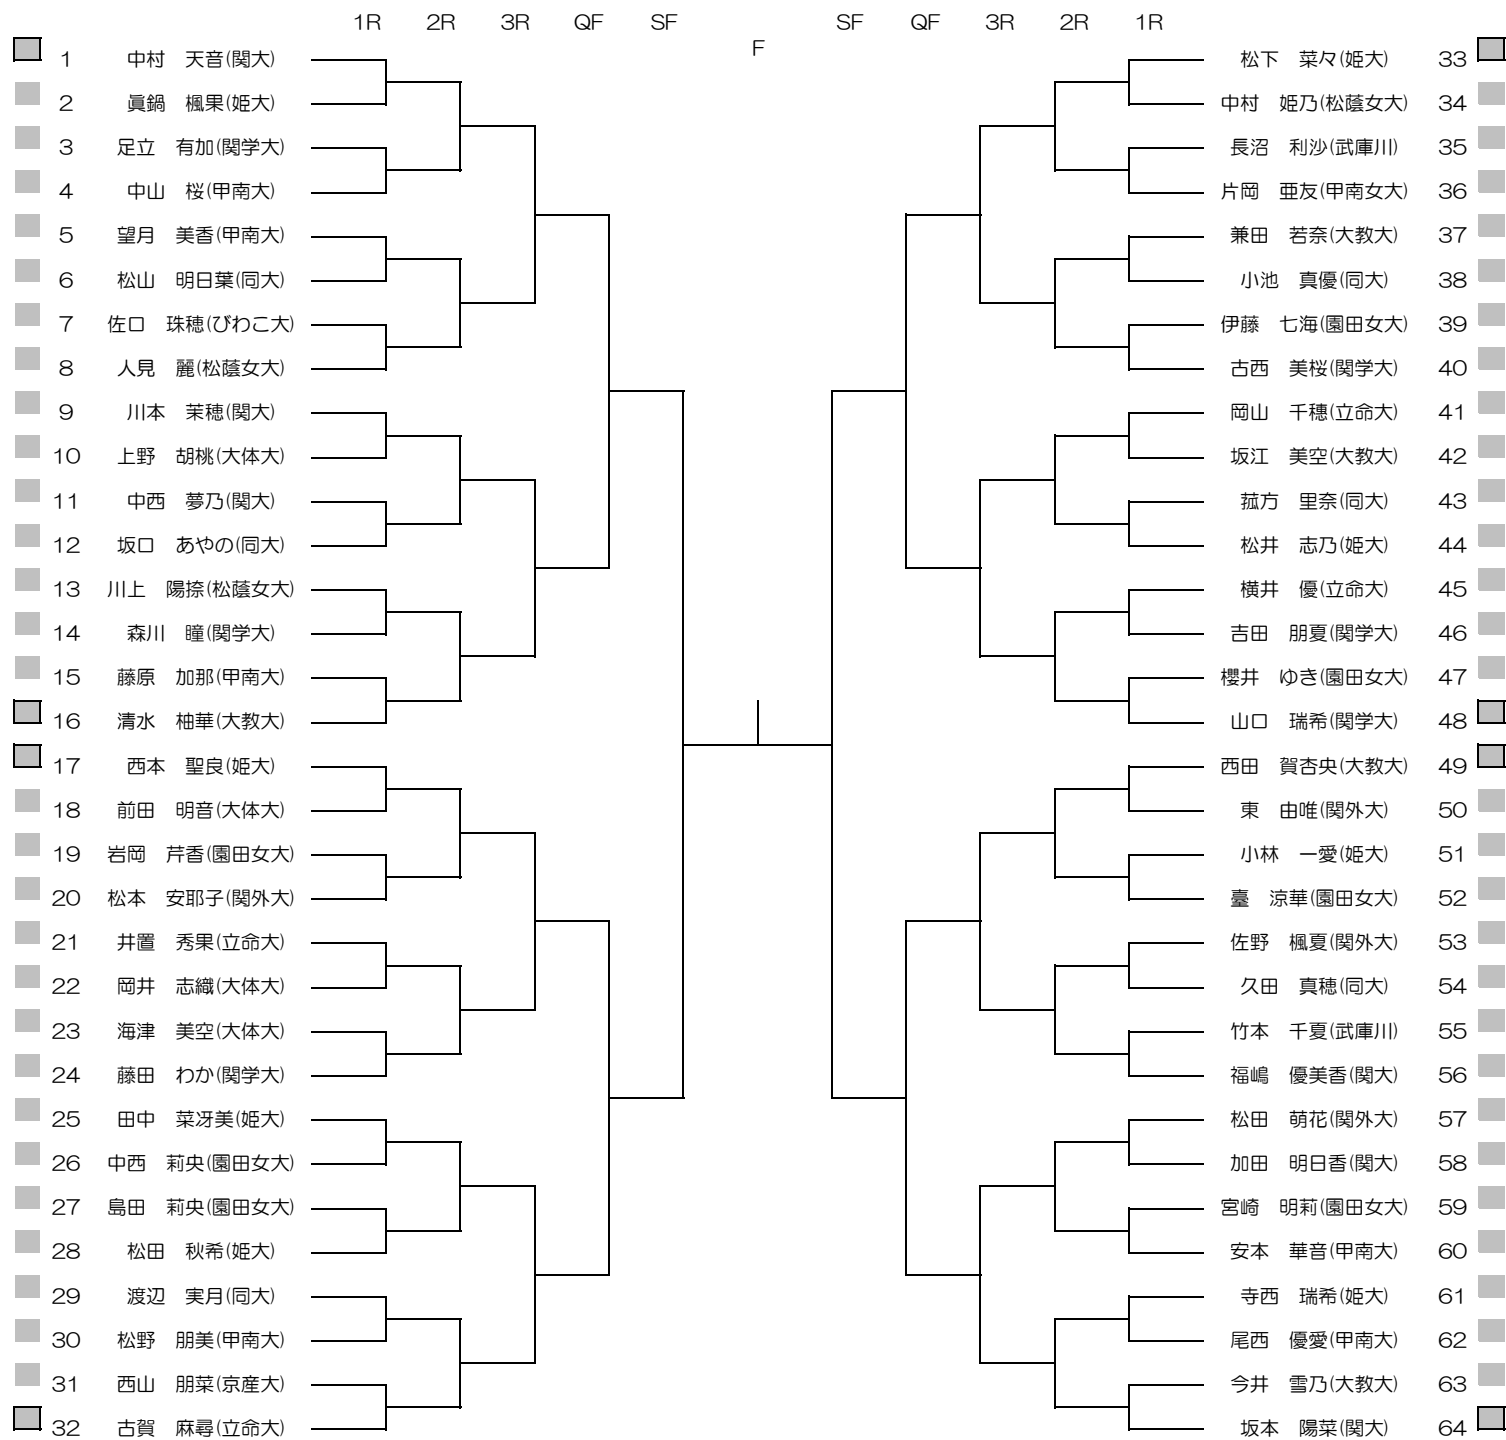

2021年度関西学生新進テニストーナメント

MEN'S MAIN DRAW SINGLES NO.1

2022/3/1~8

万博テニスガーデン

2021年度関西学生新進テニストーナメント

MEN'S MAIN DRAW SINGLES NO.2

2022/3/1~8

万博テニスガーデン

2021年度関西学生新進テニストーナメント

WOMEN'S MAIN DRAW SINGLES

2022/3/1~8

万博テニスガーデン

2021年度関西学生新進テニストーナメント

MEN'S MAIN DRAW DOUBLES

2022/3/1~8

万博テニスガーデン

2021年度関西学生新進テニストーナメント

WOMEN'S MAIN DRAW DOUBLES

2022/3/1~8

万博テニスガーデン