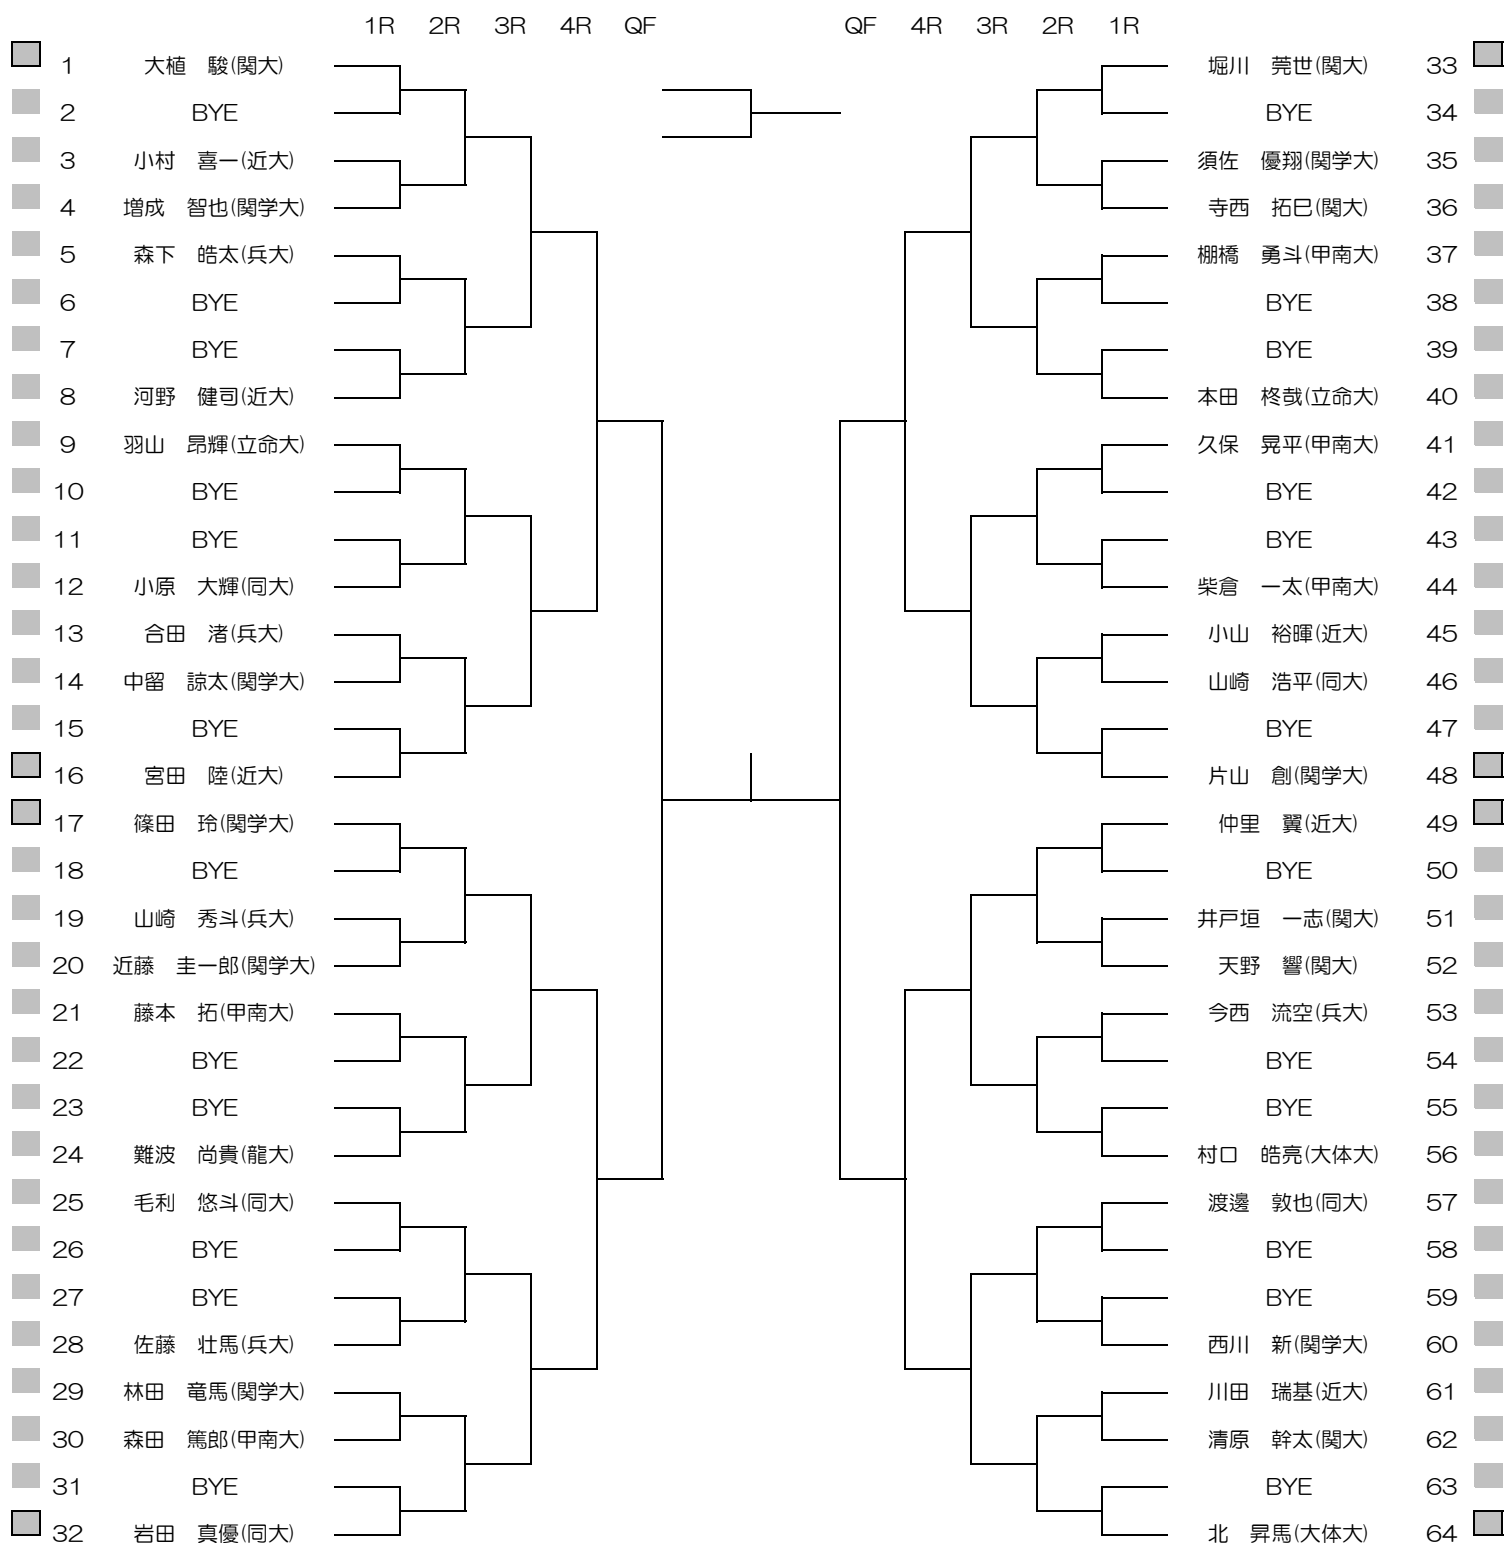

2021年度関西学生新進テニストーナメント

MEN'S MAIN DRAW SINGLES NO.1

2022/3/1~8

万博テニスガーデン

2021年度関西学生新進テニストーナメント

MEN'S MAIN DRAW SINGLES NO.2

2022/3/1~8

万博テニスガーデン

2021年度関西学生新進テニストーナメント

WOMEN'S MAIN DRAW SINGLES

2022/3/1~8

万博テニスガーデン

2021年度関西学生新進テニストーナメント

MEN'S MAIN DRAW DOUBLES

2022/3/1~8

万博テニスガーデン

2021年度関西学生新進テニストーナメント

WOMEN'S MAIN DRAW DOUBLES

2022/3/1~8

万博テニスガーデン