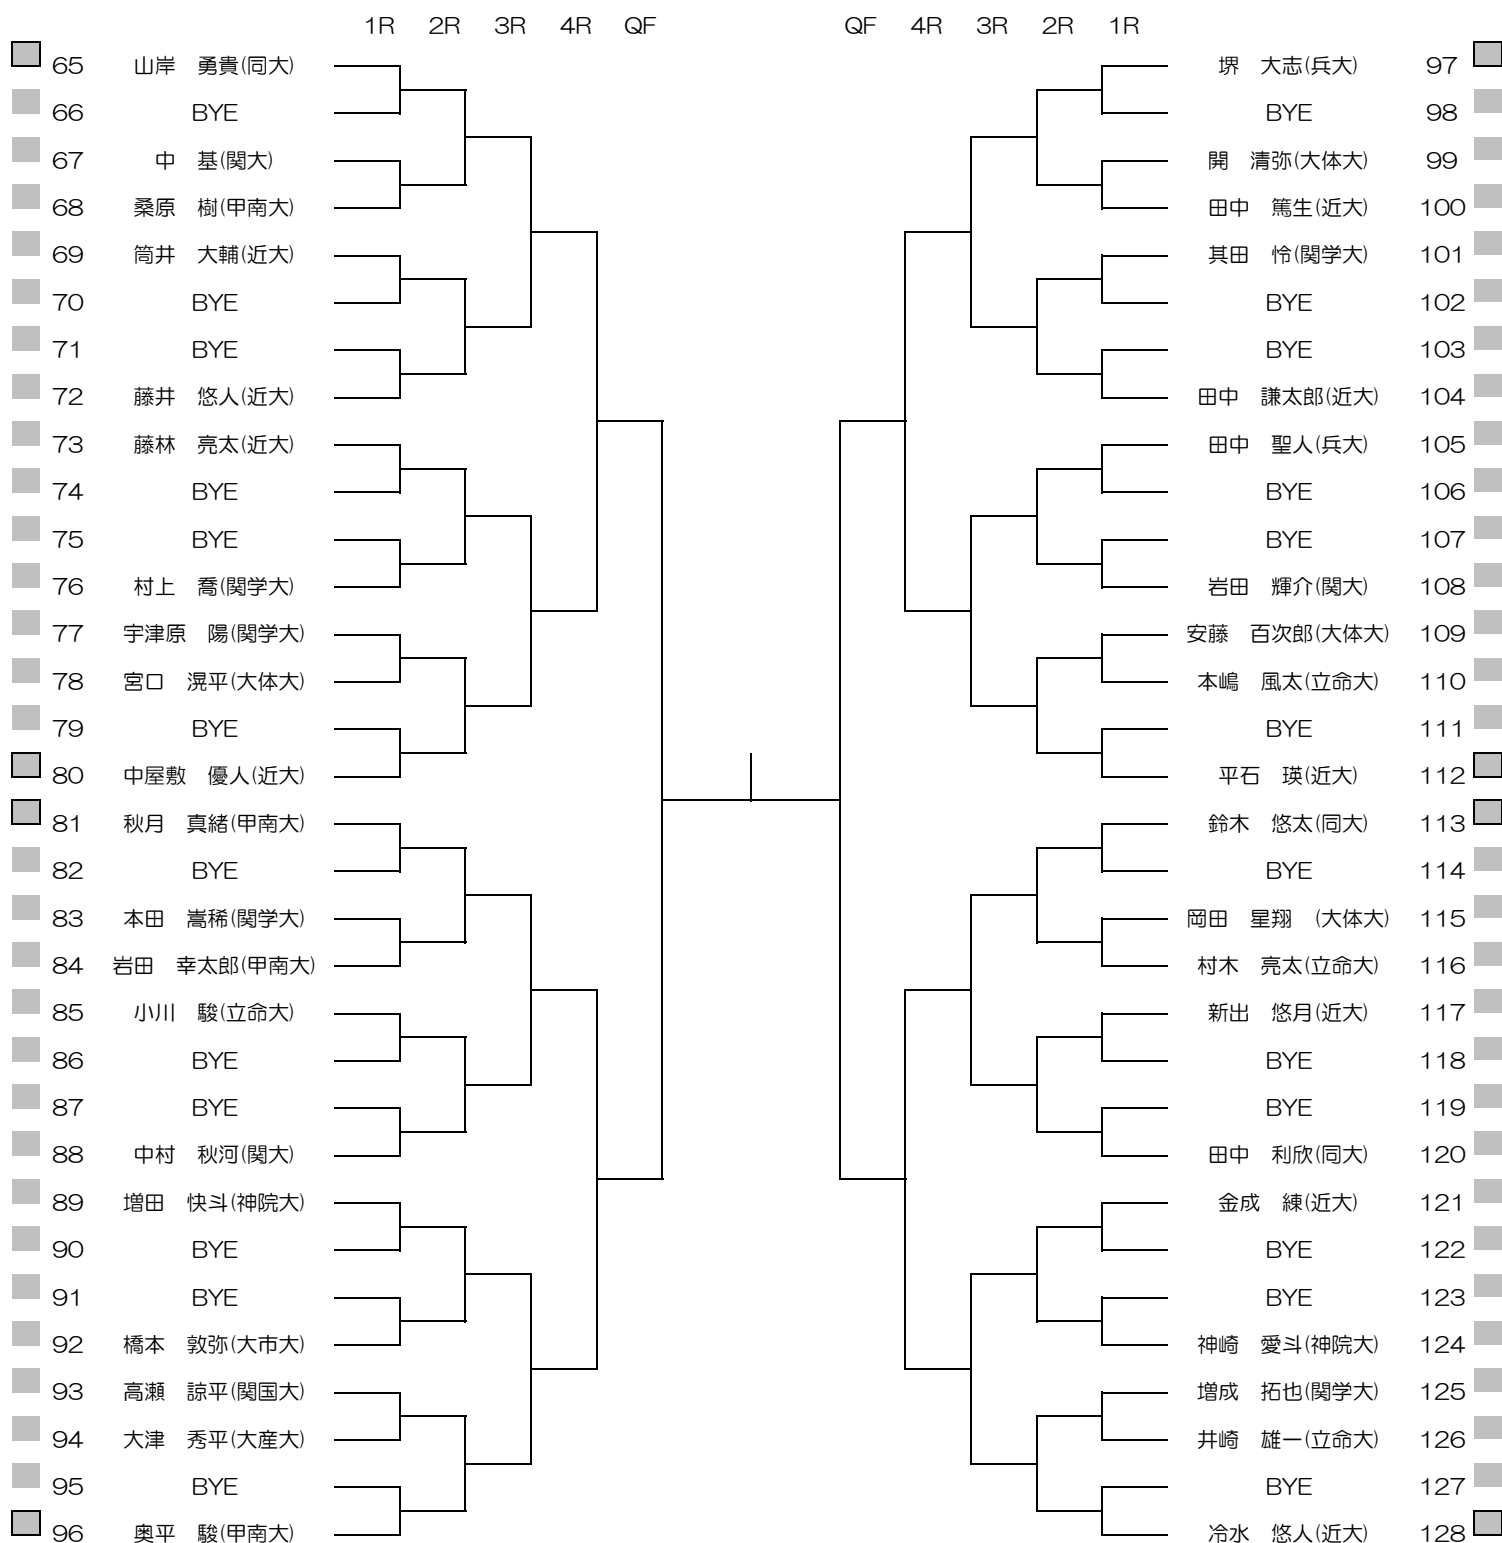

2021年度関西学生新進テニストーナメント

MEN'S MAIN DRAW SINGLES NO.1

2022/3/1~8

万博テニスガーデン

2021年度関西学生新進テニストーナメント

MEN'S MAIN DRAW SINGLES NO.2

2022/3/1~8

万博テニスガーデン

2021年度関西学生新進テニストーナメント

WOMEN'S MAIN DRAW SINGLES

2022/3/1~8

万博テニスガーデン

2021年度関西学生新進テニストーナメント

MEN'S MAIN DRAW DOUBLES

2022/3/1~8

万博テニスガーデン

2021年度関西学生新進テニストーナメント

WOMEN'S MAIN DRAW DOUBLES

2022/3/1~8

万博テニスガーデン