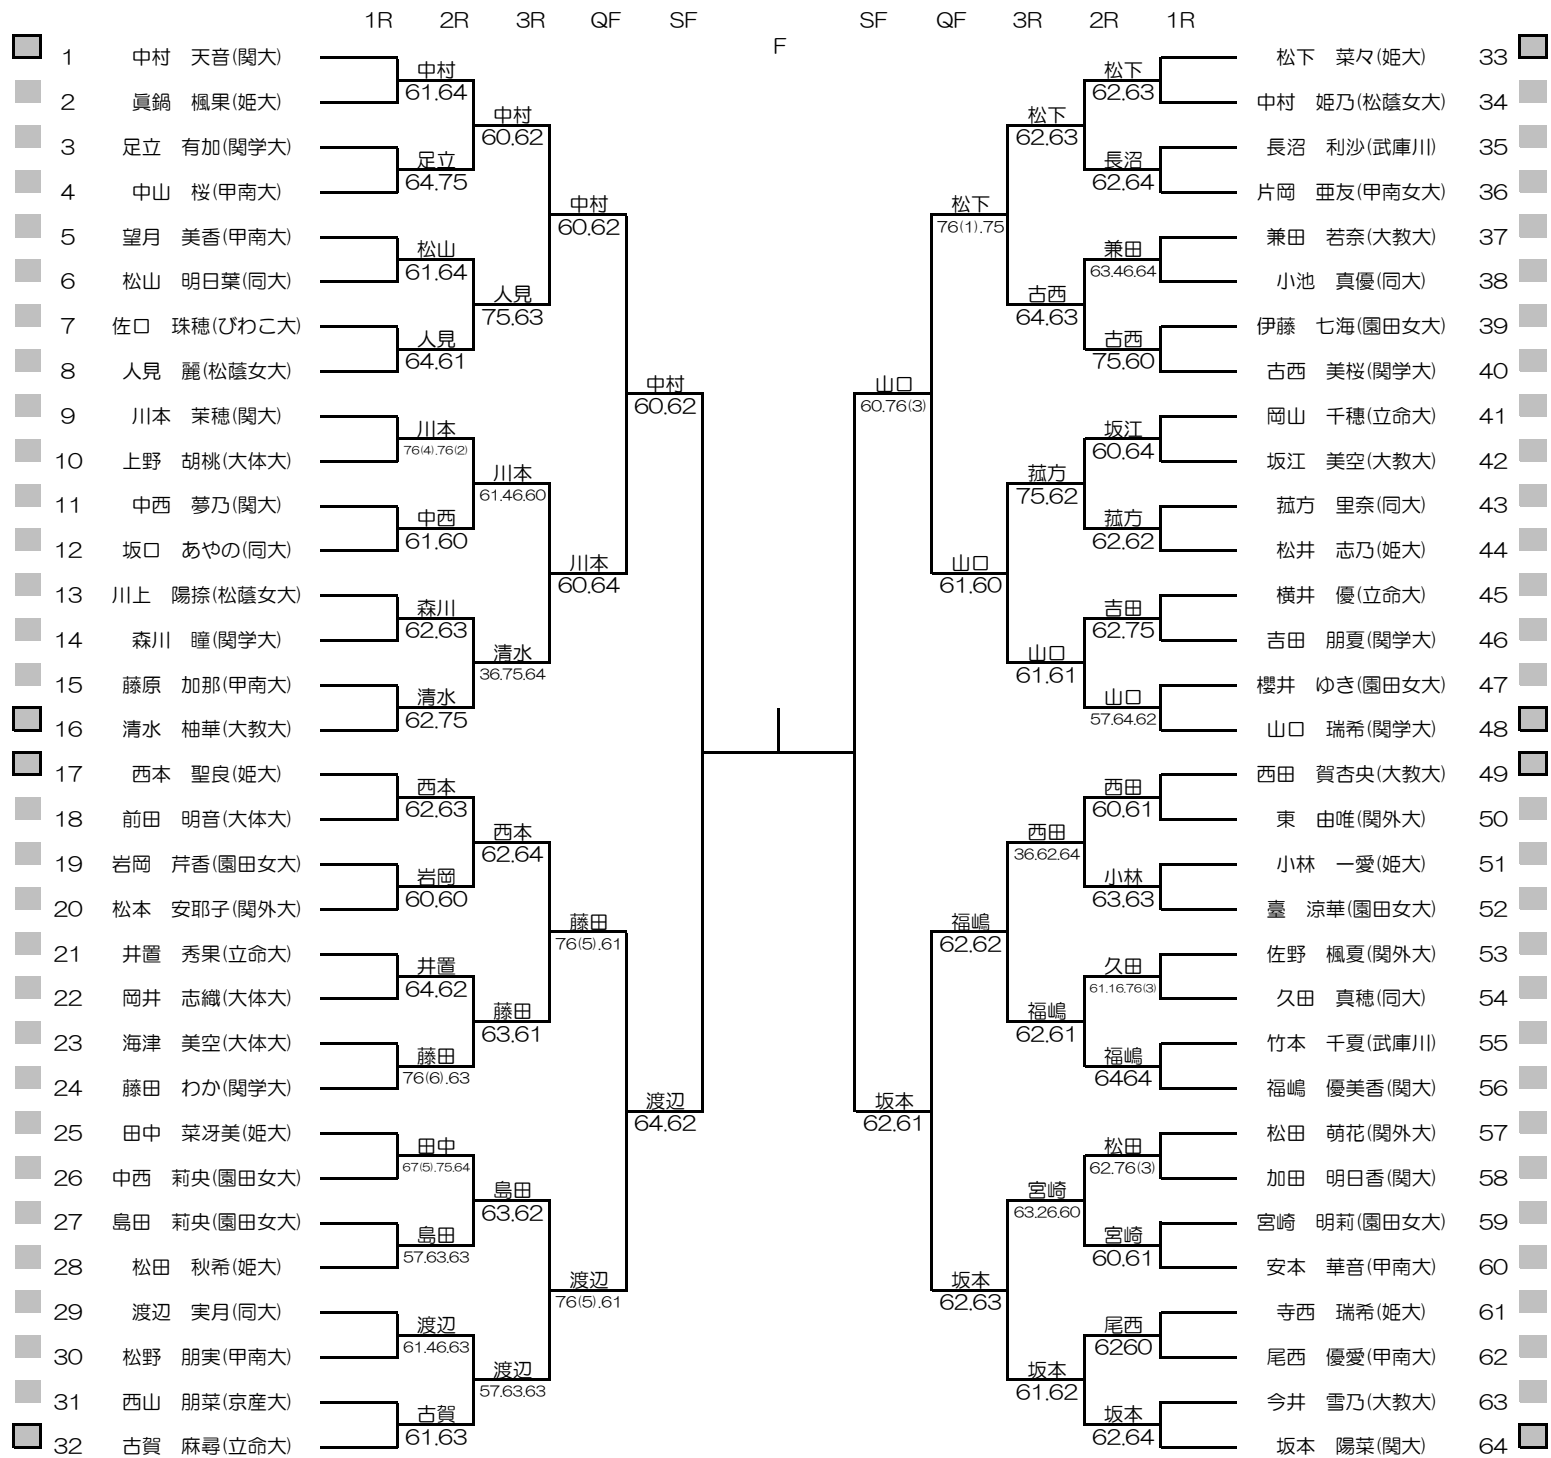

2021年度関西学生新進テニストーナメント

WOMEN'S MAIN DRAW SINGLES

2022/3/1~8

万博テニスガーデン