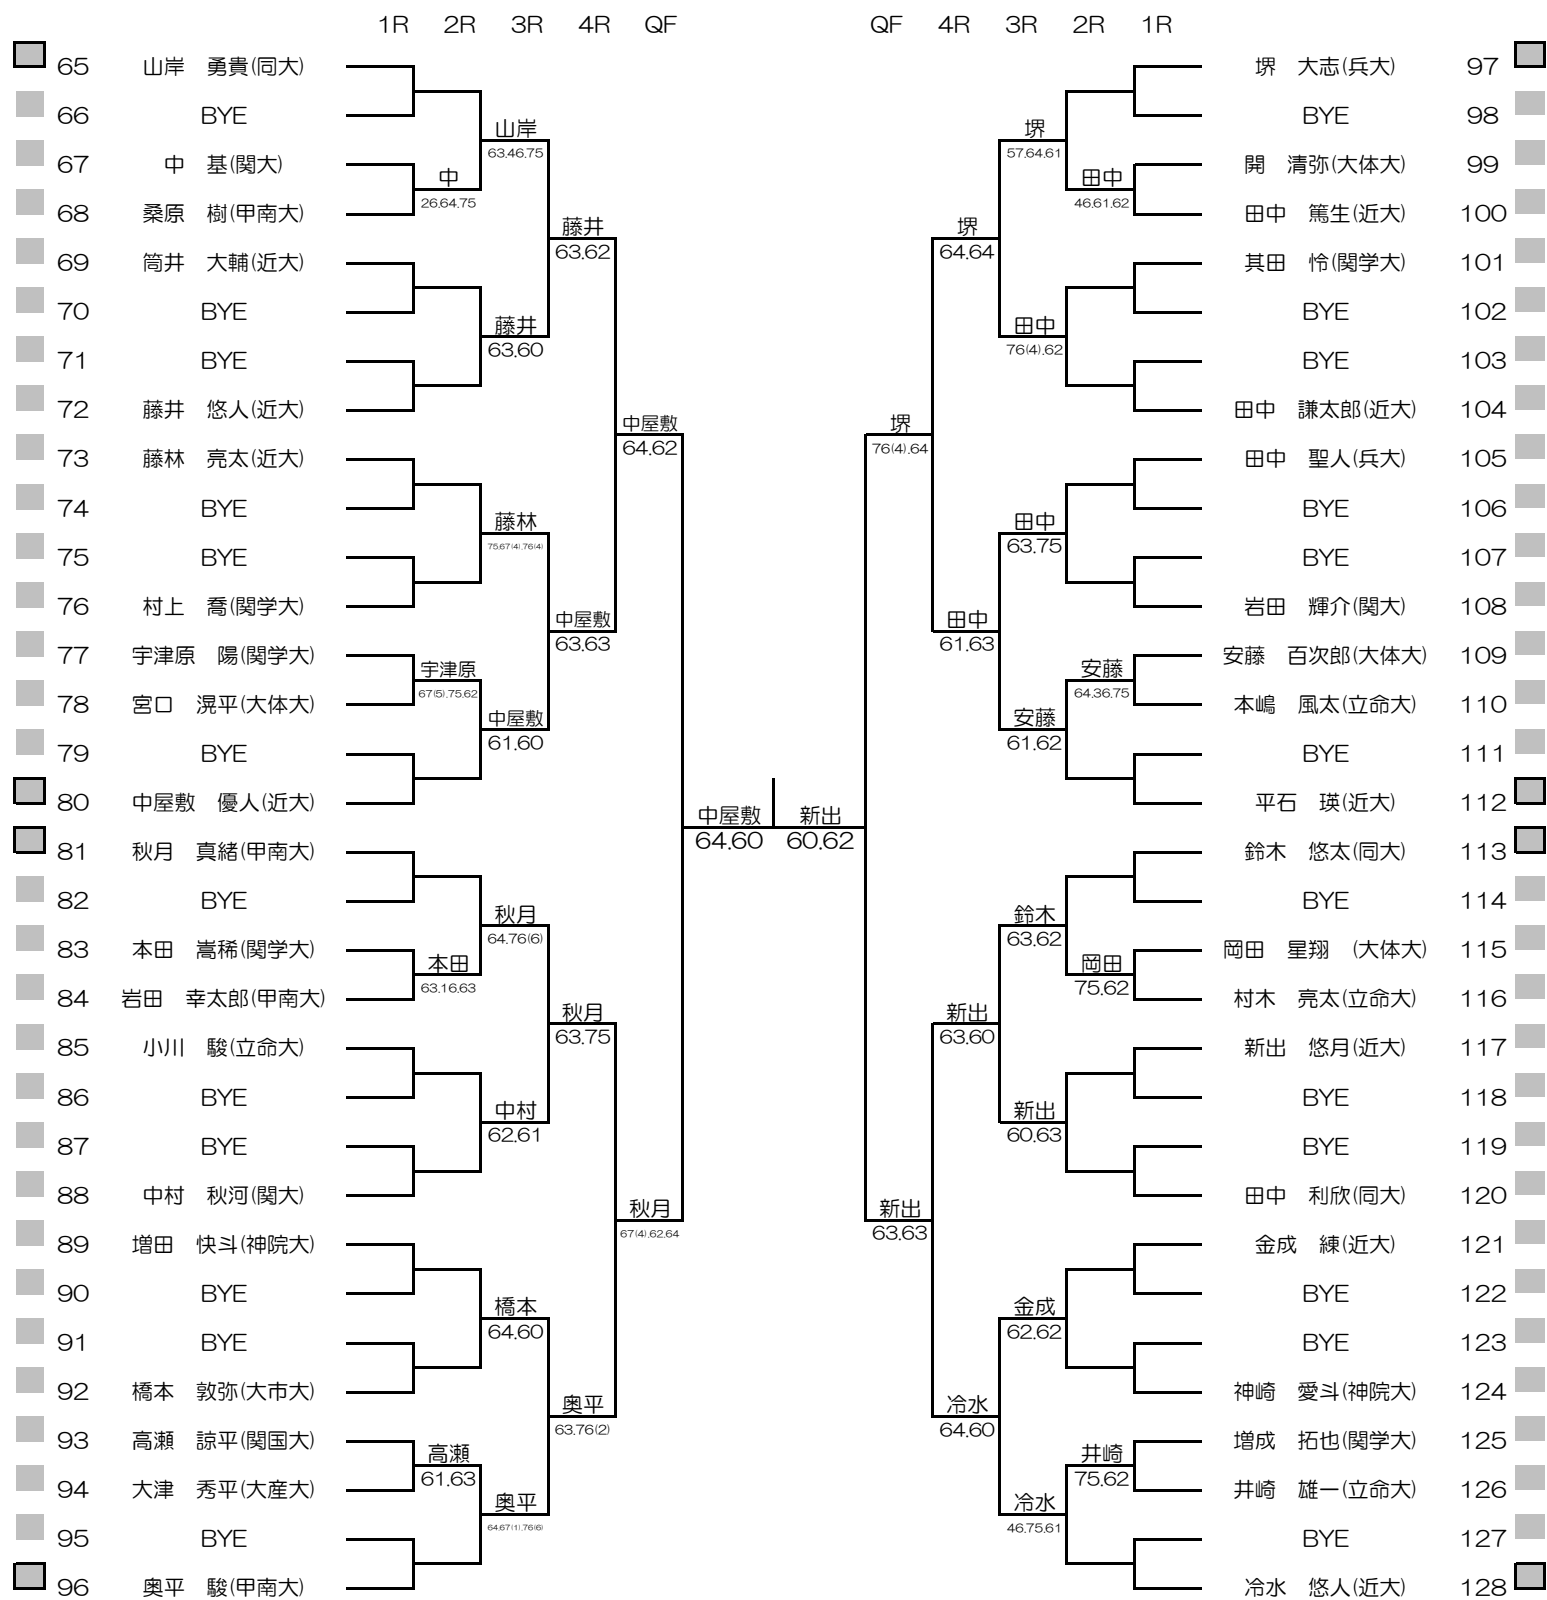

2021年度関西学生新進テニストーナメント

MEN'S MAIN DRAW SINGLES NO.2

2022/3/1~8

万博テニスガーデン