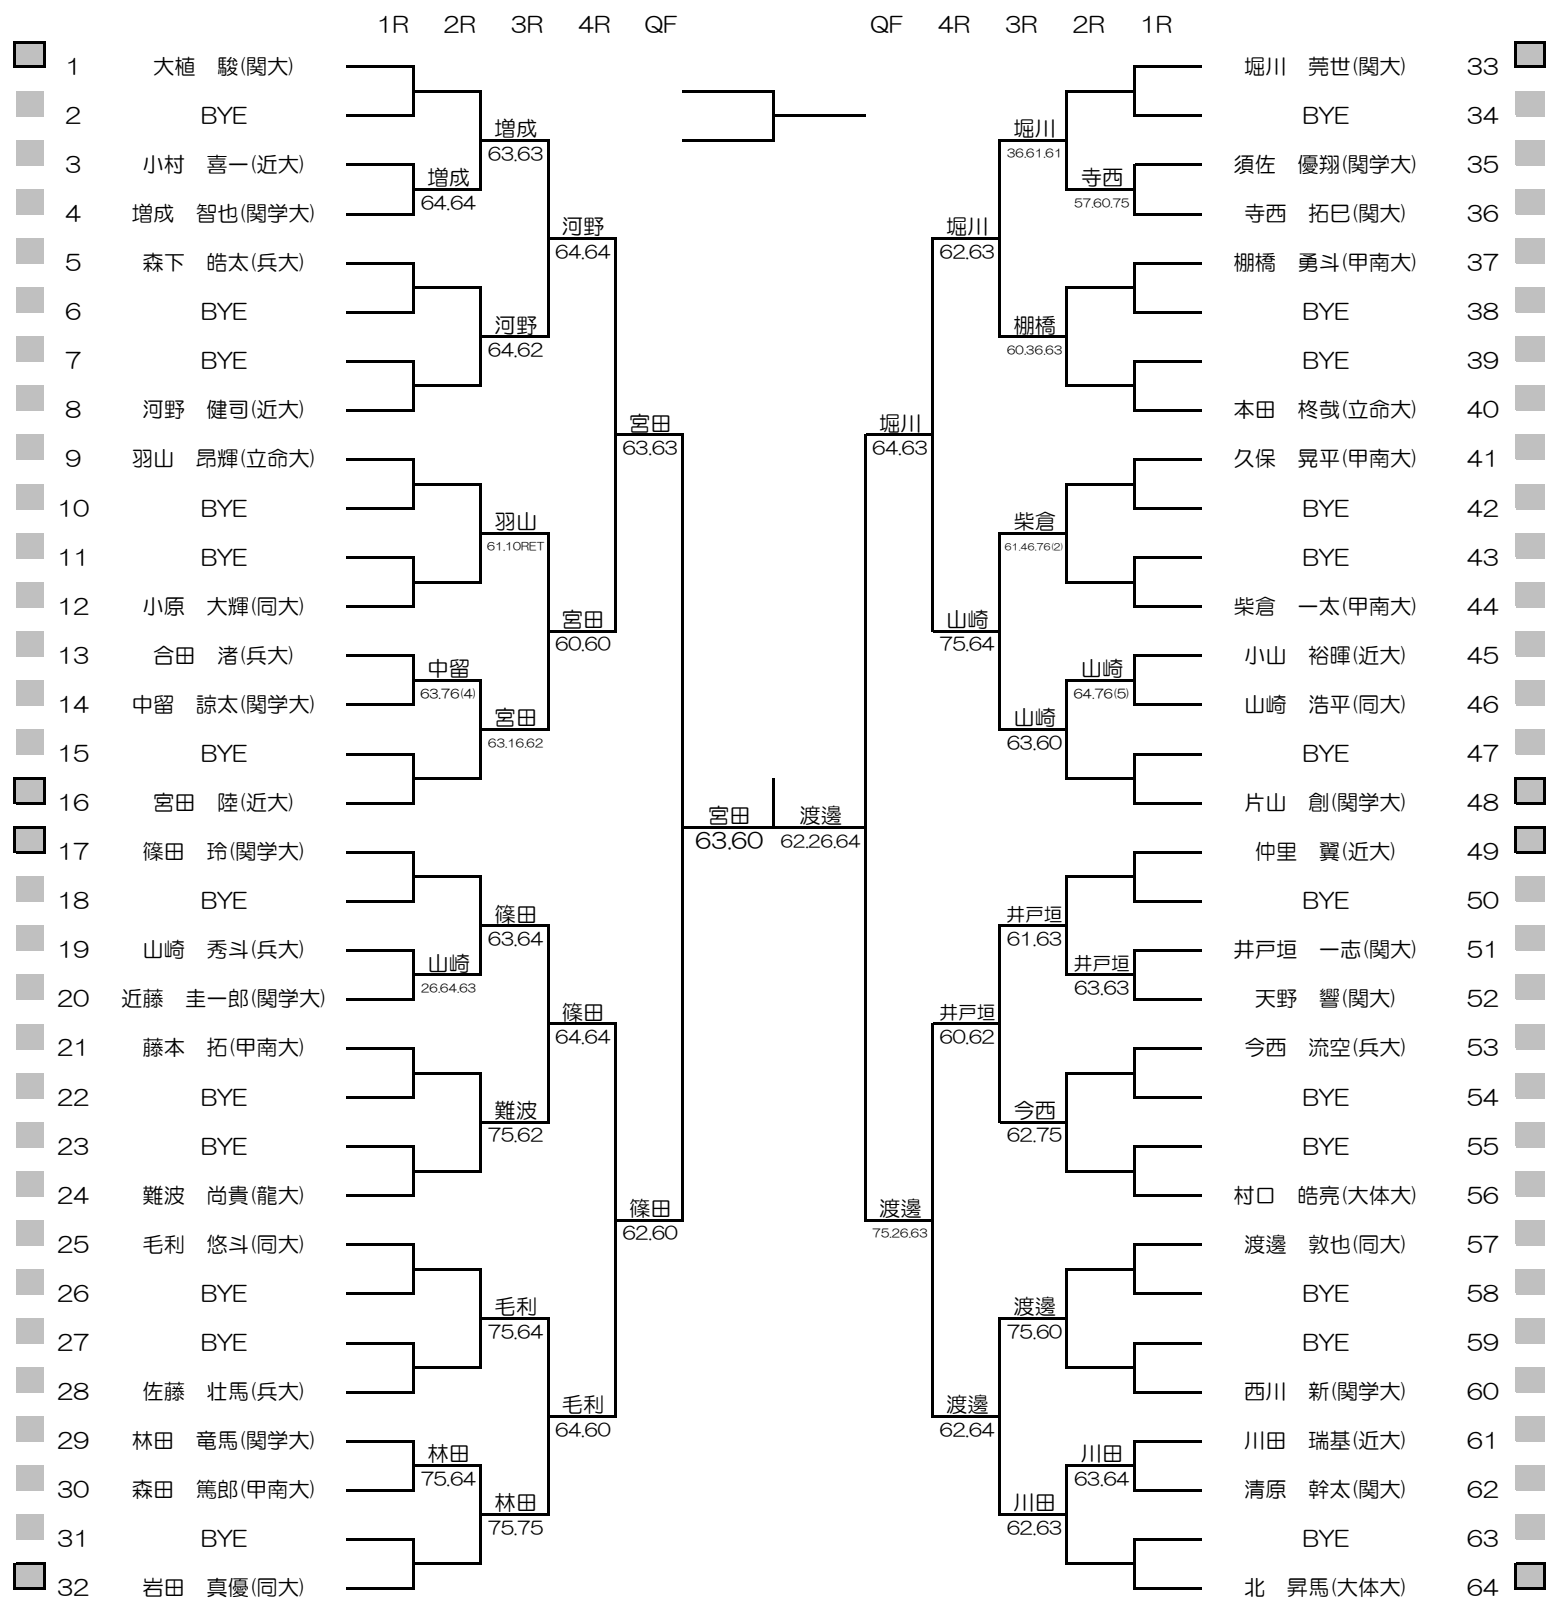

# 2021年度関西学生新進テニストーナメント

# MEN'S MAIN DRAW SINGLES NO.1

2022/3/1~8

万博テニスガーデン