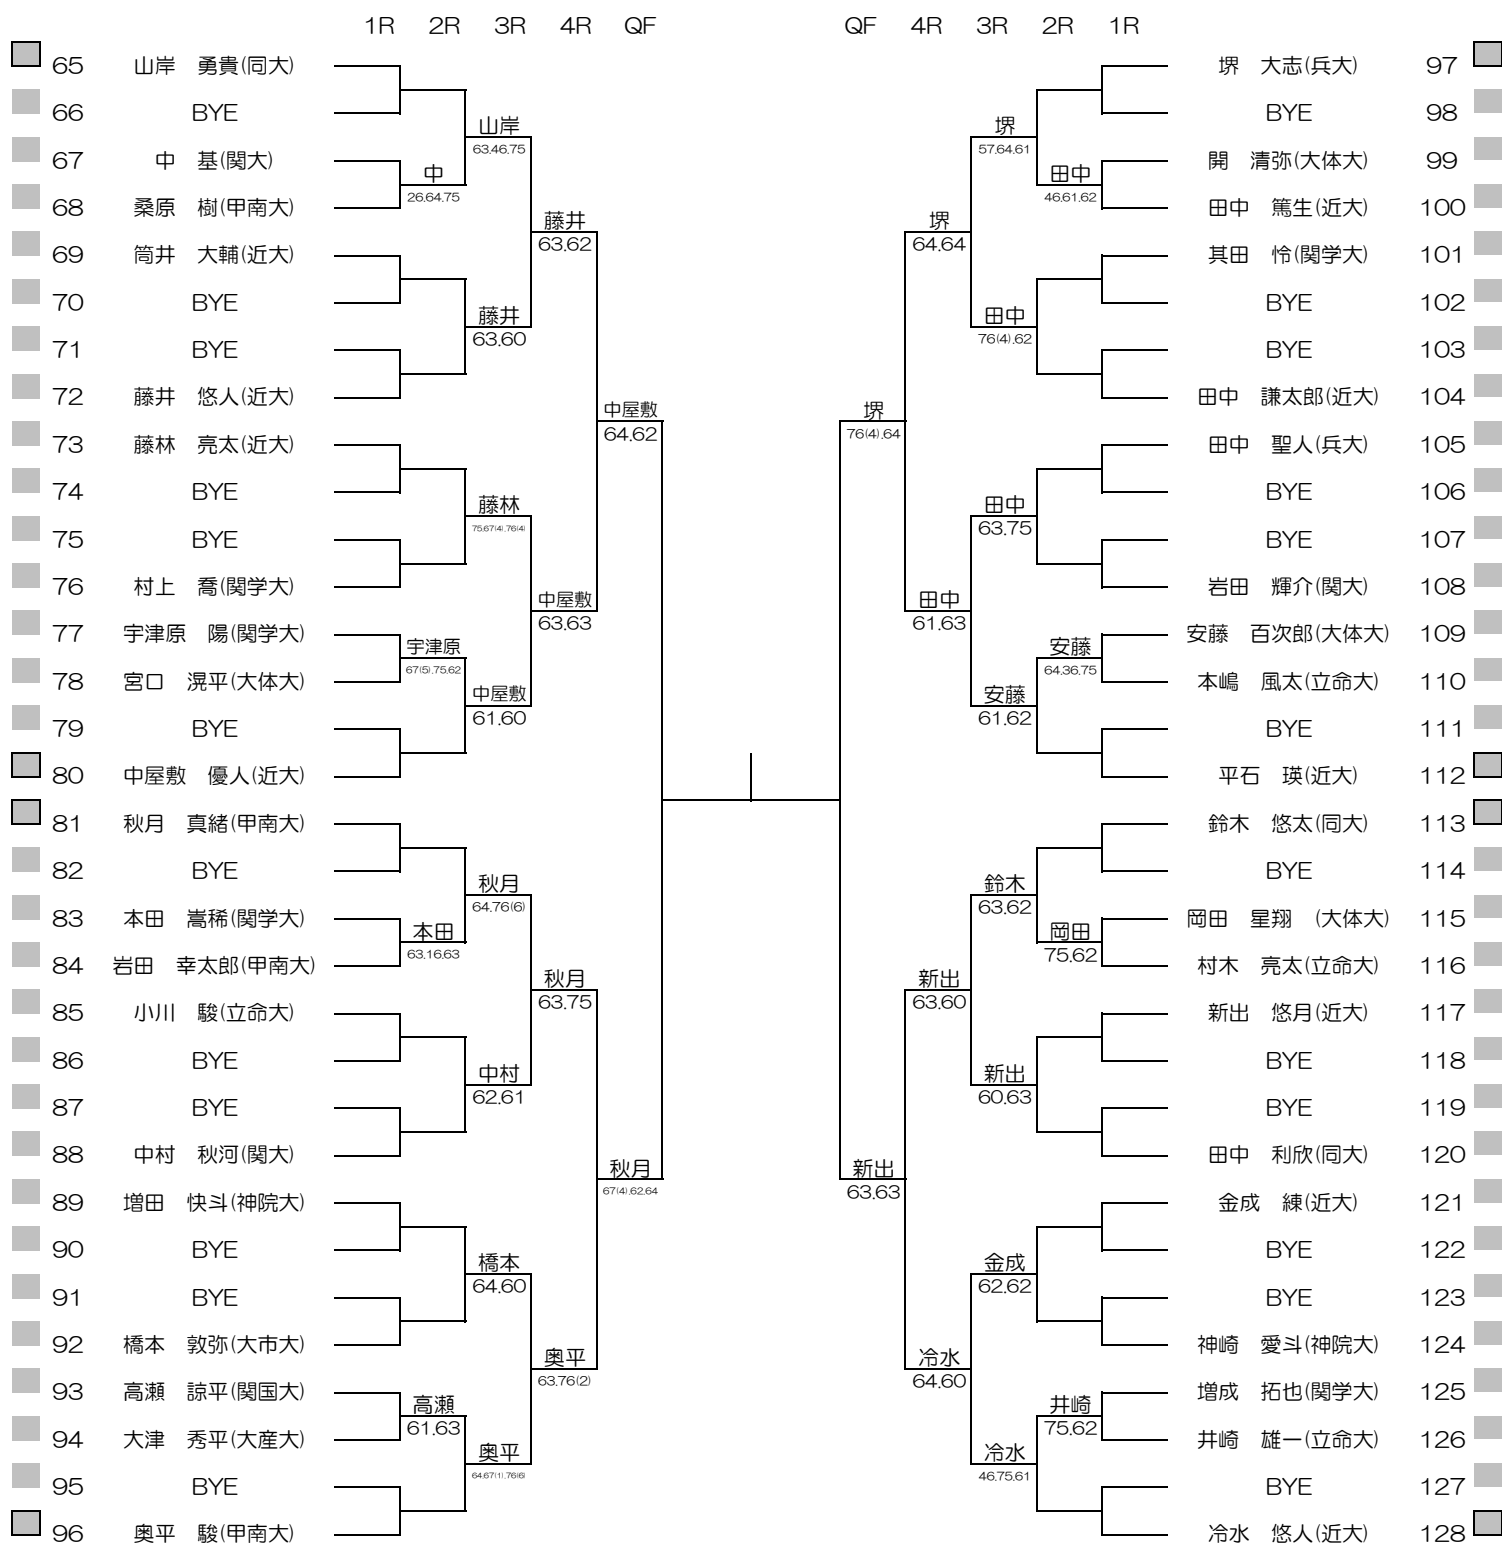

2021年度関西学生新進テニストーナメント

MEN'S MAIN DRAW SINGLES NO.2

2022/3/1~8

万博テニスガーデン