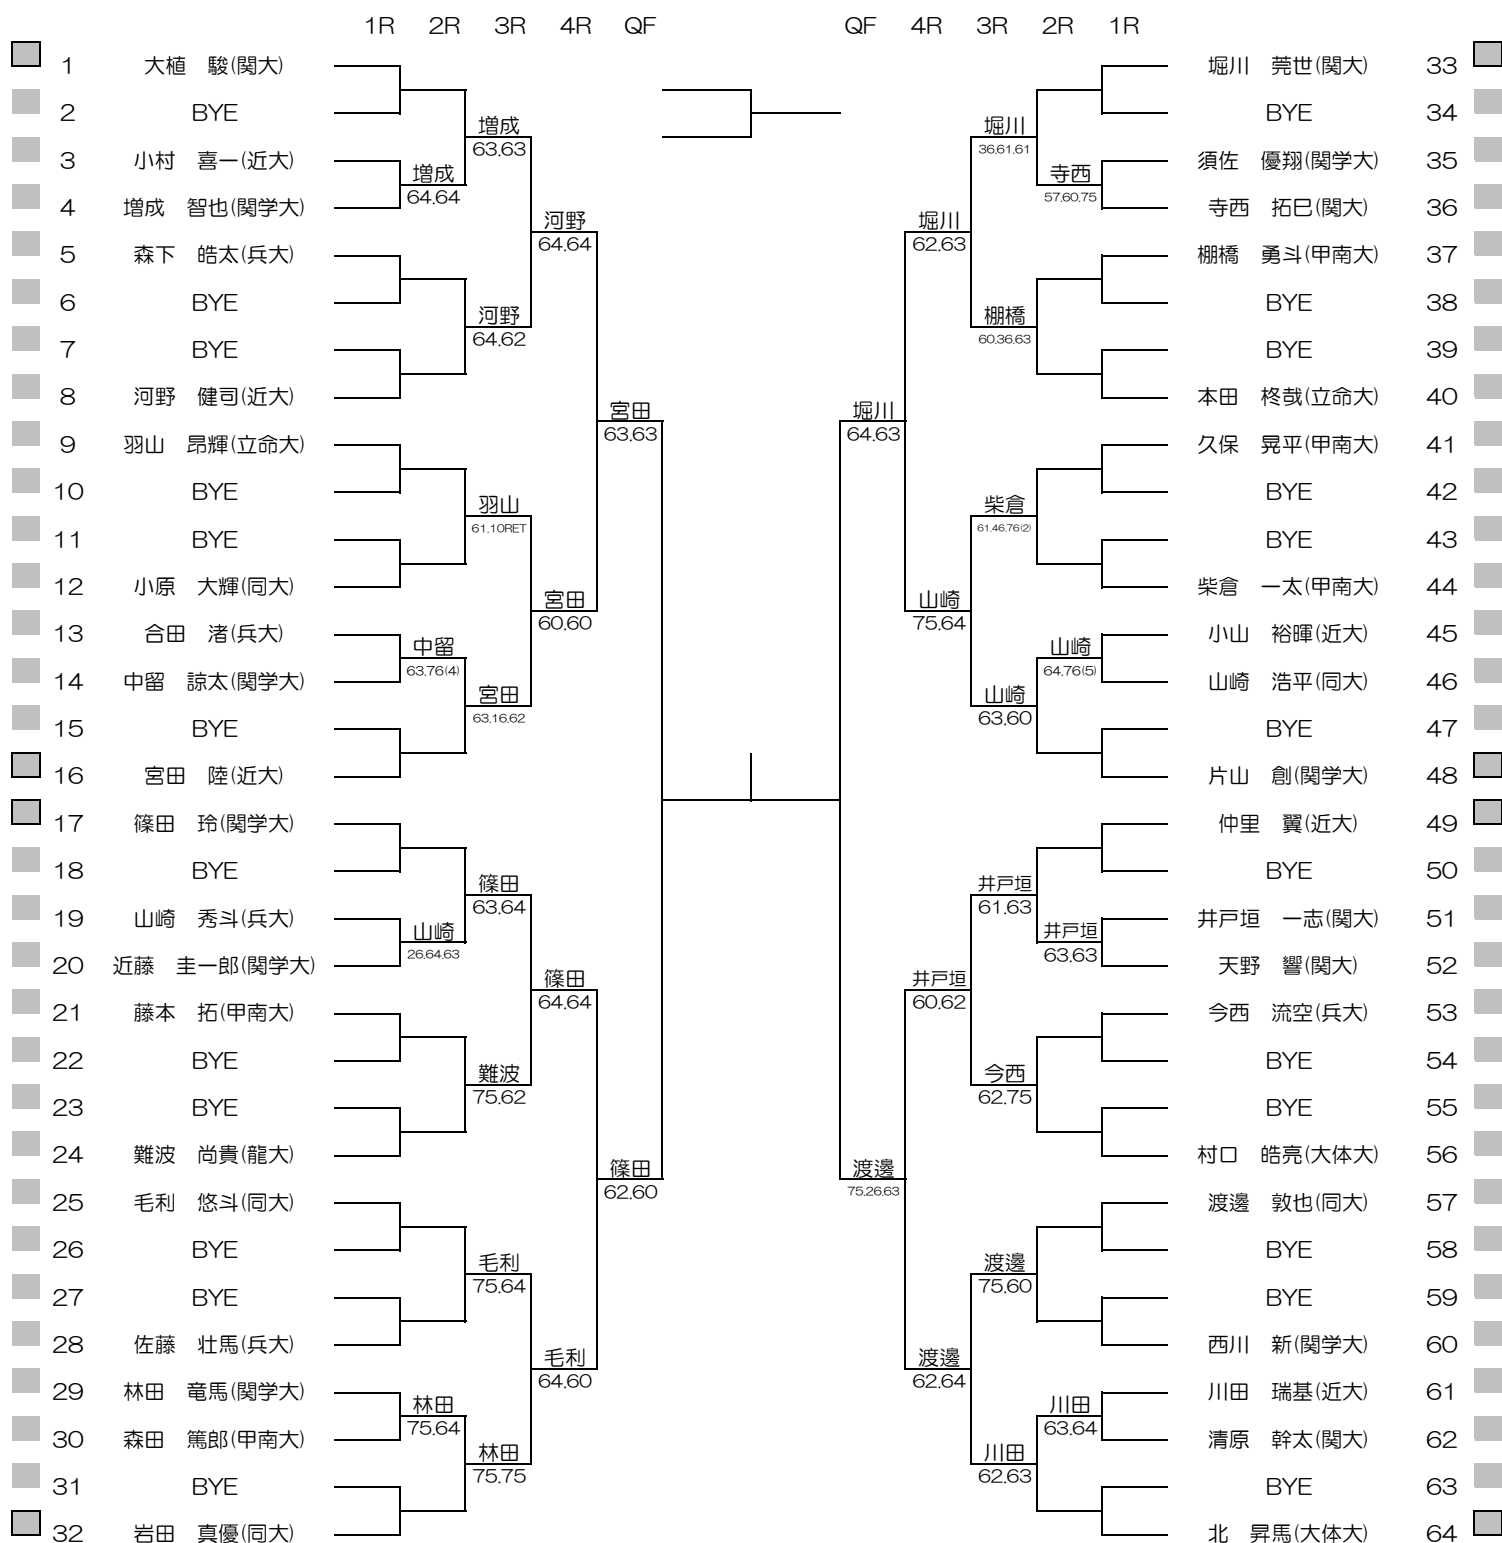

# 2021年度関西学生新進テニストーナメント

# MEN'S MAIN DRAW SINGLES NO.1

2022/3/1~8

万博テニスガーデン