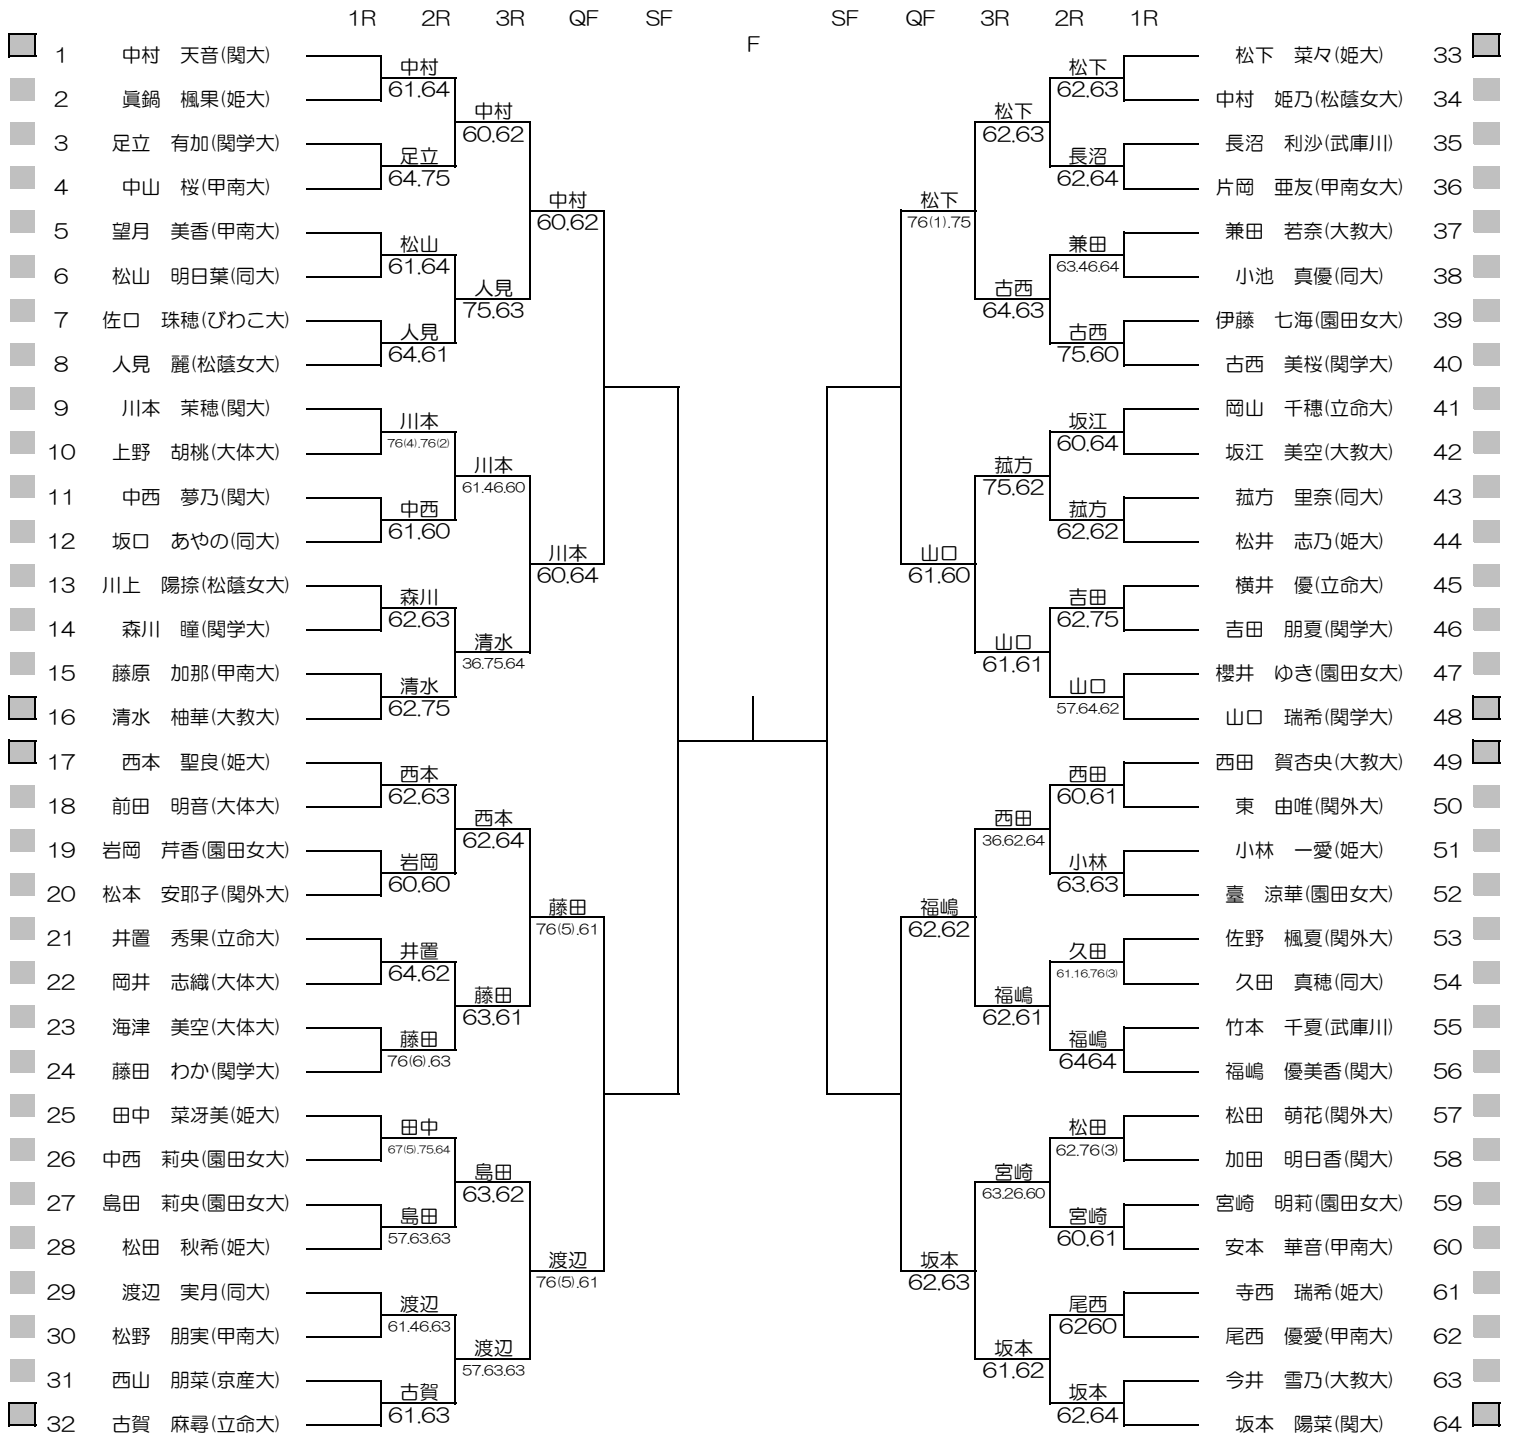

2021年度関西学生新進テニストーナメント

WOMEN'S MAIN DRAW SINGLES

2022/3/1~8

万博テニスガーデン