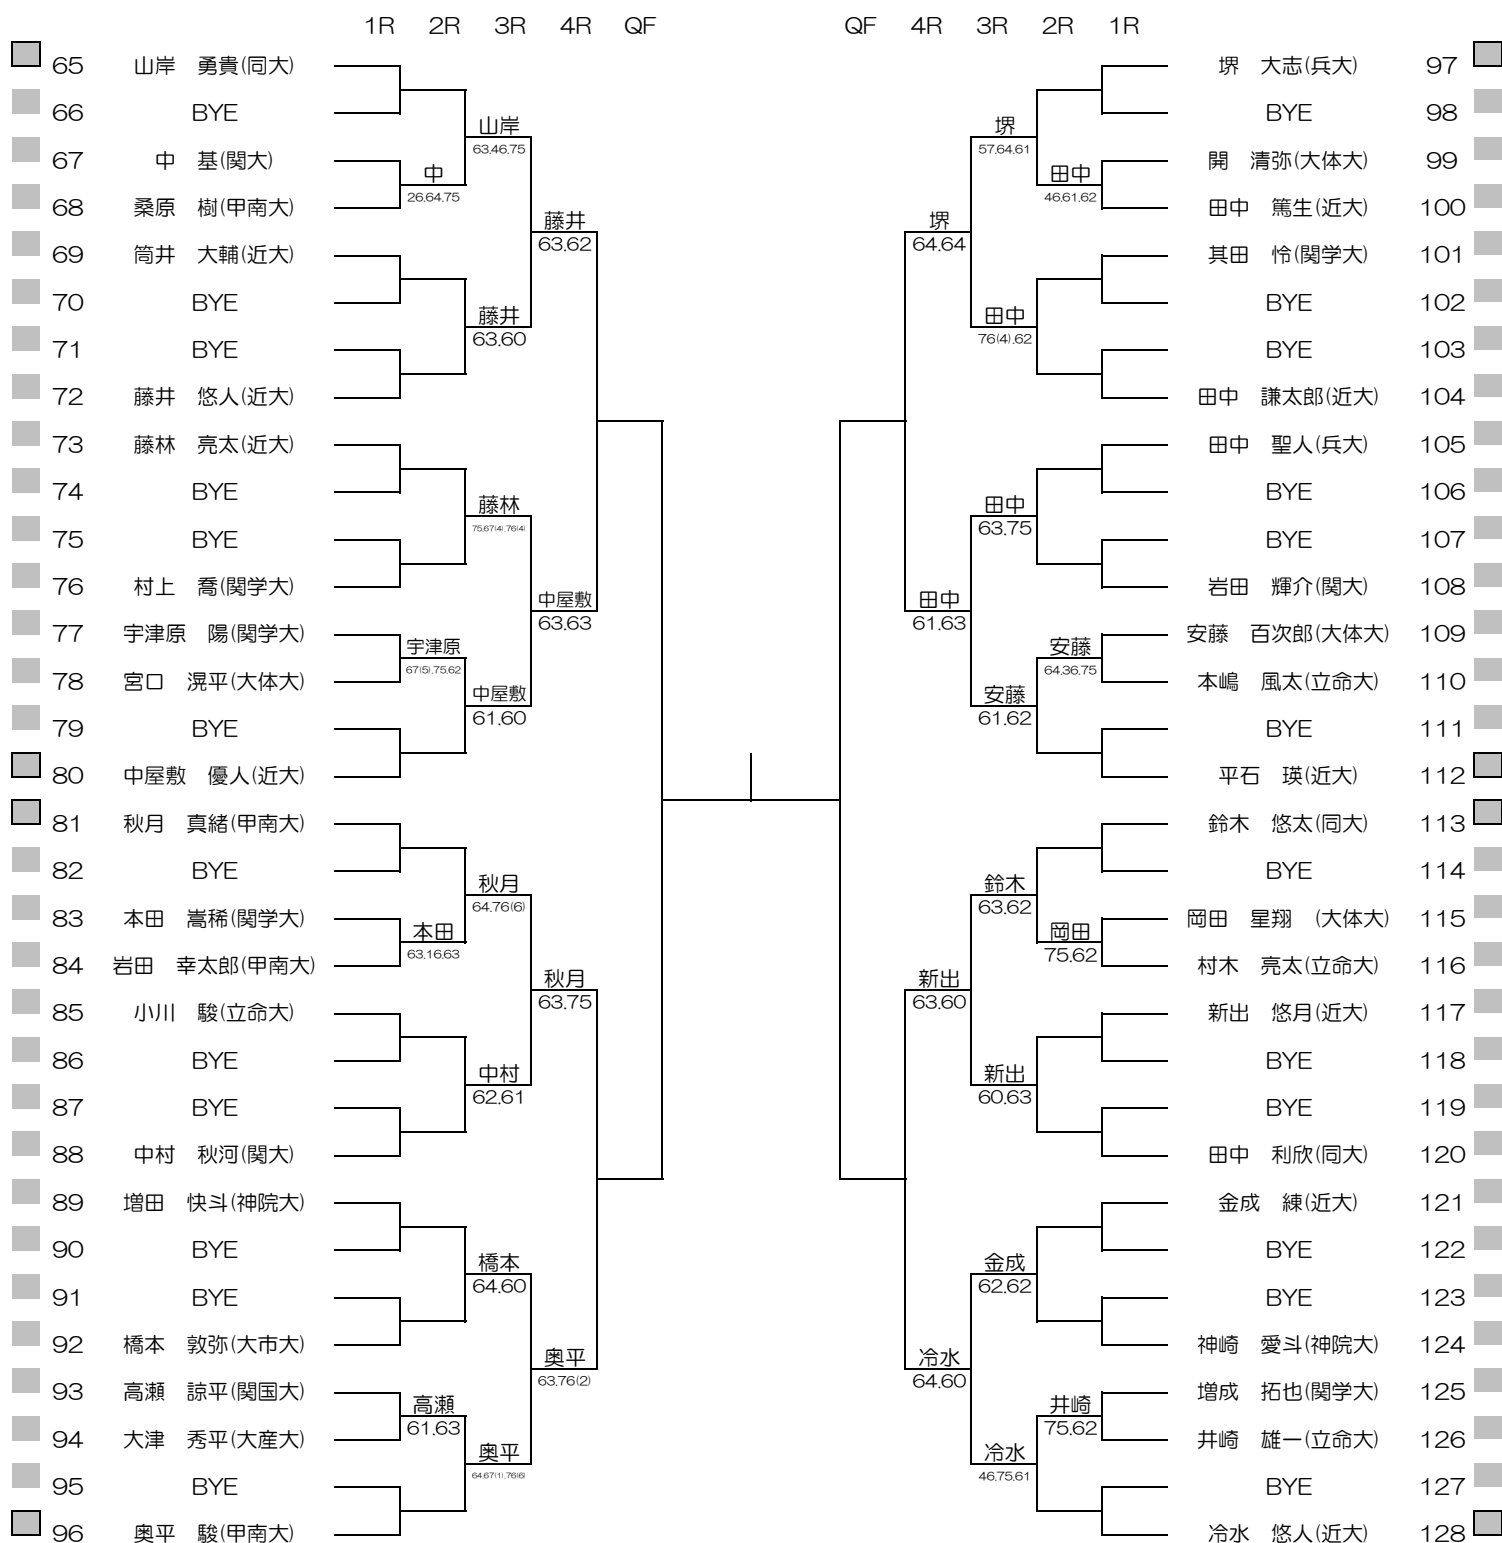

2021年度関西学生新進テニストーナメント

MEN'S MAIN DRAW SINGLES NO.1

2022/3/1~8

万博テニスガーデン

2021年度関西学生新進テニストーナメント

MEN'S MAIN DRAW SINGLES NO.2

2022/3/1~8

万博テニスガーデン

2021年度関西学生新進テニストーナメント

WOMEN'S MAIN DRAW SINGLES

2022/3/1~8

万博テニスガーデン

2021年度関西学生新進テニストーナメント

MEN'S MAIN DRAW DOUBLES

2022/3/1~8

万博テニスガーデン