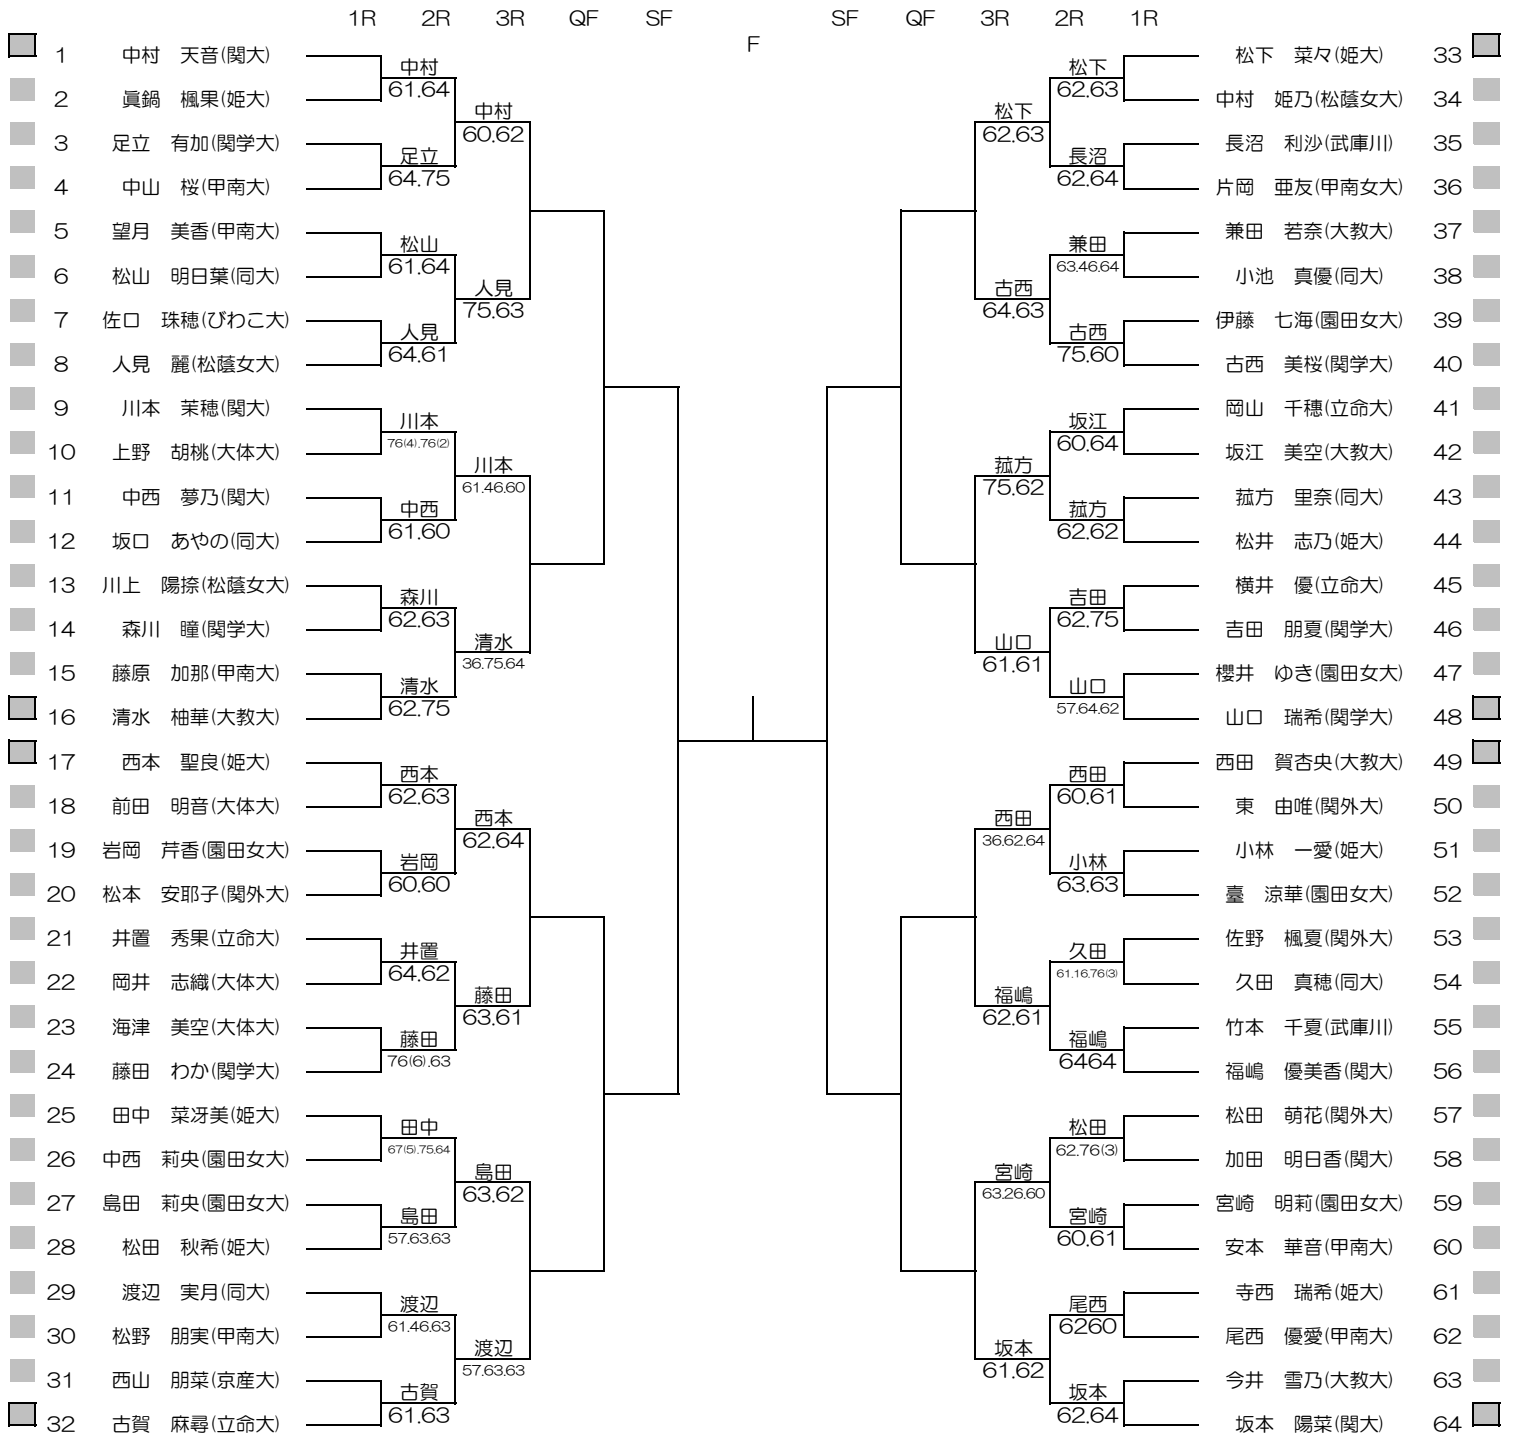

2021年度関西学生新進テニストーナメント

MEN'S MAIN DRAW SINGLES NO.1

2022/3/1~8

万博テニスガーデン

2021年度関西学生新進テニストーナメント

MEN'S MAIN DRAW SINGLES NO.2

2022/3/1~8

万博テニスガーデン

2021年度関西学生新進テニストーナメント

WOMEN'S MAIN DRAW SINGLES

2022/3/1~8

万博テニスガーデン

2021年度関西学生新進テニストーナメント

MEN'S MAIN DRAW DOUBLES

2022/3/1~8

万博テニスガーデン