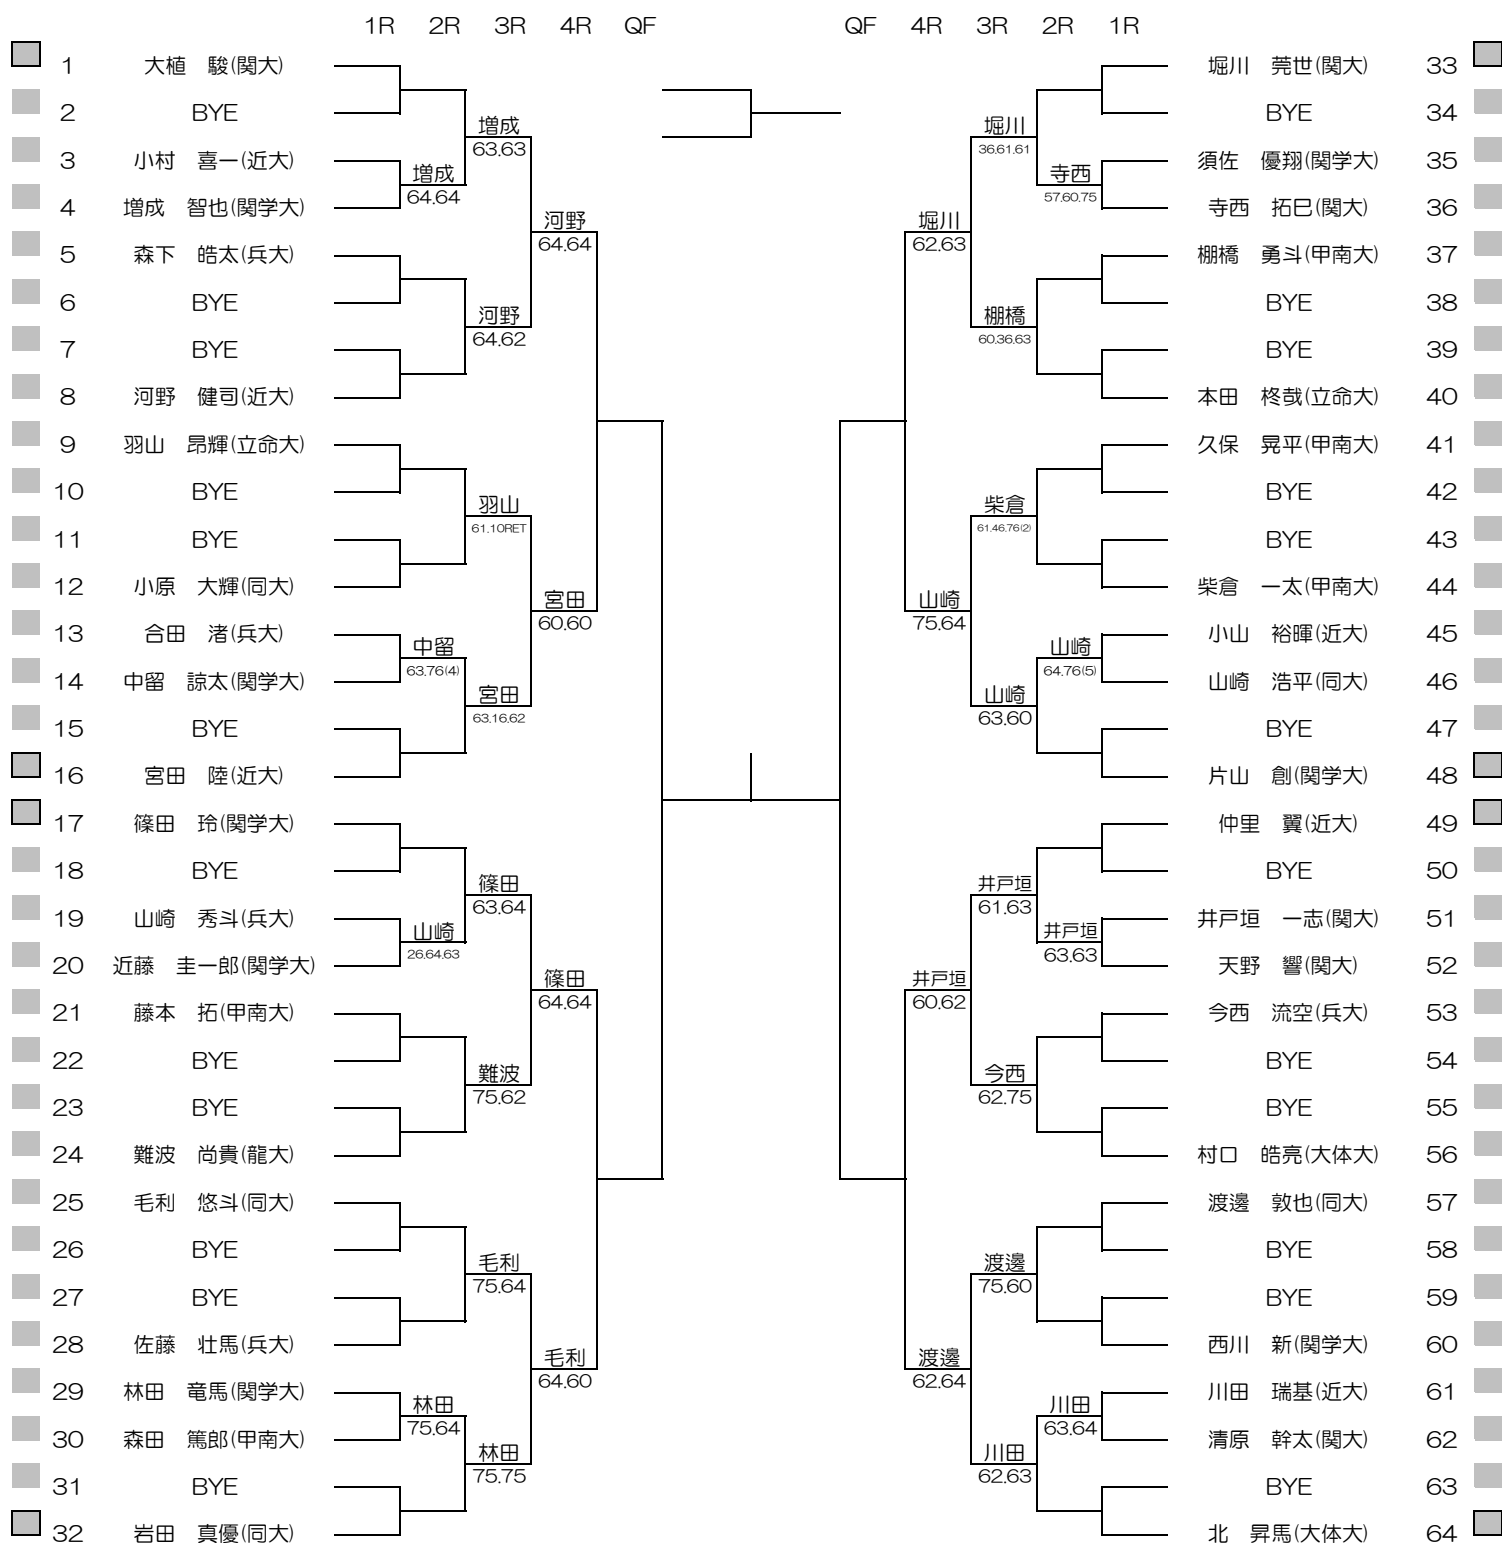

2021年度関西学生新進テニストーナメント

MEN'S MAIN DRAW SINGLES NO.1

2022/3/1~8

万博テニスガーデン

2021年度関西学生新進テニストーナメント

MEN'S MAIN DRAW SINGLES NO.2

2022/3/1~8

万博テニスガーデン

2021年度関西学生新進テニストーナメント

WOMEN'S MAIN DRAW SINGLES

2022/3/1~8

万博テニスガーデン

2021年度関西学生新進テニストーナメント

MEN'S MAIN DRAW DOUBLES

2022/3/1~8

万博テニスガーデン