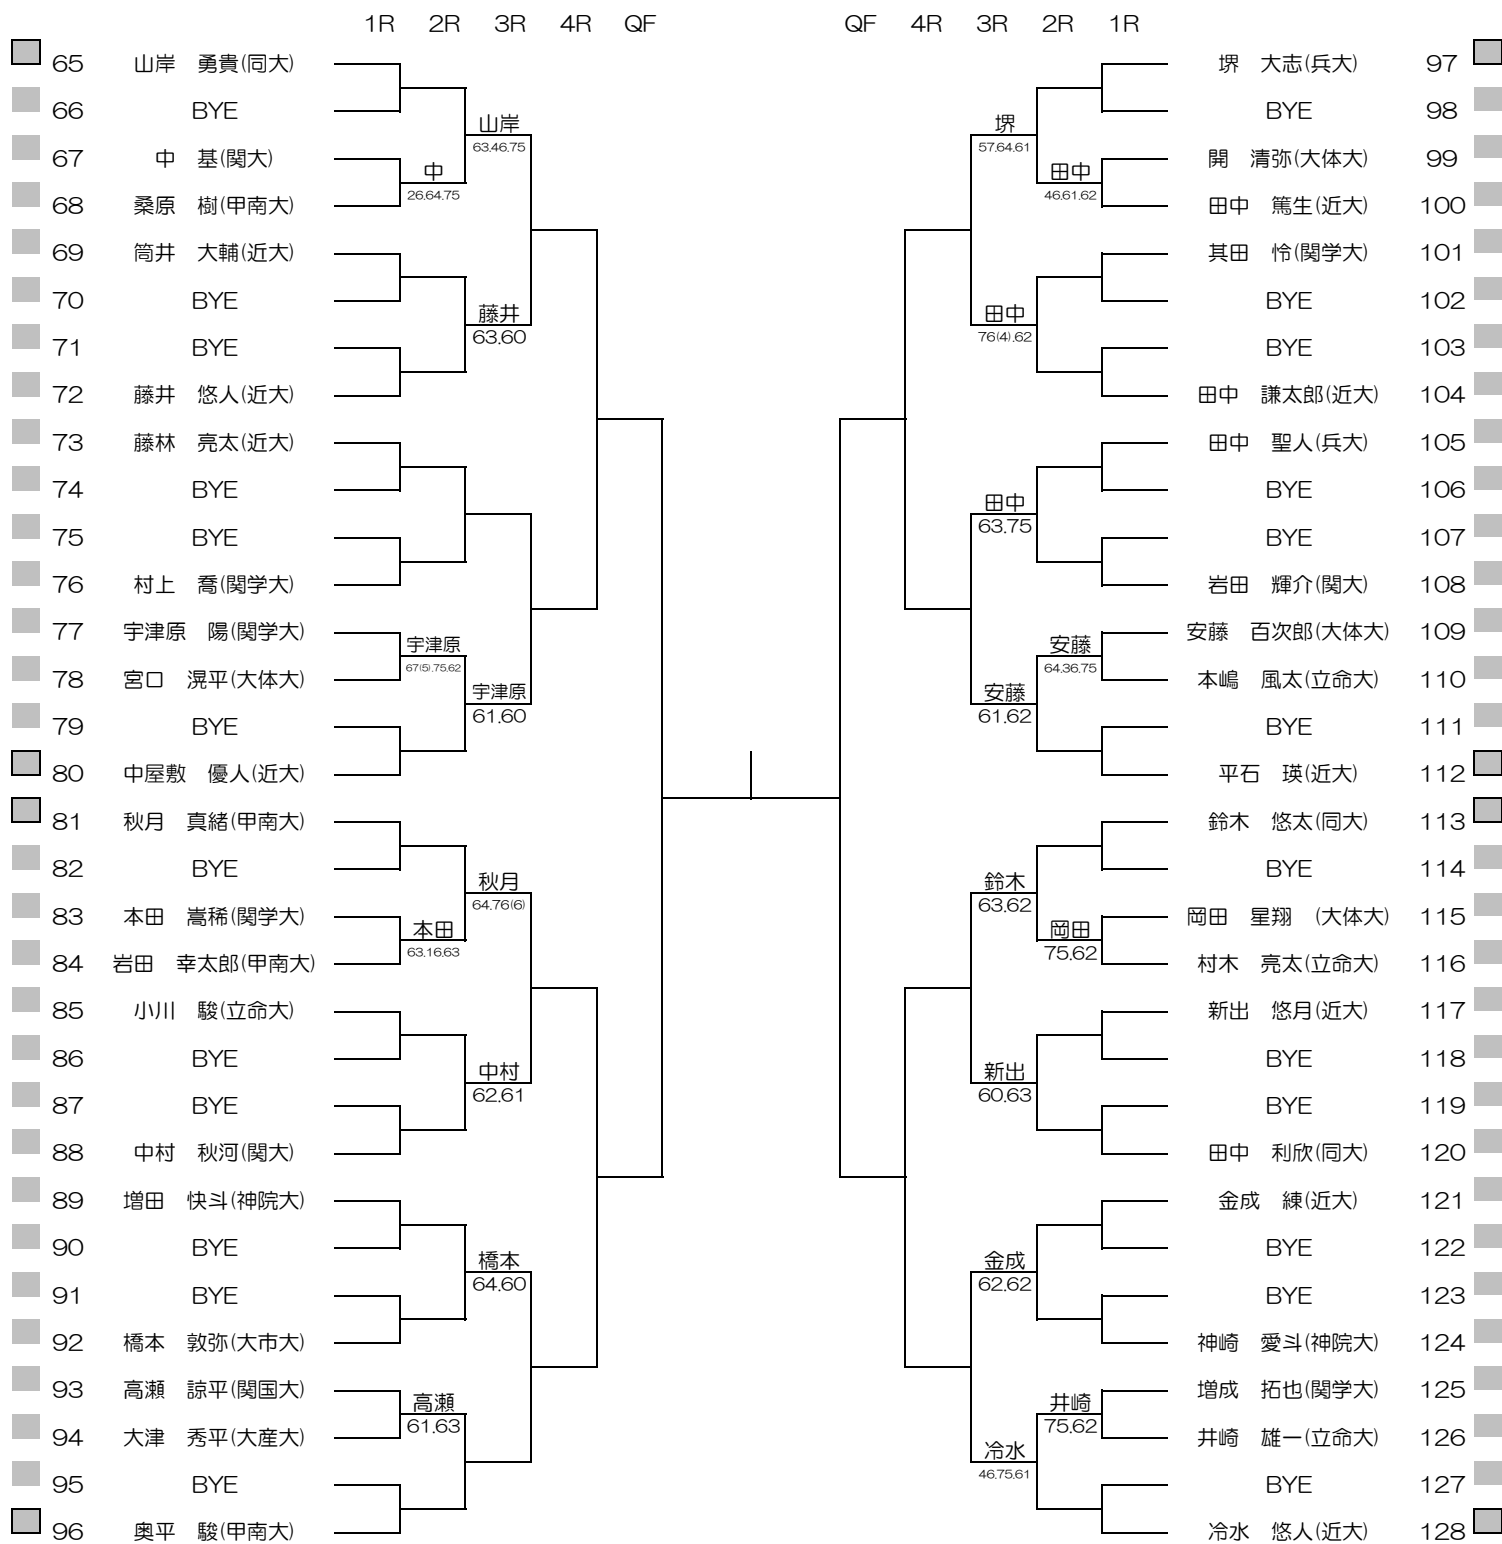

2021年度関西学生新進テニストーナメント

MEN'S MAIN DRAW SINGLES NO.2

2022/3/1~8

万博テニスガーデン