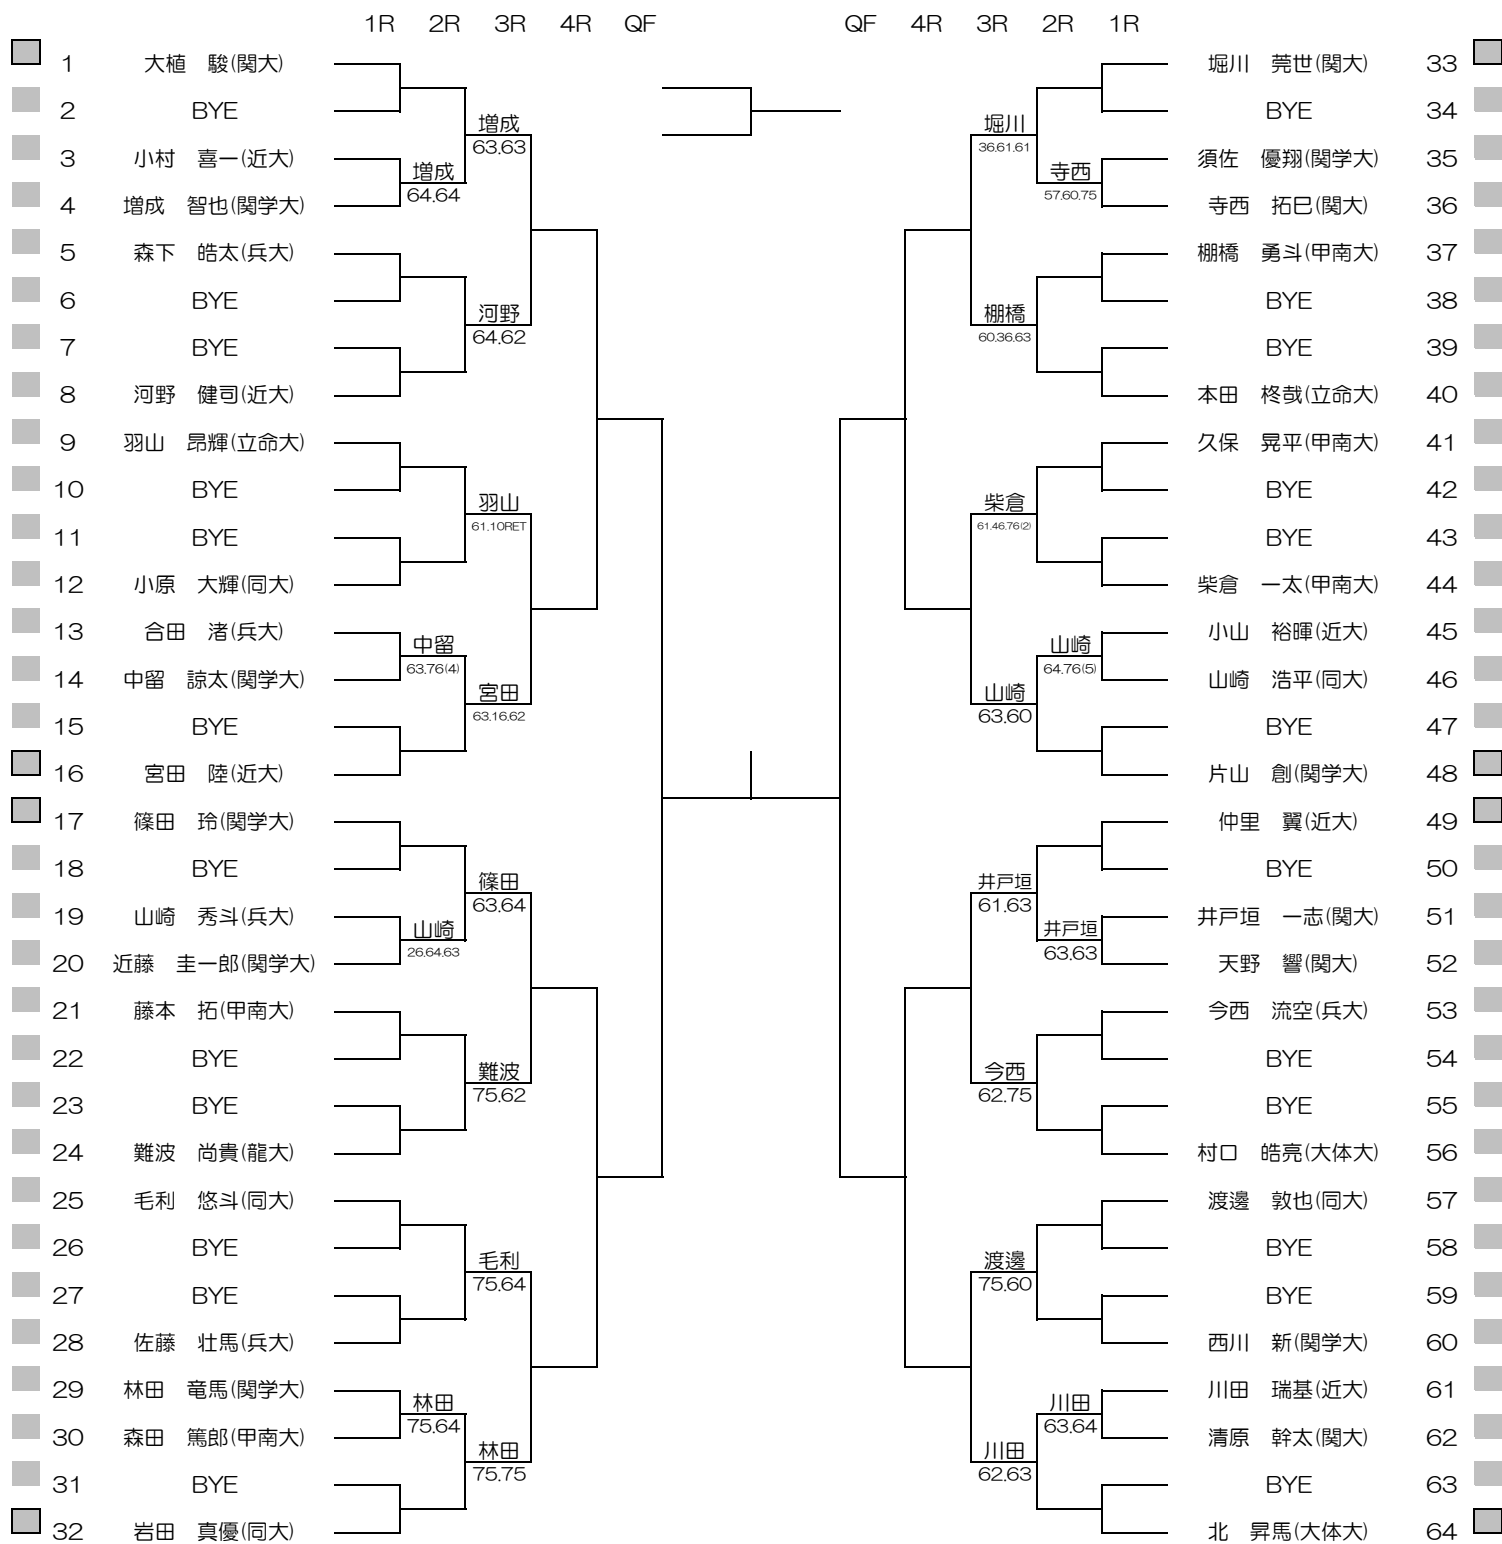

# 2021年度関西学生新進テニストーナメント

# MEN'S MAIN DRAW SINGLES NO.1

2022/3/1~8

万博テニスガーデン